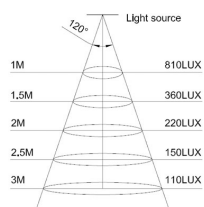

Distribución lumínica