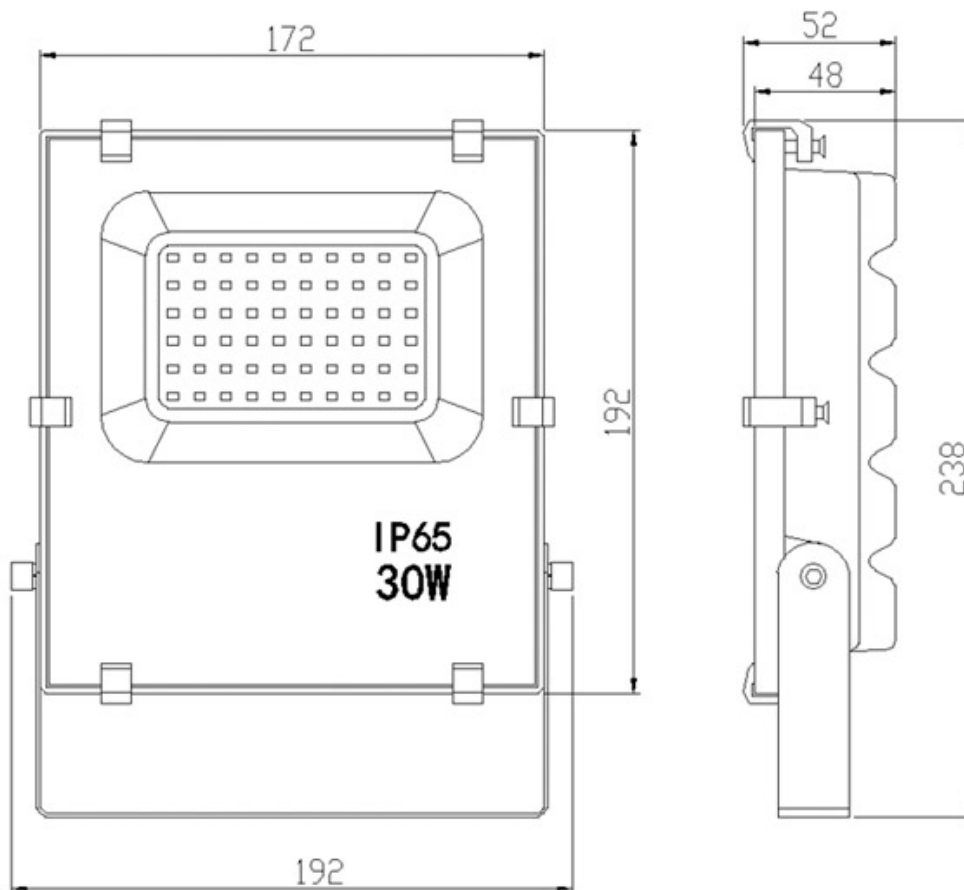

ESQUEMA DE INSTALACIÓN