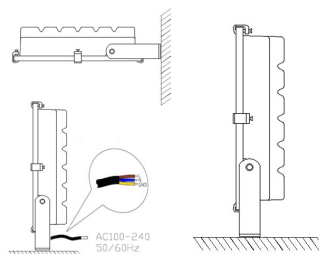

Instalación