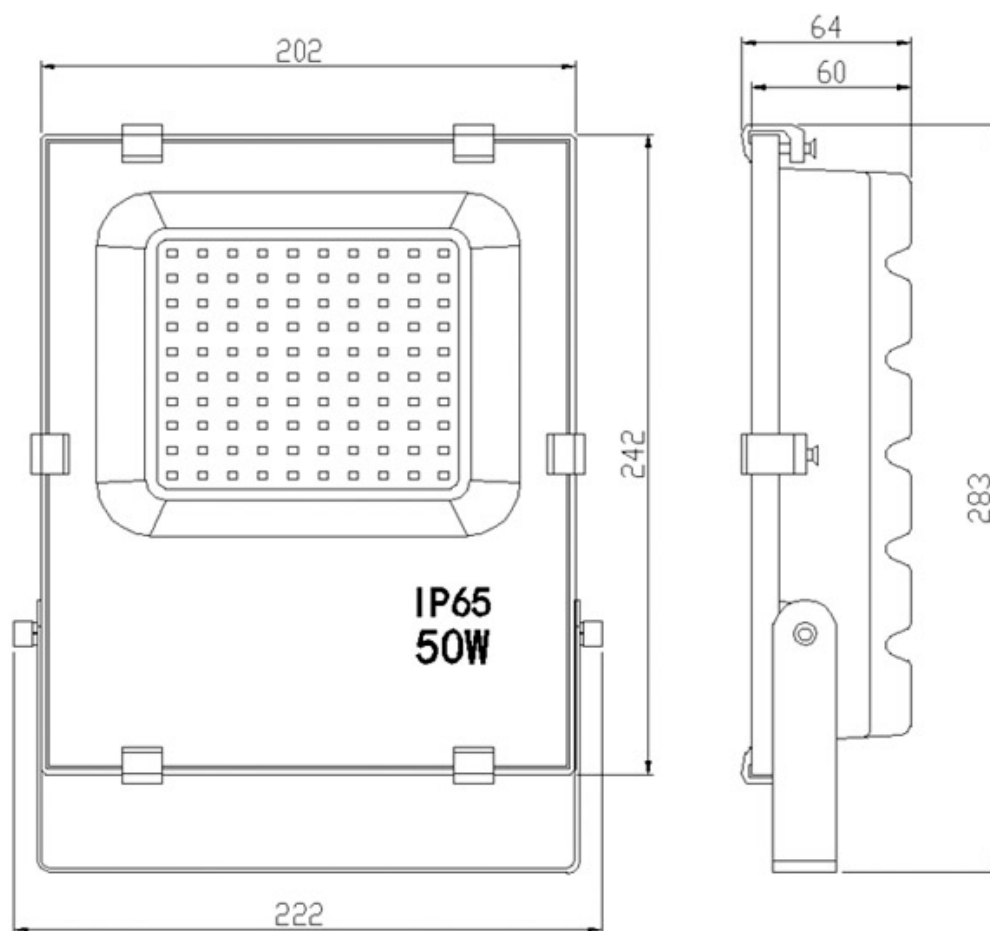

ESQUEMA DE INSTALACIÓN