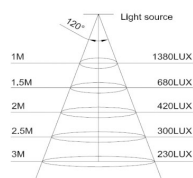

Distribución lumínica