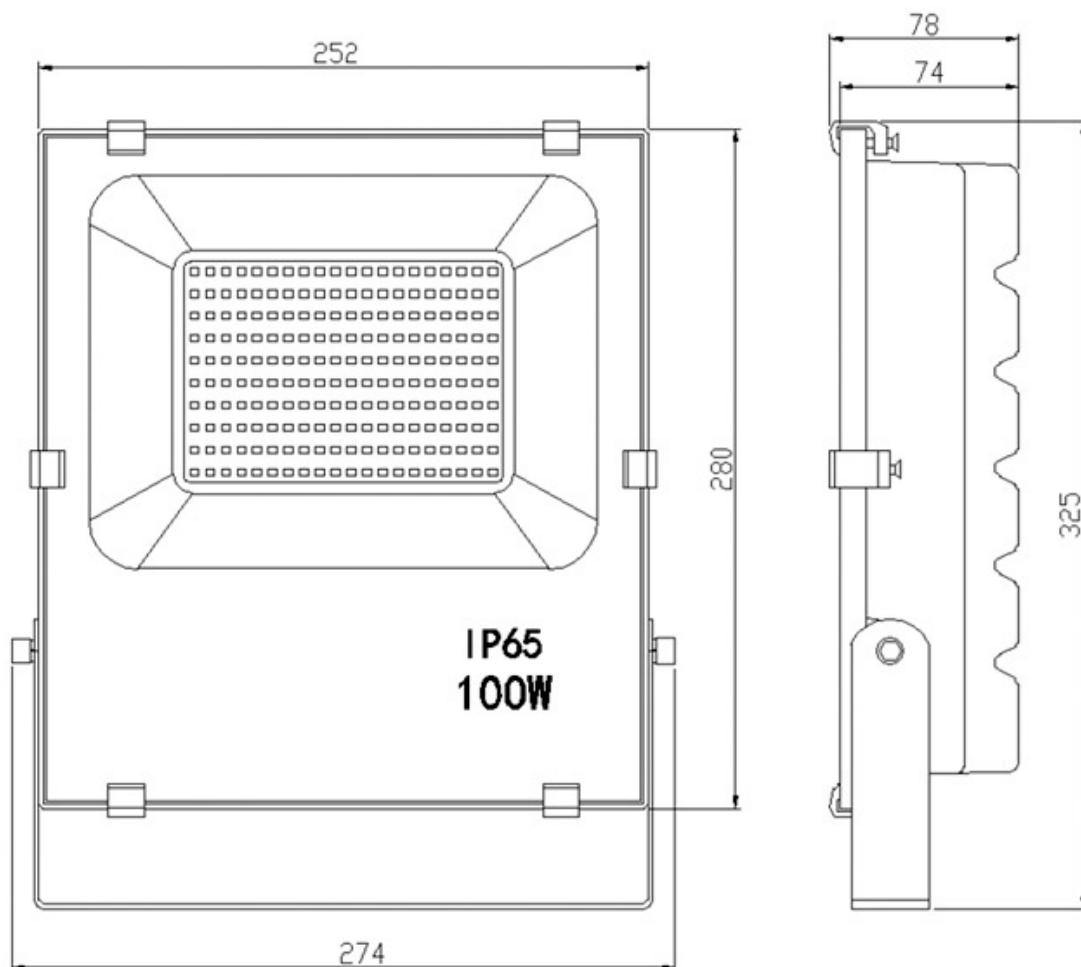

ESQUEMA DE INSTALACIÓN