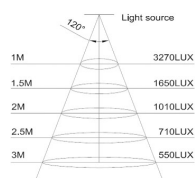

Distribución lumínica