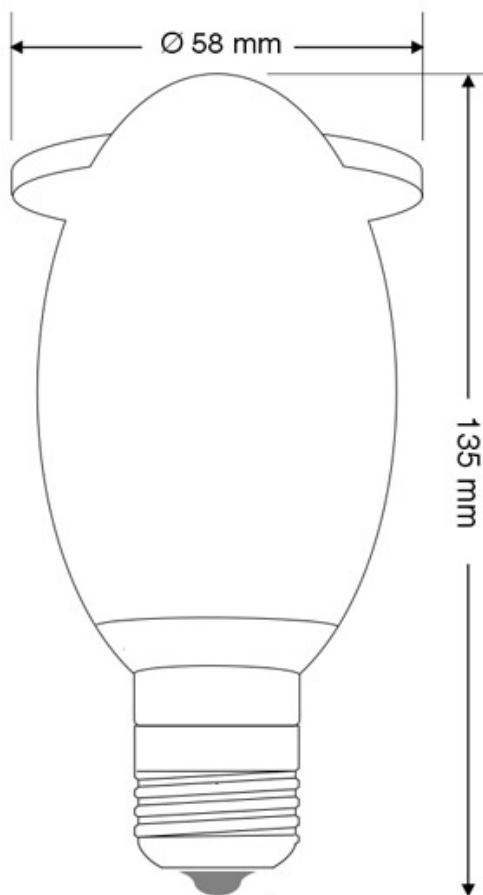

ESQUEMA DE INSTALACIÓN