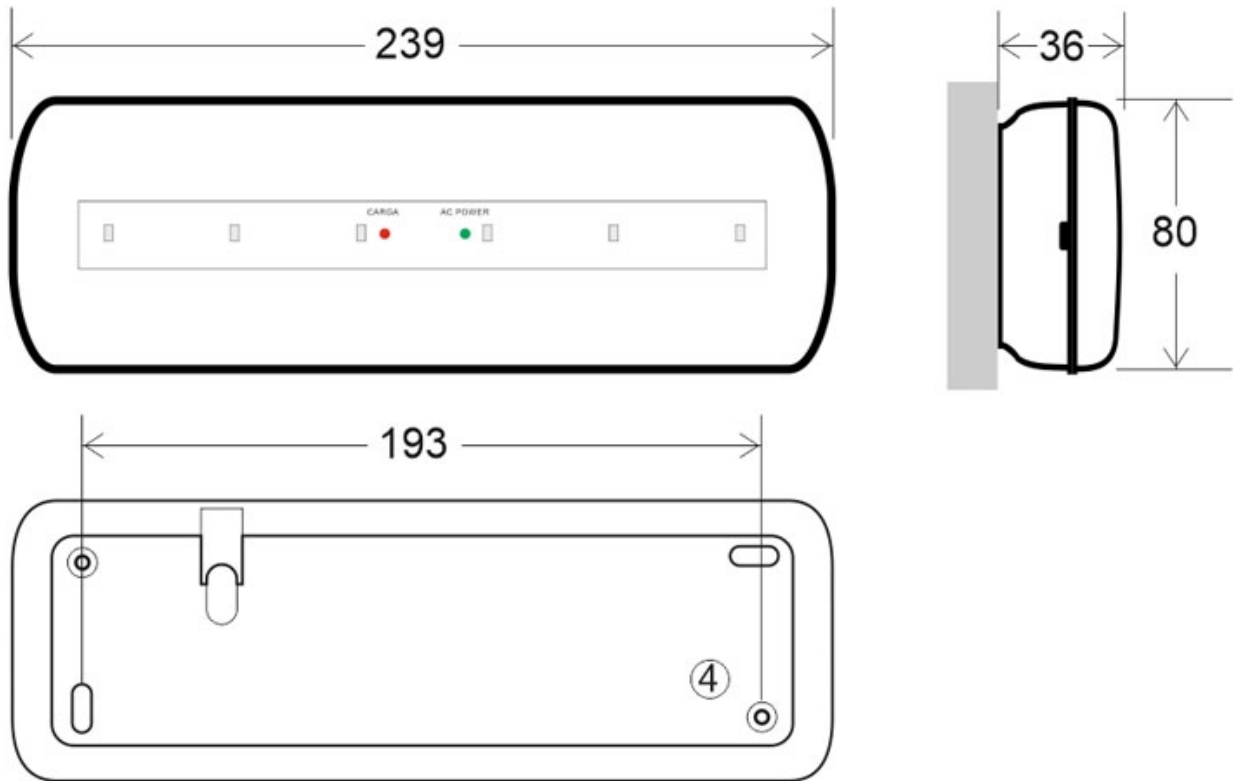

ESQUEMA DE INSTALACIÓN

Instalación

OPCIÓN NO PERMANENTE

esquema de conexión

En presencia de red eléctrica

OPCIÓN PERMANENTE

esquema de conexión

En presencia de red eléctrica