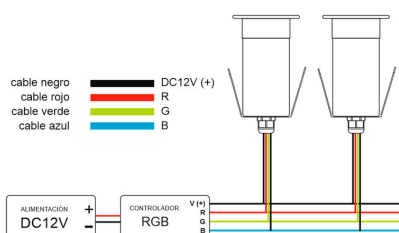

ESPECIFICACIONES

Potencia	3W
Ángulo de apertura	30º
Longitud de onda	R-620-630 / G-510-525 / B-455-470nm
Alimentación	DC12V
Chip	CREE
Forma y corte	Circular 35mm
Interior-exterior	Exterior
Protección IP	IP67
Otros	Tránsito no rodado

Certificados

CE
ROHS
ECORAEE

DETALLES

Foco Led RGB empotrable, baliza led para empotrar, con el que es posible conseguir cualquier color de luz. Es posible controlar el color de luz, intensidad, efectos, encendido/apagado con un controlador externo RGB (no incluido).

La **Baliza Led LAND** tiene un tamaño reducido que lo

Ficha técnica

Baliza Led LAND MINI, 3W, RGB, IP67 (RGB/V+)

LEDBOX®

hacen ideal para utilizar como baliza empotrada en suelo o pared para señalar e iluminar zonas de paso.

Requiere alimentación DC12V y controlador RGB

ESQUEMA DE INSTALACIÓN

Instalación

Ficha técnica

Baliza Led LAND MINI, 3W, RGB, IP67 (RGB/V+)

LEDBOX®

GALERIA

Ficha técnica