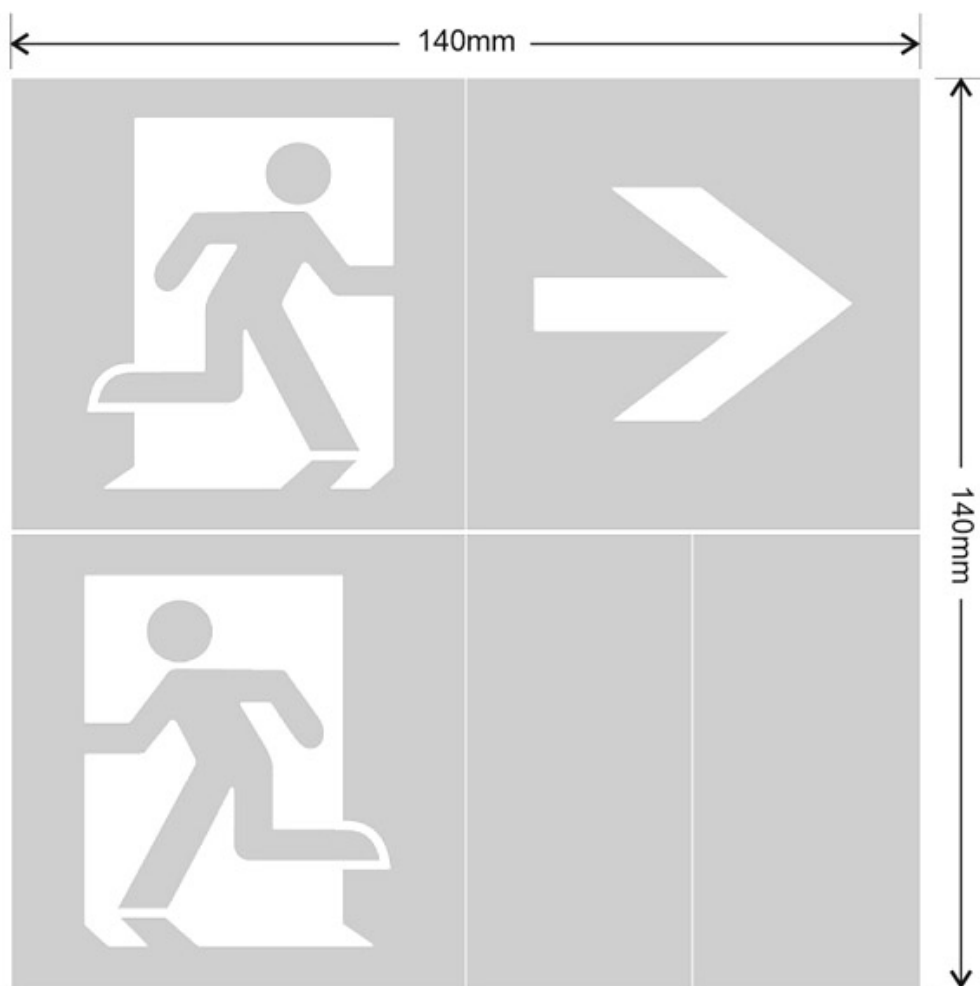

ESQUEMA DE INSTALACIÓN