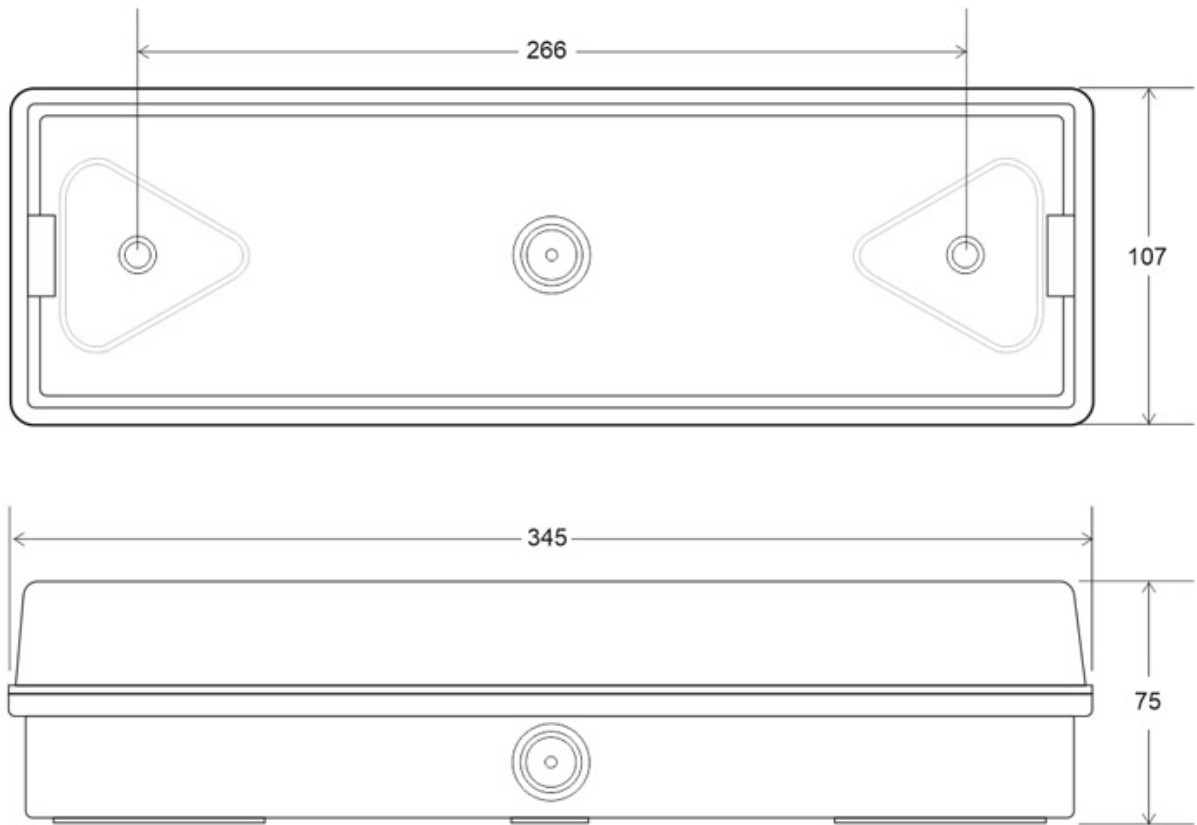

ESQUEMA DE INSTALACIÓN