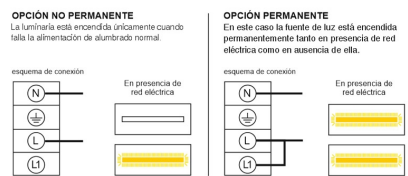

Instalación