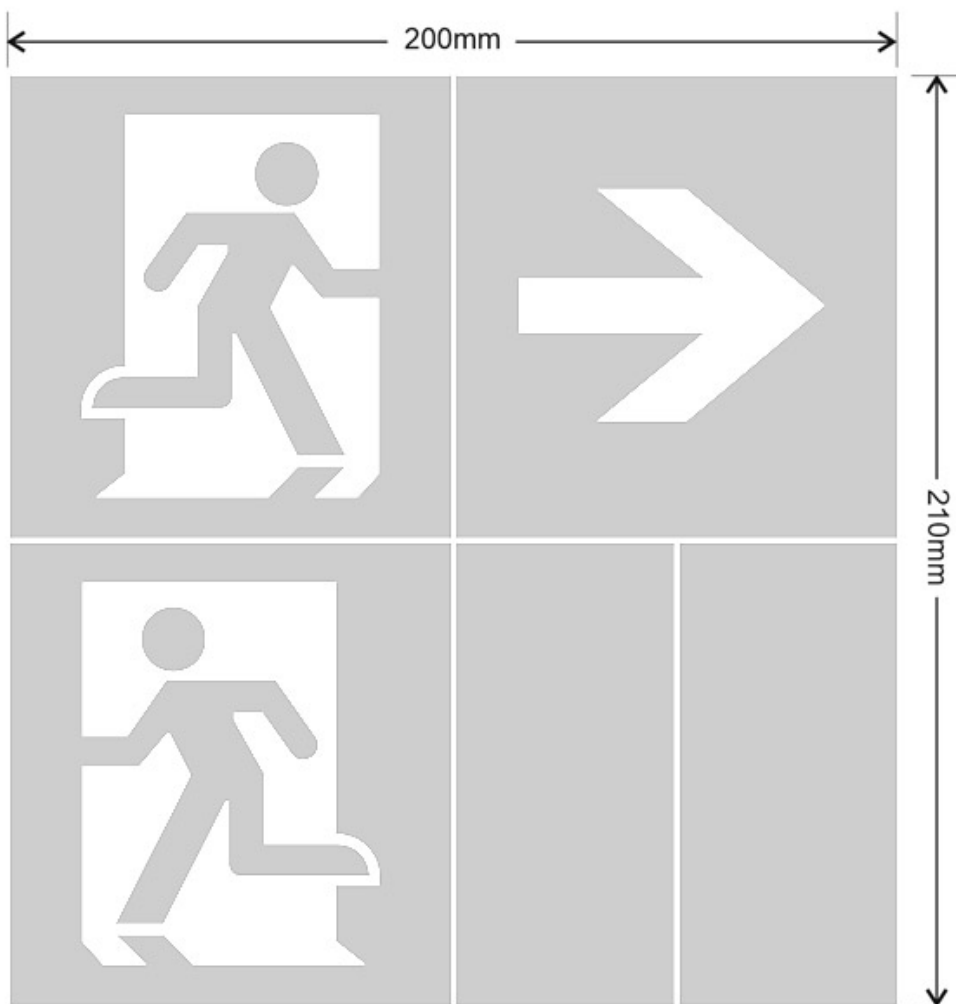

ESQUEMA DE INSTALACIÓN