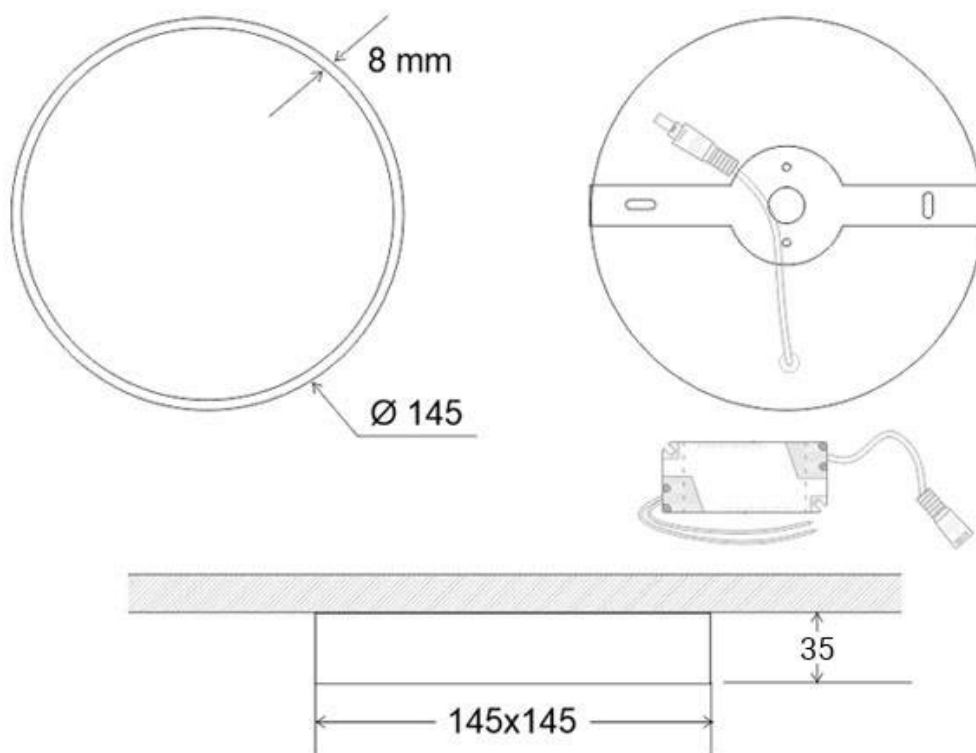

ESQUEMA DE INSTALACIÓN