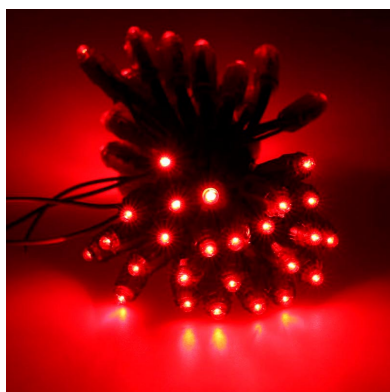

Ficha técnica

Pixel Led Rojo, Ø12mm, 50 Leds de 0,3W/Led, DC5V

LEDBOX®

GALERIA