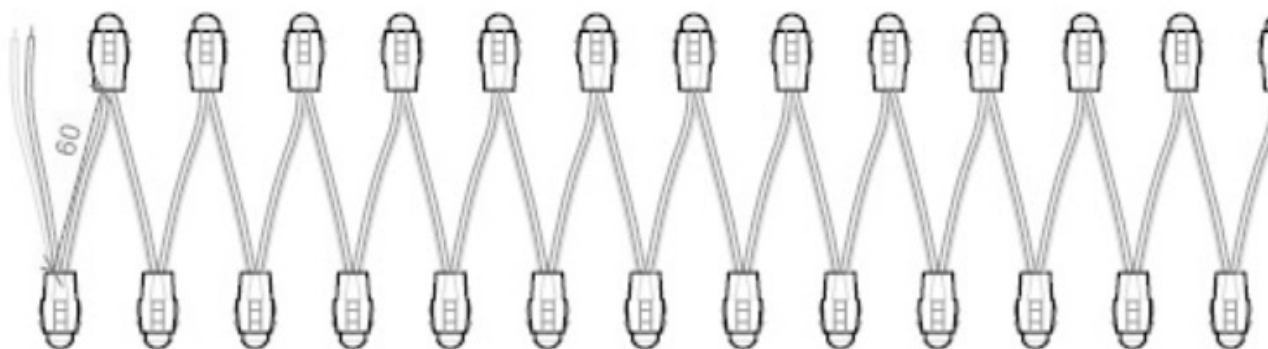

Pixel Led Rojo, Ø12mm, 50 Leds de 0,3W/Led, DC5V

Tira con 50 unidades de Pixel LED de Ø12mm, cada módulo individual posee un LED EPISTAR color Rojo y un micro integrado. Con alimentación DC5V. Ideal para rotulación, decoración, señalización, etc. Su protección IP68 lo hace adecuado para su uso en exteriores.

Certificados

CE
ROHS
ECORAE

DETALLES

Tira Led con 50 unidades de **Pixel LED**, color rojo, de Ø12mm. Cada módulo individual de Pixel LED posee un LED EPISTAR y un micro integrado, hasta 50 unidades de pixel led por cada cadena. Es necesario instalar con alimentación DC5V. El Pixel LED es ideal para rotulación, decoración, señalización, etc. La protección IP68 del *pixel*

- Alta eficiencia lumínica
- 50.000 horas de vida
- Protección IP68
- 50 unidades por cada tira

Requiere fuente de alimentación DC5V

Ficha técnica

Pixel Led Rojo, Ø12mm, 50 Leds de 0,3W/Led, DC5V

LEDBOX®

ESQUEMA DE INSTALACIÓN

Ficha técnica

Pixel Led Rojo, Ø12mm, 50 Leds de 0,3W/Led, DC5V

LEDBOX®

GALERIA

Ficha técnica

Pixel Led Rojo, Ø12mm, 50 Leds de 0,3W/Led, DC5V

LEDBOX®

LINKS