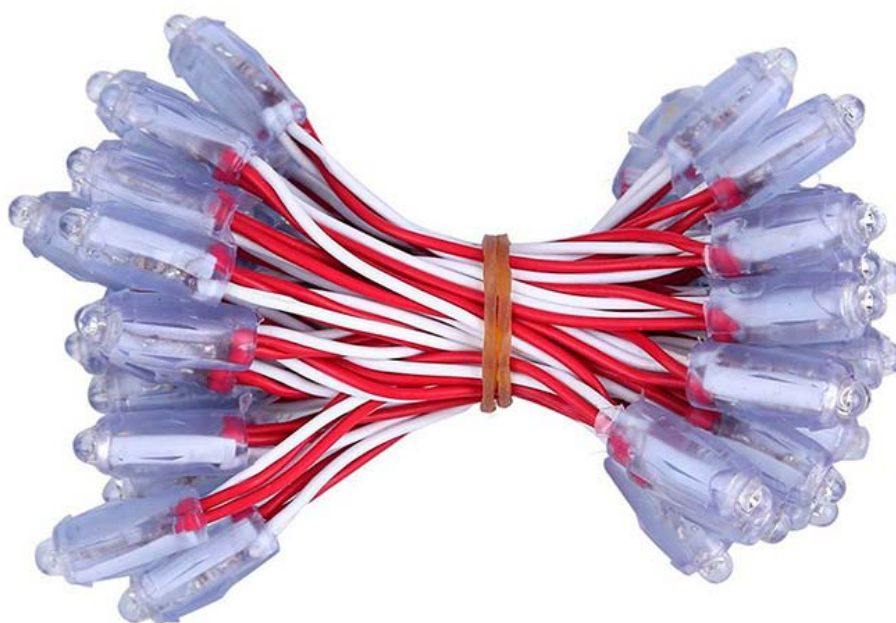

Ficha técnica

Pixel Led Rojo, Ø12mm, 50 Leds de 0,3W/Led, DC5V

LEDBOX®

GALERIA