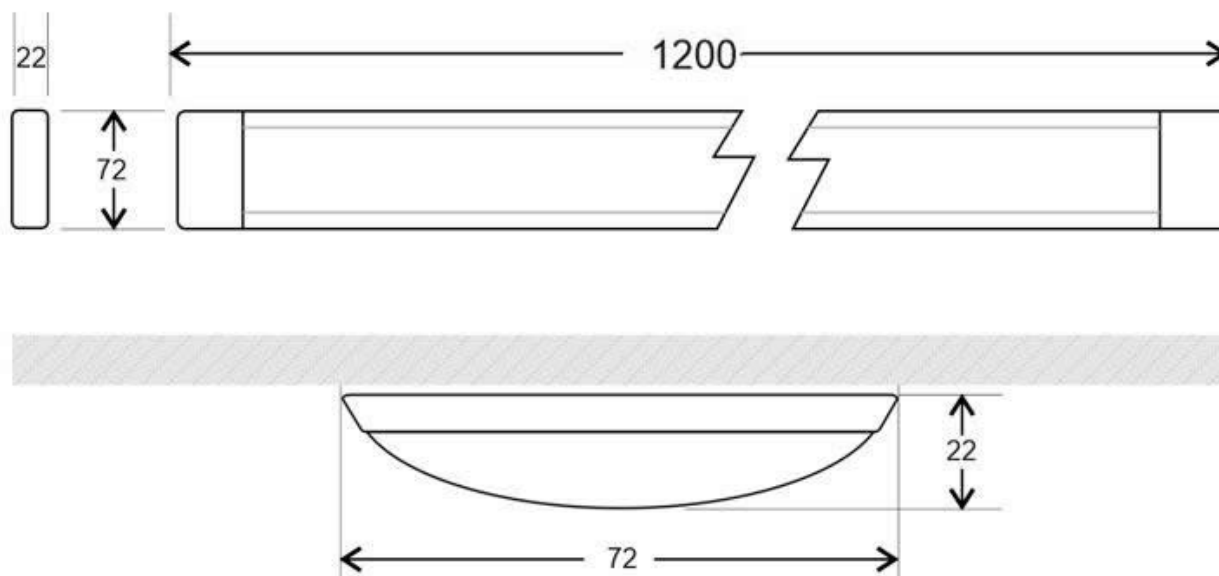

#### Dimensiones del producto

75x1250x22mm

## ESQUEMA DE INSTALACIÓN