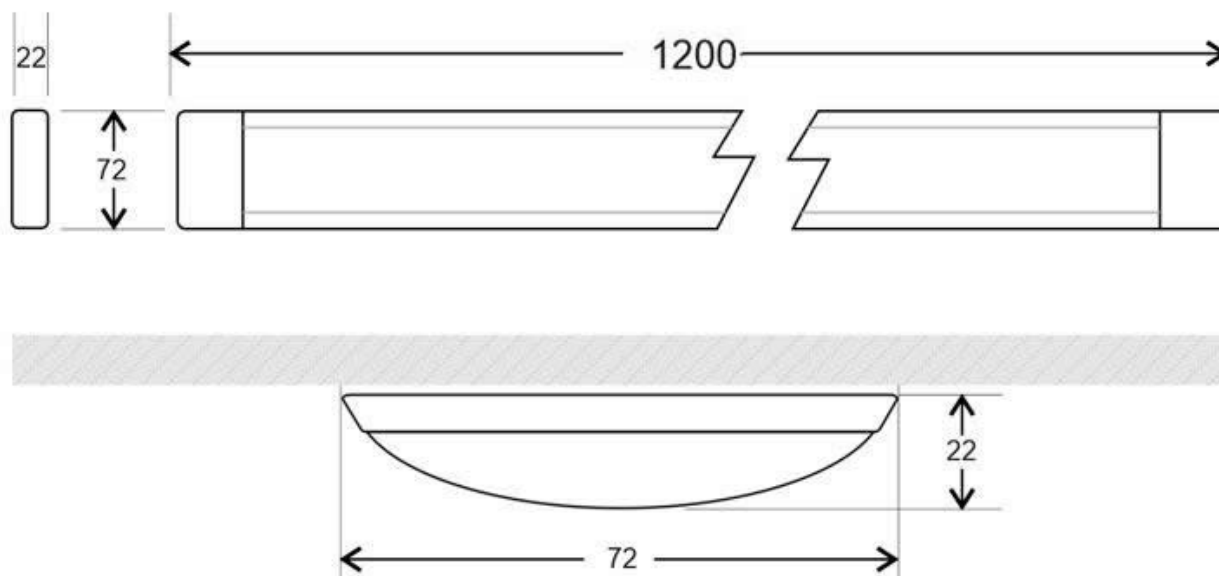

#### Dimensiones del producto

75x1200x22mm

## ESQUEMA DE INSTALACIÓN