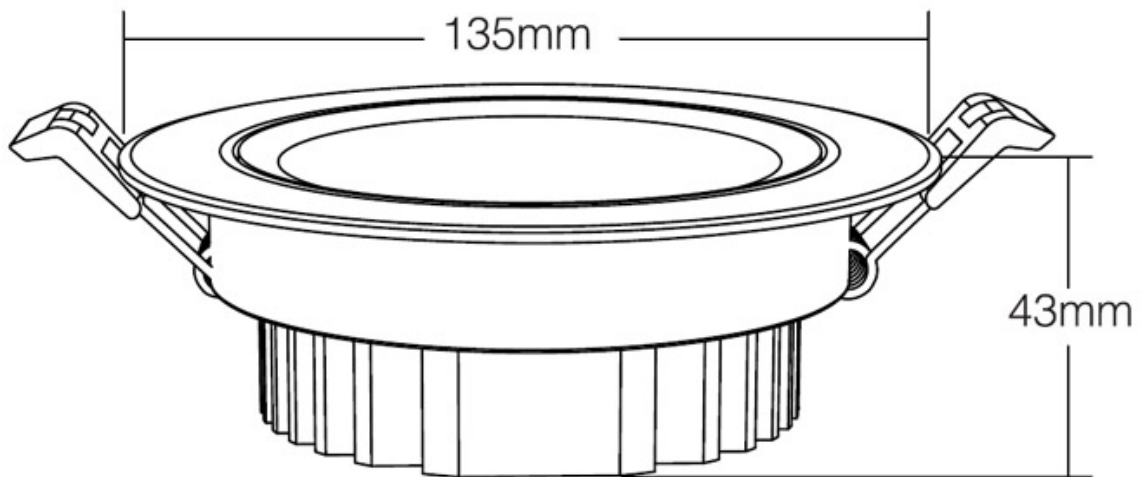

ESQUEMA DE INSTALACIÓN