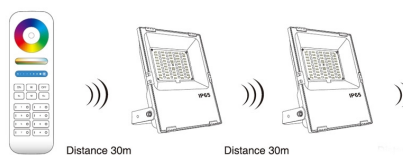

Instalación