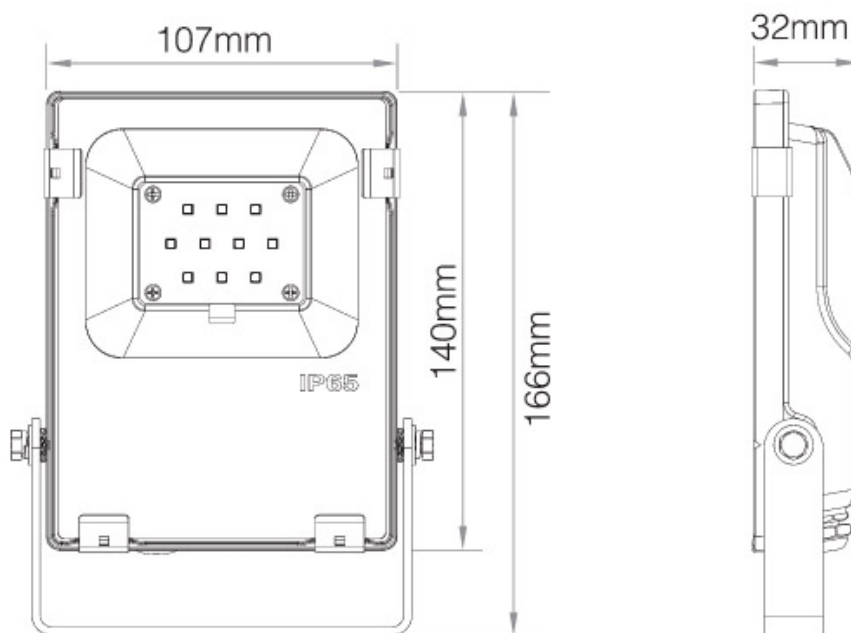

ESQUEMA DE INSTALACIÓN