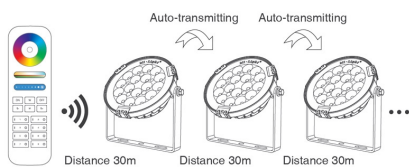

Instalación