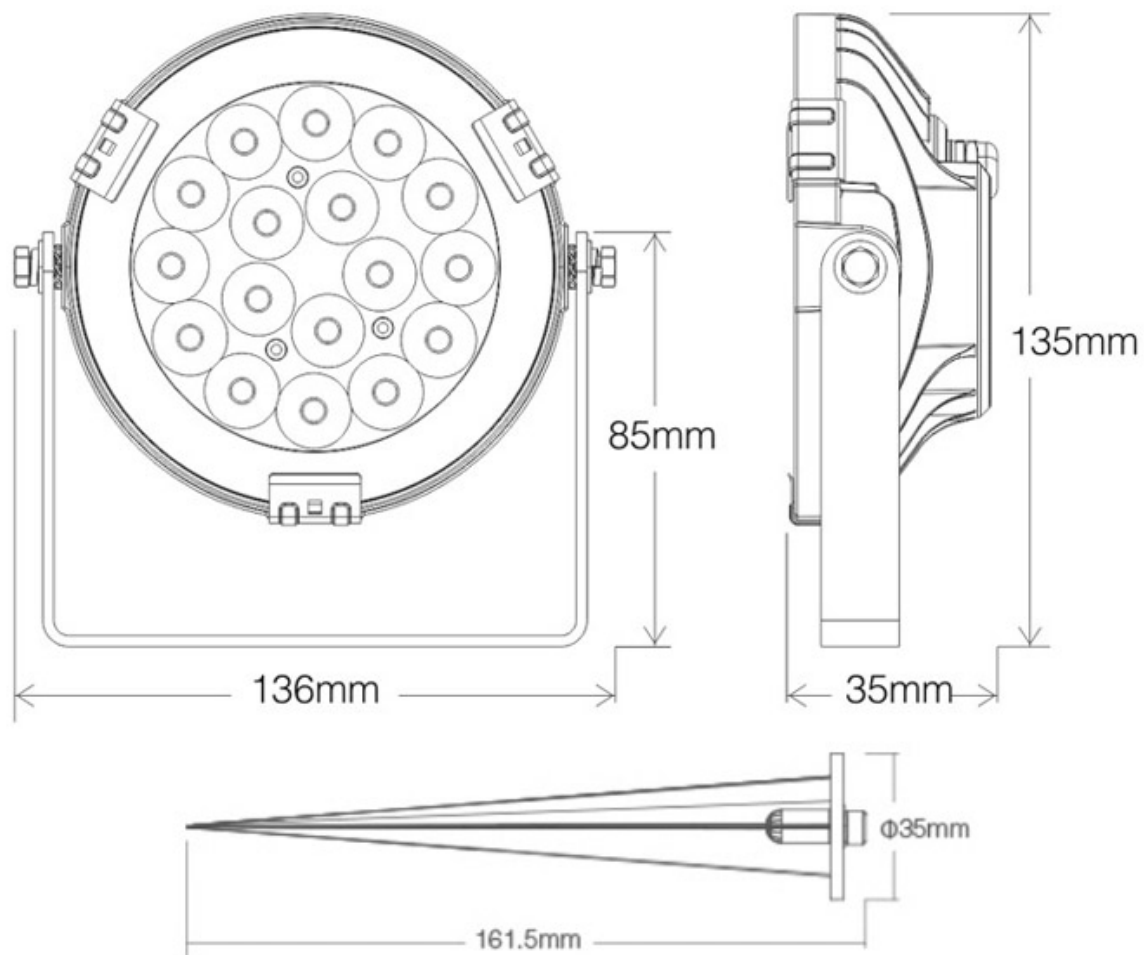

ESQUEMA DE INSTALACIÓN