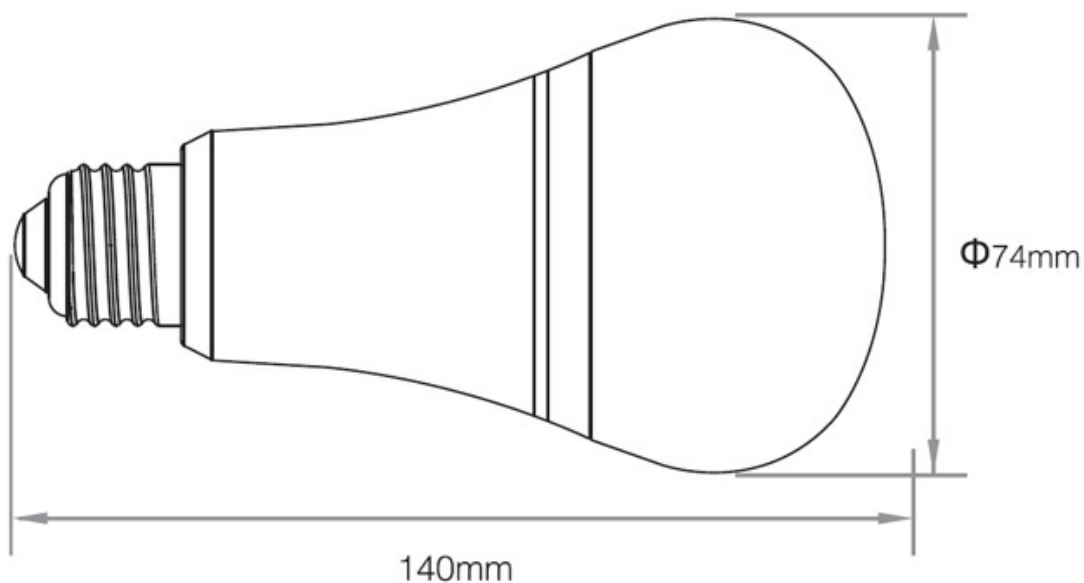

ESQUEMA DE INSTALACIÓN