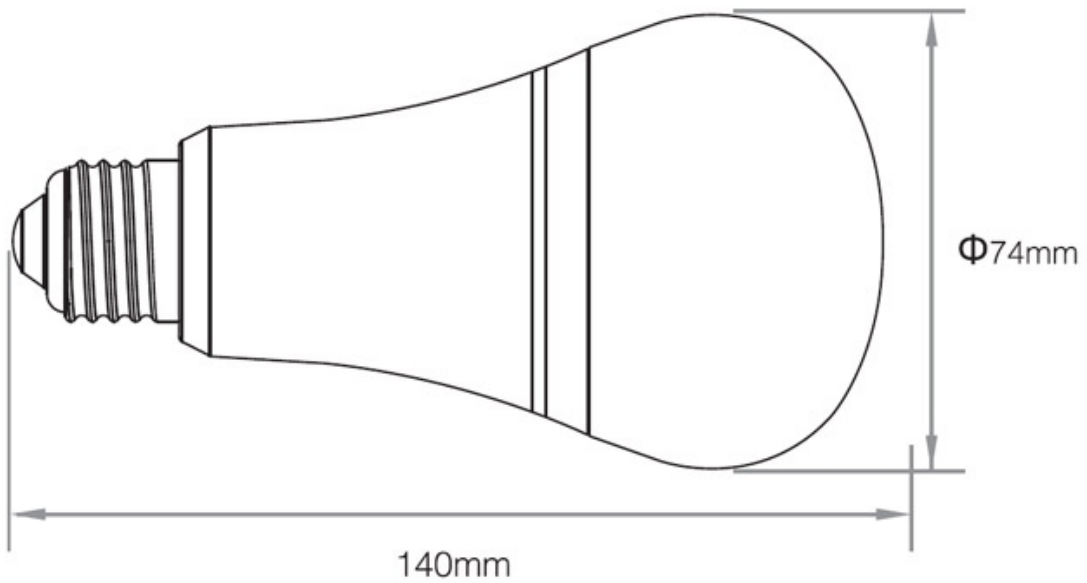

ESQUEMA DE INSTALACIÓN