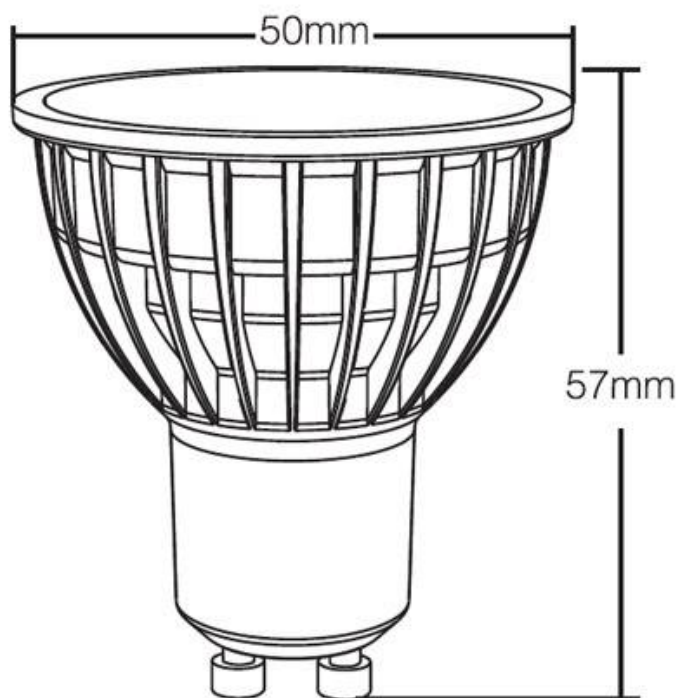

ESQUEMA DE INSTALACIÓN