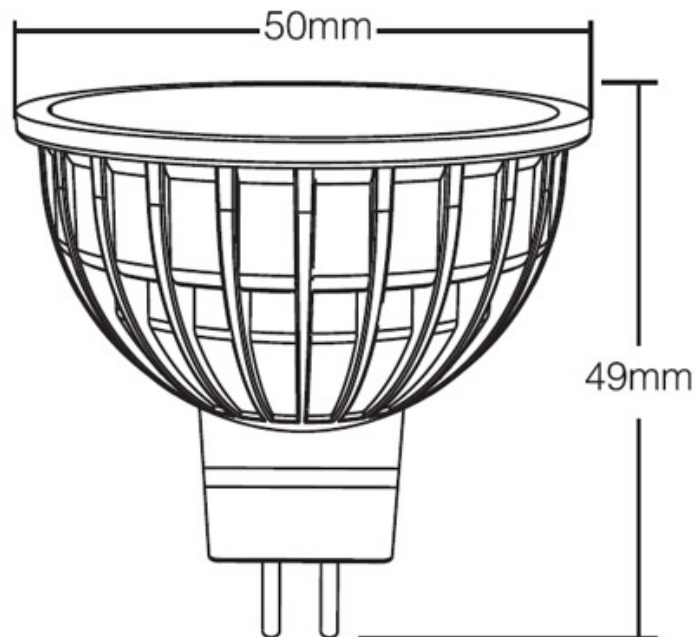

ESQUEMA DE INSTALACIÓN