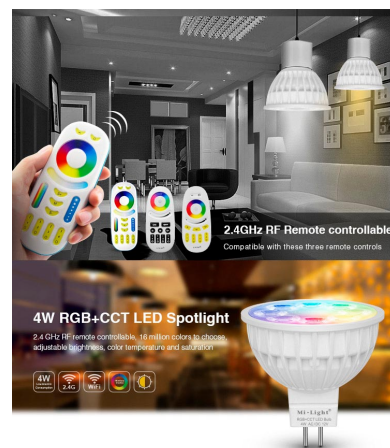

Bombilla LED WiFi MR16 Bulb 4W RGB+CCT

La Bombilla Led Wifi ofrece color RGB + CCT (blanco dual) en una única bombilla. Esta bombilla Led WiFi puede ser controlada por un mando a distancia RF o con el adaptador WiFi mediante App gratuita para smartphone o tablet Apple y/o Android. Ofrece máximo control y amplias posibilidades de decoración con luz.

Estas **Bombillas LED WiFi** son perfectas para crear todo tipo de ambientes en el hogar, comercio, hoteles, centros comerciales, tiendas, etc. Ofrece color RGB + blanco dual (2700K hasta 65000K) con lo que puede utilizarla para crear el ambiente con el color que desee o iluminar con más intensidad con luz blanca.

- [Descarga la App gratis para dispositivos Apple](#)
- [Descarga la App gratis para dispositivos Android](#)

ESQUEMA DE INSTALACIÓN

Instalación

2.4GHz remote and smartphone(app) control

Wireless remote and APP control, enjoy the smart life

* need WiFi Ibox for smartphone control

Wifi Compatible

LD1051357 LD1051356

RF Compatible

GALERIA

AVISO

Datos sujetos a cambios sin aviso. Excepto errores y omisiones. Asegúrese de utilizar el archivo más reciente posible.