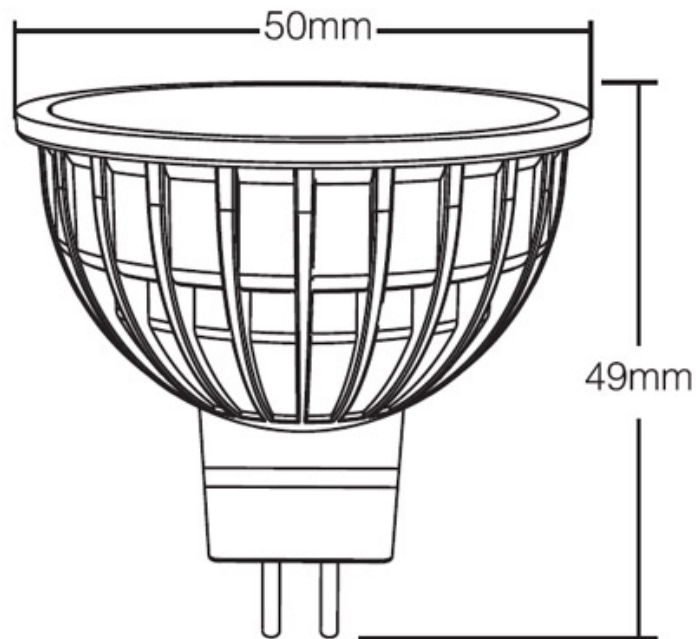

ESQUEMA DE INSTALACIÓN