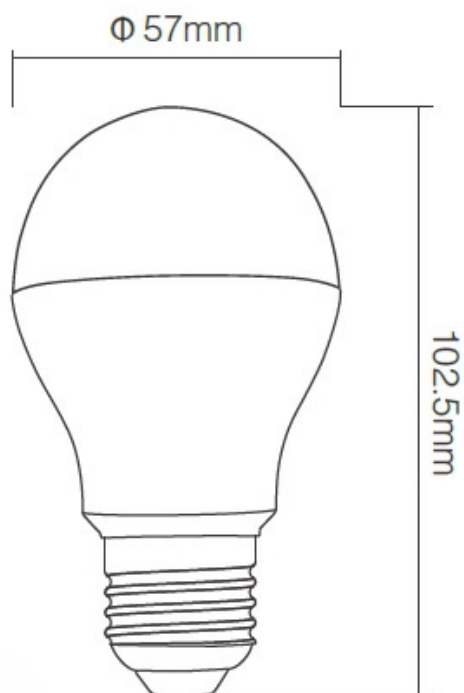

ESQUEMA DE INSTALACIÓN