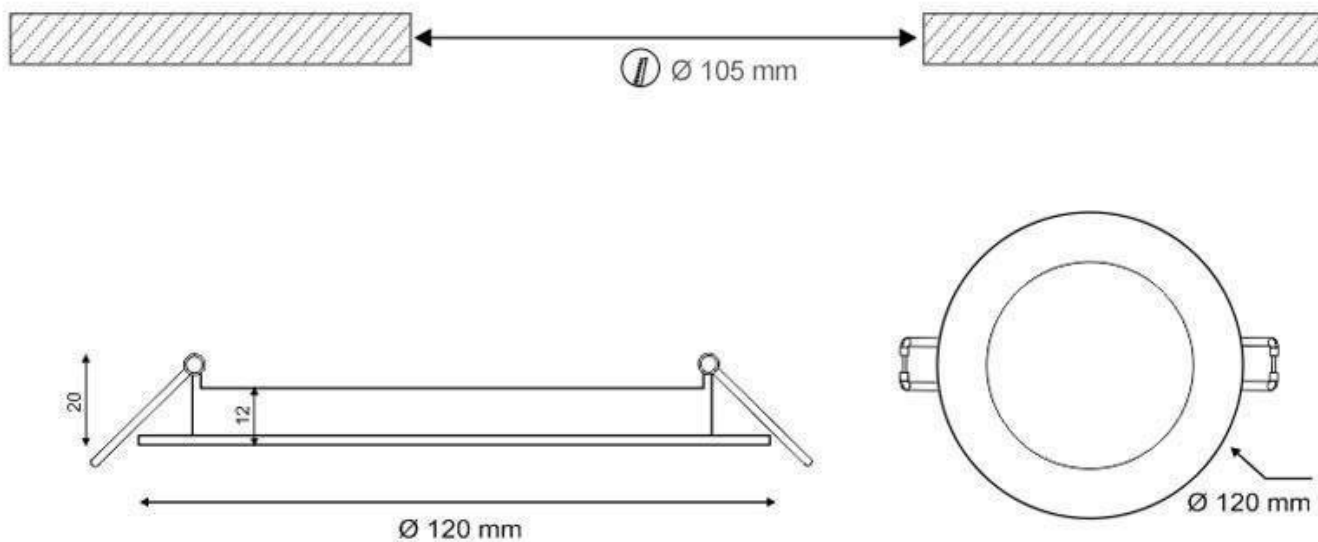

ESQUEMA DE INSTALACIÓN