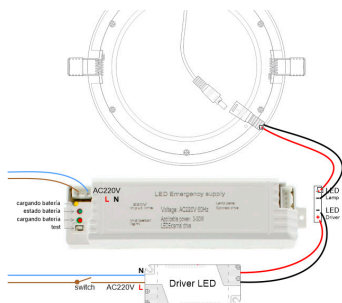

3 - Como luminaria de emergencia y luminaria normal:

Conectando el Driver led a la red eléctrica con un interruptor puede funcionar como una luminaria normal. Cuando se acciona el interruptor de corriente, la lámpara

* Ver esquema de conexión

Características técnicas:

- Potencia luminaria LED 6W - 600lm
- Potencia modo emergencia 3W - 250lm
- Chip led Epistar
- Tipo de Batería: Ni-Cd recargable 3,6V - 800mAh
- Tiempo de carga completo: 24 horas
- Autonomía batería: 60 minutos, 30% luminosidad
- Incorpora leds que muestran el estado del módulo de emergencia: verde (batería cargada), rojo (cargando batería), amarillo (fallo en el módulo de

Ficha técnica

Multifunción emergencia Led KRAMFOR 6W, Permanente / No permanente

LEDBOX®

emergencia), botón test.

Proporciona máxima luminosidad en modo de

funcionamiento normal 600lm y en modo de emergencia 250lm. Hasta 60 minutos de autonomía sin suministro de alimentación eléctrica.

ESQUEMA DE INSTALACIÓN

Instalación

GALERIA

Ficha técnica

Multifunción emergencia Led KRAMFOR 6W, Permanente / No permanente

LEDBOX®

AVISO

Datos sujetos a cambios sin aviso. Excepto errores y omisiones. Asegúrese de utilizar el archivo más reciente posible.