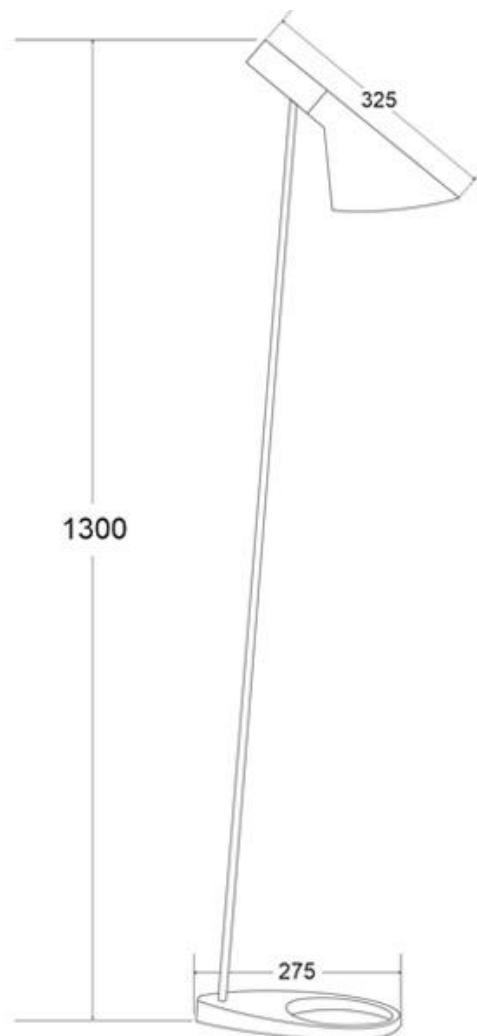

Ficha técnica

Lámpara JACOBSEN de pie, réplica, Blanco

LEDBOX®

ESQUEMA DE INSTALACIÓN