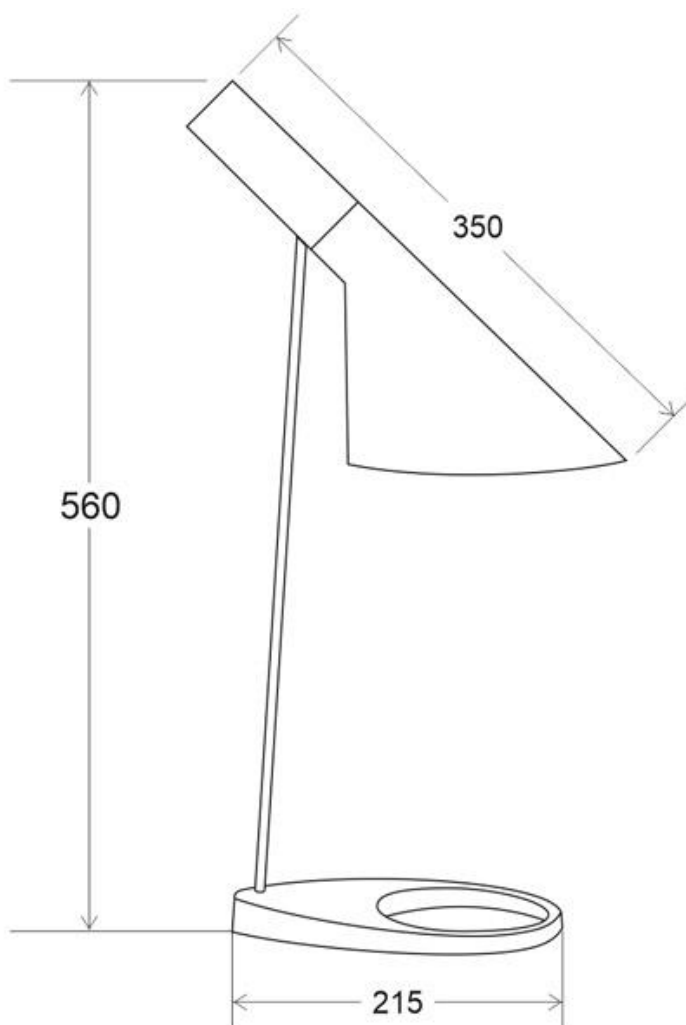

[Ver ficha online](#)

ESPECIFICACIONES

Ángulo de apertura	90º
Tensión de funcionamiento	AC220V
Casquillo	E27
Otros	Housing
Interior-exterior	Interior

Referencia

LD1092503

Dimensiones del producto

90x90x90mm

La **lámpara de mesa Jacobsen** dispone de una cabeza de luminaria basculante con una forma asimétrica diferenciada que determina sus características de

Ficha técnica

Lámpara JACOBSEN de mesa, réplica, Negro

LEDBOX®

iluminación.

Características:

- Lámpara de mesa de diseño fabricada en acero al carbono y aleación de zinc.
- Acabado blanco brillo o negro mate (según modelo).

Interior de pantalla de color blanco, tanto en la lámpara blanca como en la negra.

- Con casquillo E27 para alojar cualquier bombilla Led (no incluida).
- Longitud del cable de alimentación de 2m con interruptor en la base.

ESQUEMA DE INSTALACIÓN

Ficha técnica

Lámpara JACOBSEN de mesa, réplica, Negro