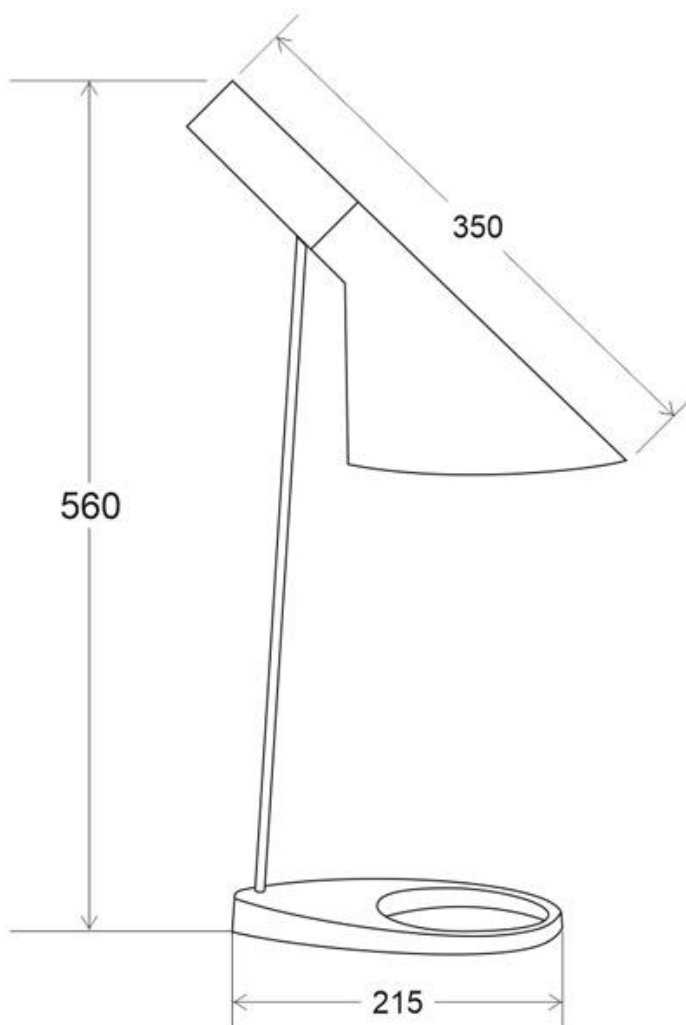

LD1092503

Dimensiones del producto

90x90x90mm

Dimensiones del packaging

19x26x56cm

Certificados

CE
ROHS
ECORAEE

DETALLES

La **lámpara de mesa Jacobsen** dispone de una cabeza de luminaria basculante con una forma asimétrica diferenciada que determina sus características de

Ficha técnica

Lámpara JACOBSEN de mesa, réplica, Negro

- Con casquillo E27 para alojar cualquier bombilla Led (no incluida).
- Longitud del cable de alimentación de 2m con interruptor en la base.

ESQUEMA DE INSTALACIÓN

Ficha técnica

Lámpara JACOBSEN de mesa, réplica, Negro