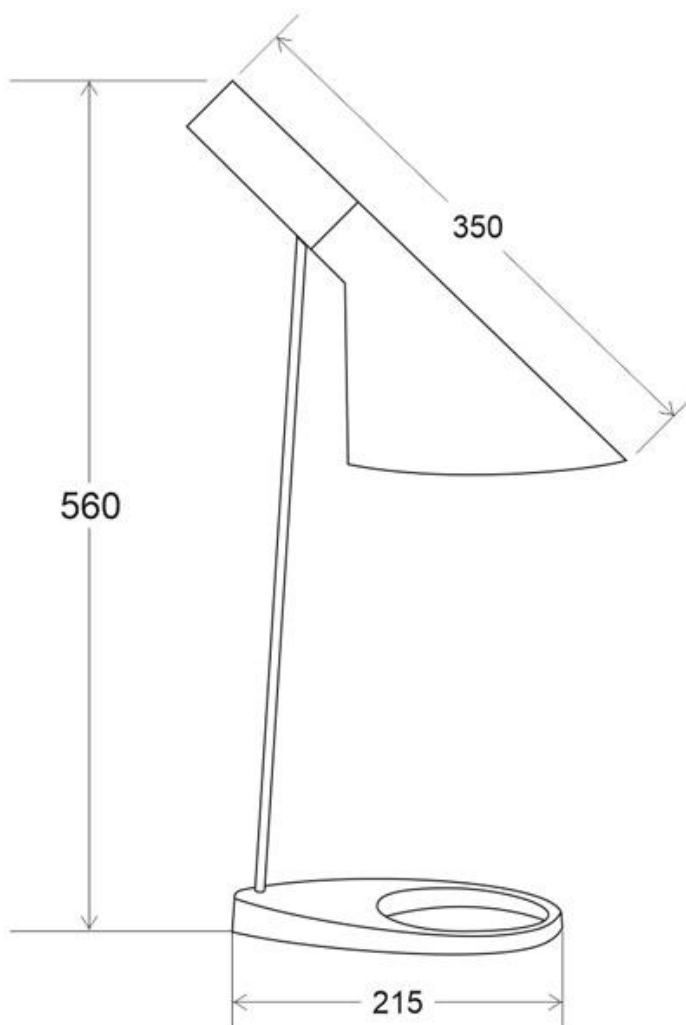

ESQUEMA DE INSTALACIÓN