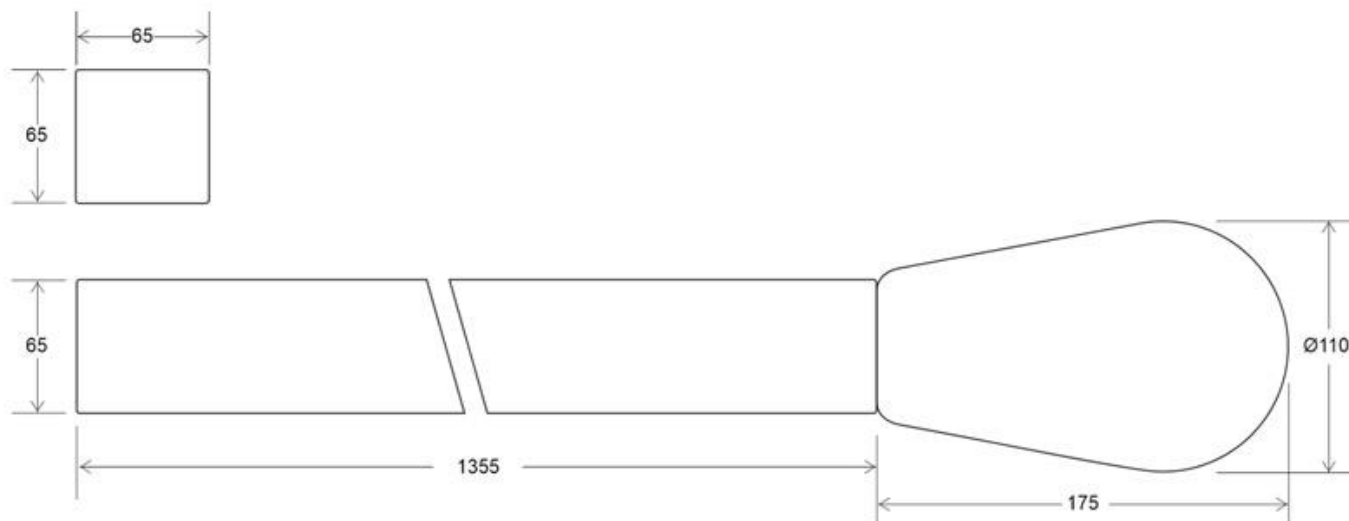

[Ver ficha online](#)

ESPECIFICACIONES

Ángulo de apertura	240°
Alimentación	3
Chip	Epistar
Casquillo	E14
Interior-exterior	Interior
Otros	Kit todo incluido

Referencia

LD1092497

Dimensiones del producto

500x1300x1300mm

Dimensiones del packaging

20x20x180cm

Certificados

CE
ROHS
ECORAEE

DETALLES

Esta lámpara es perfecta para ofrecer un punto de atención por su original diseño. El cuerpo está fabricado en madera maciza y la cabeza fabricada en PC de color blanco. Opcionalmente puedes cambiarla por una de color amarillo o rojo.

Características:

- Lámpara con forma de cerilla gigante.
- Incluye cable de 2m con interruptor de pie.
- Material: Madera y pantalla de plástico.

Ficha técnica

Lámpara de pie CERILLA Gigante, Blanco

LEDBOX®

- Medidas: largo total 1530mm. Pantalla 175 x Ø 110mm
- Potencia: 220-240 V.
- Incluye casquillo E-14 (no incluye bombilla).

ESQUEMA DE INSTALACIÓN

GALERIA

LINKS

- [Lámpara de pie CERILLA Gigante, Blanco](#)
- [Lamparas led de pie](#)
- [Serie Handmade](#)
- [Serie Lámpara Cerilla](#)