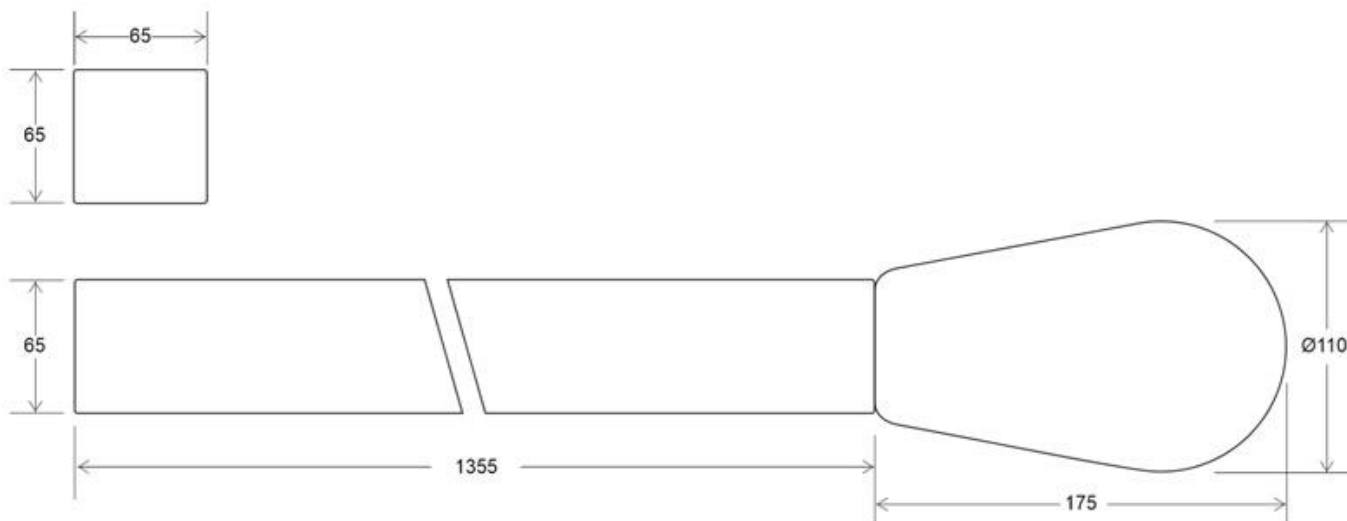

[Ver ficha online](#)

ESPECIFICACIONES

Ángulo de apertura	240º
Alimentación	3
Chip	Epistar
Casquillo	E14
Interior-exterior	Interior
Otros	Kit todo incluido

Referencia

LD1092498

Dimensiones del producto

500x1300x1300mm

Dimensiones del packaging

20x20x180cm

Certificados

CE
ROHS
ECORAE

DETALLES

Esta **lámpara de pie** es perfecta para ofrecer un punto de atención por su original diseño. El cuerpo está fabricado en madera maciza y la cabeza fabricada en PC de color blanco. Opcionalmente puedes cambiarla por una de color amarillo o rojo.

Características:

- Lámpara con forma de cerilla gigante.
- Incluye cable de 2m con interruptor de pie.

Ficha técnica

Lámpara de pie CERILLA Gigante, Amarillo

LEDBOX®

- Material: Madera y pantalla de plástico.
- Medidas: largo total 1530mm. Pantalla 175 x Ø

- 110mm
- Potencia: 220-240 V.
- Incluye casquillo E-14 (no incluye bombilla).

ESQUEMA DE INSTALACIÓN

GALERIA

LINKS

- [Lámpara de pie CERILLA Gigante, Amarillo](#)
- [Lamparas led de pie](#)
- [Serie Handmade](#)
- [Serie Lámpara Cerilla](#)
- [Serie Lámparas de Madera](#)