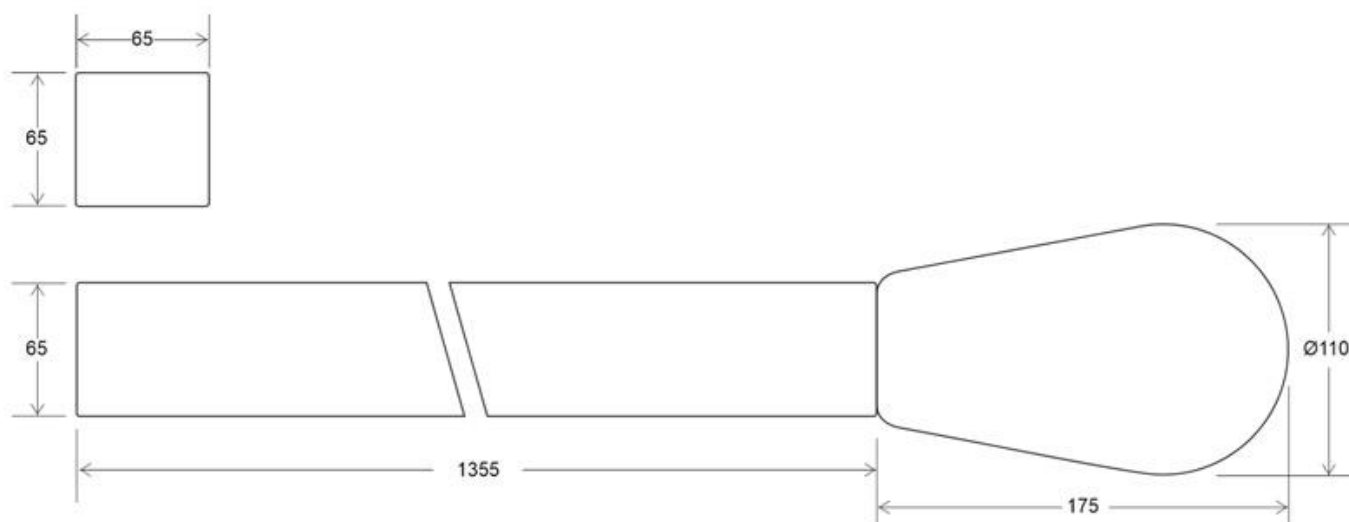

[Ver ficha online](#)

ESPECIFICACIONES

Ángulo de apertura	240º
Alimentación	3
Chip	Epistar
Casquillo	E14
Interior-exterior	Interior
Otros	Kit todo incluido

Referencia

LD1092499

Dimensiones del producto

500x1300x1300mm

Dimensiones del packaging

20x20x180cm

Certificados

CE
ROHS
ECORAEE

DETALLES

Esta lámpara es perfecta para ofrecer un punto de atención por su original diseño. El cuerpo está fabricado en madera maciza y la cabeza fabricada en PC de color blanco. Opcionalmente puedes cambiarla por una de color amarillo o rojo.

Características:

- Lámpara con forma de cerilla gigante.
- Incluye cable de 2m con interruptor de pie.
- Material: Madera y pantalla de plástico.

Ficha técnica

Lámpara de pie CERILLA Gigante, Rojo

LEDBOX®

- Medidas: largo total 1530mm. Pantalla 175 x Ø 110mm
- Potencia: 220-240 V.
- Incluye casquillo E-14 (no incluye bombilla).

ESQUEMA DE INSTALACIÓN

GALERIA

LINKS

- [Lámpara de pie CERILLA Gigante, Rojo](#)
- [Lamparas led de pie](#)
- [Serie Handmade](#)
- [Serie Lámpara Cerilla](#)
- [Serie Lámparas de Madera](#)