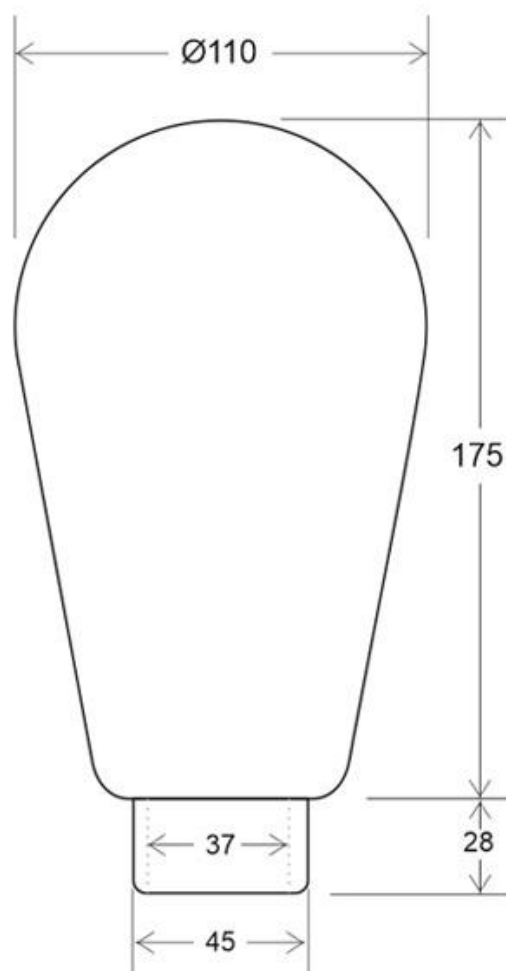

Cabeza CERILLA Blanco para lámpara de pie

Cabeza de color blanco para la lámpara de pie que imita una cerilla gigante.

[Ver ficha online](#)

ESPECIFICACIONES

Chip	Epistar
Interior-exterior	Interior
Otros	Kit todo incluido

Referencia

LD1092500

Dimensiones del producto

500x1300x1300mm

Dimensiones del packaging

14x14x20cm

Certificados

CE
ROHS
ECORAE

DETALLES

Cabeza de color blanco para la lámpara de pie que imita una cerilla gigante.

ESQUEMA DE INSTALACIÓN

GALERIA

LINKS

- [Cabeza CERILLA Blanco para lámpara de pie](#)
- [Lamparas led de pie](#)

AVISO

Datos sujetos a cambios sin aviso. Excepto errores y omisiones. Asegúrese de utilizar el archivo más reciente posible.