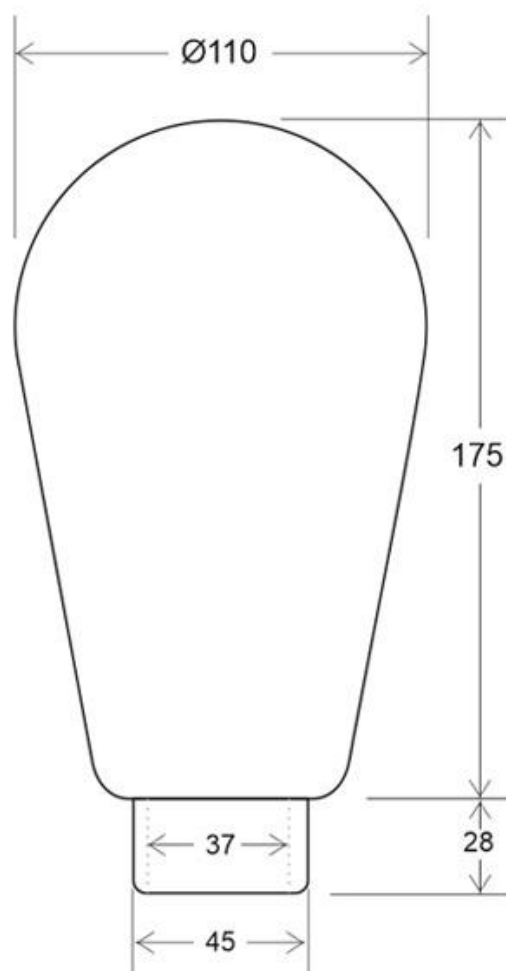

ESQUEMA DE INSTALACIÓN