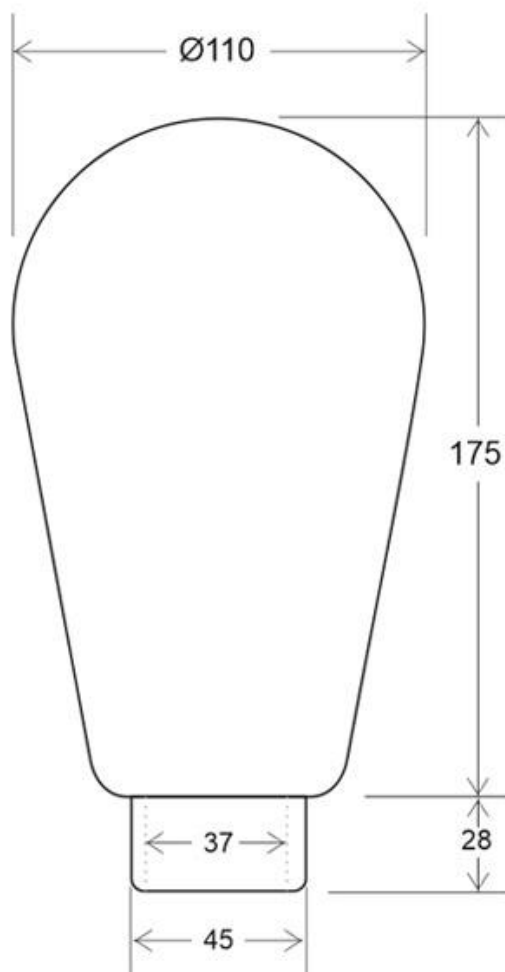

Cabeza CERILLA Rojo para lámpara de pie

Cabeza de color rojo para la lámpara de pie que imita una cerilla gigante.

[Ver ficha online](#)

ESPECIFICACIONES

Chip	Epistar
Interior-exterior	Interior
Otros	Kit todo incluido

Referencia

LD1092502

Dimensiones del producto

500x1300x1300mm

Dimensiones del packaging

14x14x20cm

Certificados

CE
ROHS
ECORAE

DETALLES

Cabeza de color rojo para la lámpara de pie que imita una cerilla gigante.

ESQUEMA DE INSTALACIÓN

GALERIA

LINKS

- [Cabeza CERILLA Rojo para lámpara de pie](#)
- [Lamparas led de pie](#)

AVISO

Datos sujetos a cambios sin aviso. Excepto errores y omisiones. Asegúrese de utilizar el archivo más reciente posible.