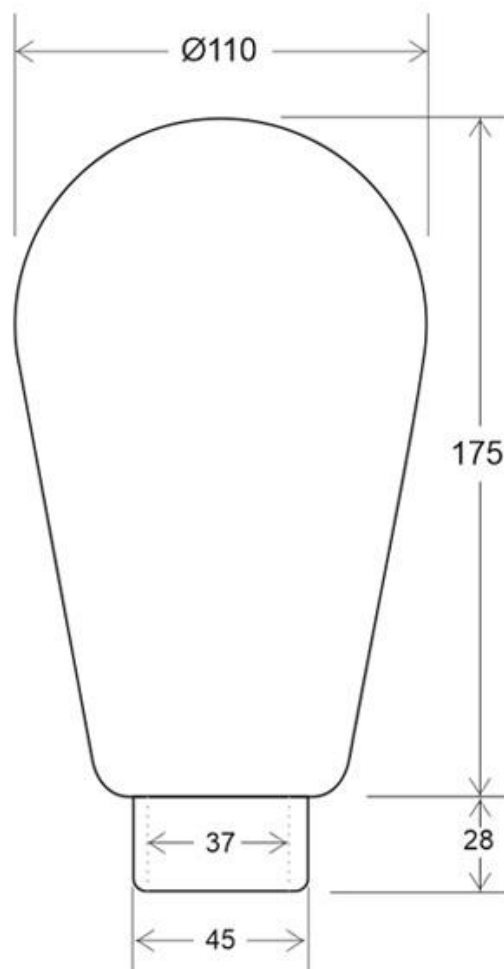

Cabeza CERILLA Rojo para lámpara de pie

Cabeza de color rojo para la lámpara de pie que imita una cerilla gigante.

[Ver ficha online](#)

ESPECIFICACIONES

| | |
|-------------------|--------------------------|
| Chip | Epistar |
| Interior-exterior | Interior |
| Otros | Kit todo incluido |

Referencia

LD1092502

Dimensiones del producto

500x1300x1300mm

Dimensiones del packaging

14x14x20cm

Certificados

CE
ROHS
ECORAE

DETALLES

Cabeza de color rojo para la lámpara de pie que imita una cerilla gigante.

ESQUEMA DE INSTALACIÓN

GALERIA

LINKS

- [Cabeza CERILLA Rojo para lámpara de pie](#)
- [Lamparas led de pie](#)

AVISO

Datos sujetos a cambios sin aviso. Excepto errores y omisiones. Asegúrese de utilizar el archivo más reciente posible.