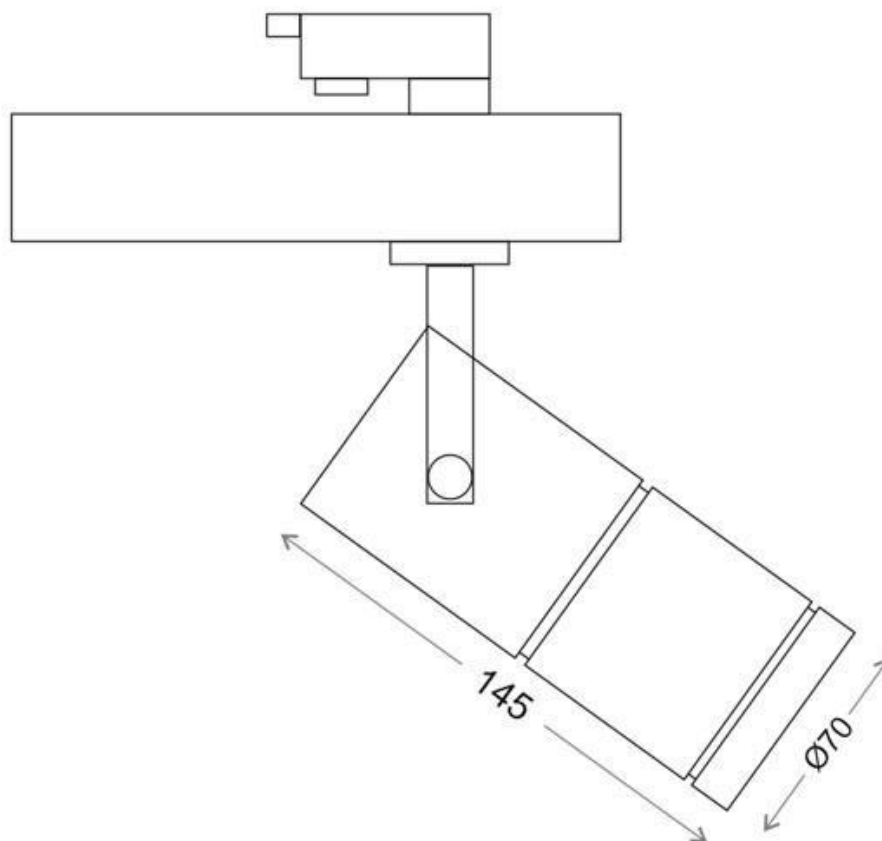

ESQUEMA DE INSTALACIÓN