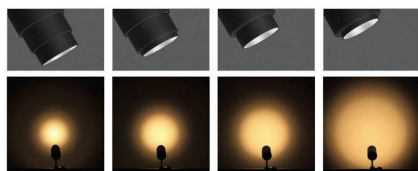

Distribución lumínica