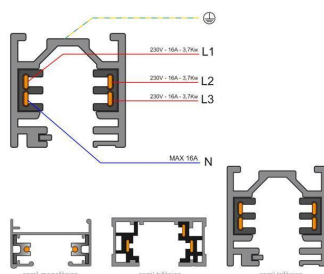

Instalación