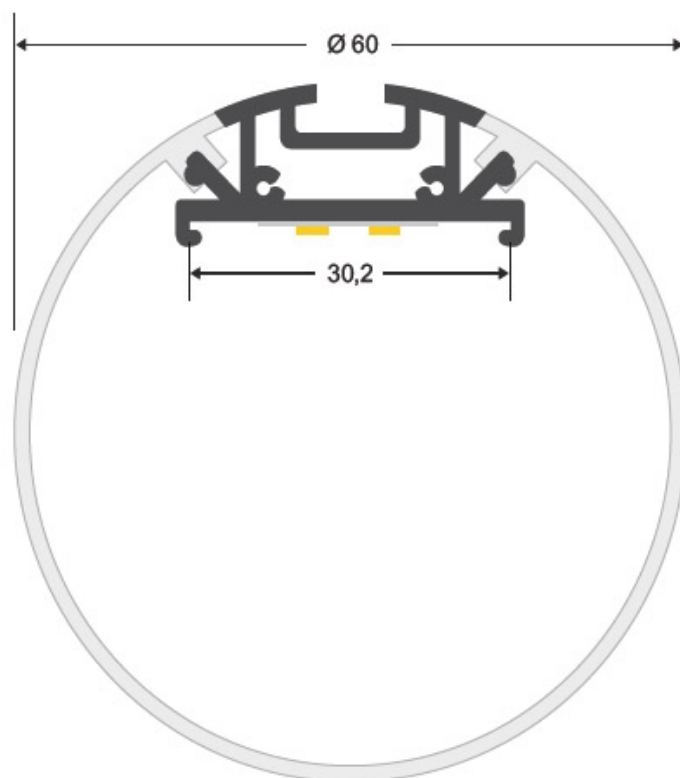

Ficha técnica

Lámpara colgante BAROUND, 40W, 150cm, 0-10V

LEDBOX®

ESQUEMA DE INSTALACIÓN