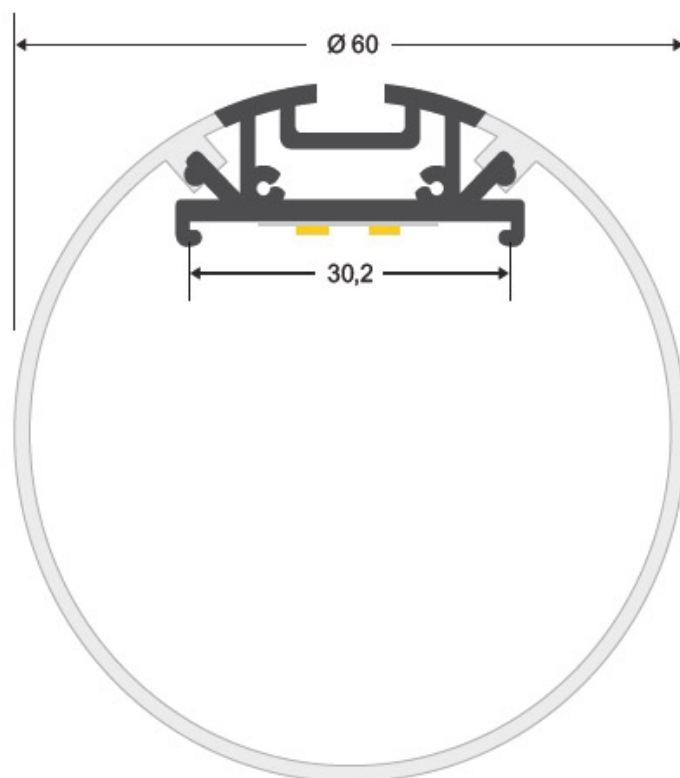

ESQUEMA DE INSTALACIÓN