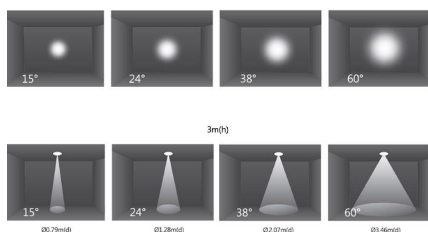

[Ver ficha online](#)

ESPECIFICACIONES

Potencia	12W
Flujo luminoso	1080lm, 1180lm, 1200lm
Ángulo de apertura	55°
Temperatura de color	3000K, 4000K, 6000K
CRI	90
Alimentación	3
Tensión de funcionamiento	AC200-240V
Chip	CREE COB
DRIVER fabricante	Tridonic
Movilidad	Orientable
Color	Blanco
Interior-exterior	Interior
Protección IP	IP20
Aislamiento eléctrico	Luminaria de clase I
Iluminación para...	Profesional
Otros	Reflector de aluminio
Etiqueta energética	A+++

Dimensiones del producto

100x100x260mm

Dimensiones del packaging

10x10x25cm

Certificados

CE
ROHS
ECORAEE

MODELOS

	Color de luz	Temperatura color (k)	Luminosidad (lm)
LD1014193	Blanco cálido	3000K	1080lm
LD1014194	Blanco neutro	4000K	1180lm
LD1014195	Blanco frío	6000K	1200lm

Incluye lente de apertura de 55º. Opcionalmente se puede sustituir por otras lentes de 15º -24º - 38º, para una iluminación más focal. También puedes poner un filtro de panel de abeja.

ESQUEMA DE INSTALACIÓN

-  agujero de corte
Ø65-75mm
-  apertura
55° (15°-24°-38° opcional)
-  rotación
350°
-  basculante
0° ~ 90°

Distribución lumínica

Instalación

GALERIA

LINKS

- [Foco Empotrar 12W LED PROLUX RECESSED Tridonic](#)
- [Foco led para carril](#)
- [Serie Focos Prolux](#)