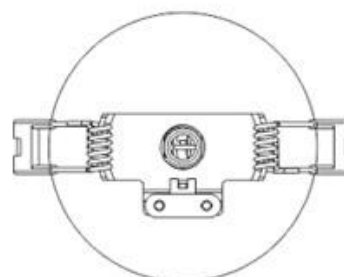

ESQUEMA DE INSTALACIÓN