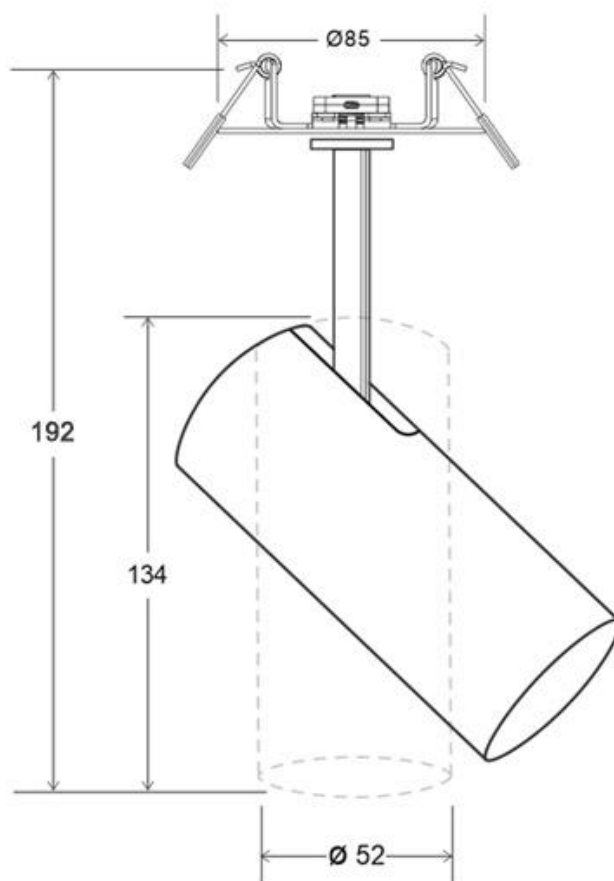

[Ver ficha online](#)

ESPECIFICACIONES

Potencia	12W
Flujo luminoso	1080lm, 1180lm, 1200lm
Ángulo de apertura	55°
Temperatura de color	3000K, 4000K, 6000K
CRI	90
Alimentación	3
Tensión de funcionamiento	AC200-240V
Chip	CREE COB
DRIVER fabricante	Tridonic
Movilidad	Orientable
Color	Blanco
Interior-exterior	Interior
Protección IP	IP20
Aislamiento eléctrico	Luminaria de clase I
Iluminación para...	Profesional
Otros	Reflector de aluminio
Etiqueta energética	A+++

Dimensiones del producto

100x100x260mm

Dimensiones del packaging

10x10x25cm

Certificados

CE
ROHS
ECORAEE

MODELOS

	Color de luz	Temperatura color (k)	Luminosidad (lm)
LD1014193	Blanco cálido	3000K	1080lm
LD1014194	Blanco neutro	4000K	1180lm
LD1014195	Blanco frío	6000K	1200lm

DETALLES

Foco con base para empotrar de alta calidad con luminaria LED COB de alta capacidad con chip CREE de la máxima calidad. Integra transformador y base de sujeción a techo o pared. Su alto índice de reproducción cromática (CRI>90) muestra el color real de forma natural.

-  agujero de corte
Ø65-75mm
-  apertura
55° (15°-24°-38° opcional)
-  rotación
350°
-  basculante
0° ~ 90°

Distribución lumínica

Instalación

GALERIA

LINKS

- [Foco Empotrar 12W LED PROLUX RECESSED Tridonic](#)
- [Foco led para carril](#)
- [Serie Focos Prolux](#)