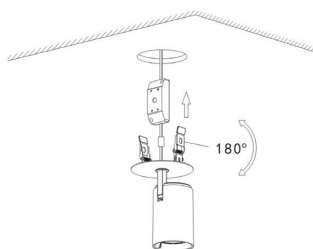

Incluye lente de apertura de 55º. Opcionalmente se puede sustituir por otras lentes de 15º -24º - 38º, para una iluminación más focal. También puedes poner un filtro de panel de abeja.

ESQUEMA DE INSTALACIÓN

-  agujero de corte
Ø65-75mm
-  apertura
55° (15°-24°-38° opcional)
-  rotación
350°
-  basculante
0° ~ 90°

Distribución lumínica

Instalación

GALERIA

LINKS

- [Foco Empotrar 12W LED PROLUX RECESSED Tridonic](#)
- [Foco led para carril](#)
- [Serie Focos Prolux](#)