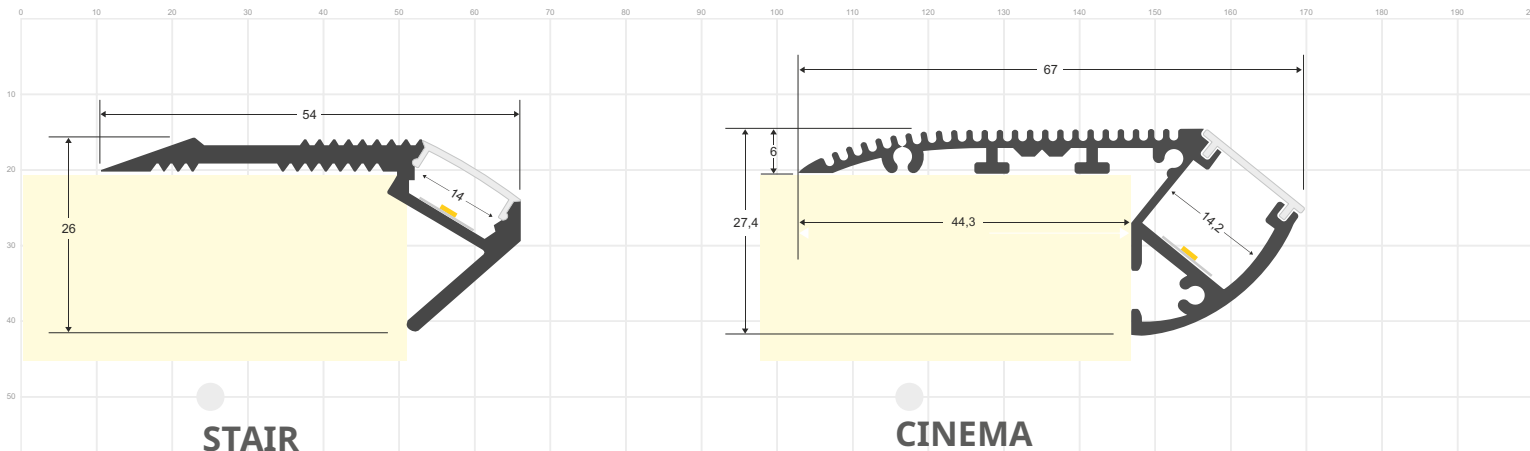

PERFILES PARA ESCALERAS

LEDBOX®