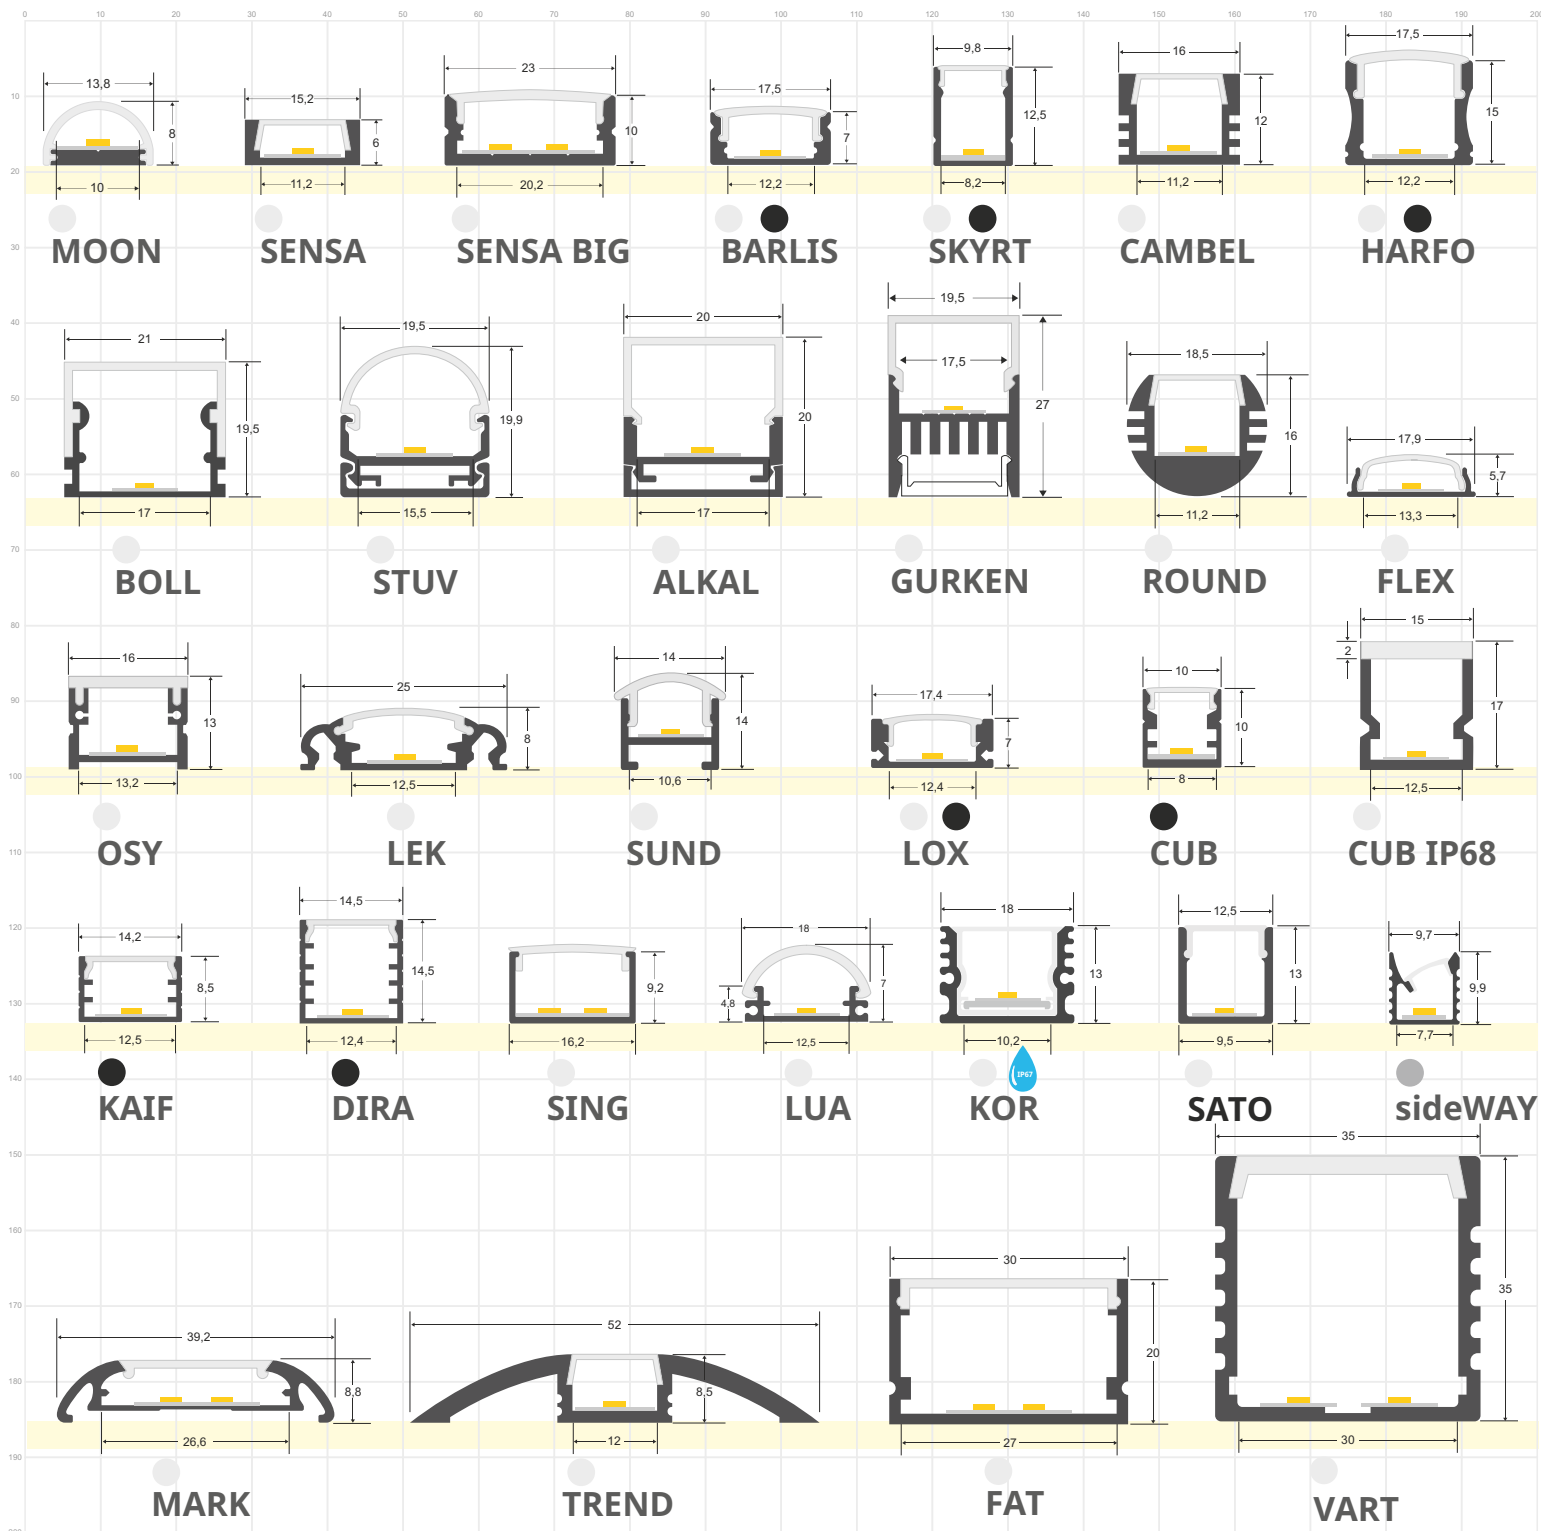

PERFILES DE SUPERFICIE

LEDBOX®

PERFILES LED fabricados en aluminio de máxima calidad y alta disipación de calor. Ideal para decoración, perfilar con luz, rotulación, interiorismo, etc. Los accesorios disponibles para cada modelo facilitan su instalación en cualquier proyecto. Disponibles en longitudes de 1 ó 2 metros. Se pueden suministrar a medida.

Escala 1:1