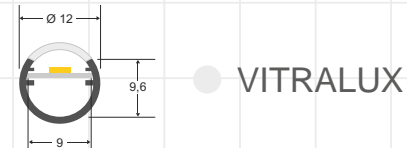

Escala 1:1

PERFILES PARA ESCALERAS

LEDBOX®

PERFILES PARA ARMARIOS

PERFILES PARA VITRINAS

PLETINAS

PERFILES PARA ROTULACIÓN

PERFILES LED fabricados en aluminio de máxima calidad y alta disipación de calor. Ideal para decoración, perfilar con luz, rotulación, interiorismo, etc. Los accesorios disponibles para cada modelo facilitan su instalación en cualquier proyecto. Disponibles en longitudes de 1 ó 2 metros. Se pueden suministrar a medida.