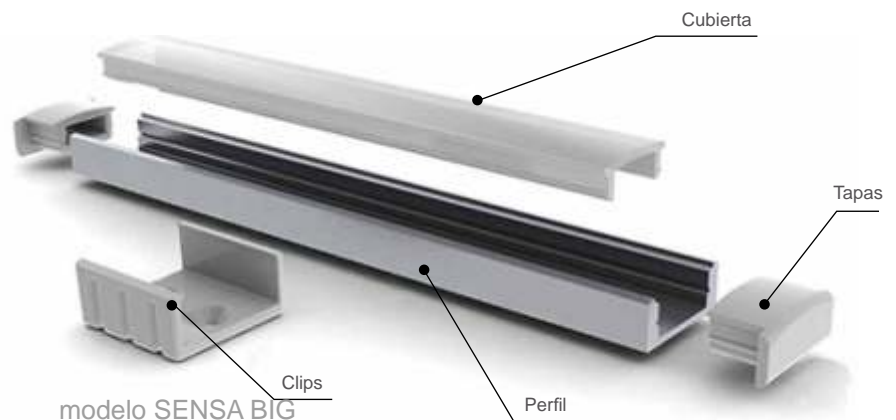

LEDBOX®
www.ledbox.es

PERFILES LED

Los perfiles LED no son un simple embellecedor, protegen y ocultan las tiras LED permitiendo realizar instalaciones profesionales y modernas.

Proporcionan una estructura sobre la cual instalar una tira led de forma segura, protegiéndola de golpes y humedades. Otro dato importante a tener en cuenta es que el perfil de aluminio tiene una importancia vital en la disipación del calor generado por la tira led, ayuda a que la tira trabaje de forma óptima y se prolongue su vida útil.

PERFIL KIT

Todos los accesorios incluidos y listos para instalar

Todos nuestros KIT, incluyen perfil de aluminio, cubierta traslúcida opal, tapas laterales y clips de fijación.

No incluyen tira led, aunque podemos fabricar a medida con la tira led que necesites.

Los KIT están disponibles para todos nuestros modelos en longitudes de 1 y 2 metros, también es posible cortar con las medidas que necesites .

Listos para una instalación fácil y sin complicaciones.

PERFILES DE SUPERFICIE

LEDBOX®

PERFILES LED fabricados en aluminio de máxima calidad y alta disipación de calor. Ideal para decoración, perfilar con luz, rotulación, interiorismo, etc. Los accesorios disponibles para cada modelo facilitan su instalación en cualquier proyecto. Disponibles en longitudes de 1 ó 2 metros. Se pueden suministrar a medida.