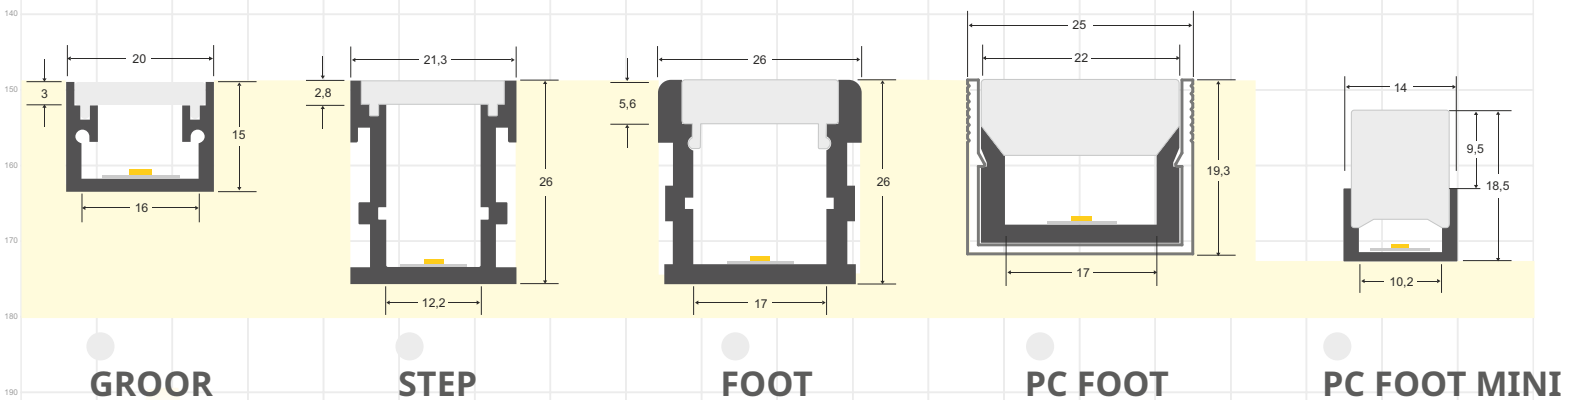

Escala 1:1

PERFILES DE TECHO EMPOTRADOS

LEDBOX®

PERFILES DE SUELO

PERFILES LED fabricados en aluminio de máxima calidad y alta disipación de calor. Ideal para decoración, perfilar con luz, rotulación, interiorismo, etc. Los accesorios disponibles para cada modelo facilitan su instalación en cualquier proyecto. Disponibles en longitudes de 1 ó 2 metros. Se pueden suministrar a medida.