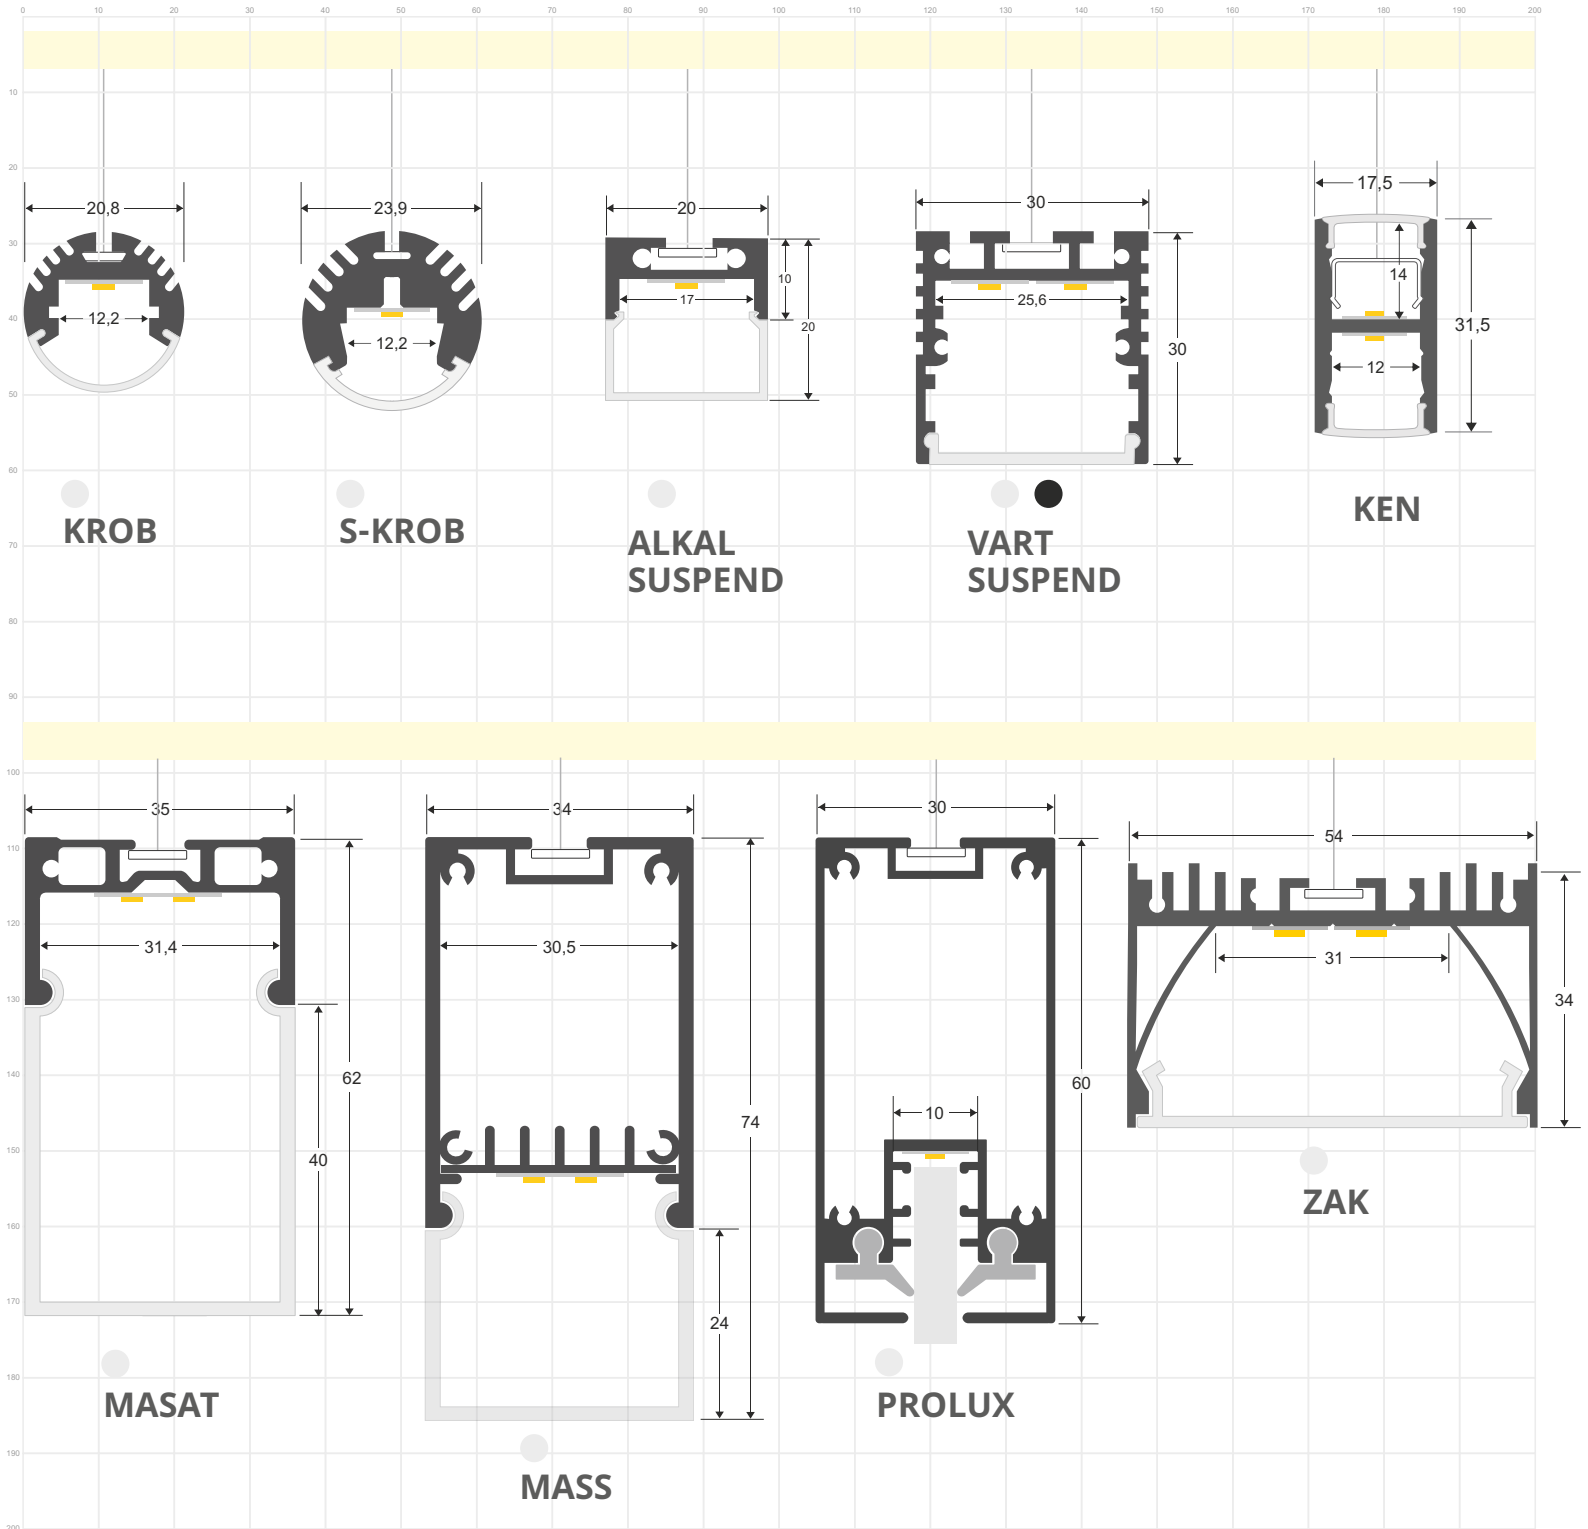

Existen tantos perfiles diferentes como tipos de instalación. Hay perfiles de superficie, empotrados, para suelo, para esquinas o escaleras, arquitectónicos, para instalaciones suspendidas y para crear espectaculares luminarias LED.

Escala 1:1

PERFILES PARA ESQUINAS

LEDBOX®

PERFILES EMPOTRADOS

PERFILES LED fabricados en aluminio de máxima calidad y alta disipación de calor. Ideal para decoración, perfilar con luz, rotulación, interiorismo, etc. Los accesorios disponibles para cada modelo facilitan su instalación en cualquier proyecto. Disponibles en longitudes de 1 ó 2 metros. Se pueden suministrar a medida.

Escala 1:1

PERFILES DE TECHO EMPOTRADOS

LEDBOX®

PERFILES DE SUELO

PERFILES LED fabricados en aluminio de máxima calidad y alta disipación de calor. Ideal para decoración, perfilar con luz, rotulación, interiorismo, etc. Los accesorios disponibles para cada modelo facilitan su instalación en cualquier proyecto. Disponibles en longitudes de 1 ó 2 metros. Se pueden suministrar a medida.

Escala 1:1

PERFILES SUSPENDIDOS

LEDBOX®

PERFILES LED fabricados en aluminio de máxima calidad y alta disipación de calor. Ideal para decoración, perfilar con luz, rotulación, interiorismo, etc. Los accesorios disponibles para cada modelo facilitan su instalación en cualquier proyecto. Disponibles en longitudes de 1 ó 2 metros. Se pueden suministrar a medida.