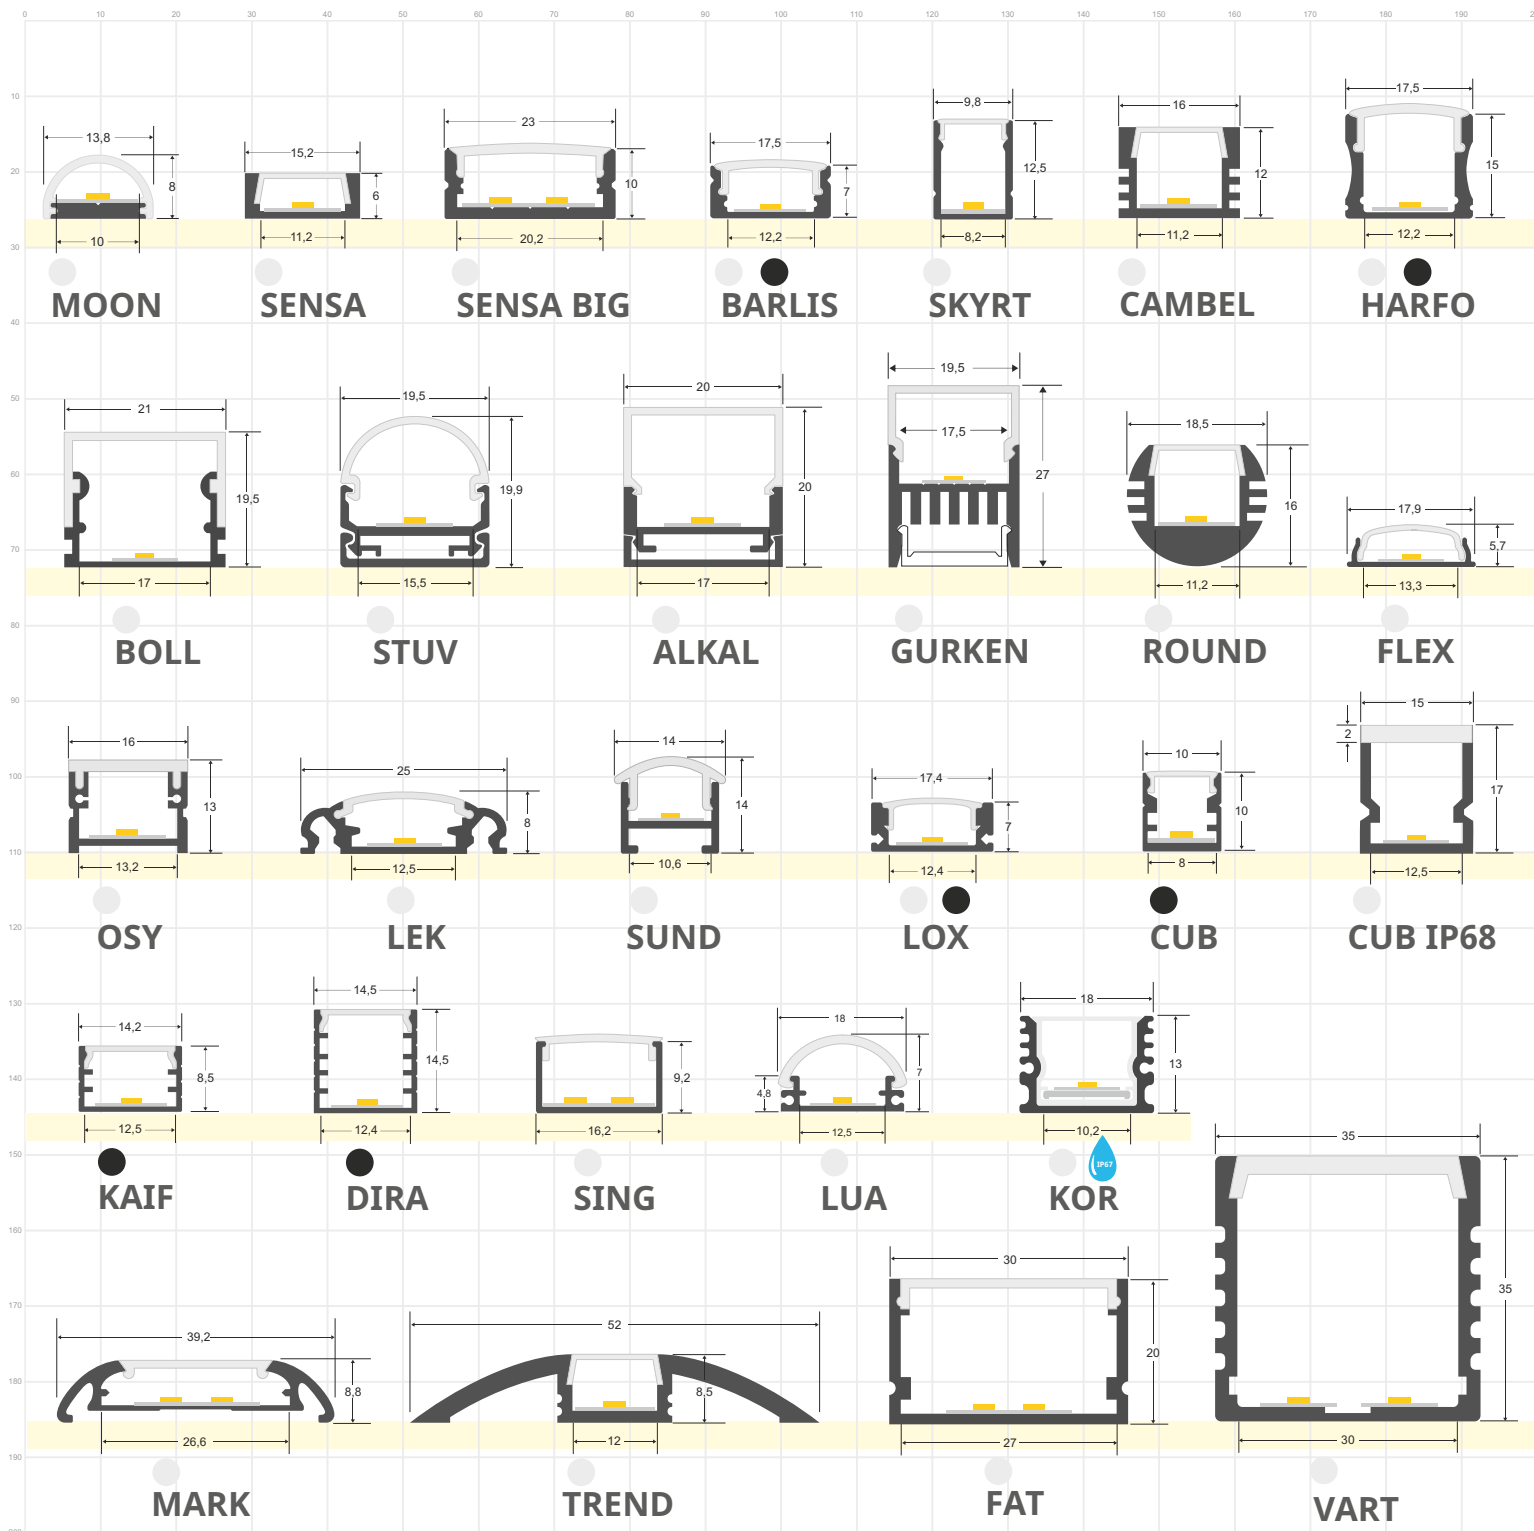

PERFILES DE SUPERFICIE

LEDBOX®

PERFILES LED fabricados en aluminio de máxima calidad y alta disipación de calor. Ideal para decoración, perfilar con luz, rotulación, interiorismo, etc. Los accesorios disponibles para cada modelo facilitan su instalación en cualquier proyecto. Disponibles en longitudes de 1 ó 2 metros. Se pueden suministrar a medida.

Escala 1:1