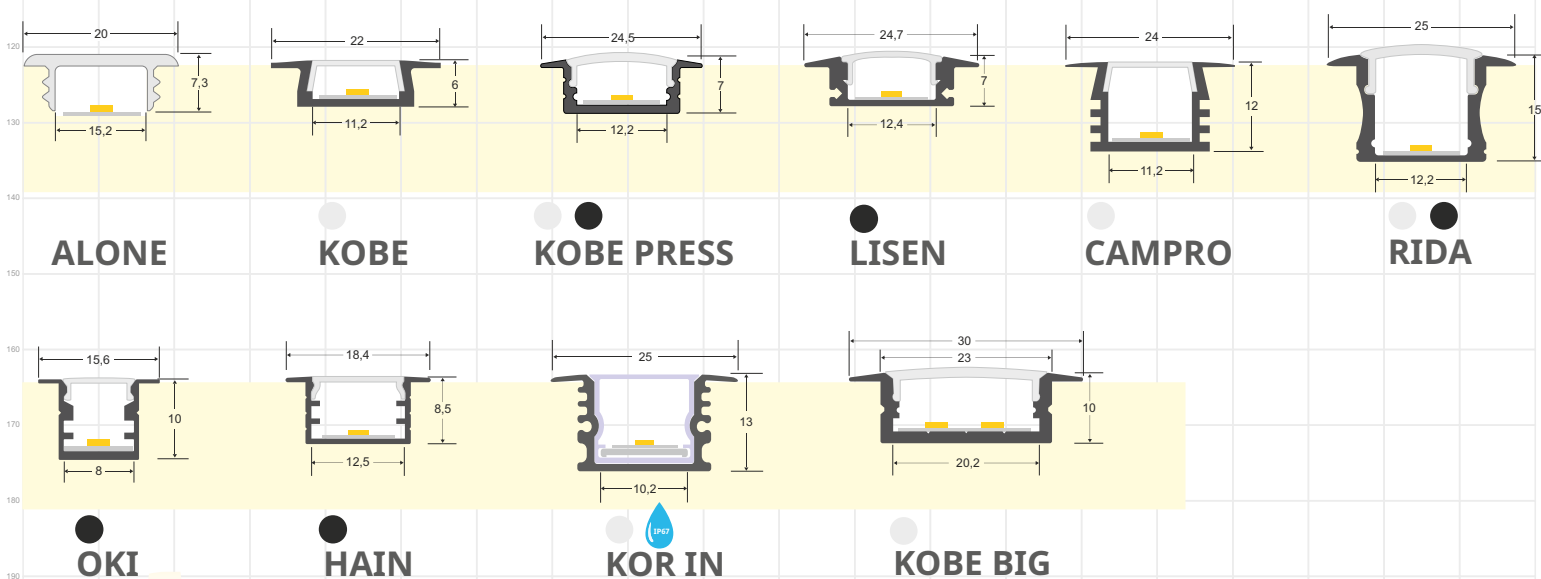

Escala 1:1

PERFILES PARA ESQUINAS

LEDBOX®

PERFILES EMPOTRADOS

PERFILES LED fabricados en aluminio de máxima calidad y alta disipación de calor. Ideal para decoración, perfilar con luz, rotulación, interiorismo, etc. Los accesorios disponibles para cada modelo facilitan su instalación en cualquier proyecto. Disponibles en longitudes de 1 ó 2 metros. Se pueden suministrar a medida.