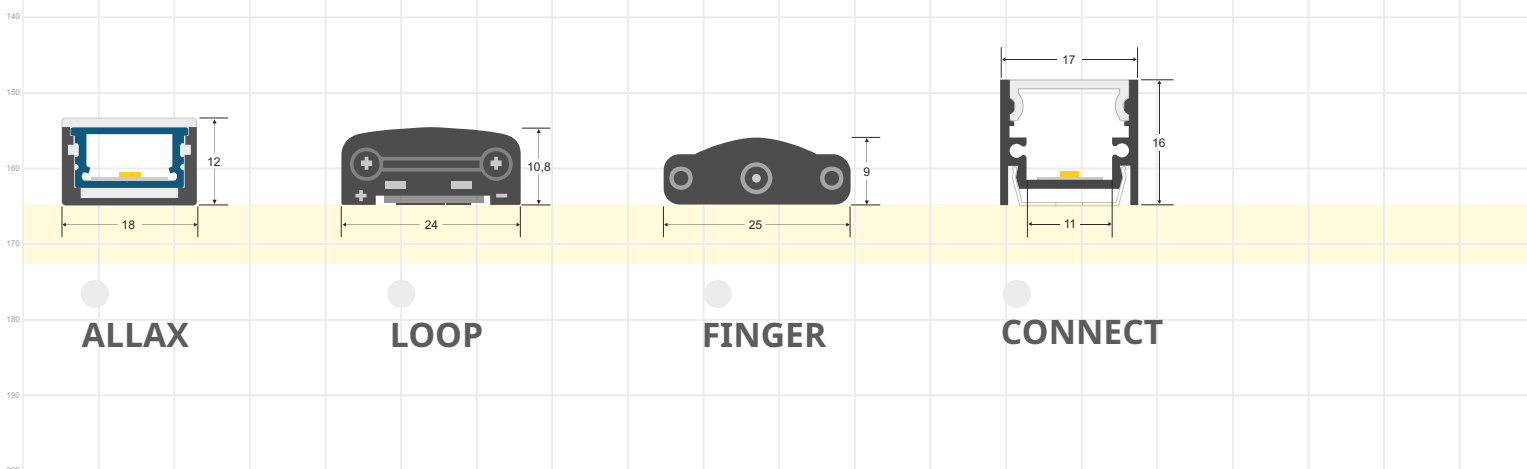

Escala 1:1

PERFILES DE PARED

LEDBOX®

PERFILES DE SUPERFICIE CON LED

PERFILES LED fabricados en aluminio de máxima calidad y alta disipación de calor. Ideal para decoración, perfilar con luz, rotulación, interiorismo, etc. Los accesorios disponibles para cada modelo facilitan su instalación en cualquier proyecto. Disponibles en longitudes de 1 ó 2 metros. Se pueden suministrar a medida.