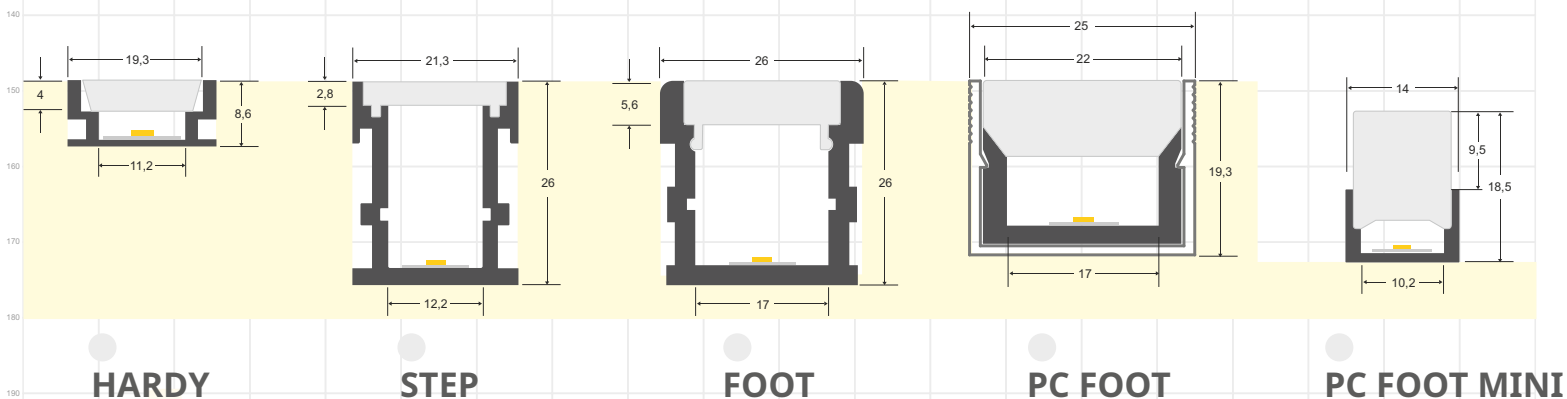

Escala 1:1

PERFILES DE TECHO EMPOTRADOS

LEDBOX®

PERFILES DE SUELO

PERFILES LED fabricados en aluminio de máxima calidad y alta disipación de calor. Ideal para decoración, perfilar con luz, rotulación, interiorismo, etc. Los accesorios disponibles para cada modelo facilitan su instalación en cualquier proyecto. Disponibles en longitudes de 1 ó 2 metros. Se pueden suministrar a medida.