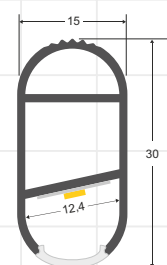

Escala 1:1

PERFILES DE PARED

LEDBOX®

PERFILES DE SUPERFICIE CON LED

PERFILES LED fabricados en aluminio de máxima calidad y alta disipación de calor. Ideal para decoración, perfilar con luz, rotulación, interiorismo, etc. Los accesorios disponibles para cada modelo facilitan su instalación en cualquier proyecto. Disponibles en longitudes de 1 ó 2 metros. Se pueden suministrar a medida.

Escala 1:1

PERFILES PARA ESCALERAS

LEDBOX®

STAIR

CINEMA

PERFILES PARA ARMARIOS

LOCKER

HOME