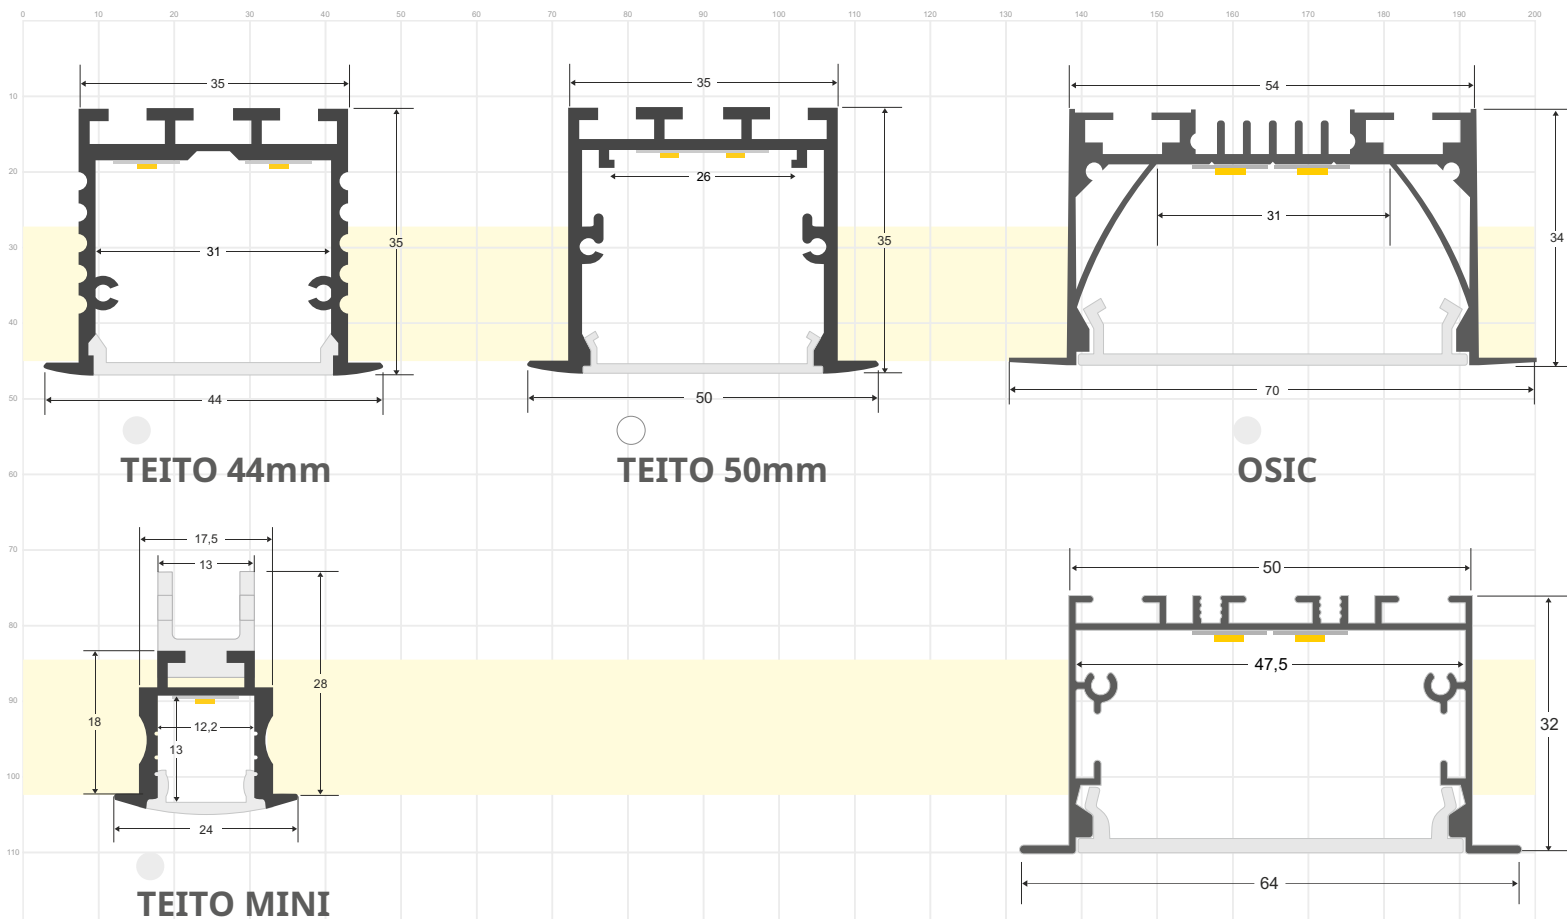

Escala 1:1

PERFILES PARA ESQUINAS

LEDBOX®

PERFILES EMPOTRADOS

PERFILES LED fabricados en aluminio de máxima calidad y alta disipación de calor. Ideal para decoración, perfilar con luz, rotulación, interiorismo, etc. Los accesorios disponibles para cada modelo facilitan su instalación en cualquier proyecto. Disponibles en longitudes de 1 ó 2 metros. Se pueden suministrar a medida.

Escala 1:1

PERFILES DE TECHO EMPOTRADOS

LEDBOX®

PERFILES DE SUELO

PERFILES LED fabricados en aluminio de máxima calidad y alta disipación de calor. Ideal para decoración, perfilar con luz, rotulación, interiorismo, etc. Los accesorios disponibles para cada modelo facilitan su instalación en cualquier proyecto. Disponibles en longitudes de 1 ó 2 metros. Se pueden suministrar a medida.