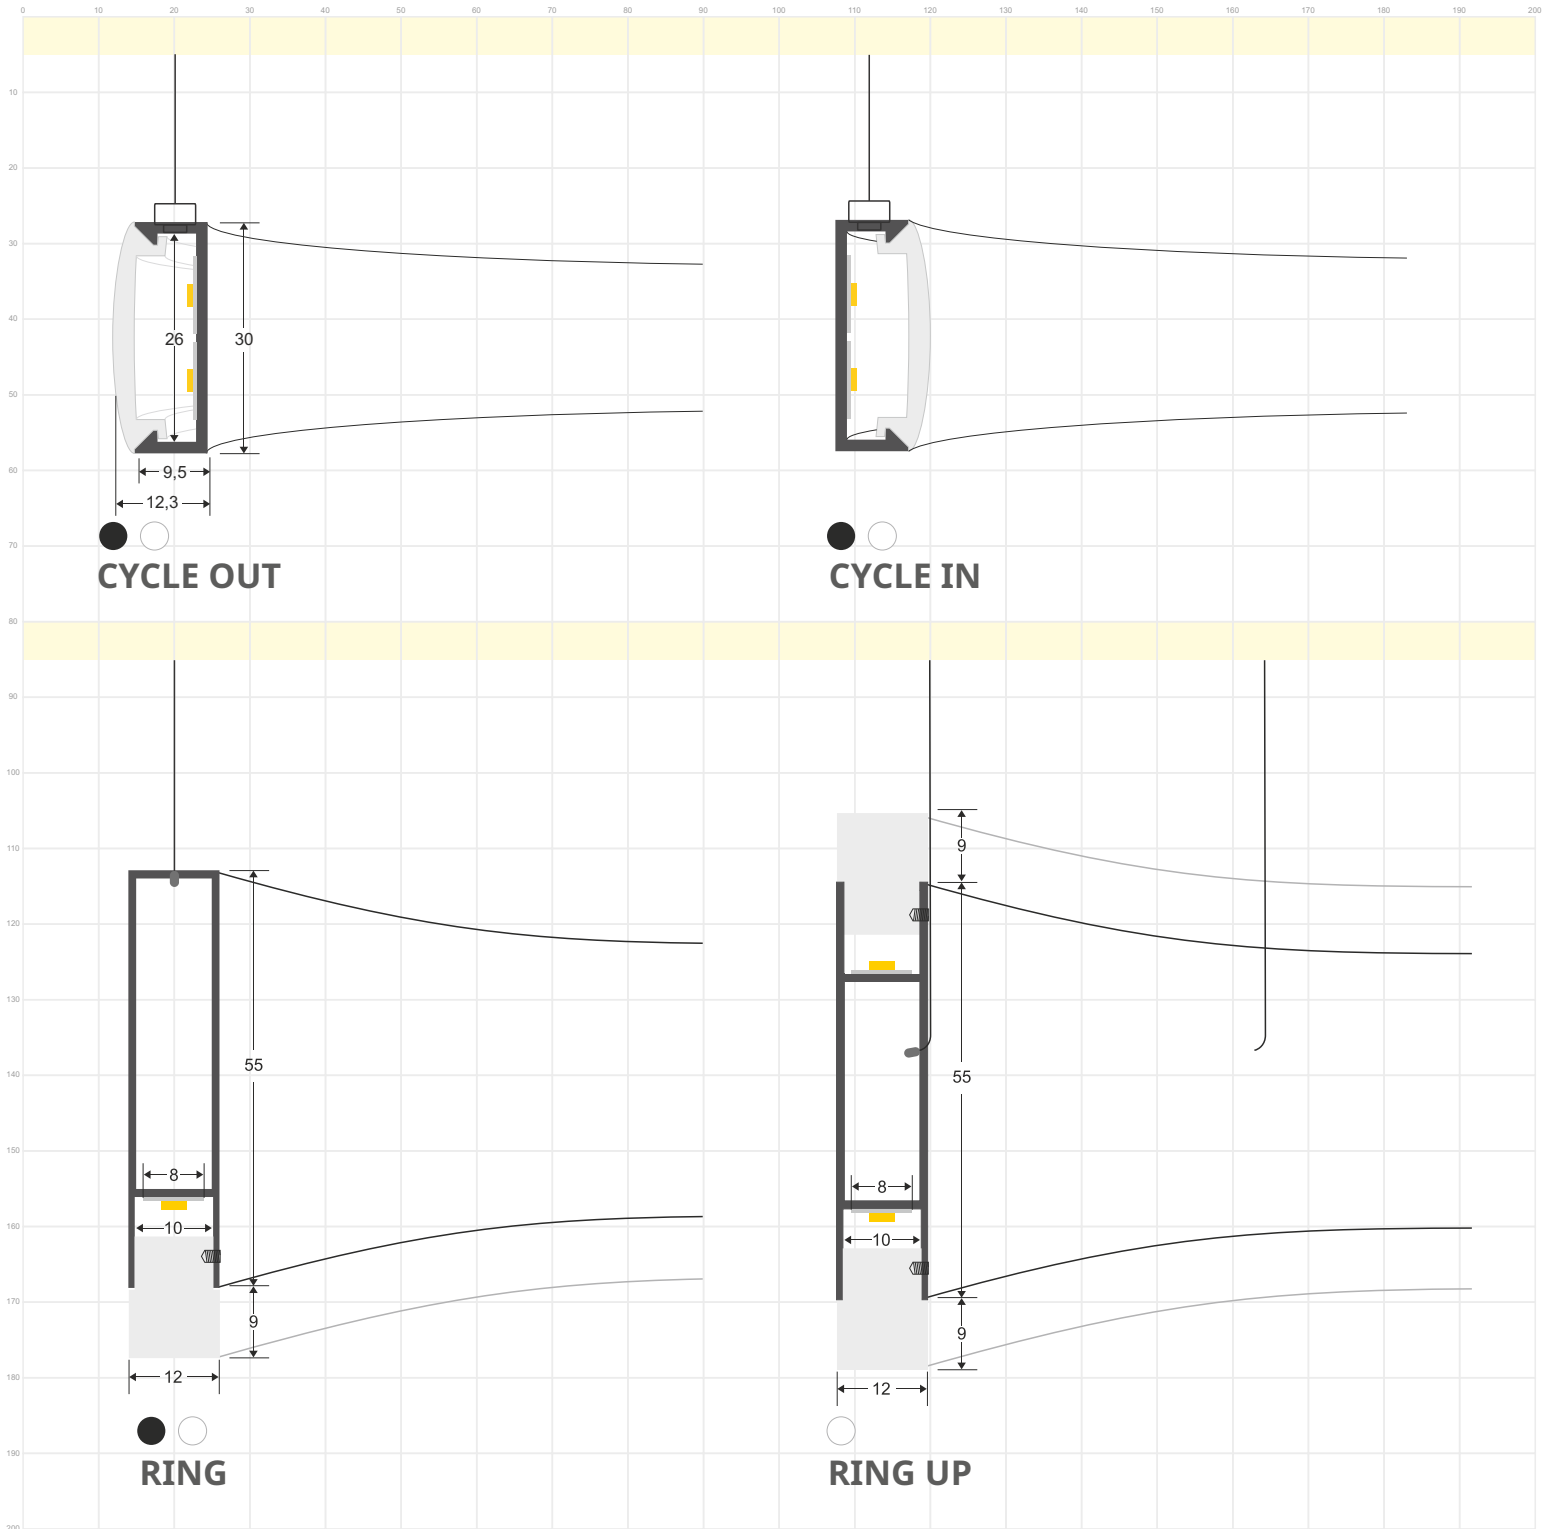

Existen tantos perfiles diferentes como tipos de instalación. Hay perfiles de superficie, empotrados, para suelo, para esquinas o escaleras, arquitectónicos, para instalaciones suspendidas y para crear espectaculares luminarias LED.

Escala 1:1

PERFILES LED fabricados en aluminio de máxima calidad y alta disipación de calor. Ideal para decoración, perfilar con luz, rotulación, interiorismo, etc. Los accesorios disponibles para cada modelo facilitan su instalación en cualquier proyecto. Disponibles en longitudes de 1 ó 2 metros. Se pueden suministrar a medida.

Escala 1:1

PERFILES SUSPENDIDOS

LEDBOX®

PERFILES LED fabricados en aluminio de máxima calidad y alta disipación de calor. Ideal para decoración, perfilar con luz, rotulación, interiorismo, etc. Los accesorios disponibles para cada modelo facilitan su instalación en cualquier proyecto. Disponibles en longitudes de 1 ó 2 metros. Se pueden suministrar a medida.

Escala 1:1

PERFILES SUSPENDIDOS CIRCULARES

LEDBOX®

PERFILES LED fabricados en aluminio de máxima calidad y alta disipación de calor. Ideal para decoración, perfilar con luz, rotulación, interiorismo, etc. Los accesorios disponibles para cada modelo facilitan su instalación en cualquier proyecto. Disponibles en longitudes de 1 ó 2 metros. Se pueden suministrar a medida.