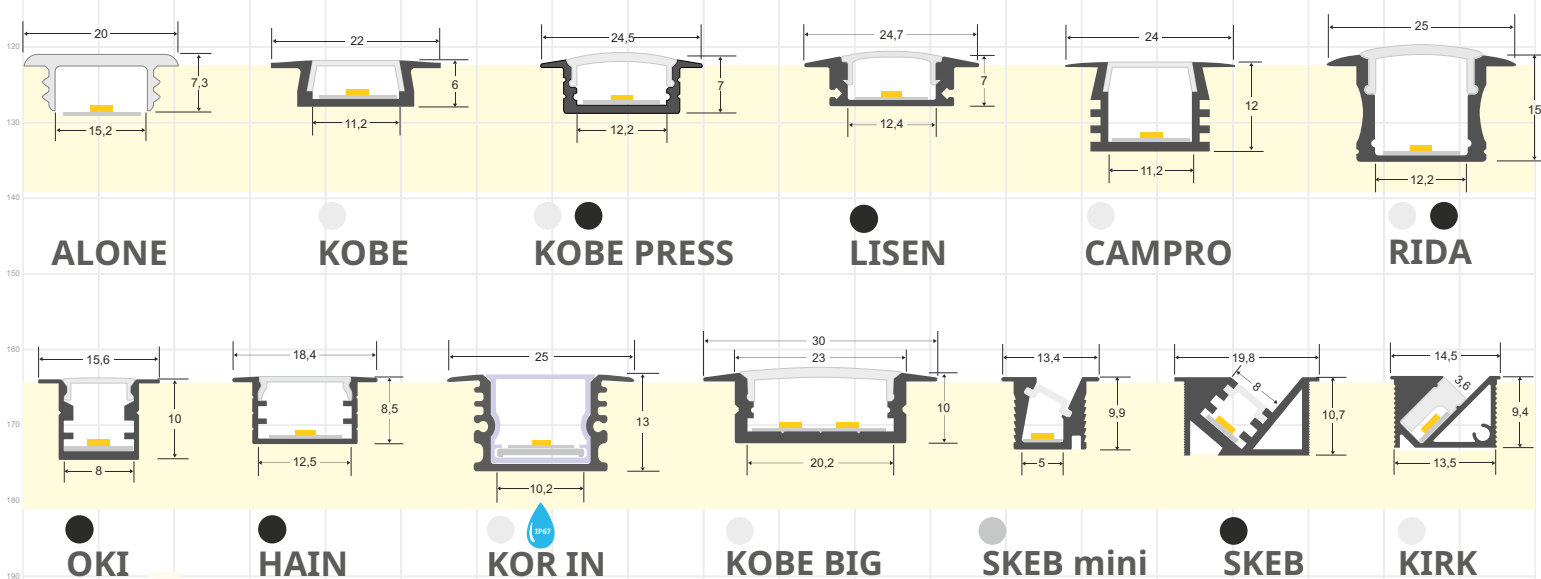

Existen tantos perfiles diferentes como tipos de instalación. Hay perfiles de superficie, empotrados, para suelo, para esquinas o escaleras, arquitectónicos, para instalaciones suspendidas y para crear espectaculares luminarias LED.

Escala 1:1

PERFILES PARA ESQUINAS

LEDBOX®

PERFILES EMPOTRADOS

PERFILES LED fabricados en aluminio de máxima calidad y alta disipación de calor. Ideal para decoración, perfilar con luz, rotulación, interiorismo, etc. Los accesorios disponibles para cada modelo facilitan su instalación en cualquier proyecto. Disponibles en longitudes de 1 ó 2 metros. Se pueden suministrar a medida.

Escala 1:1

PERFILES DE TECHO EMPOTRADOS

LEDBOX®

PERFILES DE SUELO

PERFILES LED fabricados en aluminio de máxima calidad y alta disipación de calor. Ideal para decoración, perfilar con luz, rotulación, interiorismo, etc. Los accesorios disponibles para cada modelo facilitan su instalación en cualquier proyecto. Disponibles en longitudes de 1 ó 2 metros. Se pueden suministrar a medida.