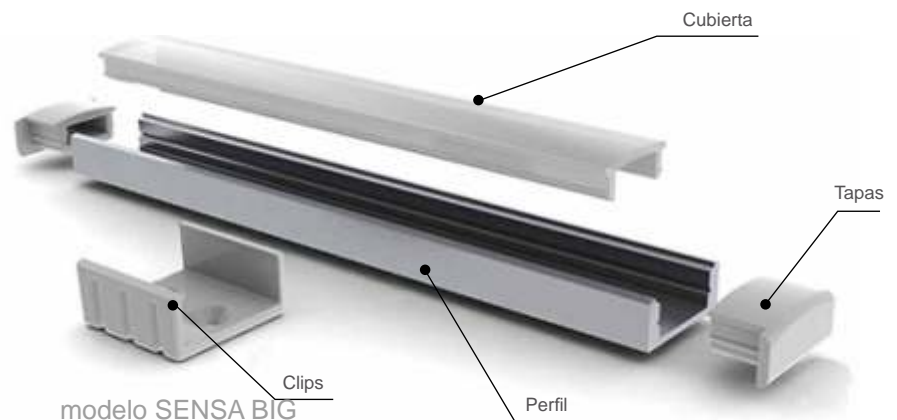

LEDBOX®
www.ledbox.es

PERFILES LED

Los perfiles LED no son un simple embellecedor, protegen y ocultan las tiras LED permitiendo realizar instalaciones profesionales y modernas.

Proporcionan una estructura sobre la cual instalar una tira led de forma segura, protegiéndola de golpes y humedades. Otro dato importante a tener en cuenta es que el perfil de aluminio tiene una importancia vital en la disipación del calor generado por la tira led, ayuda a que la tira trabaje de forma óptima y se prolongue su vida útil.

PERFIL KIT

Todos los accesorios incluidos y listos para instalar

Todos nuestros KIT, incluyen perfil de aluminio, cubierta traslúcida opal, tapas laterales y clips de fijación.

No incluyen tira led, aunque podemos fabricar a medida con la tira led que necesites.

Los KIT están disponibles para todos nuestros modelos en longitudes de 1 y 2 metros, también es posible cortar con las medidas que necesites .

Listos para una instalación fácil y sin complicaciones.

PERFILES DE SUPERFICIE

LEDBOX®

PERFILES LED fabricados en aluminio de máxima calidad y alta disipación de calor. Ideal para decoración, perfilar con luz, rotulación, interiorismo, etc. Los accesorios disponibles para cada modelo facilitan su instalación en cualquier proyecto. Disponibles en longitudes de 1 ó 2 metros. Se pueden suministrar a medida.