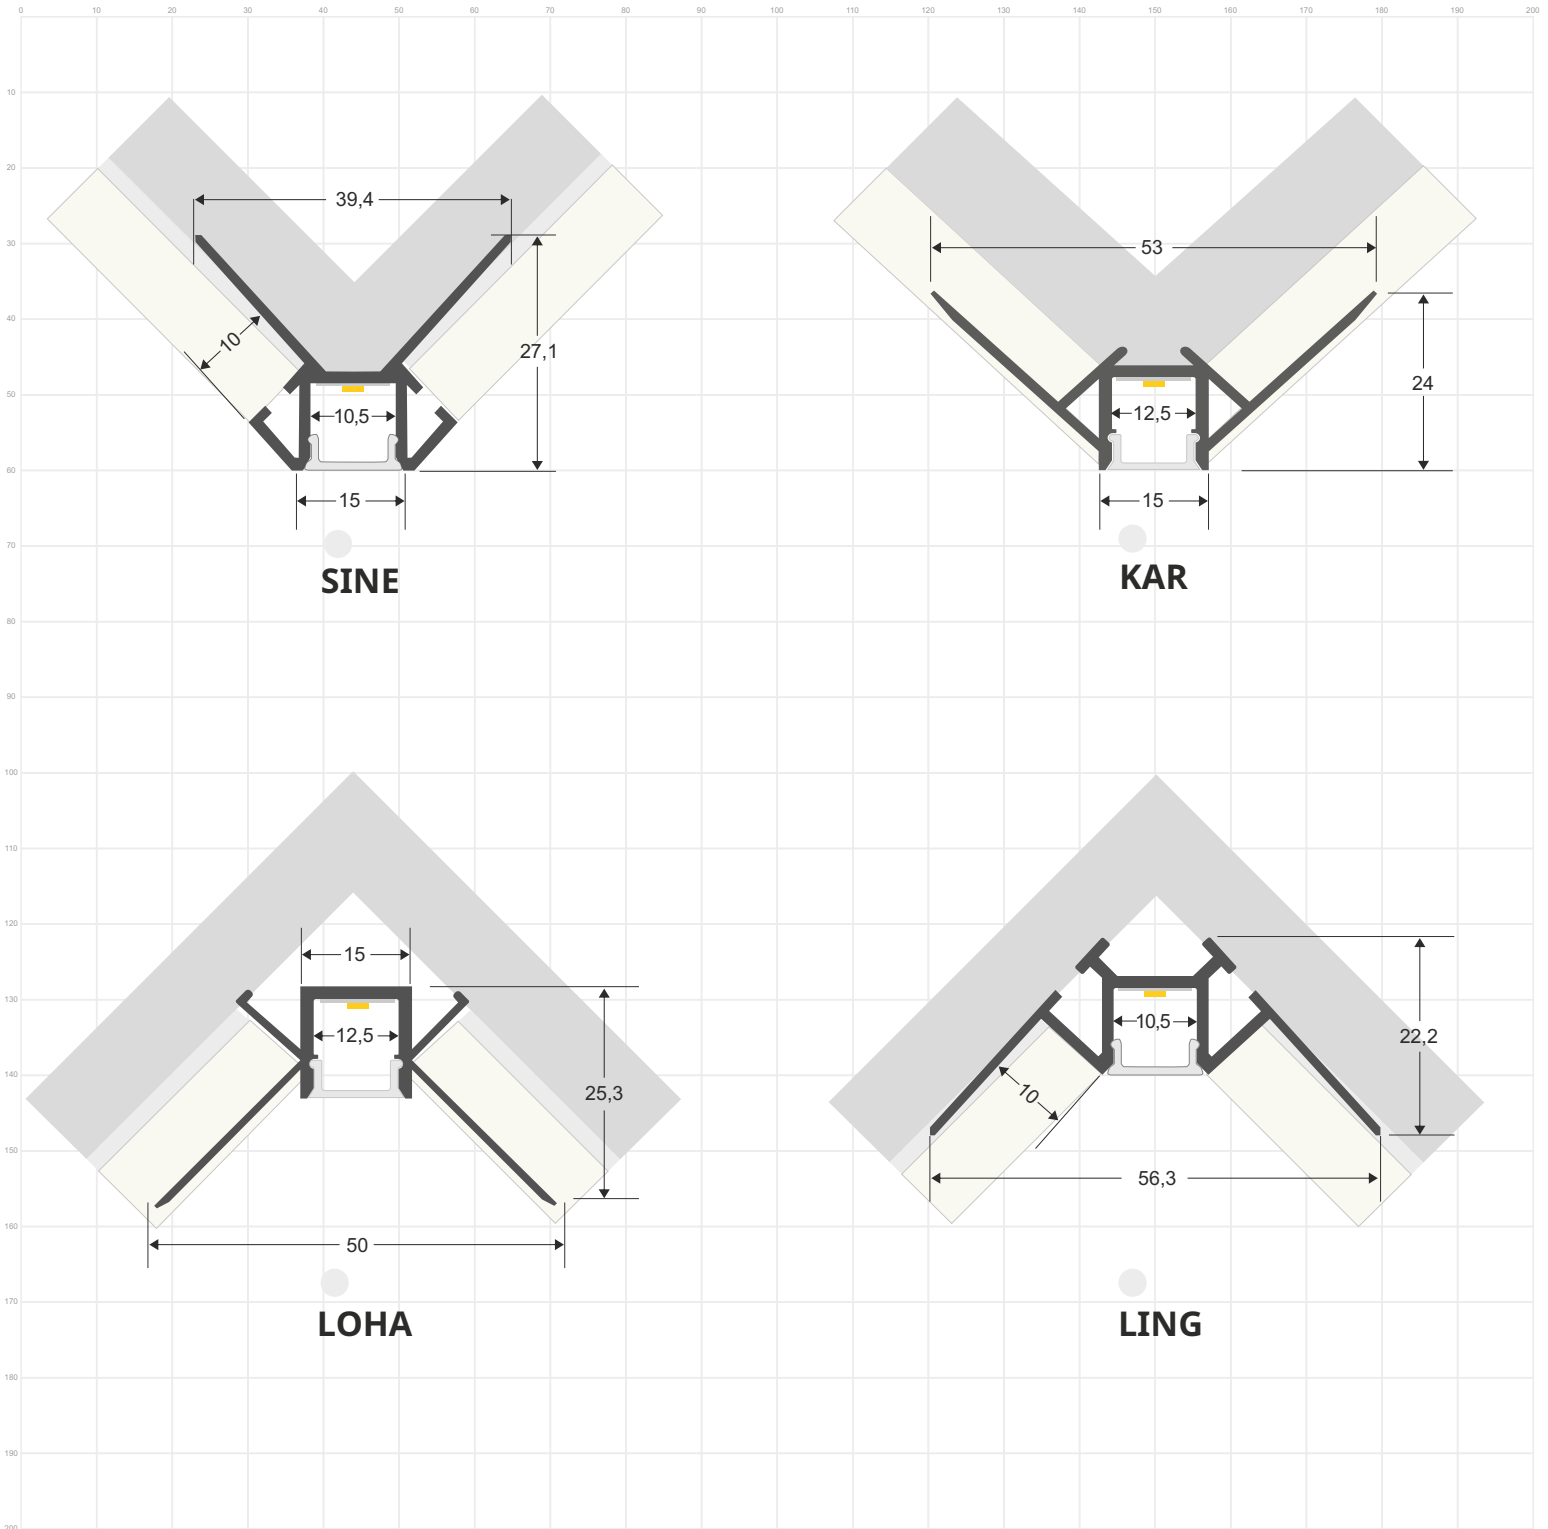

Existen tantos perfiles diferentes como tipos de instalación. Hay perfiles de superficie, empotrados, para suelo, para esquinas o escaleras, arquitectónicos, para instalaciones suspendidas y para crear espectaculares luminarias LED.

Escala 1:1

PERFILES PARA ESCALERAS

LEDBOX®

PERFILES PARA ARMARIOS

PERFILES PARA VITRINAS

PLETINAS

PERFILES PARA ROTULACIÓN

PERFILES LED fabricados en aluminio de máxima calidad y alta disipación de calor. Ideal para decoración, perfilar con luz, rotulación, interiorismo, etc. Los accesorios disponibles para cada modelo facilitan su instalación en cualquier proyecto. Disponibles en longitudes de 1 ó 2 metros. Se pueden suministrar a medida.

Escala 1:1

PERFILES LED fabricados en aluminio de máxima calidad y alta disipación de calor. Ideal para decoración, perfilar con luz, rotulación, interiorismo, etc. Los accesorios disponibles para cada modelo facilitan su instalación en cualquier proyecto. Disponibles en longitudes de 1 ó 2 metros. Se pueden suministrar a medida.

Escala 1:1

SINE

KAR

LOHA

LING