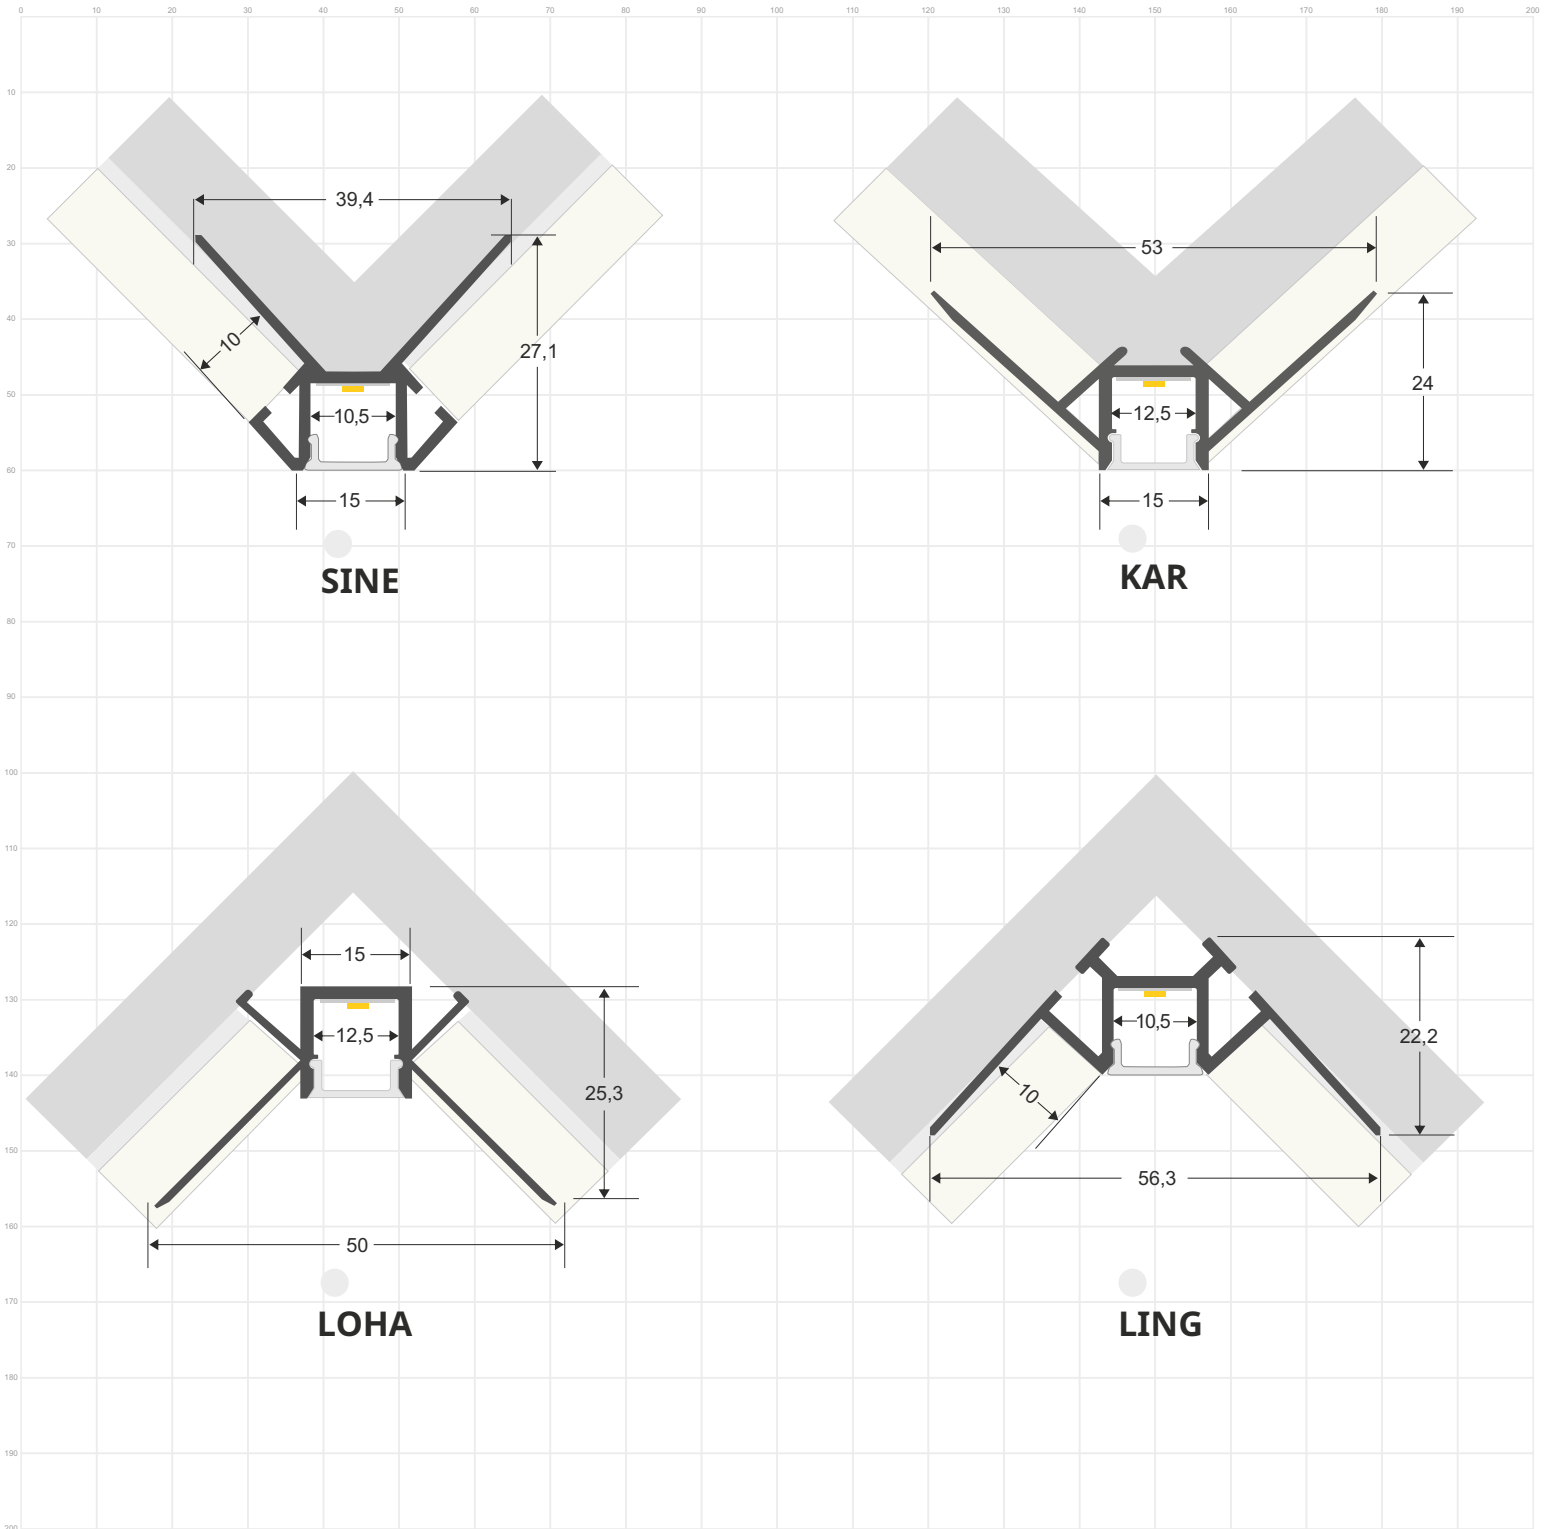

Existen tantos perfiles diferentes como tipos de instalación. Hay perfiles de superficie, empotrados, para suelo, para esquinas o escaleras, arquitectónicos, para instalaciones suspendidas y para crear espectaculares luminarias LED.

Escala 1:1

PERFILES EMPOTRADOS ARQUITECTONICOS

LEDBOX®

PERFILES LED fabricados en aluminio de máxima calidad y alta disipación de calor. Ideal para decoración, perfilar con luz, rotulación, interiorismo, etc. Los accesorios disponibles para cada modelo facilitan su instalación en cualquier proyecto. Disponibles en longitudes de 1 ó 2 metros. Se pueden suministrar a medida.

Escala 1:1

SINE

KAR

LOHA

LING