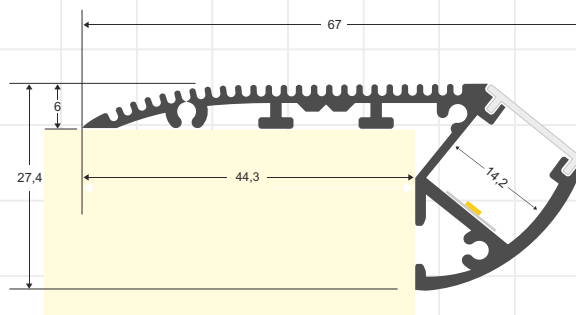

Escala 1:1

PERFILES PARA ESCALERAS

LEDBOX®

STAIR

CINEMA

PERFILES PARA ARMARIOS

LOCKER

HOME