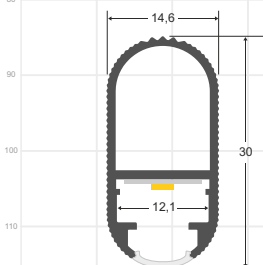

Escala 1:1

PERFILES DE PARED

LEDBOX®

PERFILES DE SUPERFICIE CON LED

PERFILES LED fabricados en aluminio de máxima calidad y alta disipación de calor. Ideal para decoración, perfilar con luz, rotulación, interiorismo, etc. Los accesorios disponibles para cada modelo facilitan su instalación en cualquier proyecto. Disponibles en longitudes de 1 ó 2 metros. Se pueden suministrar a medida.

Escala 1:1

PERFILES PARA ESCALERAS

LEDBOX®

STAIR

CINEMA

PERFILES PARA ARMARIOS

LOCKER

HOME