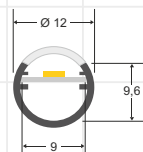

PERFILES PARA VITRINAS

VITRALUX