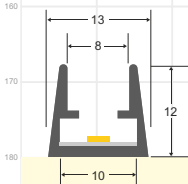

PERFILES PARA VITRINAS

VITRALUX

PLETINAS

PERFILES PARA ROTULACIÓN

CLIP

PC CLIP

EXPO LUX

PERFILES LED fabricados en aluminio de máxima calidad y alta disipación de calor. Ideal para decoración, perfilar con luz, rotulación, interiorismo, etc. Los accesorios disponibles para cada modelo facilitan su instalación en cualquier proyecto. Disponibles en longitudes de 1 ó 2 metros. Se pueden suministrar a medida.