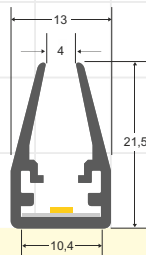

PERFILES PARA VITRINAS

VITRALUX

PLETINAS

PERFILES PARA ROTULACIÓN

CLIP

PC CLIP

EXPO LUX

PERFILES LED fabricados en aluminio de máxima calidad y alta disipación de calor. Ideal para decoración, perfilar con luz, rotulación, interiorismo, etc. Los accesorios disponibles para cada modelo facilitan su instalación en cualquier proyecto. Disponibles en longitudes de 1 ó 2 metros. Se pueden suministrar a medida.