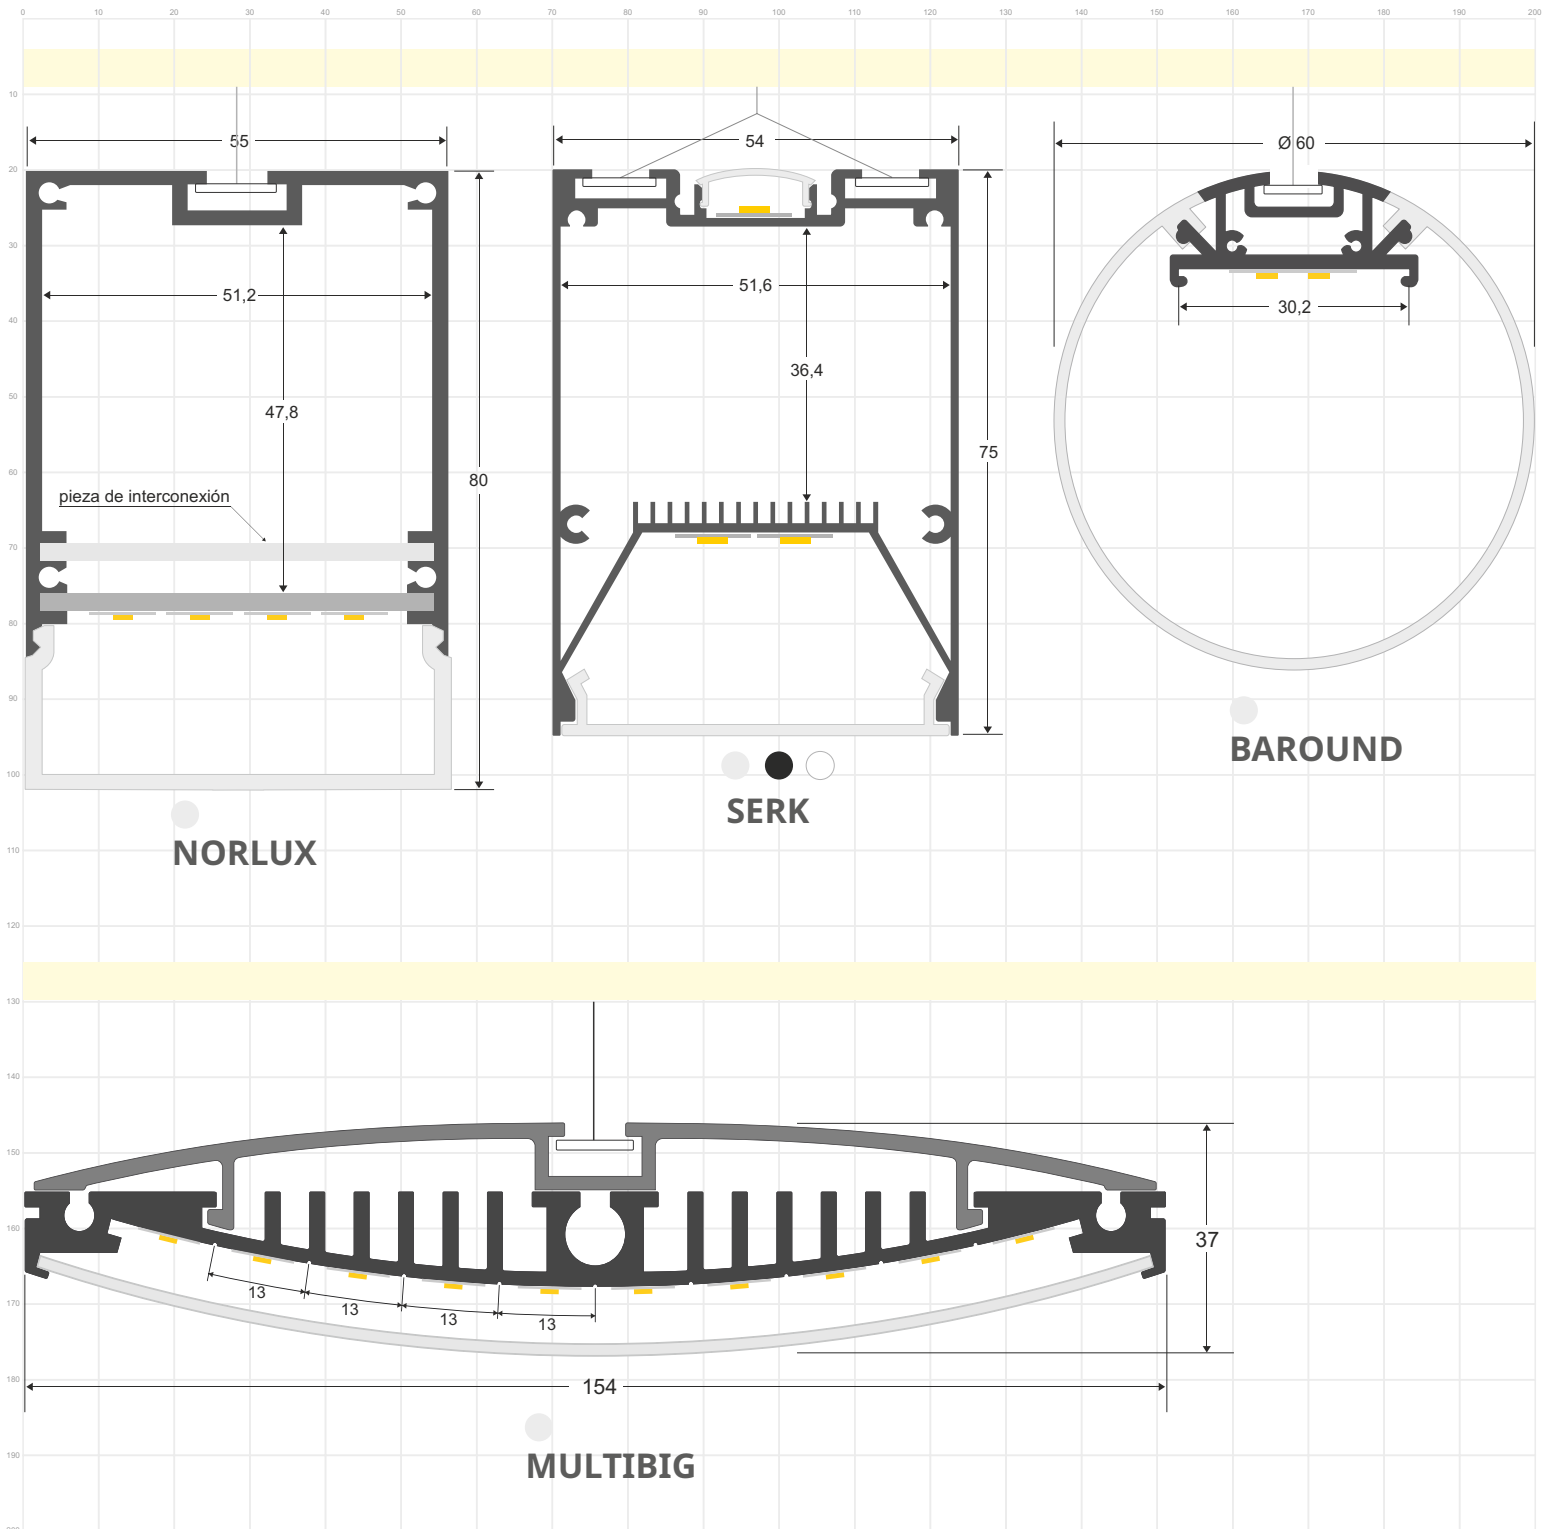

PERFILES LED fabricados en aluminio de máxima calidad y alta disipación de calor. Ideal para decoración, perfilar con luz, rotulación, interiorismo, etc. Los accesorios disponibles para cada modelo facilitan su instalación en cualquier proyecto. Disponibles en longitudes de 1 ó 2 metros. Se pueden suministrar a medida.

Escala 1:1