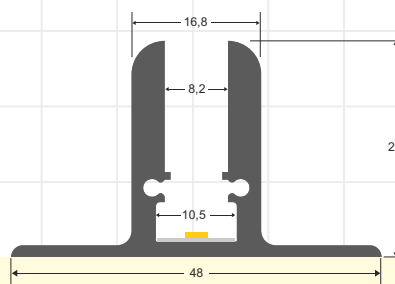

PERFILES PARA VITRINAS

VITRALUX

PLETINAS

PERFILES PARA ROTULACIÓN

CLIP

PC CLIP

EXPO LUX

PERFILES LED fabricados en aluminio de máxima calidad y alta disipación de calor. Ideal para decoración, perfilar con luz, rotulación, interiorismo, etc. Los accesorios disponibles para cada modelo facilitan su instalación en cualquier proyecto. Disponibles en longitudes de 1 ó 2 metros. Se pueden suministrar a medida.