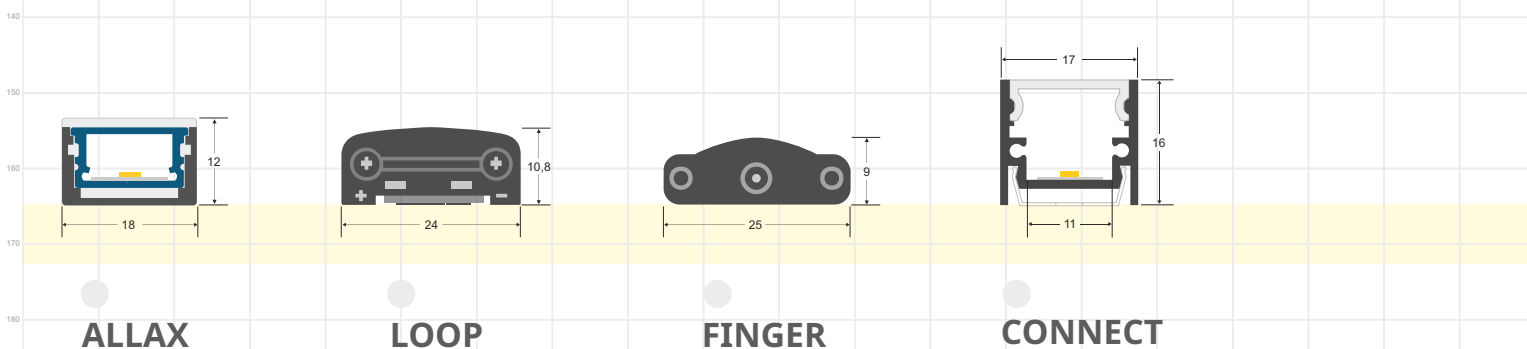

Escala 1:1

PERFILES DE PARED

LEDBOX®

PERFILES DE SUPERFICIE CON LED

PERFILES LED fabricados en aluminio de máxima calidad y alta disipación de calor. Ideal para decoración, perfilar con luz, rotulación, interiorismo, etc. Los accesorios disponibles para cada modelo facilitan su instalación en cualquier proyecto. Disponibles en longitudes de 1 ó 2 metros. Se pueden suministrar a medida.