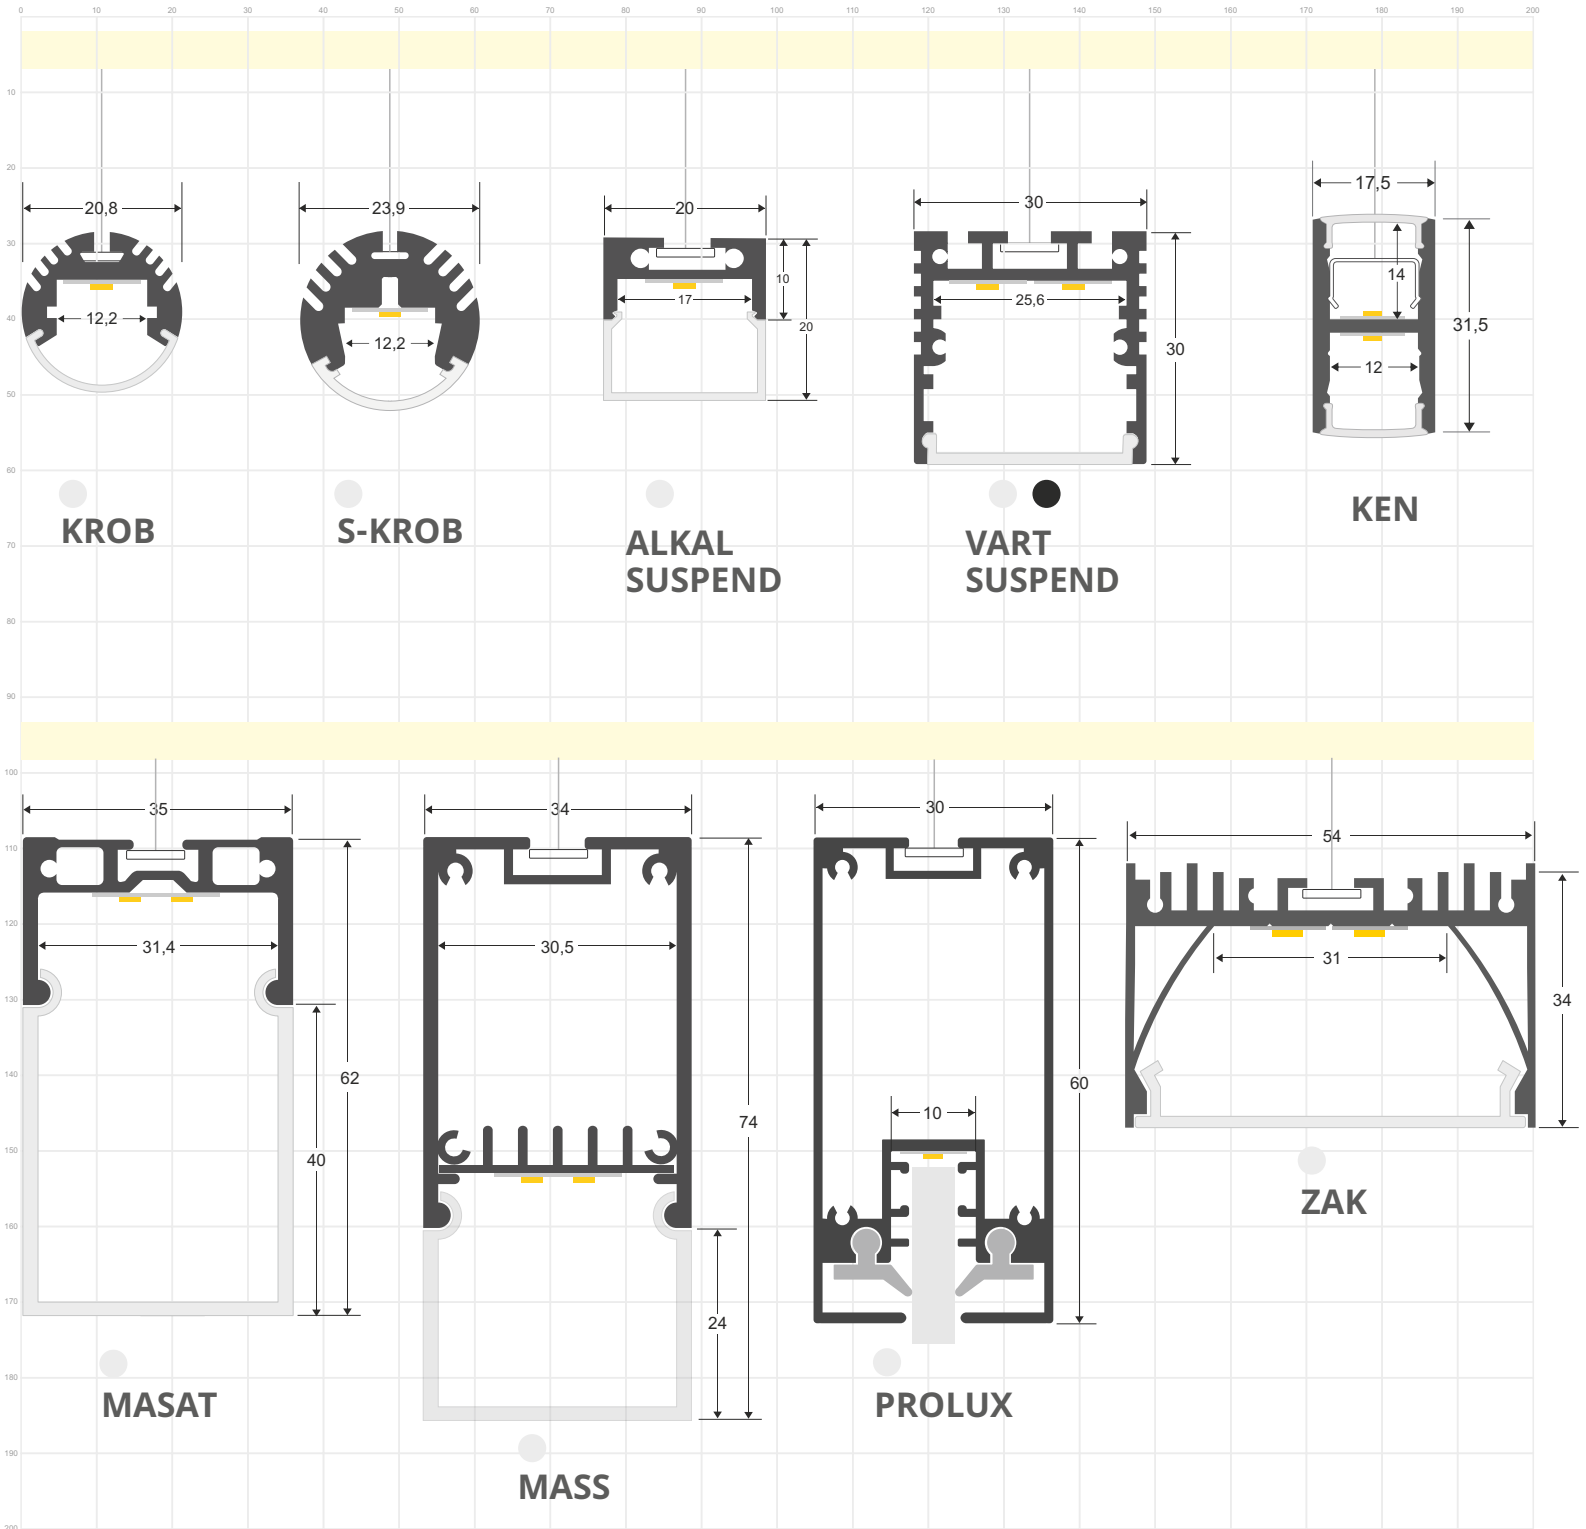

Existen tantos perfiles diferentes como tipos de instalación. Hay perfiles de superficie, empotrados, para suelo, para esquinas o escaleras, arquitectónicos, para instalaciones suspendidas y para crear espectaculares luminarias LED.

Escala 1:1

PERFILES PARA ESQUINAS

LEDBOX®

PERFILES EMPOTRADOS

PERFILES LED fabricados en aluminio de máxima calidad y alta disipación de calor. Ideal para decoración, perfilar con luz, rotulación, interiorismo, etc. Los accesorios disponibles para cada modelo facilitan su instalación en cualquier proyecto. Disponibles en longitudes de 1 ó 2 metros. Se pueden suministrar a medida.

Escala 1:1

PERFILES DE TECHO EMPOTRADOS

LEDBOX®

PERFILES DE SUELO

PERFILES LED fabricados en aluminio de máxima calidad y alta disipación de calor. Ideal para decoración, perfilar con luz, rotulación, interiorismo, etc. Los accesorios disponibles para cada modelo facilitan su instalación en cualquier proyecto. Disponibles en longitudes de 1 ó 2 metros. Se pueden suministrar a medida.

Escala 1:1

PERFILES SUSPENDIDOS

LEDBOX®

PERFILES LED fabricados en aluminio de máxima calidad y alta disipación de calor. Ideal para decoración, perfilar con luz, rotulación, interiorismo, etc. Los accesorios disponibles para cada modelo facilitan su instalación en cualquier proyecto. Disponibles en longitudes de 1 ó 2 metros. Se pueden suministrar a medida.