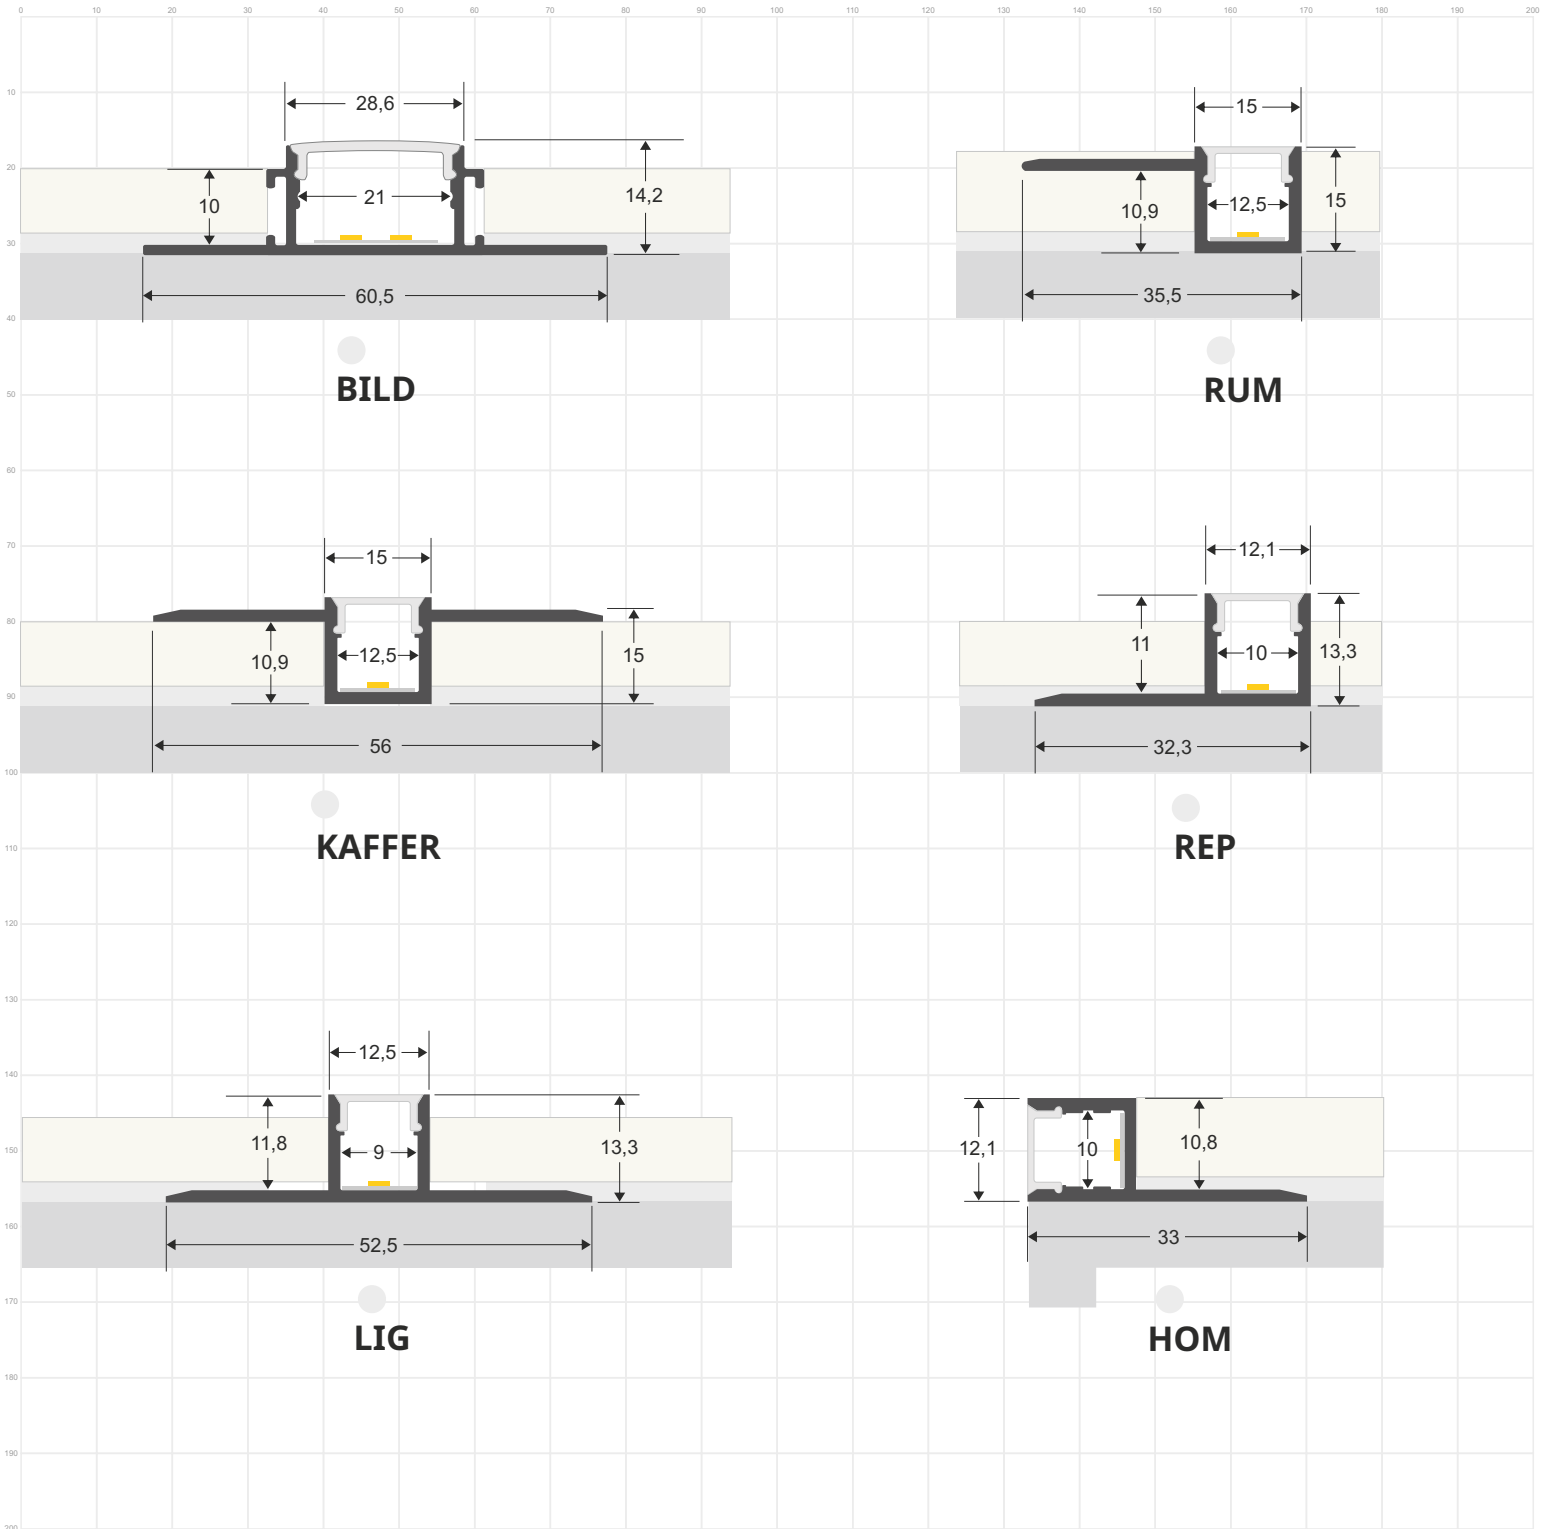

Existen tantos perfiles diferentes como tipos de instalación. Hay perfiles de superficie, empotrados, para suelo, para esquinas o escaleras, arquitectónicos, para instalaciones suspendidas y para crear espectaculares luminarias LED.

Escala 1:1

PERFILES DE PARED

LEDBOX®

PERFILES DE SUPERFICIE CON LED

PERFILES LED fabricados en aluminio de máxima calidad y alta disipación de calor. Ideal para decoración, perfilar con luz, rotulación, interiorismo, etc. Los accesorios disponibles para cada modelo facilitan su instalación en cualquier proyecto. Disponibles en longitudes de 1 ó 2 metros. Se pueden suministrar a medida.

PERFILES PARA VITRINAS

VITRALUX

PLETINAS

PERFILES PARA ROTULACIÓN

CLIP

PC CLIP

EXPO LUX

PERFILES LED fabricados en aluminio de máxima calidad y alta disipación de calor. Ideal para decoración, perfilar con luz, rotulación, interiorismo, etc. Los accesorios disponibles para cada modelo facilitan su instalación en cualquier proyecto. Disponibles en longitudes de 1 ó 2 metros. Se pueden suministrar a medida.

Escala 1:1

PERFILES EMPOTRADOS ARQUITECTONICOS

LEDBOX®

PERFILES LED fabricados en aluminio de máxima calidad y alta disipación de calor. Ideal para decoración, perfilar con luz, rotulación, interiorismo, etc. Los accesorios disponibles para cada modelo facilitan su instalación en cualquier proyecto. Disponibles en longitudes de 1 ó 2 metros. Se pueden suministrar a medida.