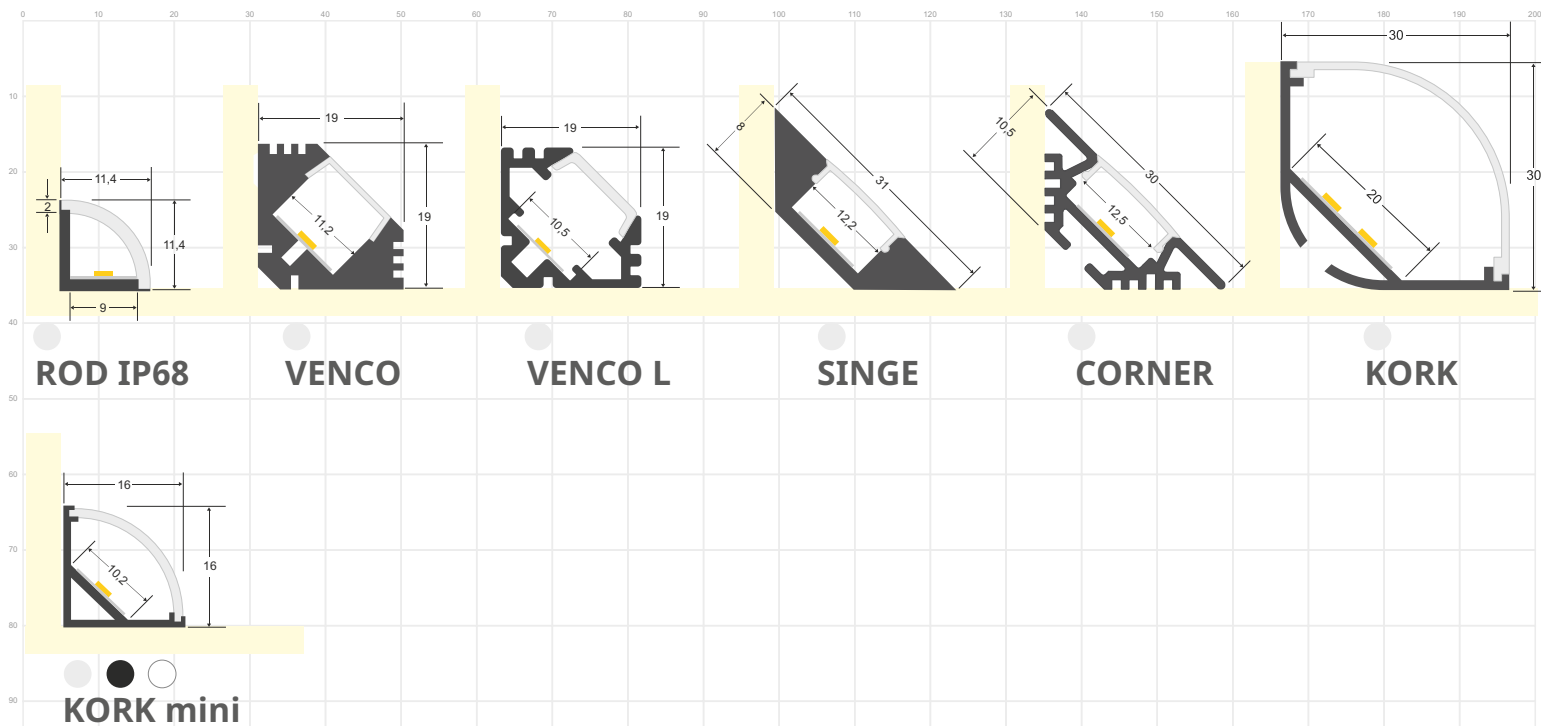

Existen tantos perfiles diferentes como tipos de instalación. Hay perfiles de superficie, empotrados, para suelo, para esquinas o escaleras, arquitectónicos, para instalaciones suspendidas y para crear espectaculares luminarias LED.

Los KIT están disponibles para todos nuestros modelos en longitudes de 1 y 2 metros, también es posible cortar con las medidas que necesites .

Listos para una instalación fácil y sin complicaciones.

PERFILES DE SUPERFICIE

LEDBOX®

PERFILES LED fabricados en aluminio de máxima calidad y alta disipación de calor. Ideal para decoración, perfilar con luz, rotulación, interiorismo, etc. Los accesorios disponibles para cada modelo facilitan su instalación en cualquier proyecto. Disponibles en longitudes de 1 ó 2 metros. Se pueden suministrar a medida.

Escala 1:1

PERFILES PARA ESQUINAS

LEDBOX®

PERFILES EMPOTRADOS

PERFILES LED fabricados en aluminio de máxima calidad y alta disipación de calor. Ideal para decoración, perfilar con luz, rotulación, interiorismo, etc. Los accesorios disponibles para cada modelo facilitan su instalación en cualquier proyecto. Disponibles en longitudes de 1 ó 2 metros. Se pueden suministrar a medida.