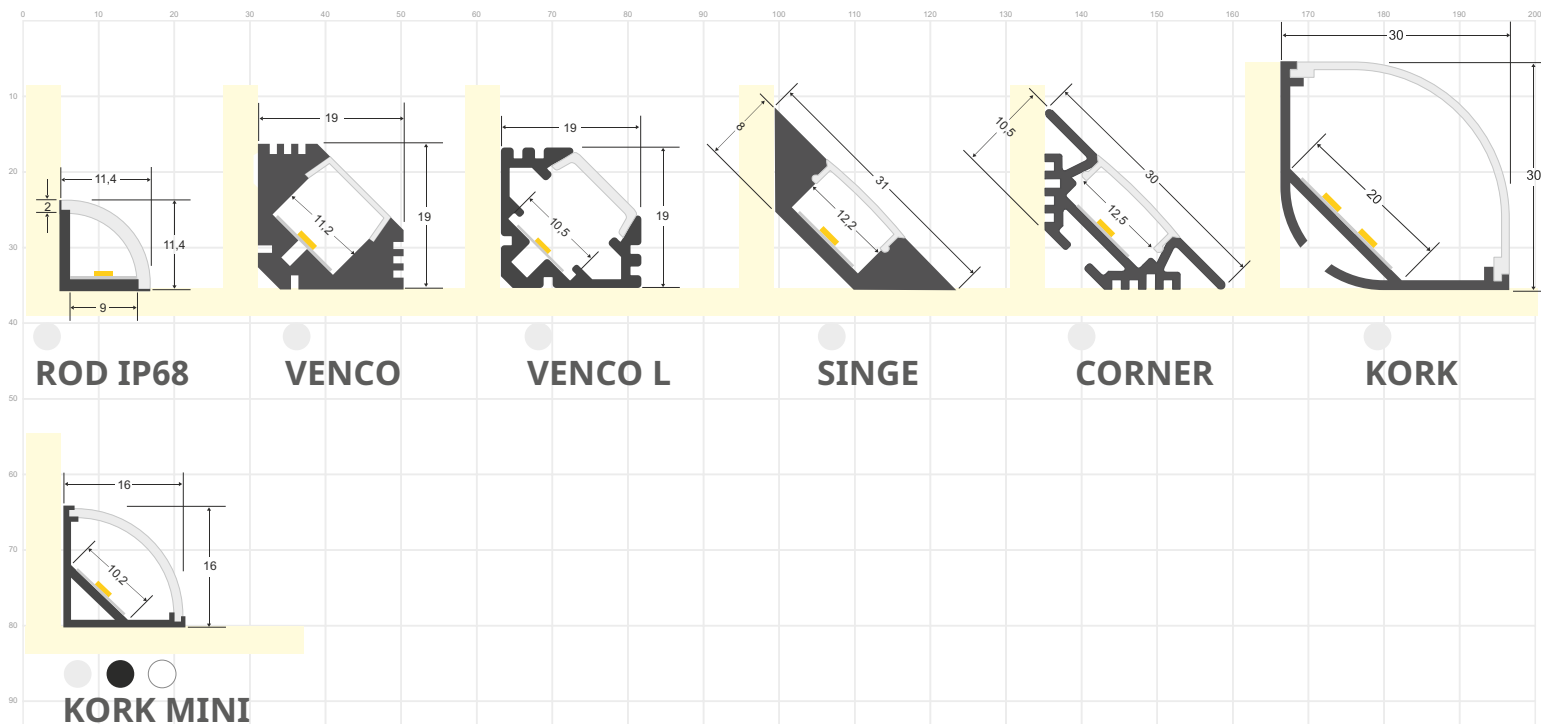

Existen tantos perfiles diferentes como tipos de instalación. Hay perfiles de superficie, empotrados, para suelo, para esquinas o escaleras, arquitectónicos, para instalaciones suspendidas y para crear espectaculares luminarias LED.

Los KIT están disponibles para todos nuestros modelos en longitudes de 1 y 2 metros, también es posible cortar con las medidas que necesites .

Listos para una instalación fácil y sin complicaciones.

PERFILES DE SUPERFICIE

LEDBOX®

PERFILES LED fabricados en aluminio de máxima calidad y alta disipación de calor. Ideal para decoración, perfilar con luz, rotulación, interiorismo, etc. Los accesorios disponibles para cada modelo facilitan su instalación en cualquier proyecto. Disponibles en longitudes de 1 ó 2 metros. Se pueden suministrar a medida.

Escala 1:1

PERFILES PARA ESQUINAS

LEDBOX®

PERFILES EMPOTRADOS

PERFILES LED fabricados en aluminio de máxima calidad y alta disipación de calor. Ideal para decoración, perfilar con luz, rotulación, interiorismo, etc. Los accesorios disponibles para cada modelo facilitan su instalación en cualquier proyecto. Disponibles en longitudes de 1 ó 2 metros. Se pueden suministrar a medida.