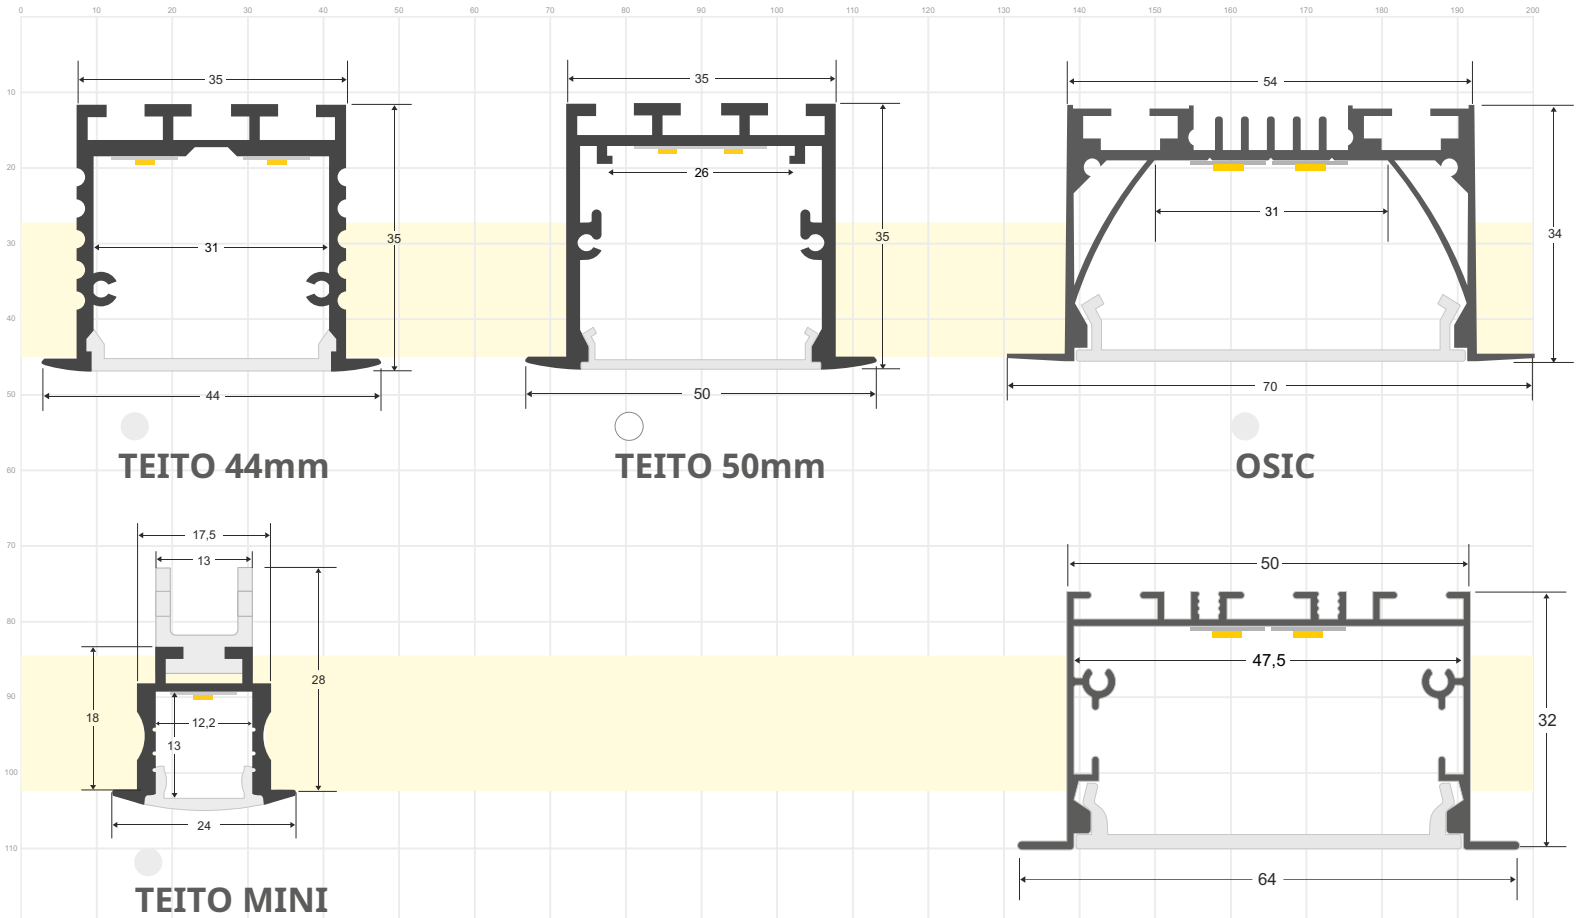

Escala 1:1

PERFILES PARA ESQUINAS

LEDBOX®

PERFILES EMPOTRADOS

PERFILES LED fabricados en aluminio de máxima calidad y alta disipación de calor. Ideal para decoración, perfilar con luz, rotulación, interiorismo, etc. Los accesorios disponibles para cada modelo facilitan su instalación en cualquier proyecto. Disponibles en longitudes de 1 ó 2 metros. Se pueden suministrar a medida.

Escala 1:1

PERFILES DE TECHO EMPOTRADOS

LEDBOX®

PERFILES DE SUELO

PERFILES LED fabricados en aluminio de máxima calidad y alta disipación de calor. Ideal para decoración, perfilar con luz, rotulación, interiorismo, etc. Los accesorios disponibles para cada modelo facilitan su instalación en cualquier proyecto. Disponibles en longitudes de 1 ó 2 metros. Se pueden suministrar a medida.