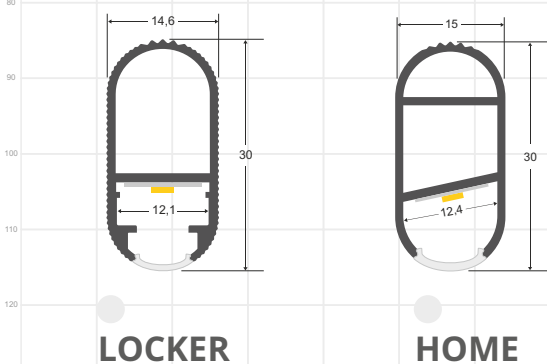

Escala 1:1

PERFILES PARA ESCALERAS

LEDBOX®

PERFILES PARA ARMARIOS

PERFILES PARA VITRINAS

PLETINAS

PERFILES PARA ROTULACIÓN

PERFILES LED fabricados en aluminio de máxima calidad y alta disipación de calor. Ideal para decoración, perfilar con luz, rotulación, interiorismo, etc. Los accesorios disponibles para cada modelo facilitan su instalación en cualquier proyecto. Disponibles en longitudes de 1 ó 2 metros. Se pueden suministrar a medida.