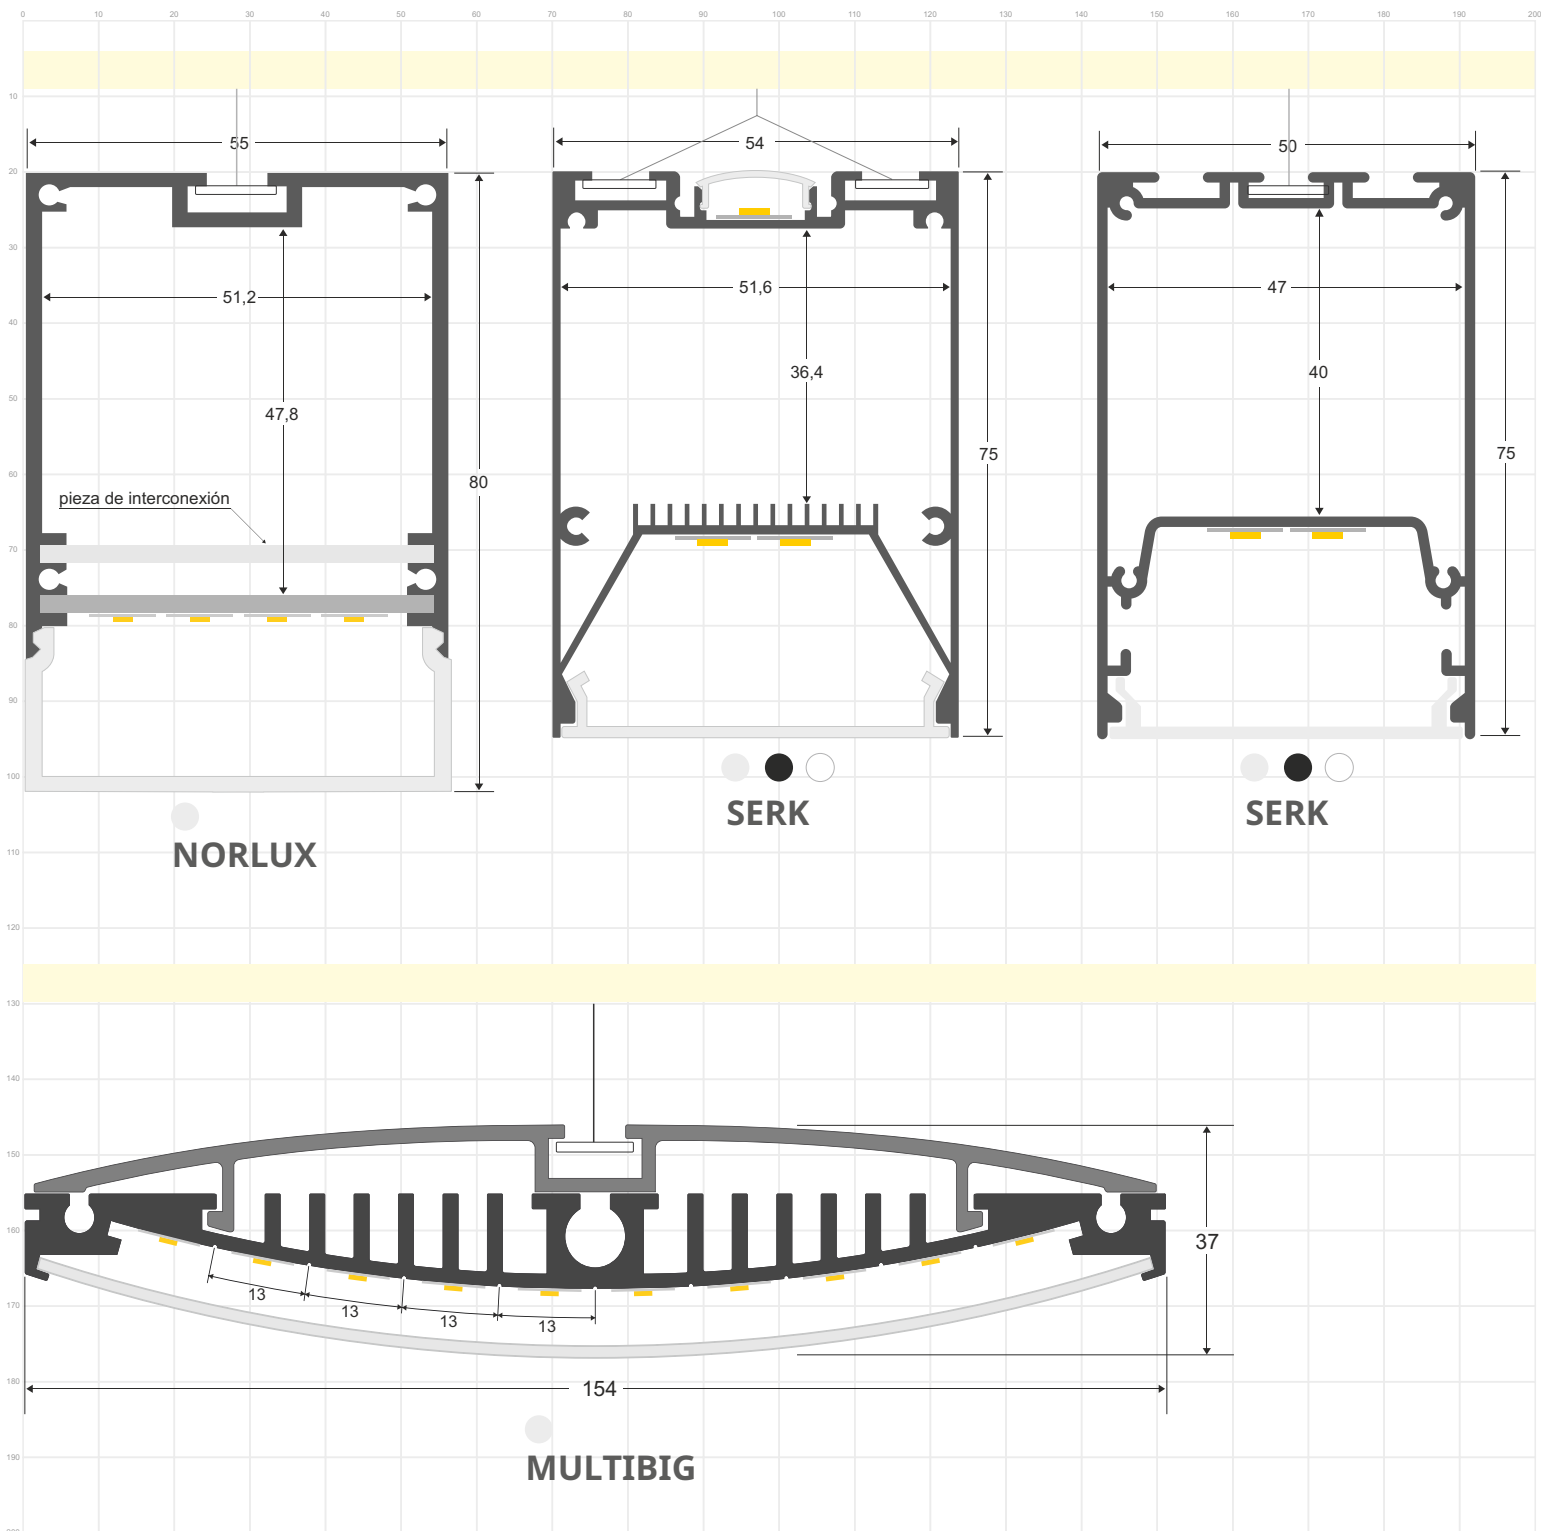

PERFILES LED fabricados en aluminio de máxima calidad y alta disipación de calor. Ideal para decoración, perfilar con luz, rotulación, interiorismo, etc. Los accesorios disponibles para cada modelo facilitan su instalación en cualquier proyecto. Disponibles en longitudes de 1 ó 2 metros. Se pueden suministrar a medida.

Escala 1:1