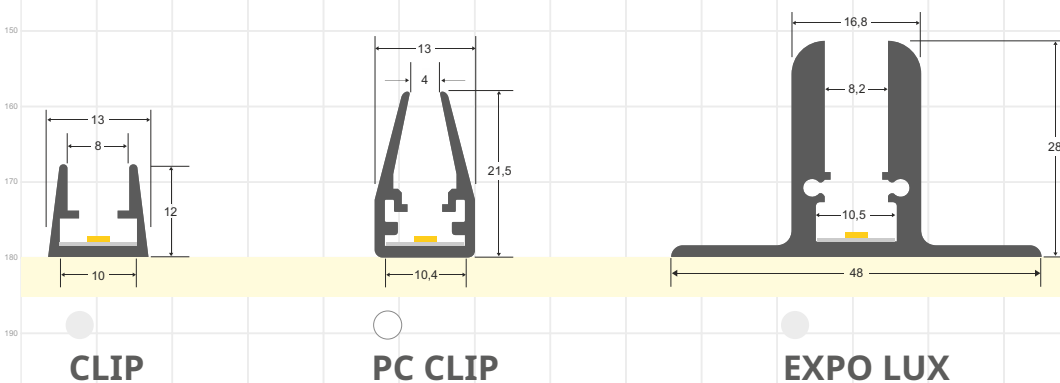

Escala 1:1

PERFILES DE PARED

LEDBOX®

PERFILES DE SUPERFICIE CON LED

PERFILES LED fabricados en aluminio de máxima calidad y alta disipación de calor. Ideal para decoración, perfilar con luz, rotulación, interiorismo, etc. Los accesorios disponibles para cada modelo facilitan su instalación en cualquier proyecto. Disponibles en longitudes de 1 ó 2 metros. Se pueden suministrar a medida.

Escala 1:1

PERFILES PARA ESCALERAS

LEDBOX®

PERFILES PARA ARMARIOS

PERFILES PARA VITRINAS

PLETINAS

PERFILES PARA ROTULACIÓN

PERFILES LED fabricados en aluminio de máxima calidad y alta disipación de calor. Ideal para decoración, perfilar con luz, rotulación, interiorismo, etc. Los accesorios disponibles para cada modelo facilitan su instalación en cualquier proyecto. Disponibles en longitudes de 1 ó 2 metros. Se pueden suministrar a medida.

Escala 1:1

PERFILES LED fabricados en aluminio de máxima calidad y alta disipación de calor. Ideal para decoración, perfilar con luz, rotulación, interiorismo, etc. Los accesorios disponibles para cada modelo facilitan su instalación en cualquier proyecto. Disponibles en longitudes de 1 ó 2 metros. Se pueden suministrar a medida.