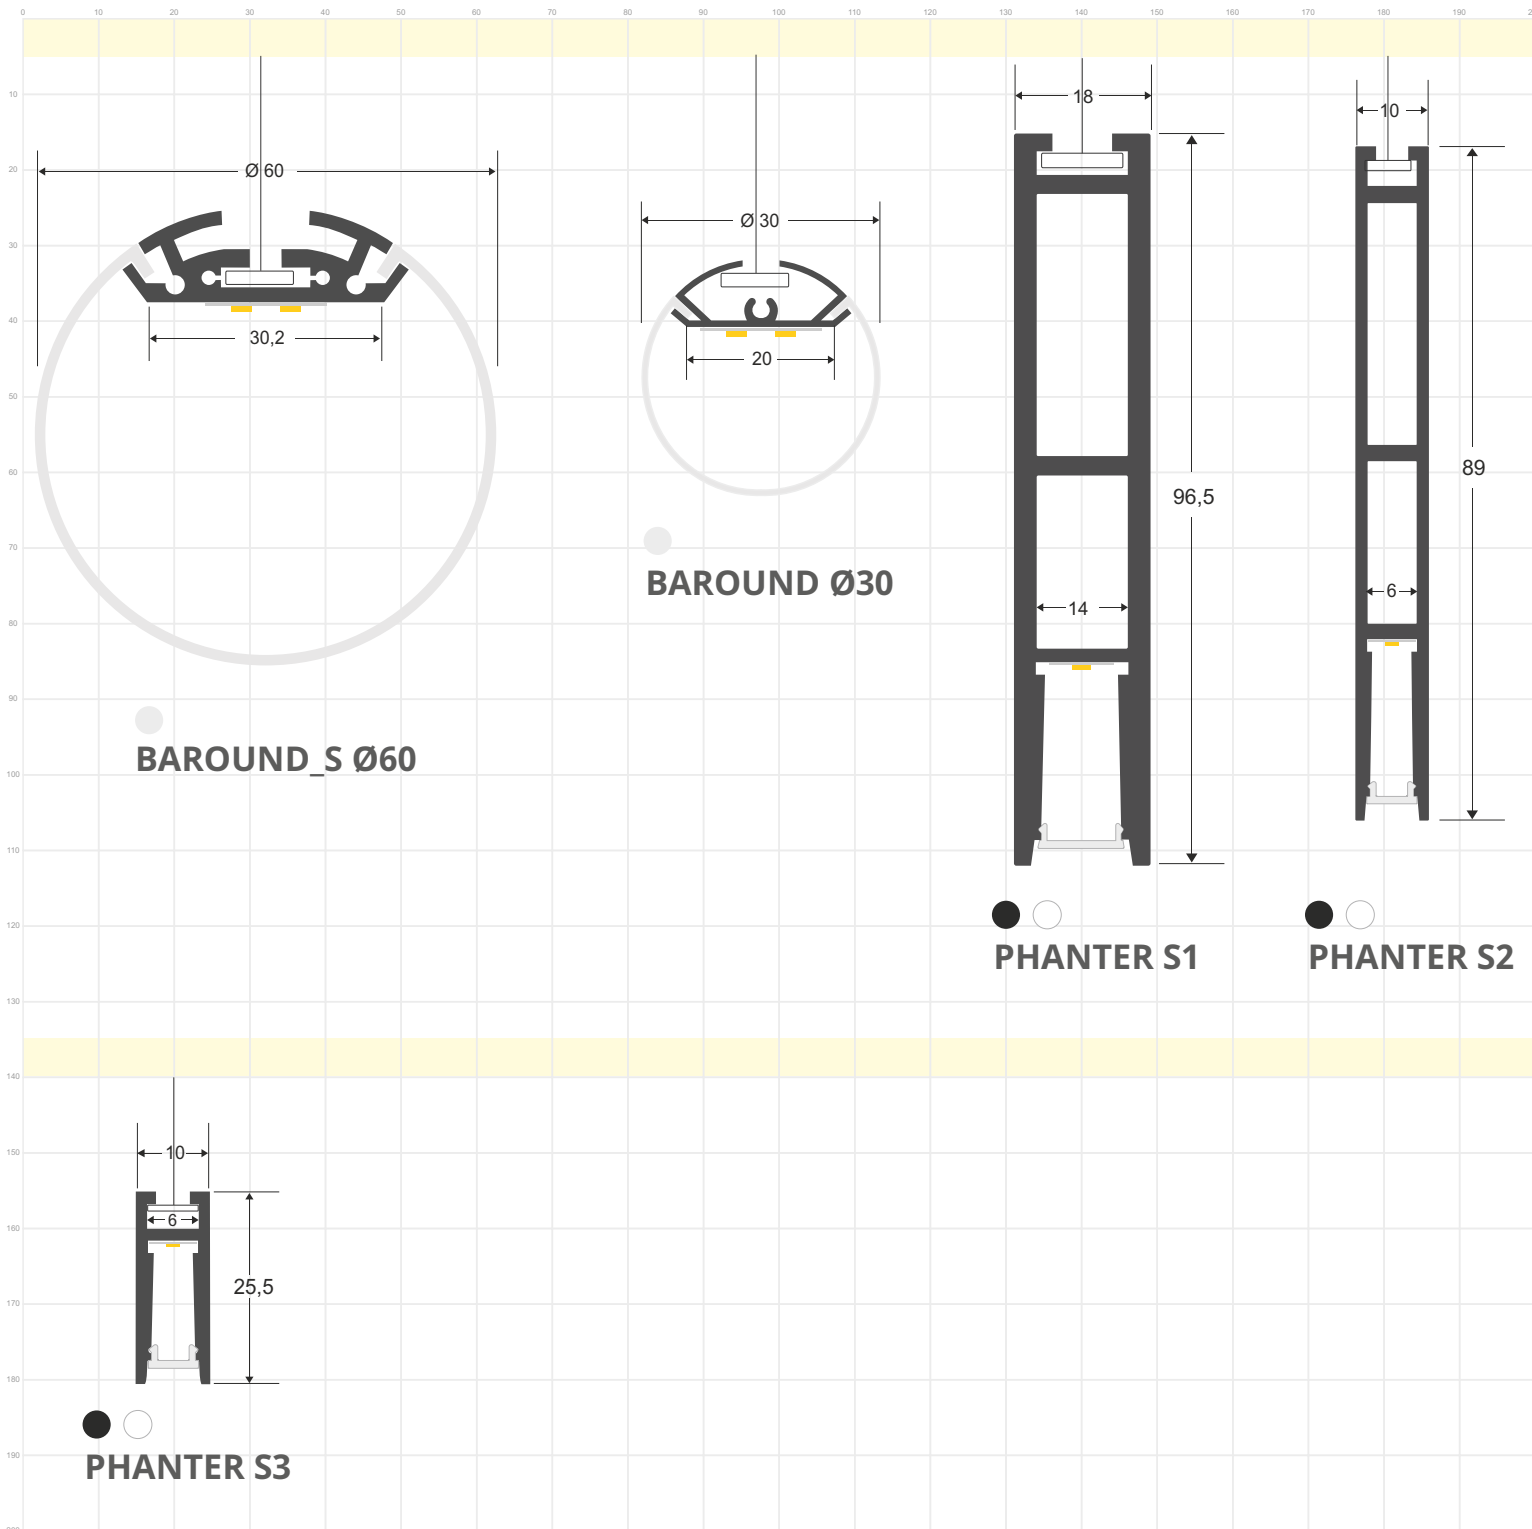

Existen tantos perfiles diferentes como tipos de instalación. Hay perfiles de superficie, empotrados, para suelo, para esquinas o escaleras, arquitectónicos, para instalaciones suspendidas y para crear espectaculares luminarias LED.

Escala 1:1

PERFILES SUSPENDIDOS

LEDBOX®

PERFILES LED fabricados en aluminio de máxima calidad y alta disipación de calor. Ideal para decoración, perfilar con luz, rotulación, interiorismo, etc. Los accesorios disponibles para cada modelo facilitan su instalación en cualquier proyecto. Disponibles en longitudes de 1 ó 2 metros. Se pueden suministrar a medida.

Escala 1:1

PERFILES LED fabricados en aluminio de máxima calidad y alta disipación de calor. Ideal para decoración, perfilar con luz, rotulación, interiorismo, etc. Los accesorios disponibles para cada modelo facilitan su instalación en cualquier proyecto. Disponibles en longitudes de 1 ó 2 metros. Se pueden suministrar a medida.