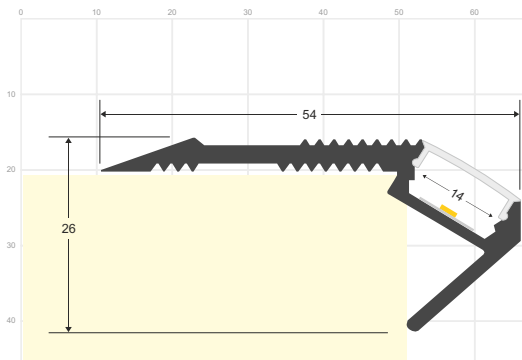

PERFILES PARA ESCALERAS

LEDBOX®

STAIR