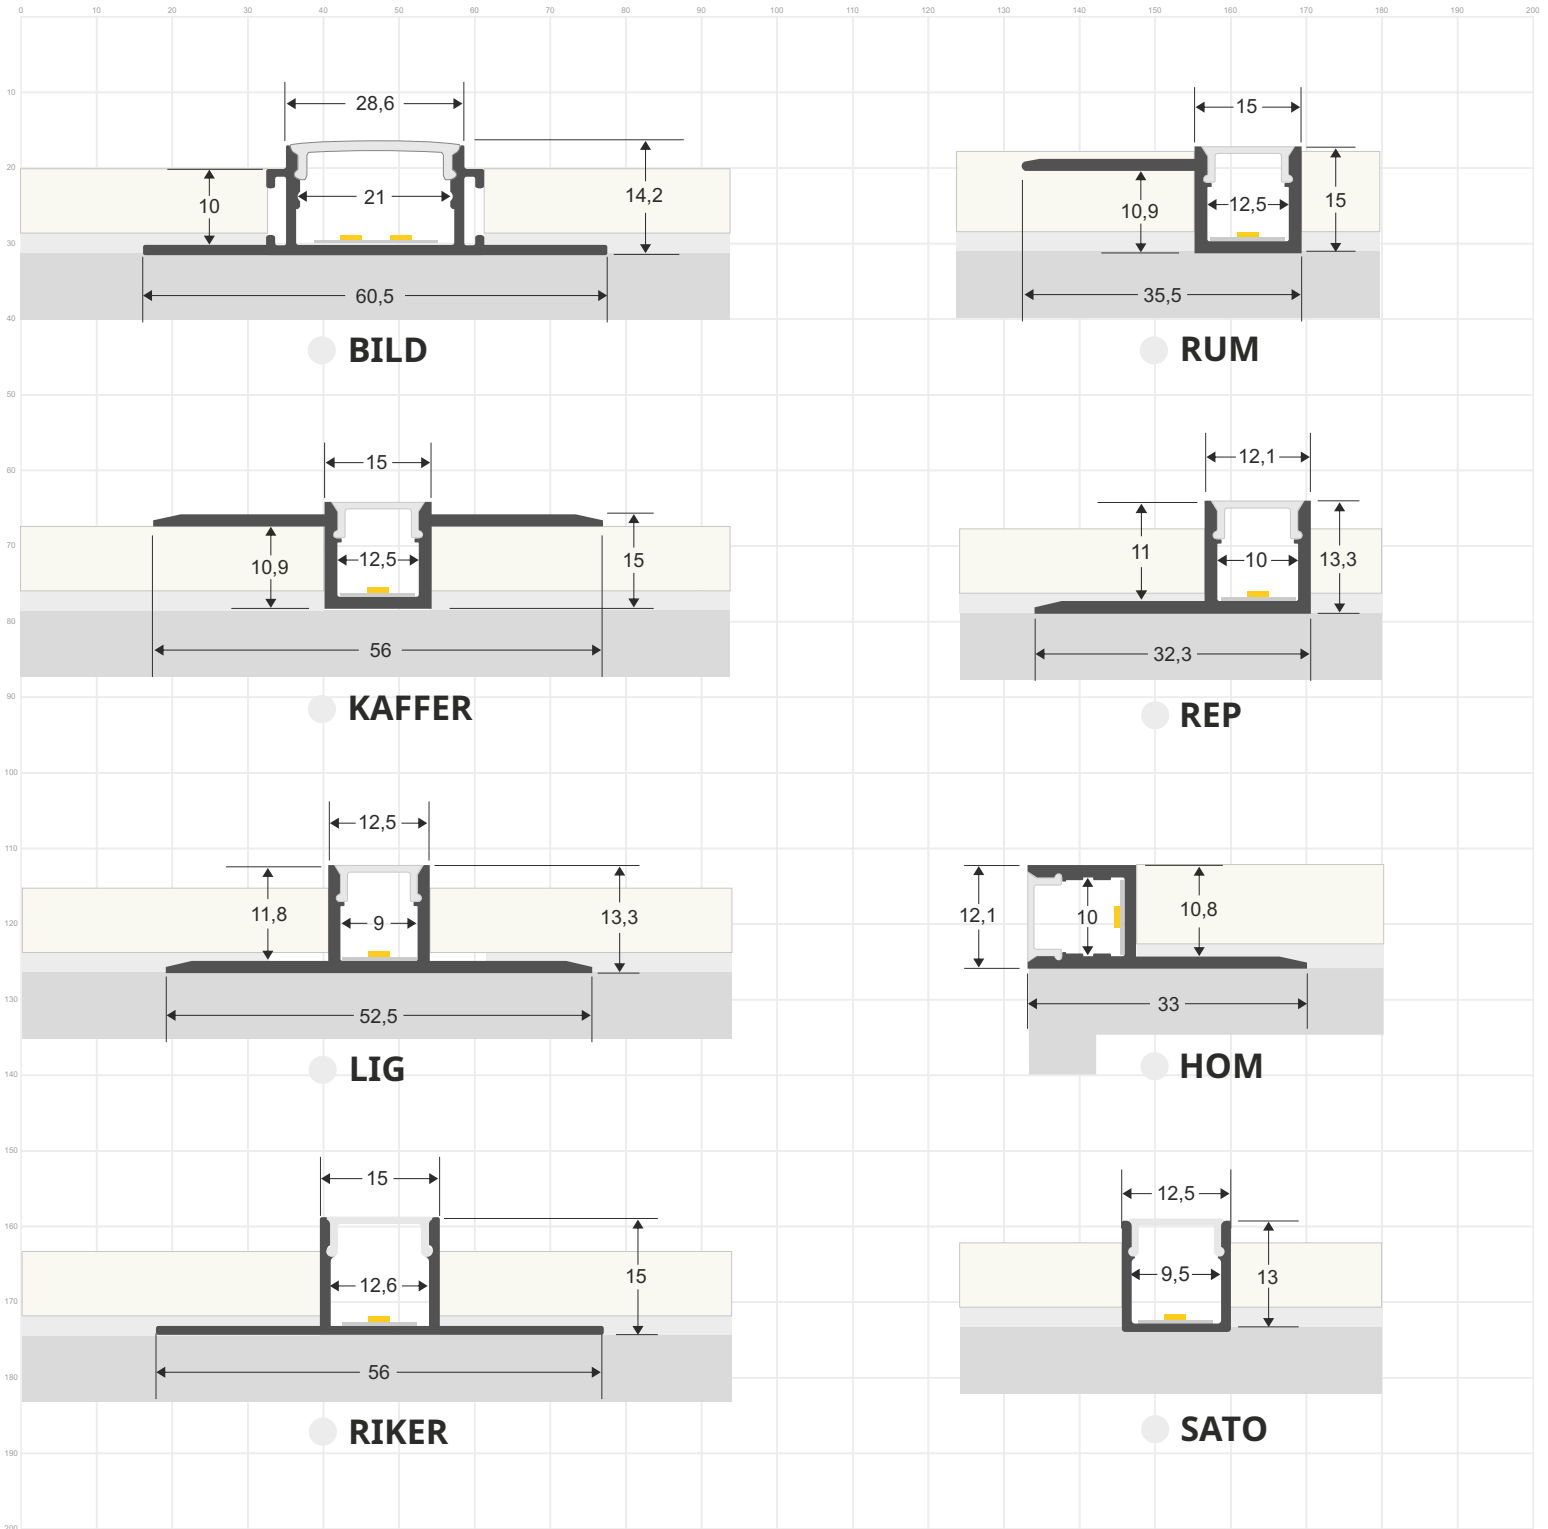

Existen tantos perfiles diferentes como tipos de instalación. Hay perfiles de superficie, empotrados, para suelo, para esquinas o escaleras, arquitectónicos, para instalaciones suspendidas y para crear espectaculares luminarias LED.

Escala 1:1

PERFILES DE PARED

LEDBOX®

PERFILES DE SUPERFICIE CON LED

PERFILES LED fabricados en aluminio de máxima calidad y alta disipación de calor. Ideal para decoración, perfilar con luz, rotulación, interiorismo, etc. Los accesorios disponibles para cada modelo facilitan su instalación en cualquier proyecto. Disponibles en longitudes de 1 ó 2 metros. Se pueden suministrar a medida.

Escala 1:1

PERFILES PARA ESCALERAS

LEDBOX®

PERFILES PARA ARMARIOS

PERFILES PARA VITRINAS

PLETINAS

PERFILES PARA ROTULACIÓN

PERFILES LED fabricados en aluminio de máxima calidad y alta disipación de calor. Ideal para decoración, perfilar con luz, rotulación, interiorismo, etc. Los accesorios disponibles para cada modelo facilitan su instalación en cualquier proyecto. Disponibles en longitudes de 1 ó 2 metros. Se pueden suministrar a medida.

Escala 1:1

PERFILES LED fabricados en aluminio de máxima calidad y alta disipación de calor. Ideal para decoración, perfilar con luz, rotulación, interiorismo, etc. Los accesorios disponibles para cada modelo facilitan su instalación en cualquier proyecto. Disponibles en longitudes de 1 ó 2 metros. Se pueden suministrar a medida.