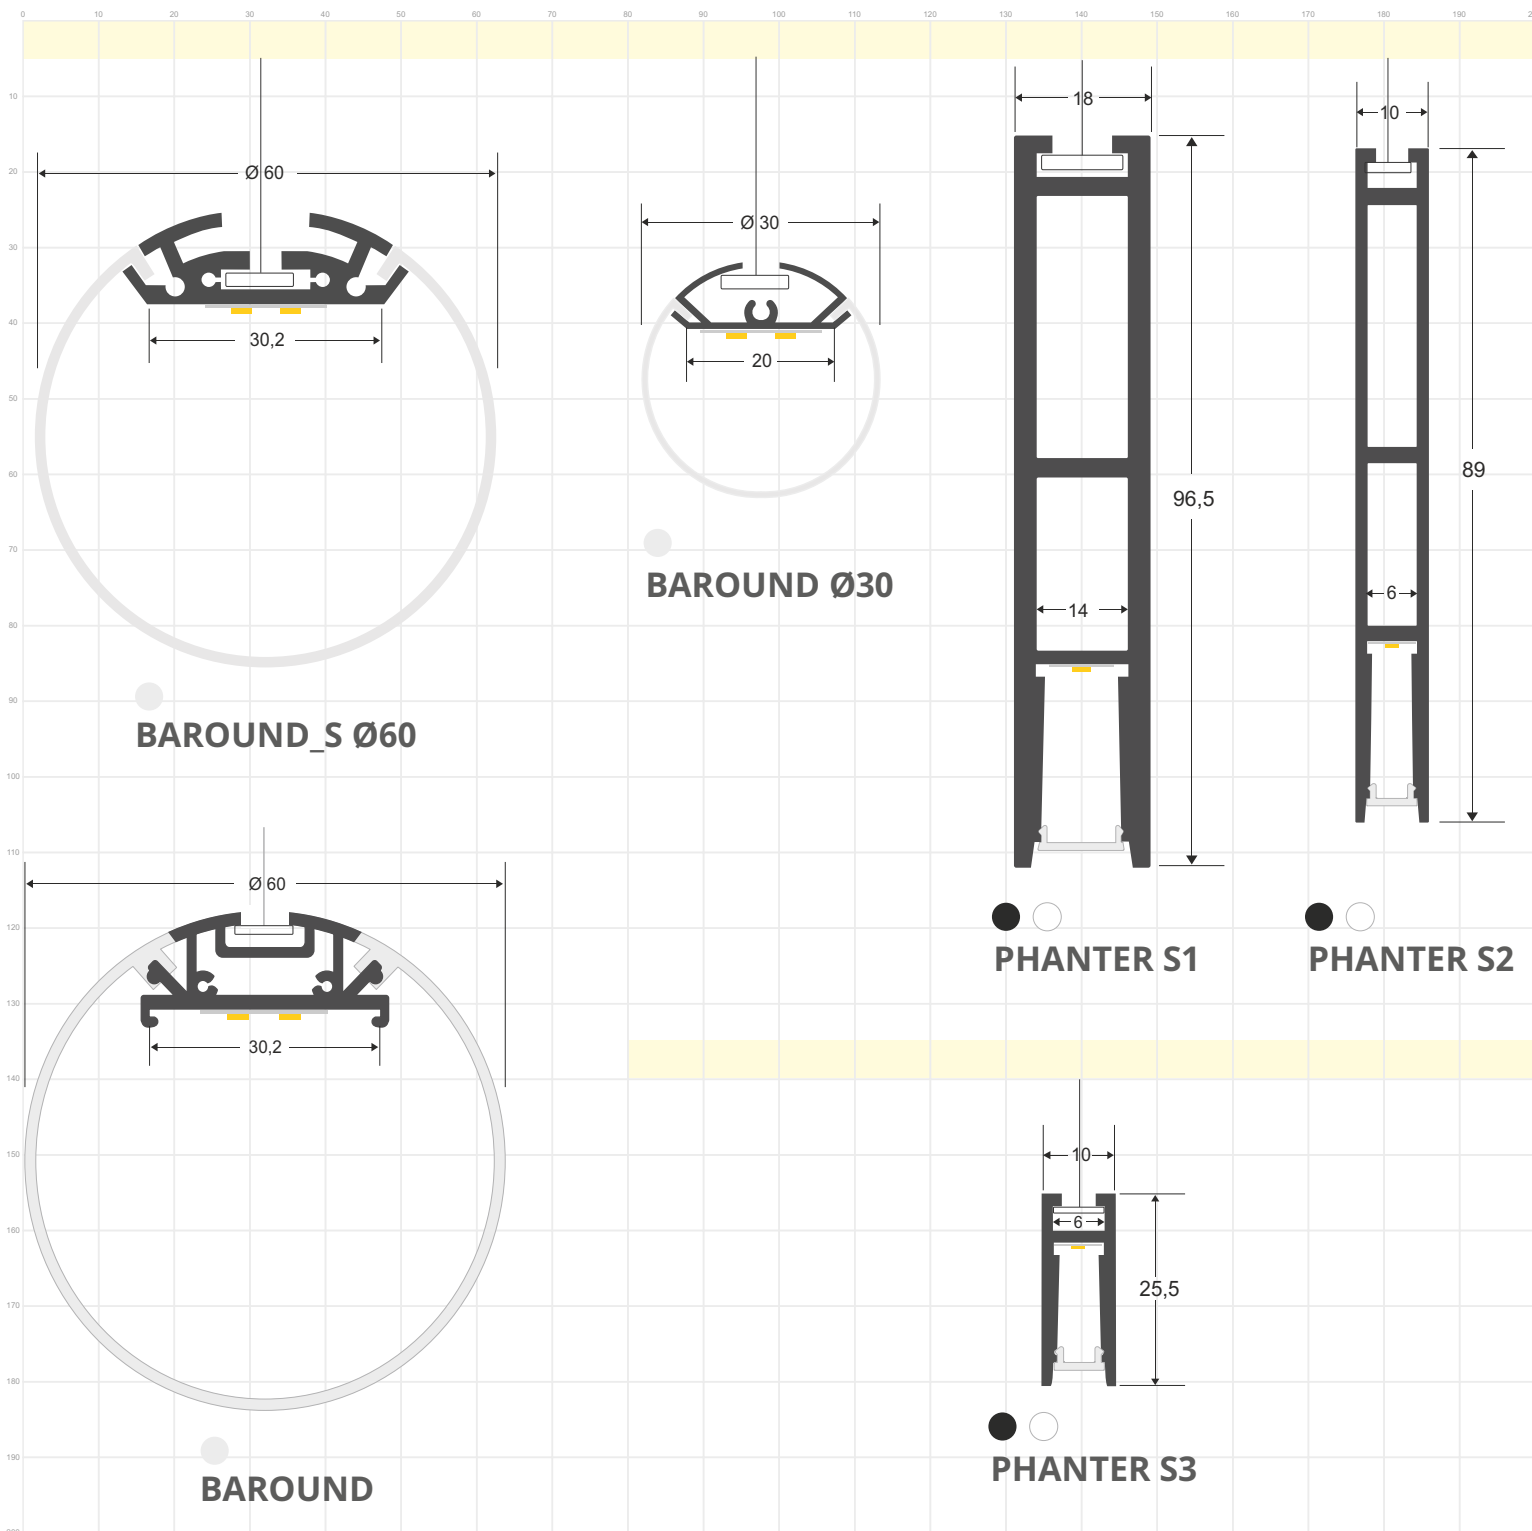

Existen tantos perfiles diferentes como tipos de instalación. Hay perfiles de superficie, empotrados, para suelo, para esquinas o escaleras, arquitectónicos, para instalaciones suspendidas y para crear espectaculares luminarias LED.

Escala 1:1

PERFILES SUSPENDIDOS

LEDBOX®

PERFILES LED fabricados en aluminio de máxima calidad y alta disipación de calor. Ideal para decoración, perfilar con luz, rotulación, interiorismo, etc. Los accesorios disponibles para cada modelo facilitan su instalación en cualquier proyecto. Disponibles en longitudes de 1 ó 2 metros. Se pueden suministrar a medida.

Escala 1:1

PERFILES LED fabricados en aluminio de máxima calidad y alta disipación de calor. Ideal para decoración, perfilar con luz, rotulación, interiorismo, etc. Los accesorios disponibles para cada modelo facilitan su instalación en cualquier proyecto. Disponibles en longitudes de 1 ó 2 metros. Se pueden suministrar a medida.