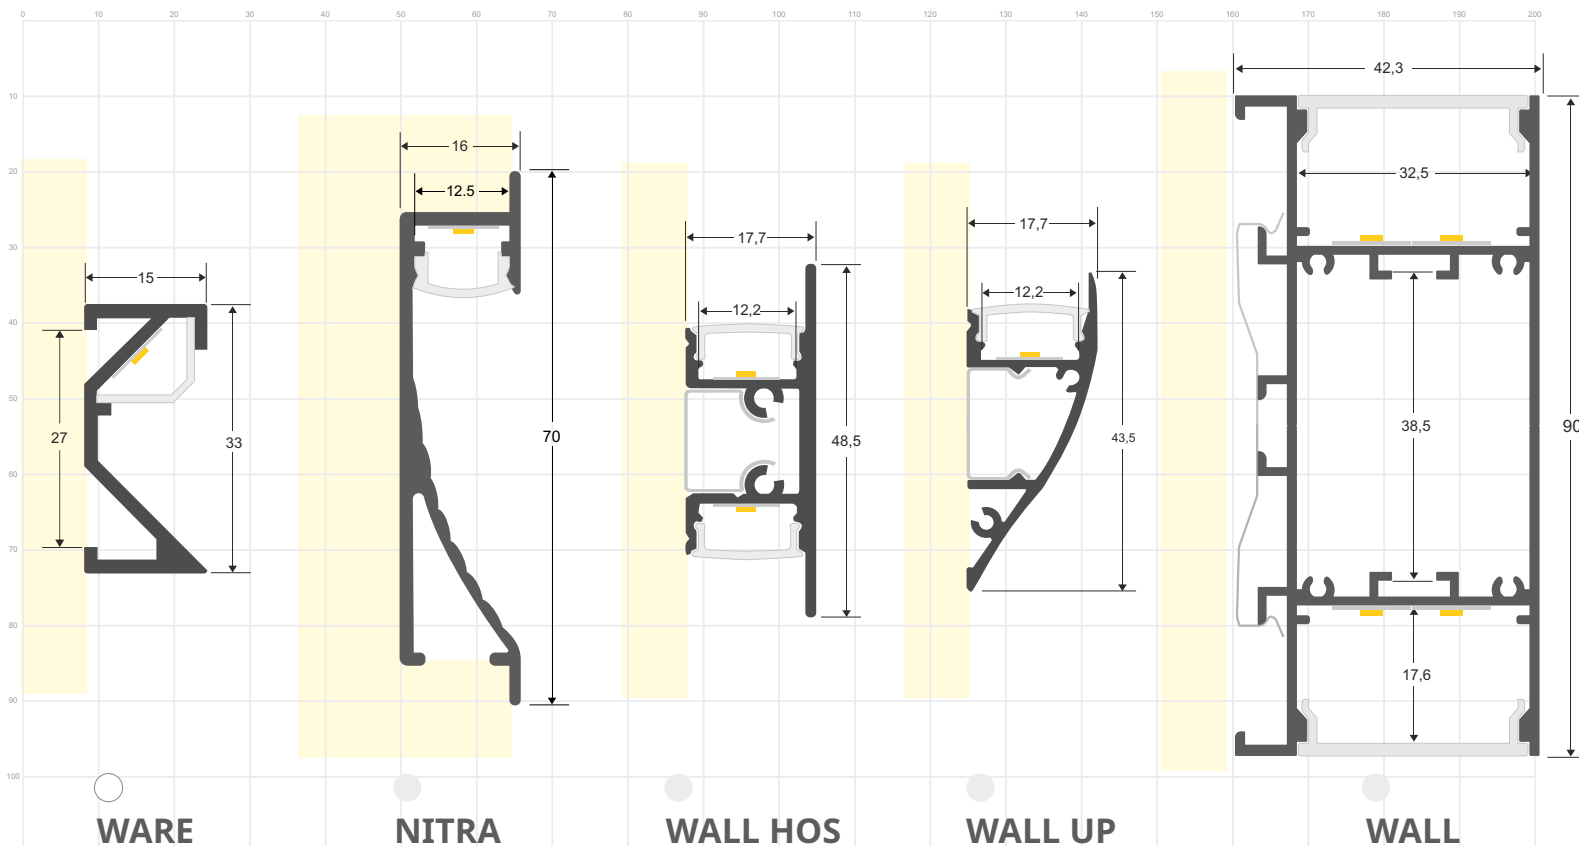

Existen tantos perfiles diferentes como tipos de instalación. Hay perfiles de superficie, empotrados, para suelo, para esquinas o escaleras, arquitectónicos, para instalaciones suspendidas y para crear espectaculares luminarias LED.

Escala 1:1

PERFILES SUSPENDIDOS

LEDBOX®

PERFILES LED fabricados en aluminio de máxima calidad y alta disipación de calor. Ideal para decoración, perfilar con luz, rotulación, interiorismo, etc. Los accesorios disponibles para cada modelo facilitan su instalación en cualquier proyecto. Disponibles en longitudes de 1 ó 2 metros. Se pueden suministrar a medida.

Escala 1:1

PERFILES SUSPENDIDOS CIRCULARES

LEDBOX®

PERFILES LED fabricados en aluminio de máxima calidad y alta disipación de calor. Ideal para decoración, perfilar con luz, rotulación, interiorismo, etc. Los accesorios disponibles para cada modelo facilitan su instalación en cualquier proyecto. Disponibles en longitudes de 1 ó 2 metros. Se pueden suministrar a medida.

Escala 1:1

PERFILES DE PARED

LEDBOX®

PERFILES DE SUPERFICIE CON LED

PERFILES LED fabricados en aluminio de máxima calidad y alta disipación de calor. Ideal para decoración, perfilar con luz, rotulación, interiorismo, etc. Los accesorios disponibles para cada modelo facilitan su instalación en cualquier proyecto. Disponibles en longitudes de 1 ó 2 metros. Se pueden suministrar a medida.