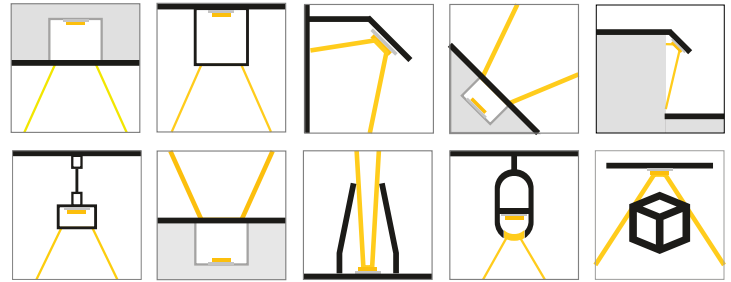

perfiles

de aluminio para tiras LED

- † Excelente conductividad térmica
- † Aluminio de alta calidad
- † Uniforme difusión de la luz
- † Fabricación de luminarias a medida
- † Accesorios para una sencilla instalación
- † Para todo tipo de proyectos profesionales: Superficie, Esquinas, Empotrados. Suelo, Arquitectónicos, Suspendidos, Pared, Escaleras, Rotulación.

LEDBOX®
www.ledbox.es

PERFILES LED

Los perfiles LED no son un simple embellecedor, protegen y ocultan las tiras LED permitiendo realizar instalaciones profesionales y modernas.

Proporcionan una estructura sobre la cual instalar una tira led de forma segura, protegiéndola de golpes y humedades. Otro dato importante a tener en cuenta es que el perfil de aluminio tiene una importancia vital en la disipación del calor generado por la tira led, ayuda a que la tira trabaje de forma óptima y se prolongue su vida útil.

Existen tantos perfiles diferentes como tipos de instalación. Hay perfiles de superficie, empotrados, para suelo, para esquinas o escaleras, arquitectónicos, para instalaciones suspendidas y para crear espectaculares luminarias LED.