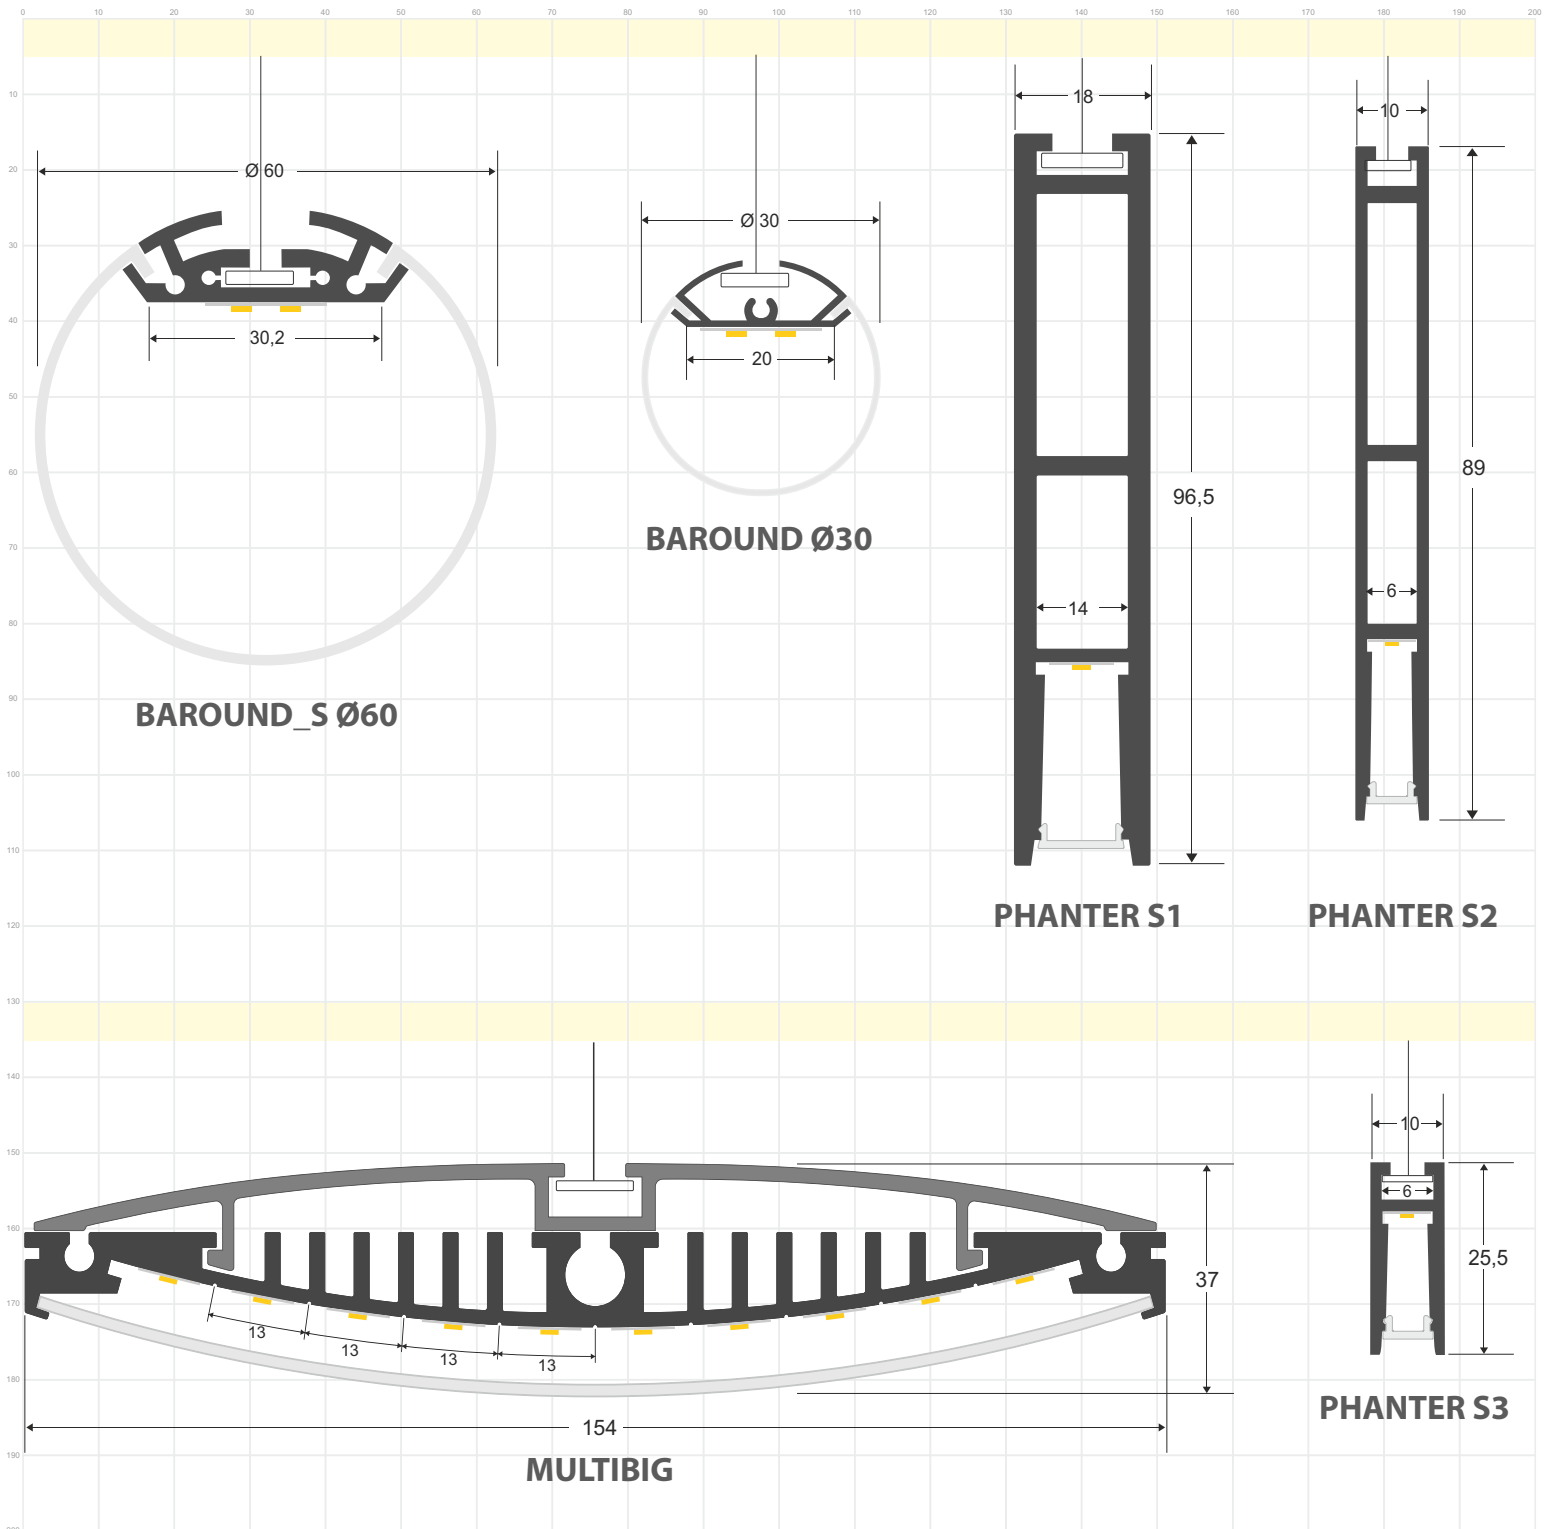

PERFILES SUSPENDIDOS

LEDBOX®

PERFILES LED fabricados en aluminio de máxima calidad y alta disipación de calor. Ideal para decoración, perfilar con luz, rotulación, interiorismo, etc. Los accesorios disponibles para cada modelo facilitan su instalación en cualquier proyecto. Disponibles en longitudes de 1 ó 2 metros. Se pueden suministrar a medida.

Escala 1:1