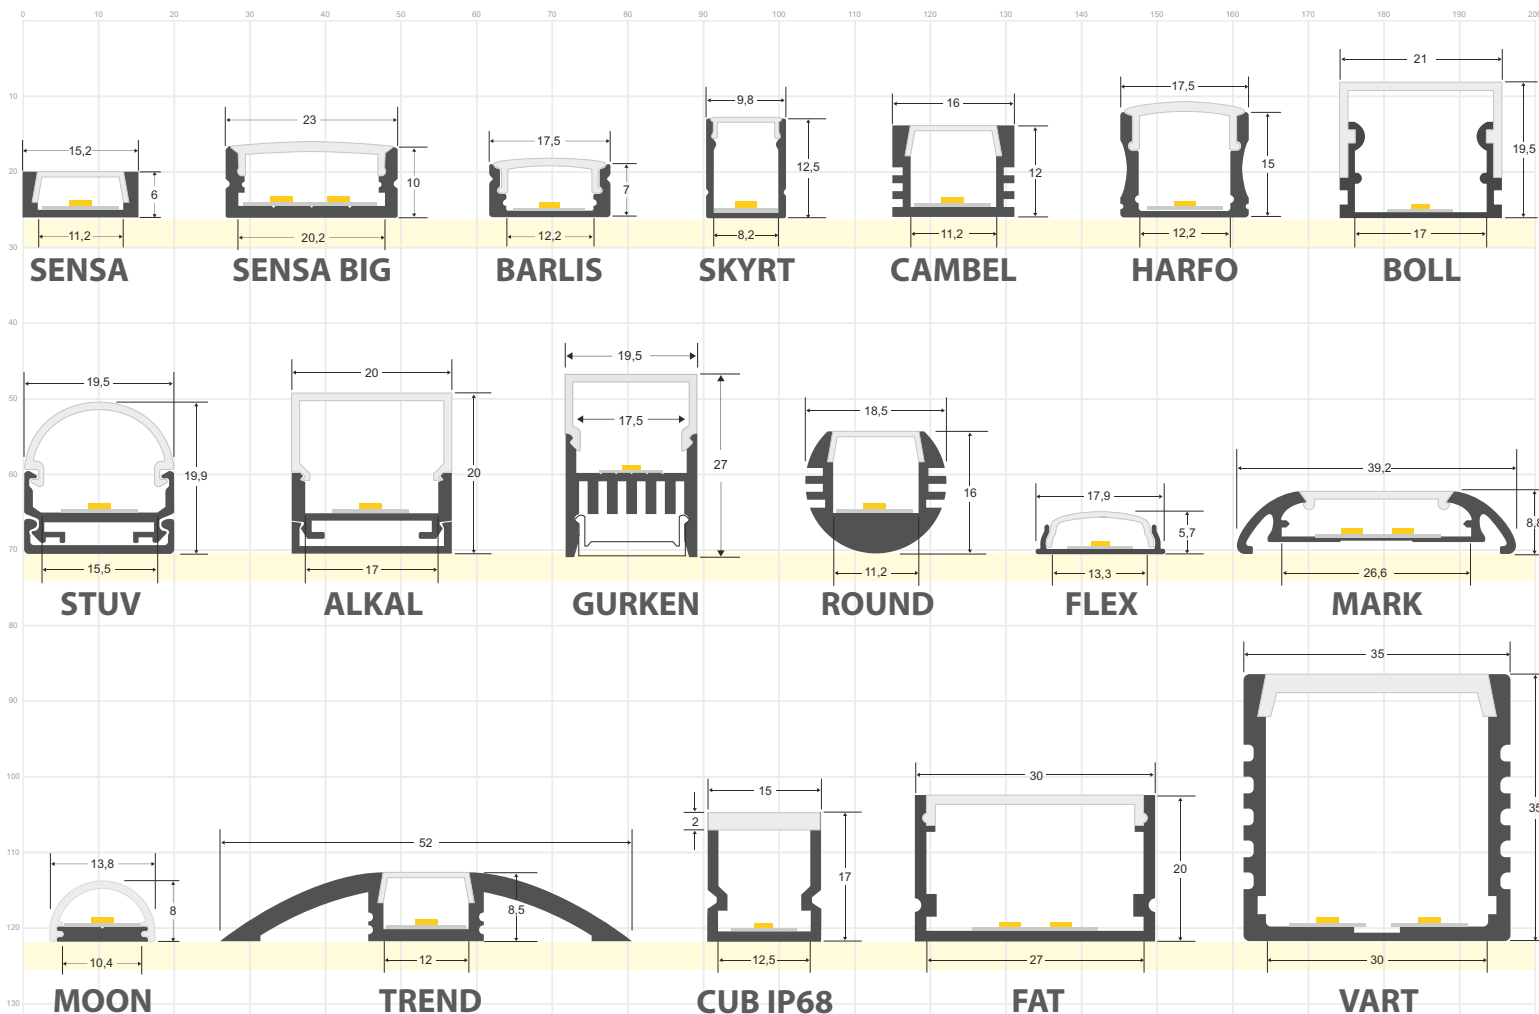

PERFILES DE SUPERFICIE

LEDBOX®