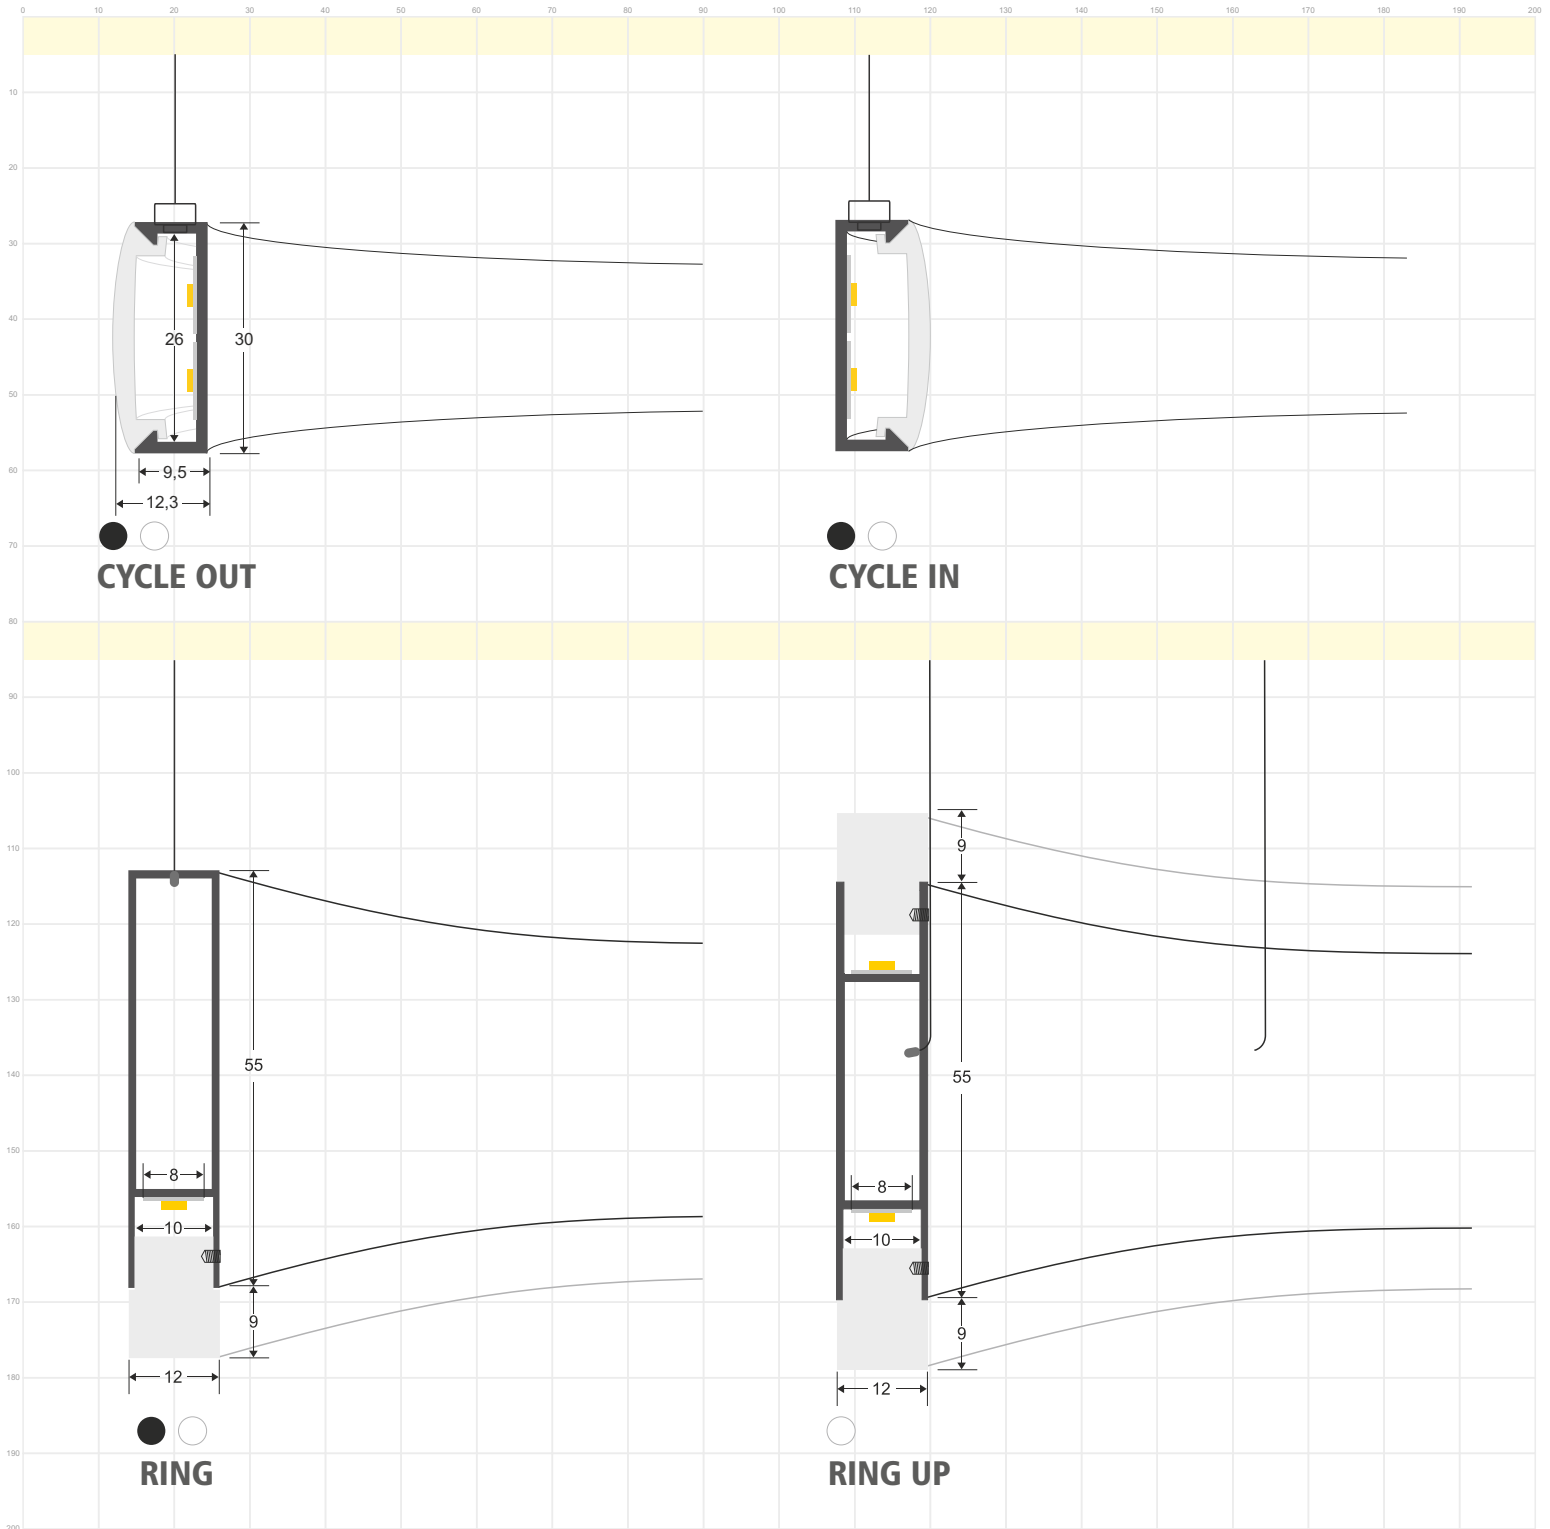

Escala 1:1

PERFILES SUSPENDIDOS

LEDBOX®

PERFILES LED fabricados en aluminio de máxima calidad y alta disipación de calor. Ideal para decoración, perfilar con luz, rotulación, interiorismo, etc. Los accesorios disponibles para cada modelo facilitan su instalación en cualquier proyecto. Disponibles en longitudes de 1 ó 2 metros. Se pueden suministrar a medida.

Escala 1:1

PERFILES SUSPENDIDOS CIRCULARES

LEDBOX®

PERFILES LED fabricados en aluminio de máxima calidad y alta disipación de calor. Ideal para decoración, perfilar con luz, rotulación, interiorismo, etc. Los accesorios disponibles para cada modelo facilitan su instalación en cualquier proyecto. Disponibles en longitudes de 1 ó 2 metros. Se pueden suministrar a medida.

Escala 1:1

PERFILES DE PARED

LEDBOX®

PERFILES DE SUPERFICIE CON LED

PERFILES LED fabricados en aluminio de máxima calidad y alta disipación de calor. Ideal para decoración, perfilar con luz, rotulación, interiorismo, etc. Los accesorios disponibles para cada modelo facilitan su instalación en cualquier proyecto. Disponibles en longitudes de 1 ó 2 metros. Se pueden suministrar a medida.