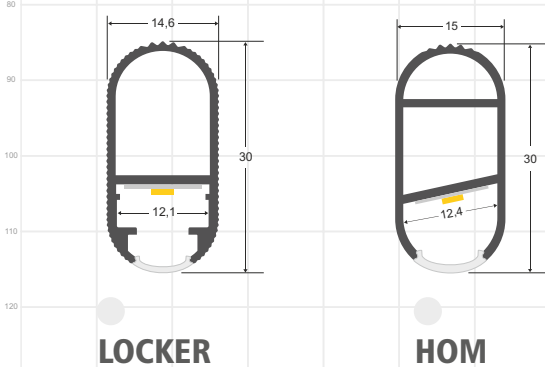

Escala 1:1

PERFILES PARA ESCALERAS

PERFILES PARA ARMARIOS

PERFILES PARA VITRINAS

PLETINAS

PERFILES PARA ROTULACIÓN

PERFILES LED fabricados en aluminio de máxima calidad y alta disipación de calor. Ideal para decoración, perfilar con luz, rotulación, interiorismo, etc. Los accesorios disponibles para cada modelo facilitan su instalación en cualquier proyecto. Disponibles en longitudes de 1 ó 2 metros. Se pueden suministrar a medida.