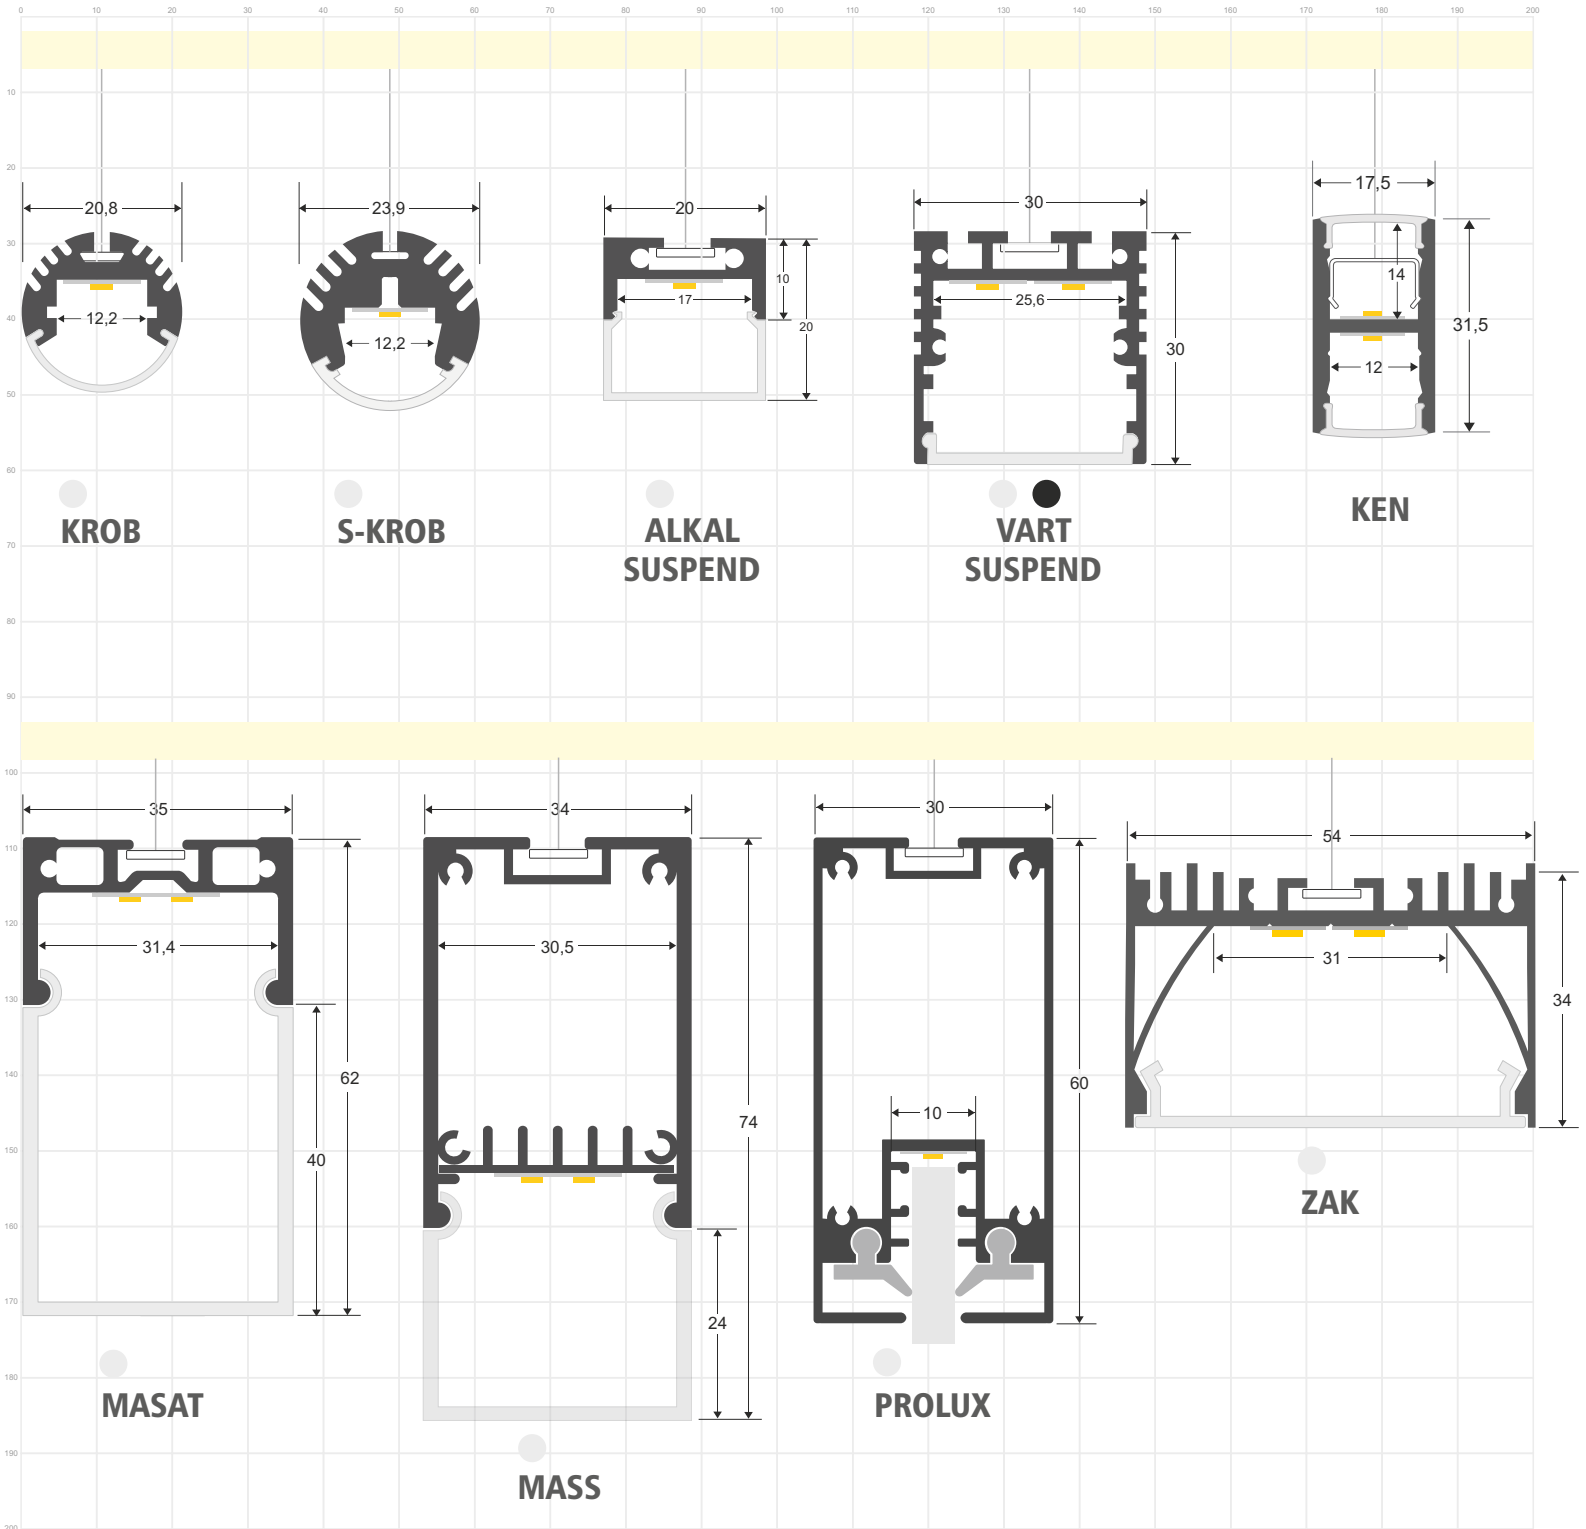

PERFILES SUSPENDIDOS

LEDBOX®

PERFILES LED fabricados en aluminio de máxima calidad y alta disipación de calor. Ideal para decoración, perfilar con luz, rotulación, interiorismo, etc. Los accesorios disponibles para cada modelo facilitan su instalación en cualquier proyecto. Disponibles en longitudes de 1 ó 2 metros. Se pueden suministrar a medida.

Escala 1:1