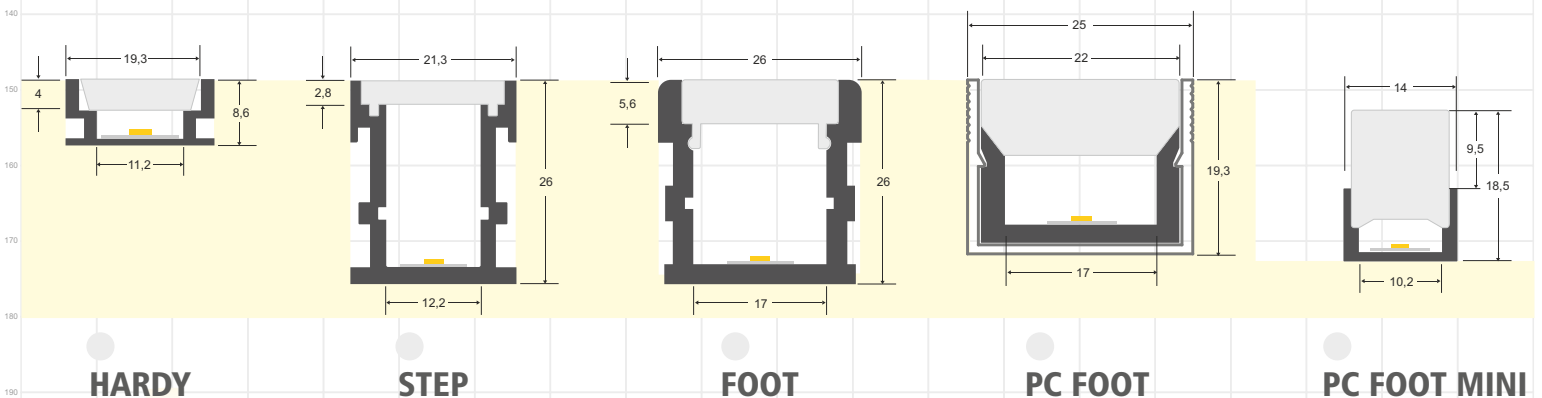

Escala 1:1

PERFILES DE TECHO EMPOTRADOS

LEDBOX®

PERFILES DE SUELO

PERFILES LED fabricados en aluminio de máxima calidad y alta disipación de calor. Ideal para decoración, perfilar con luz, rotulación, interiorismo, etc. Los accesorios disponibles para cada modelo facilitan su instalación en cualquier proyecto. Disponibles en longitudes de 1 ó 2 metros. Se pueden suministrar a medida.