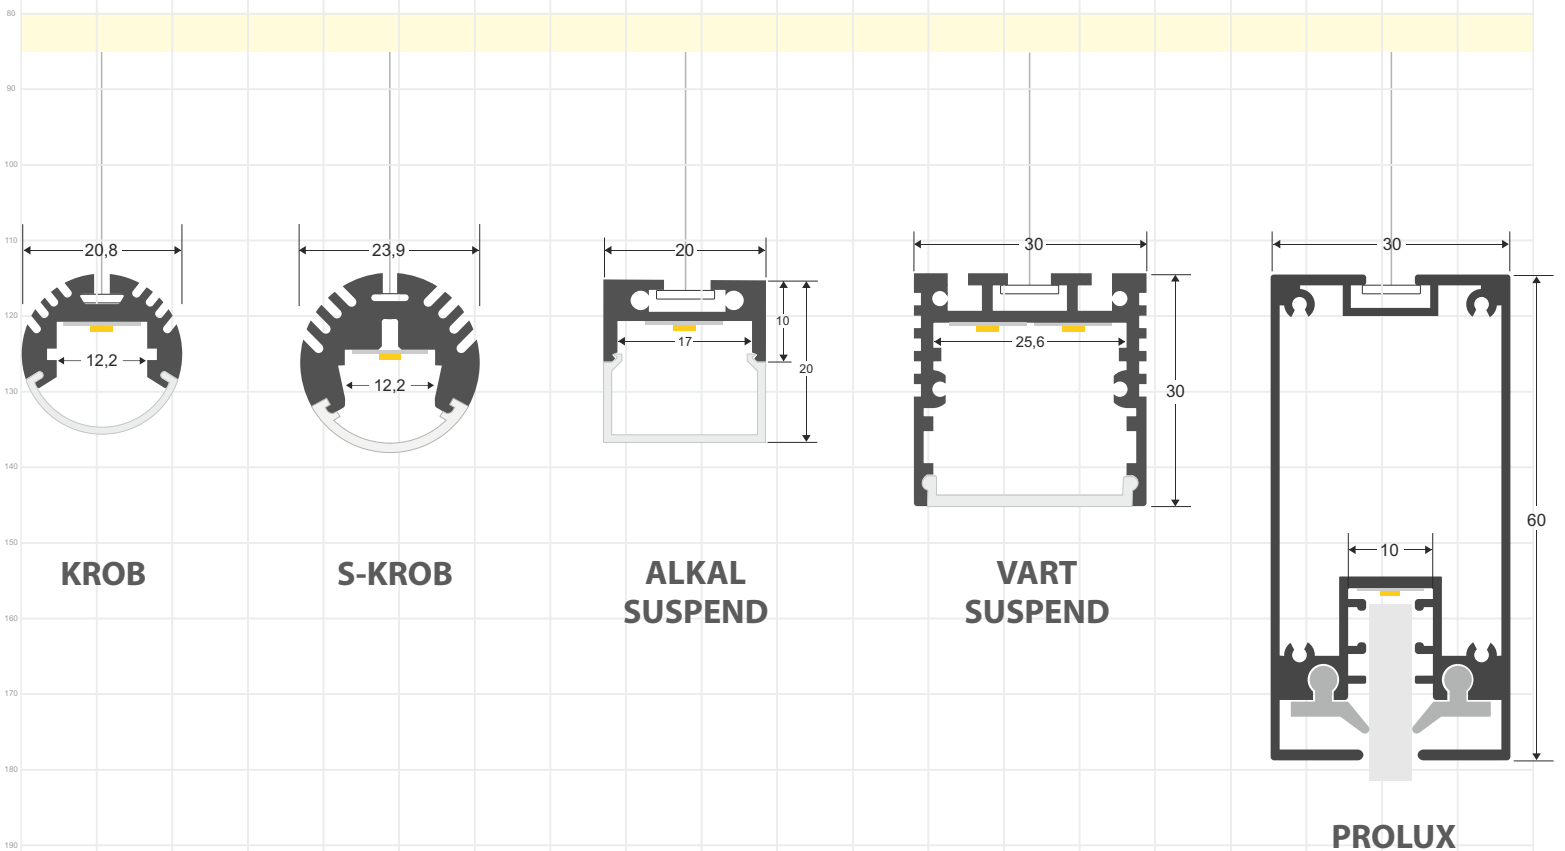

PERFILES SUPENDIDOS

PERFILES LED fabricados en aluminio de máxima calidad y alta disipación de calor. Ideal para decoración, perfilar con luz, rotulación, interiorismo, etc. Los accesorios disponibles para cada modelo facilitan su instalación en cualquier proyecto. Disponibles en longitudes de 1 ó 2 metros. Se pueden suministrar a medida.

Escala 1:1