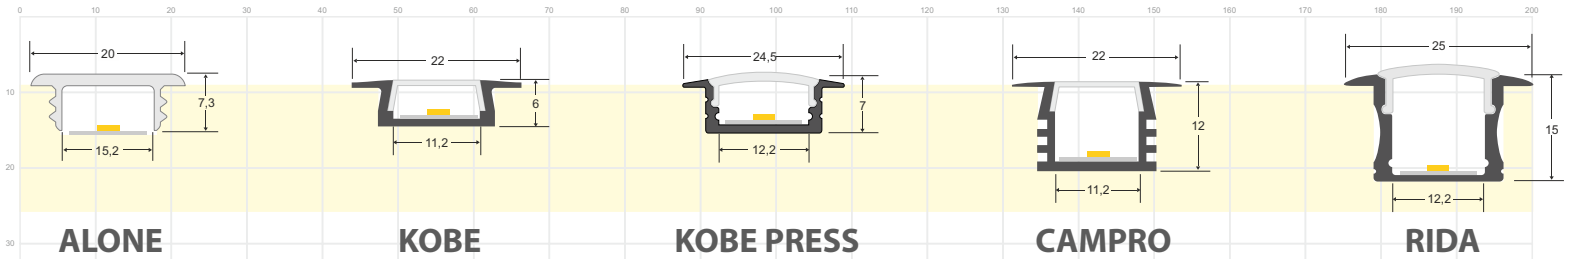

PERFILES EMPOTRADOS

LEDBOX®