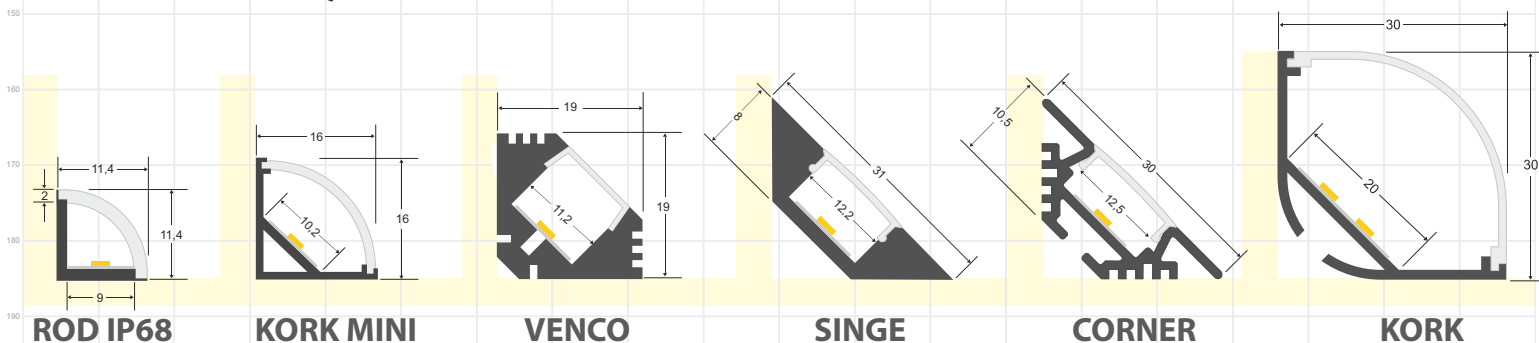

PERFILES PARA ESQUINAS

PERFILES LED fabricados en aluminio de máxima calidad y alta disipación de calor. Ideal para decoración, perfilar con luz, rotulación, interiorismo, etc. Los accesorios disponibles para cada modelo facilitan su instalación en cualquier proyecto. Disponibles en longitudes de 1 ó 2 metros. Se pueden suministrar a medida.

Escala 1:1