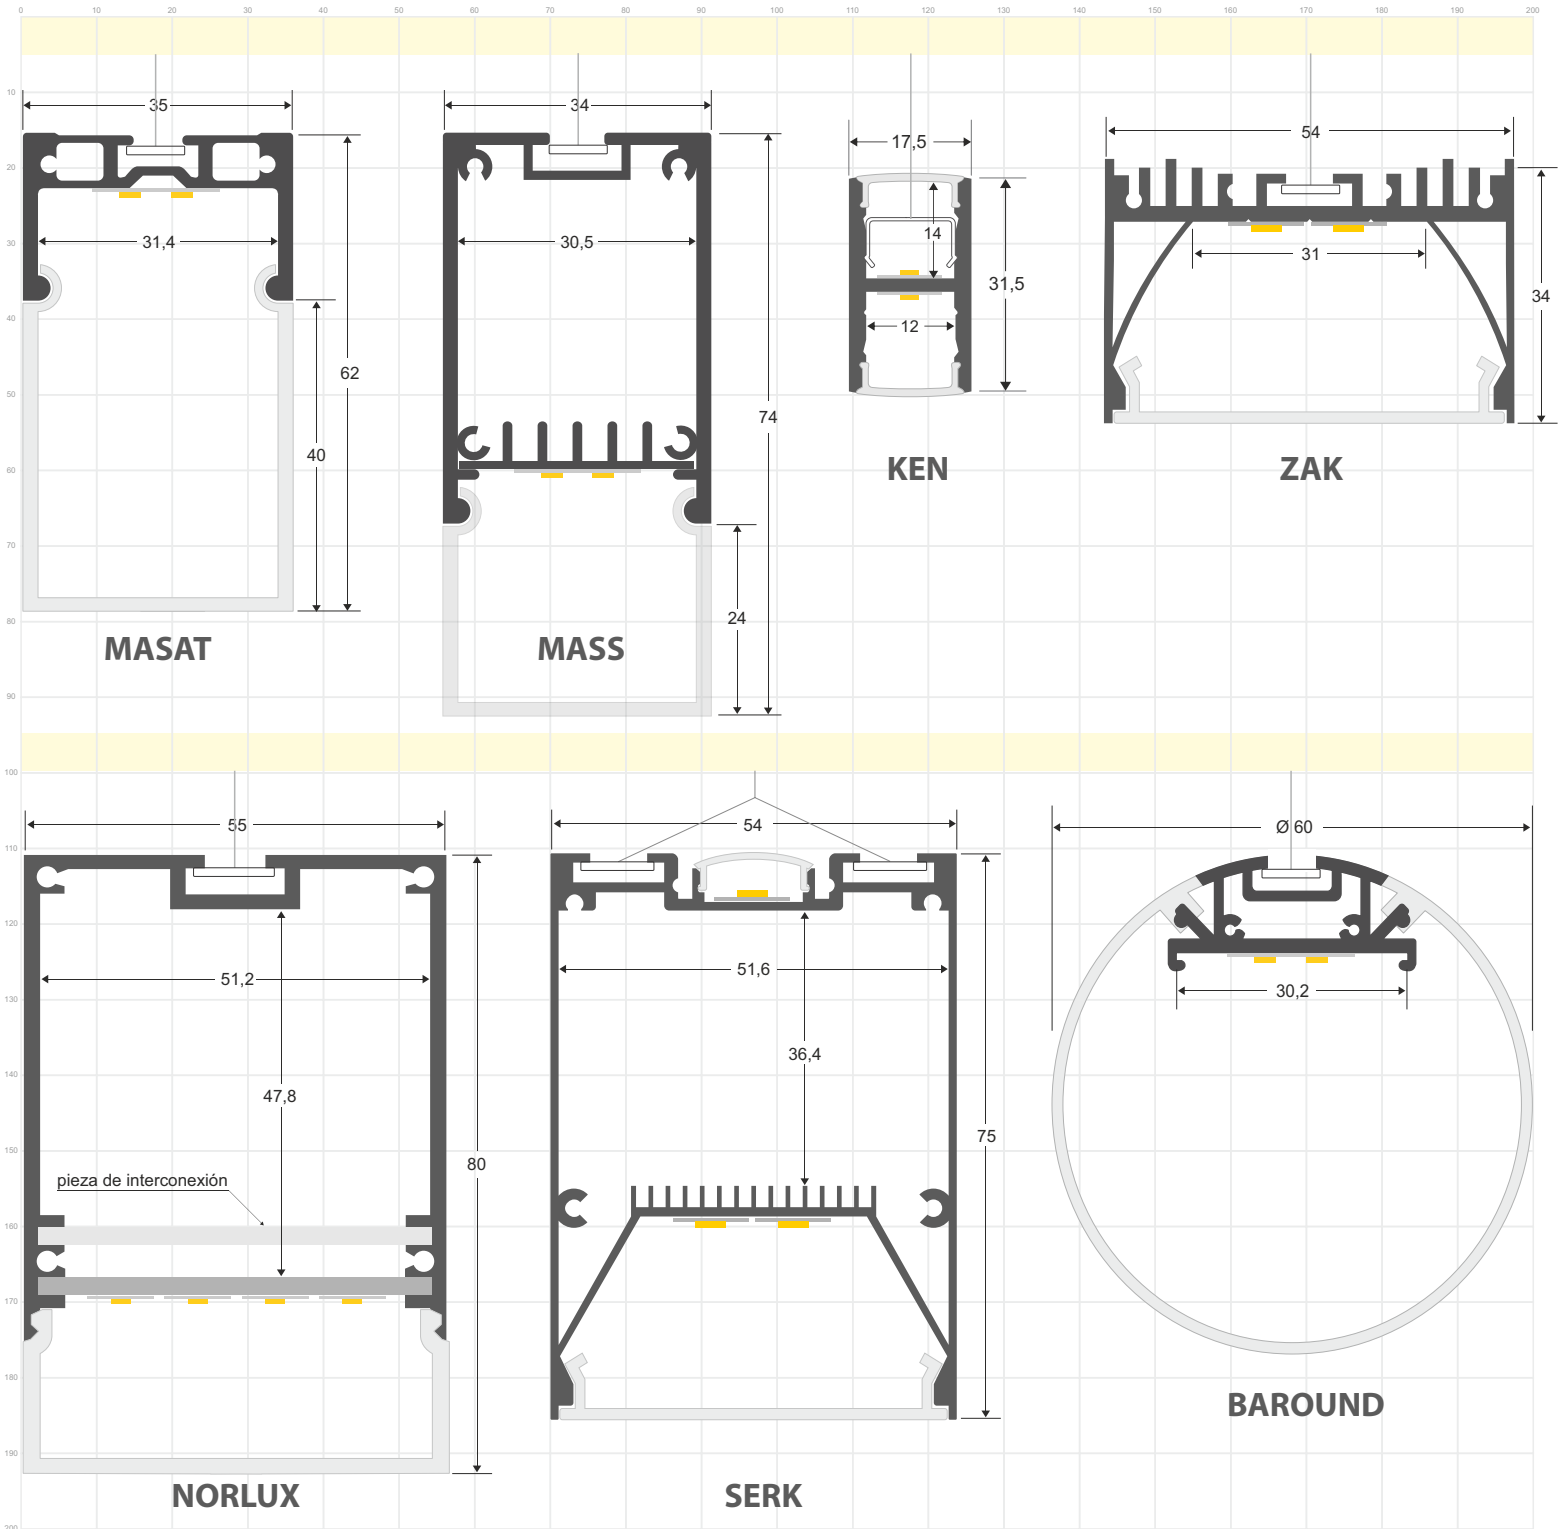

PERFILES SUSPENDIDOS

LEDBOX®

PERFILES LED fabricados en aluminio de máxima calidad y alta disipación de calor. Ideal para decoración, perfilar con luz, rotulación, interiorismo, etc. Los accesorios disponibles para cada modelo facilitan su instalación en cualquier proyecto. Disponibles en longitudes de 1 ó 2 metros. Se pueden suministrar a medida.

Escala 1:1