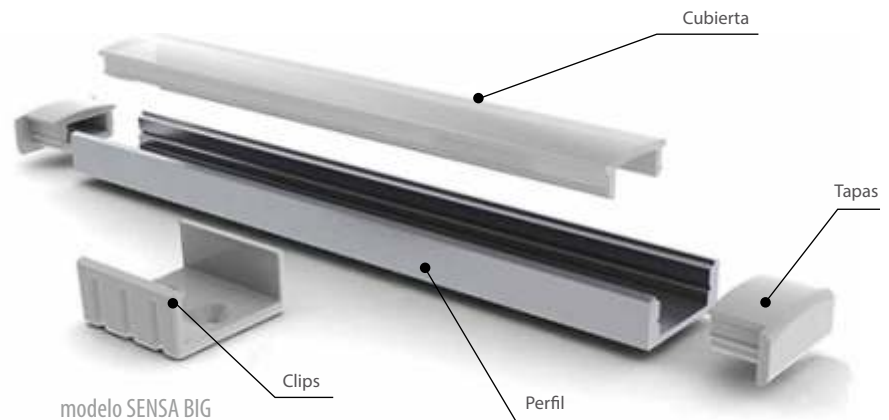

## PERFILES LED

Los perfiles LED no son un simple embellecedor, protegen y ocultan las tiras LED permitiendo realizar instalaciones profesionales y modernas.

Proporcionan una estructura sobre la cual instalar una tira led de forma segura, protegiéndola de golpes y humedades. Otro dato importante a tener en cuenta es que el perfil de aluminio tiene una importancia vital en la disipación del calor generado por la tira led, ayuda a que la tira trabaje de forma óptima y se prolongue su vida útil.

Existen tantos perfiles diferentes como tipos de instalación. Hay perfiles de superficie, empotrados, para suelo, para esquinas o escaleras, arquitectónicos, para instalaciones suspendidas y para crear espectaculares luminarias LED.

## PERFIL KIT

Todos los accesorios incluidos y listos para instalar

Todos nuestros KIT, incluyen perfil de aluminio, cubierta translúcida opal, tapas laterales y clips de fijación.

No incluyen tira led, aunque podemos fabricar a medida con la tira led que necesites.

Los KIT están disponibles para todos nuestros modelos en longitudes de 1 y 2 metros, también es posible cortar con las medidas que necesites .

Listos para una instalación fácil y sin complicaciones.