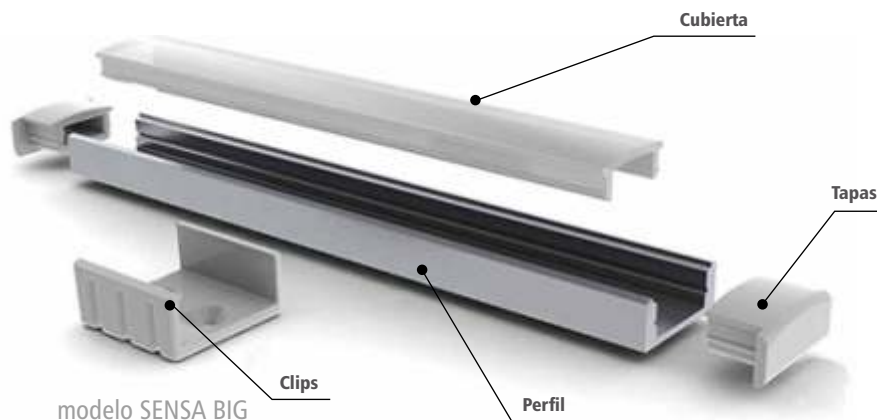

LEDBOX®
www.ledbox.es

PERFILES LED

Los perfiles LED no son un simple embellecedor, protegen y ocultan las tiras LED permitiendo realizar instalaciones profesionales y modernas. Proporcionan una estructura sobre la cual instalar una tira led de forma segura, protegiéndola de golpes y humedades. Otro dato importante a tener en cuenta es que el perfil de aluminio tiene una importancia vital en la disipación del calor generado por la tira led, ayuda a que la tira trabaje de forma óptima y se prolongue su vida útil. Existen tantos perfiles diferentes como tipos de instalación. Hay perfiles de superficie, empotrados, para suelo, para esquinas o escaleras,

Diseñamos y producimos perfiles y estructuras completamente personalizadas y lista para su perfecto funcionamiento e instalación. Nos apoyamos de las últimas tecnologías para lograr los objetivos

PERFIL KIT

Los KIT están disponibles para todos nuestros modelos en longitudes de 1 y 2 metros, también es posible cortar con las medidas que necesites .

PERFILES DE SUPERFICIE

LEDBOX®

PERFILES LED fabricados en aluminio de máxima calidad y alta disipación de calor. Ideal para decoración, perfilar con luz, rotulación, interiorismo, etc. Los accesorios disponibles para cada modelo facilitan su instalación en cualquier proyecto. Disponibles en longitudes de 1 ó 2 metros. Se pueden suministrar a medida.

Escala 1:1

PERFILES PARA ESQUINAS

LEDBOX®

PERFILES EMPOTRADOS

PERFILES LED fabricados en aluminio de máxima calidad y alta disipación de calor. Ideal para decoración, perfilar con luz, rotulación, interiorismo, etc. Los accesorios disponibles para cada modelo facilitan su instalación en cualquier proyecto. Disponibles en longitudes de 1 ó 2 metros. Se pueden suministrar a medida.