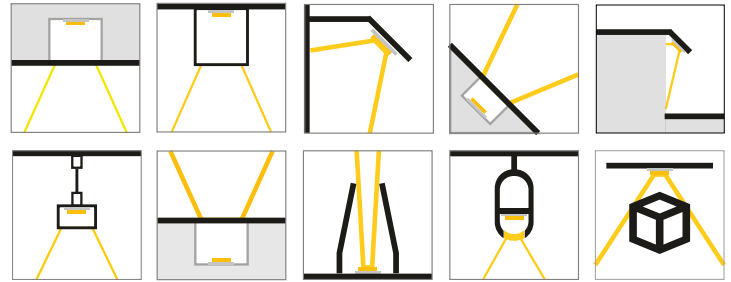

## de aluminio para tiras LED

- Excelente conductividad térmica
- Aluminio de alta calidad
- Uniforme difusión de la luz
- Fabricación de luminarias a medida
- Accesorios para una sencilla instalación
- Para todo tipo de proyectos profesionales:  
Superficie, Esquinas, Empotrados. Suelo,  
Arquitectónicos, Suspendidos, Pared,  
Escaleras, Rotulación.

## PERFILES LED

Los perfiles LED no son un simple embellecedor, protegen y ocultan las tiras LED permitiendo realizar instalaciones profesionales y modernas.

Proporcionan una estructura sobre la cual instalar una tira led de forma segura, protegiéndola de golpes y humedades. Otro dato importante a tener en cuenta es que el perfil de aluminio tiene una importancia vital en la disipación del calor generado por la tira led, ayuda a que la tira trabaje de forma óptima y se prolongue su vida útil.

Existen tantos perfiles diferentes como tipos de instalación. Hay perfiles de superficie, empotrados, para suelo, para esquinas o escaleras, arquitectónicos, para instalaciones suspendidas y para crear espectaculares luminarias LED.