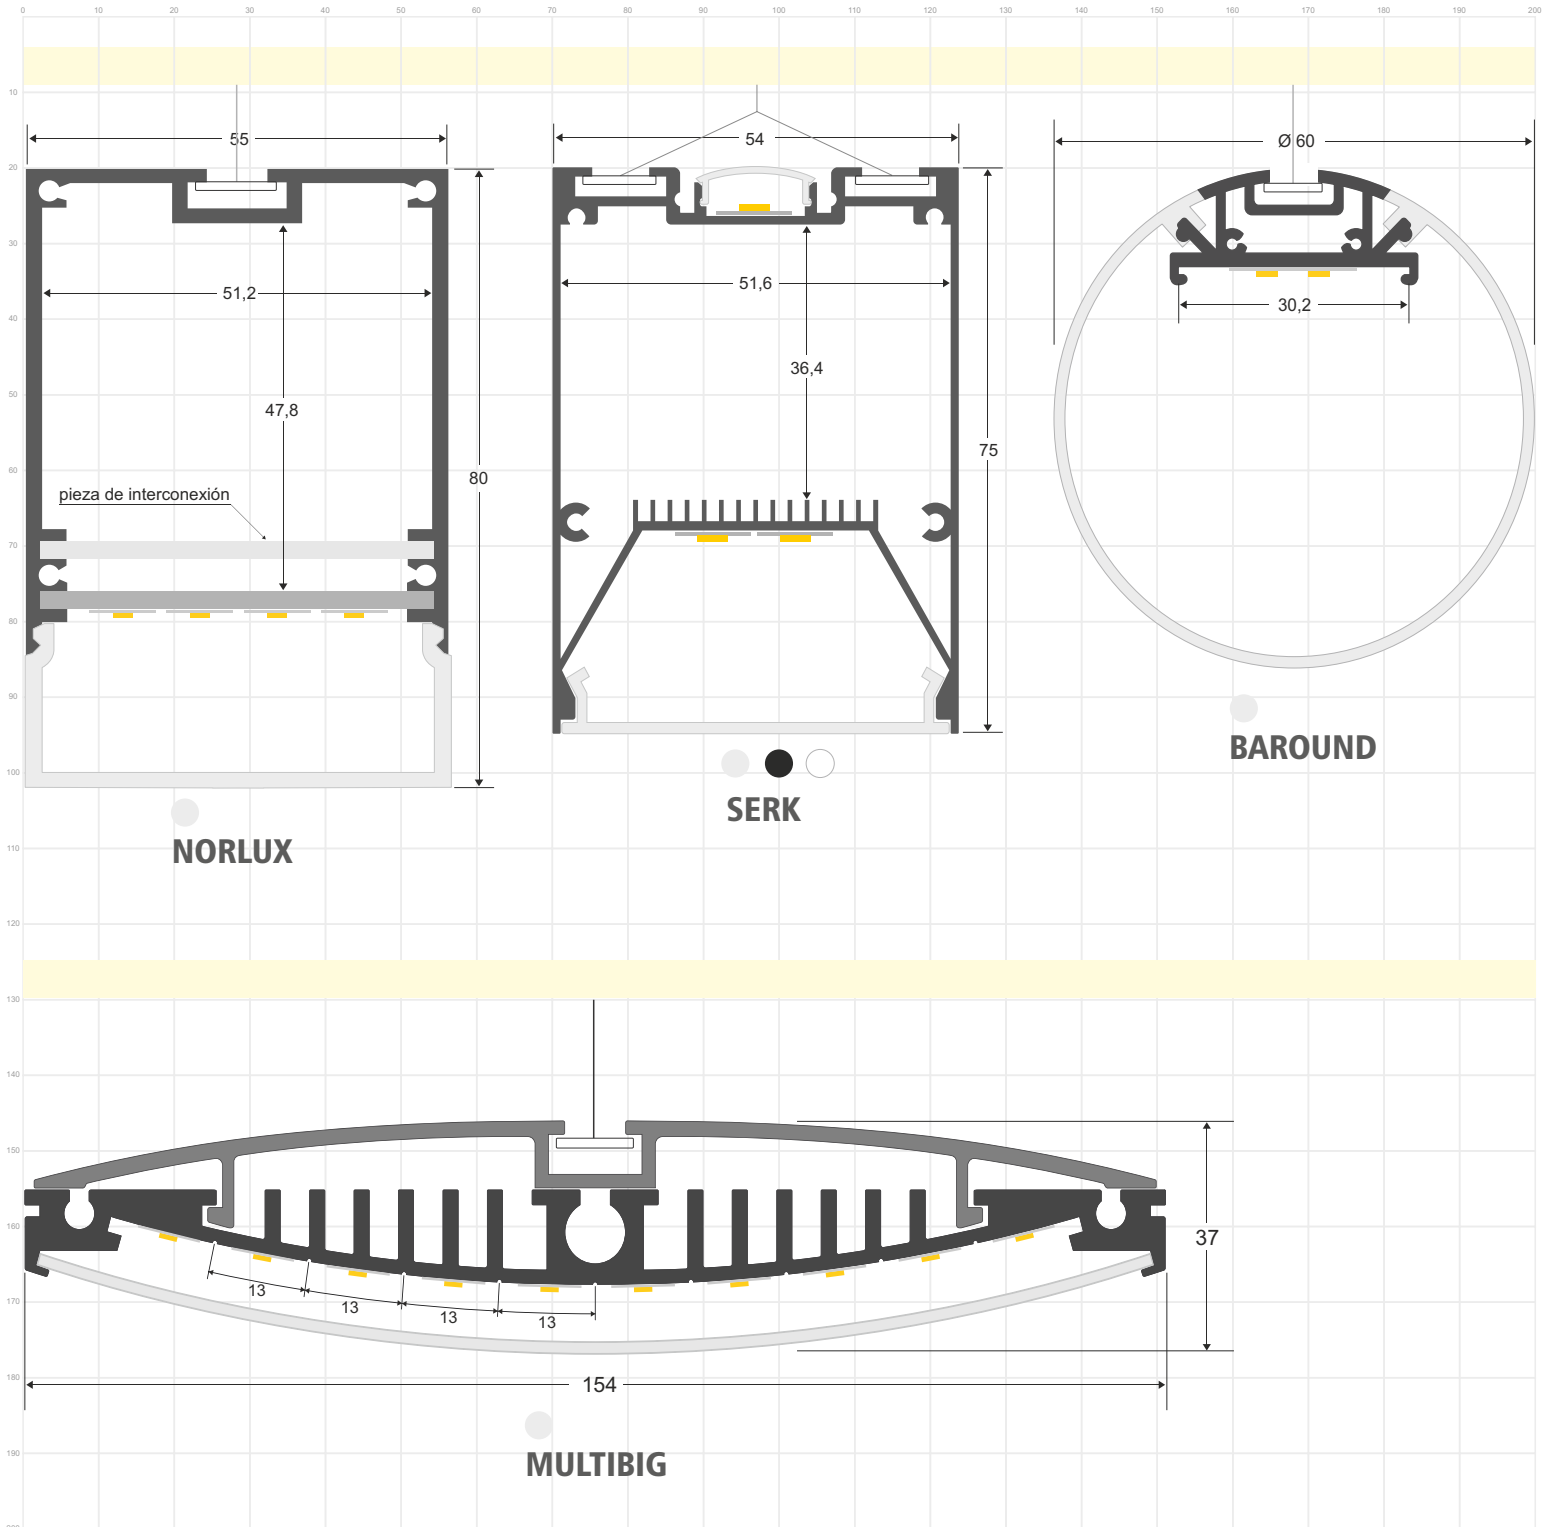

PERFILES SUSPENDIDOS

LEDBOX®

PERFILES LED fabricados en aluminio de máxima calidad y alta disipación de calor. Ideal para decoración, perfilar con luz, rotulación, interiorismo, etc. Los accesorios disponibles para cada modelo facilitan su instalación en cualquier proyecto. Disponibles en longitudes de 1 ó 2 metros. Se pueden suministrar a medida.

Escala 1:1