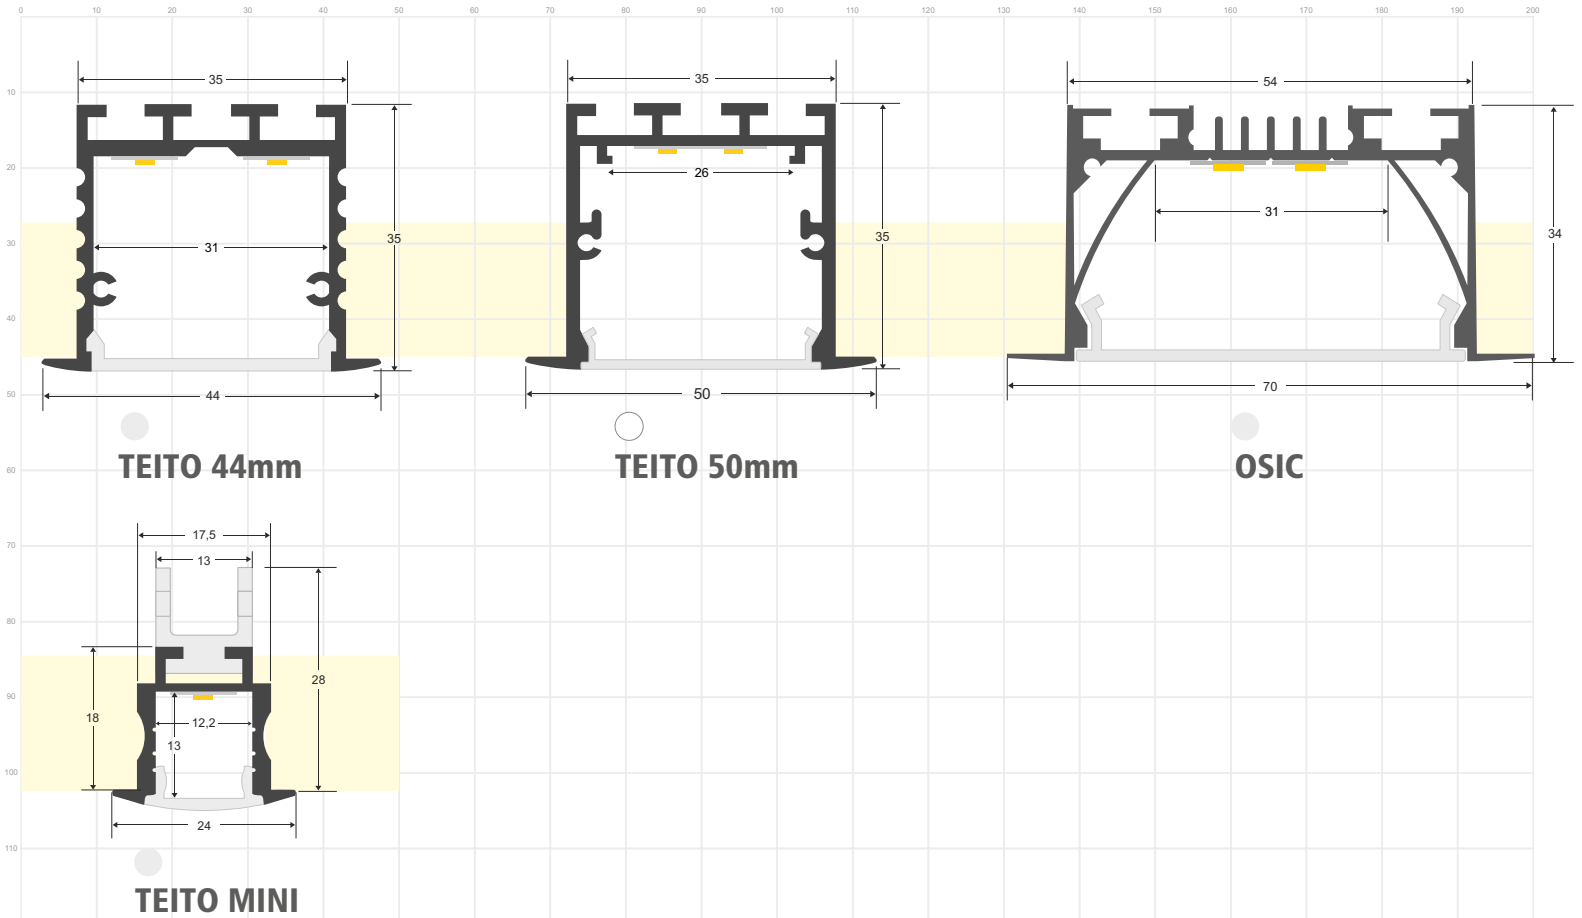

Escala 1:1

PERFILES PARA ESQUINAS

LEDBOX®

PERFILES EMPOTRADOS

PERFILES LED fabricados en aluminio de máxima calidad y alta disipación de calor. Ideal para decoración, perfilar con luz, rotulación, interiorismo, etc. Los accesorios disponibles para cada modelo facilitan su instalación en cualquier proyecto. Disponibles en longitudes de 1 ó 2 metros. Se pueden suministrar a medida.

Escala 1:1

PERFILES DE TECHO EMPOTRADOS

LEDBOX®

PERFILES DE SUELO

PERFILES LED fabricados en aluminio de máxima calidad y alta disipación de calor. Ideal para decoración, perfilar con luz, rotulación, interiorismo, etc. Los accesorios disponibles para cada modelo facilitan su instalación en cualquier proyecto. Disponibles en longitudes de 1 ó 2 metros. Se pueden suministrar a medida.