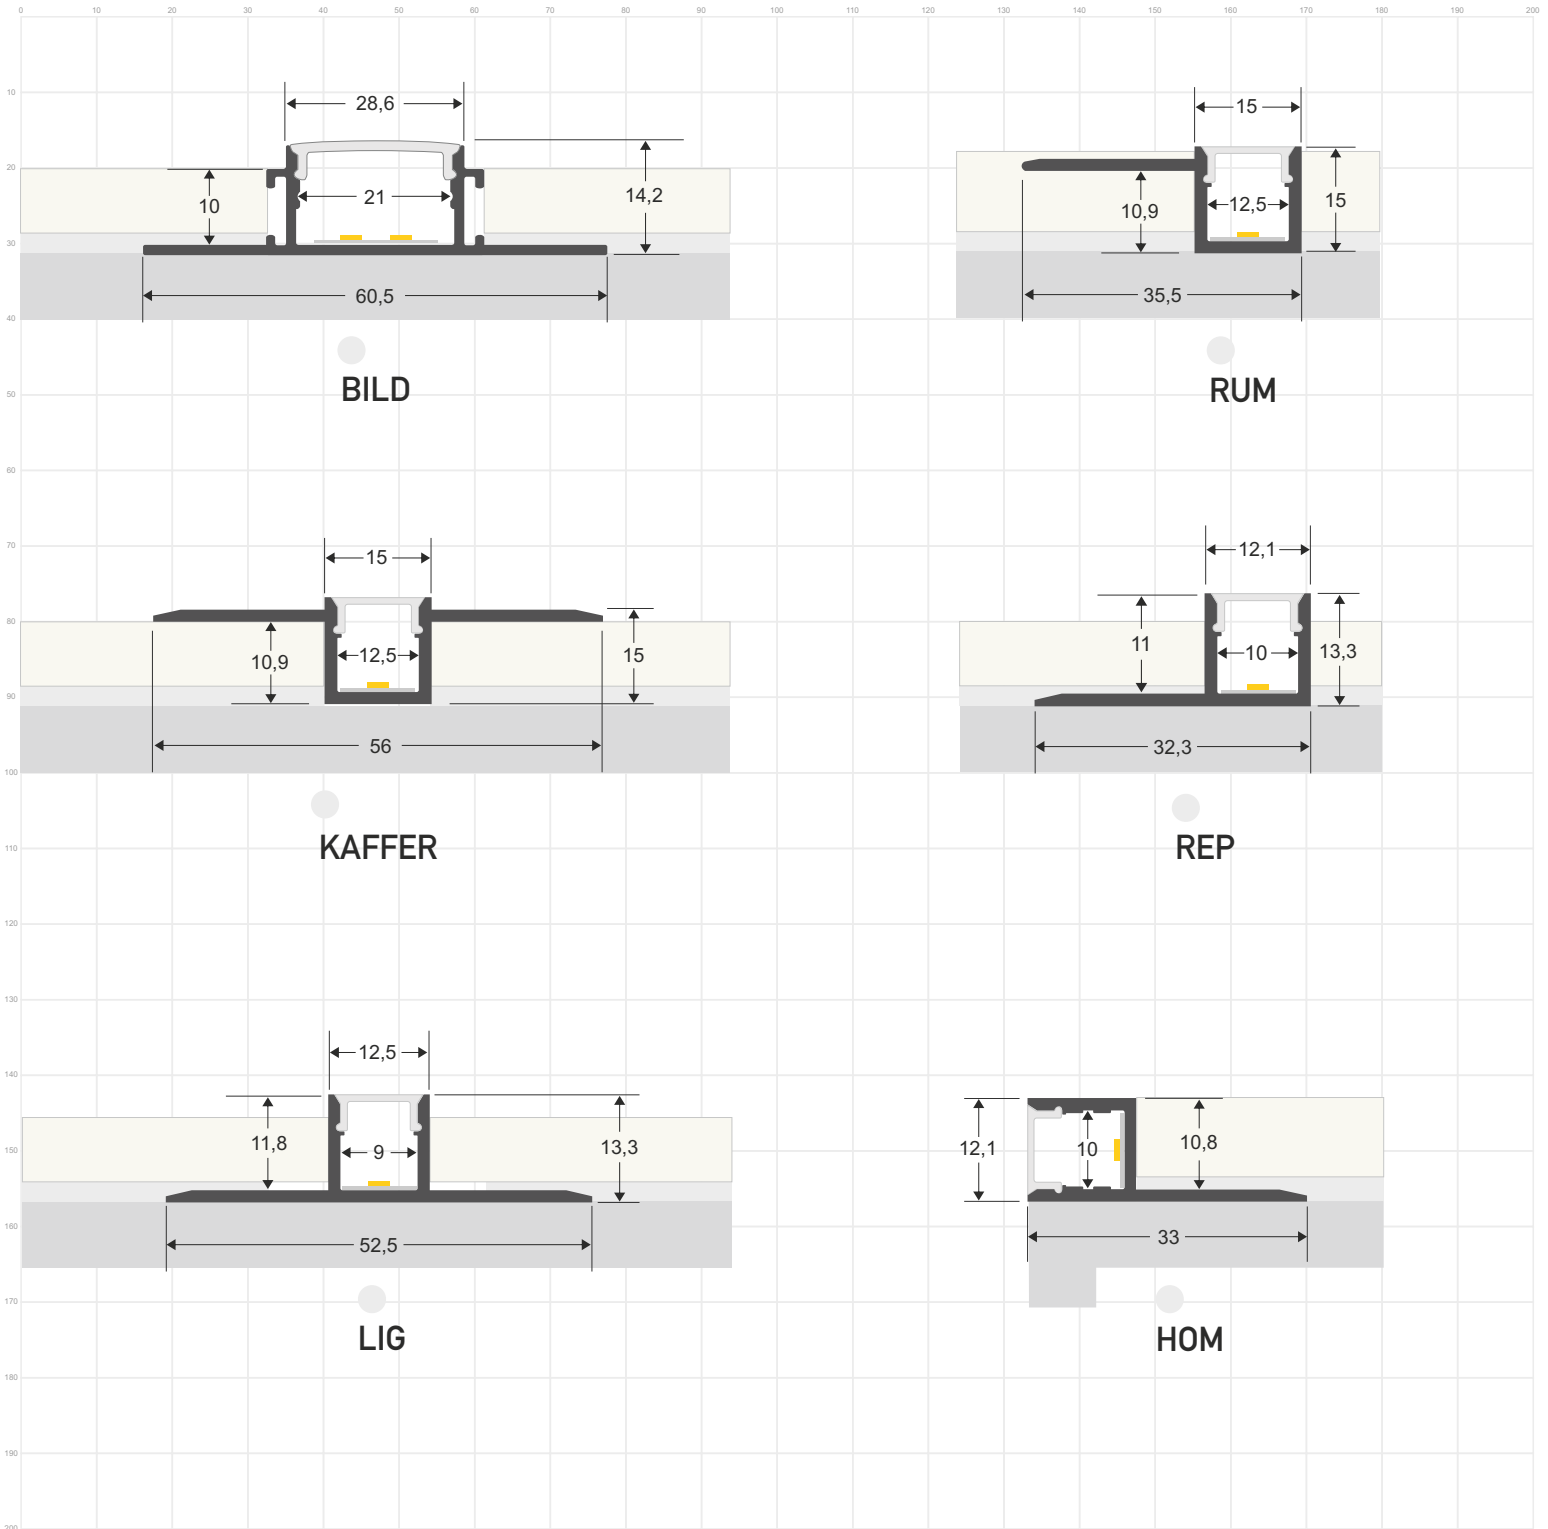

Escala 1:1

PERFILES DE PARED

LEDBOX®

PERFILES DE SUPERFICIE CON LED

PERFILES LED fabricados en aluminio de máxima calidad y alta disipación de calor. Ideal para decoración, perfilar con luz, rotulación, interiorismo, etc. Los accesorios disponibles para cada modelo facilitan su instalación en cualquier proyecto. Disponibles en longitudes de 1 ó 2 metros. Se pueden suministrar a medida.

Escala 1:1

PERFILES PARA ESCALERAS

PERFILES PARA ARMARIOS

PERFILES PARA VITRINAS

PLETINAS

PERFILES PARA ROTULACIÓN

PERFILES LED fabricados en aluminio de máxima calidad y alta disipación de calor. Ideal para decoración, perfilar con luz, rotulación, interiorismo, etc. Los accesorios disponibles para cada modelo facilitan su instalación en cualquier proyecto. Disponibles en longitudes de 1 ó 2 metros. Se pueden suministrar a medida.

PERFILES EMPOTRADOS ARQUITECTONICOS

LEDBOX®

PERFILES LED fabricados en aluminio de máxima calidad y alta disipación de calor. Ideal para decoración, perfilar con luz, rotulación, interiorismo, etc. Los accesorios disponibles para cada modelo facilitan su instalación en cualquier proyecto. Disponibles en longitudes de 1 ó 2 metros. Se pueden suministrar a medida.

Escala 1:1