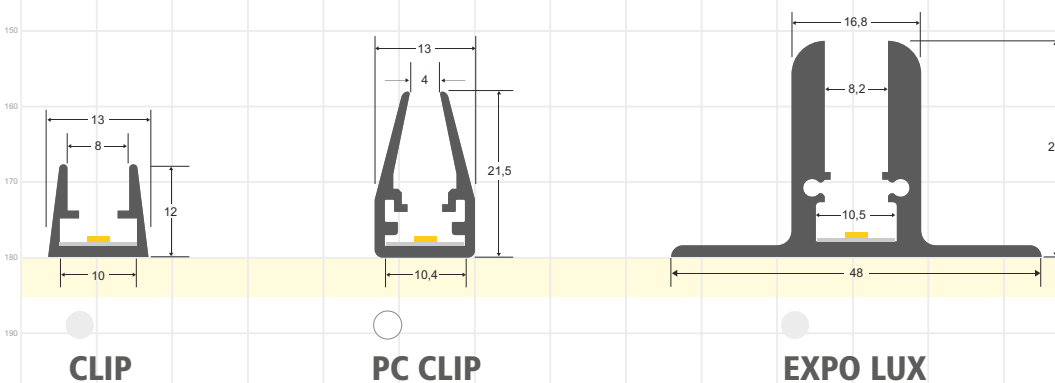

Escala 1:1

PERFILES PARA ESCALERAS

PERFILES PARA ARMARIOS

PERFILES PARA VITRINAS

PLETINAS

PERFILES PARA ROTULACIÓN

PERFILES LED fabricados en aluminio de máxima calidad y alta disipación de calor. Ideal para decoración, perfilar con luz, rotulación, interiorismo, etc. Los accesorios disponibles para cada modelo facilitan su instalación en cualquier proyecto. Disponibles en longitudes de 1 ó 2 metros. Se pueden suministrar a medida.