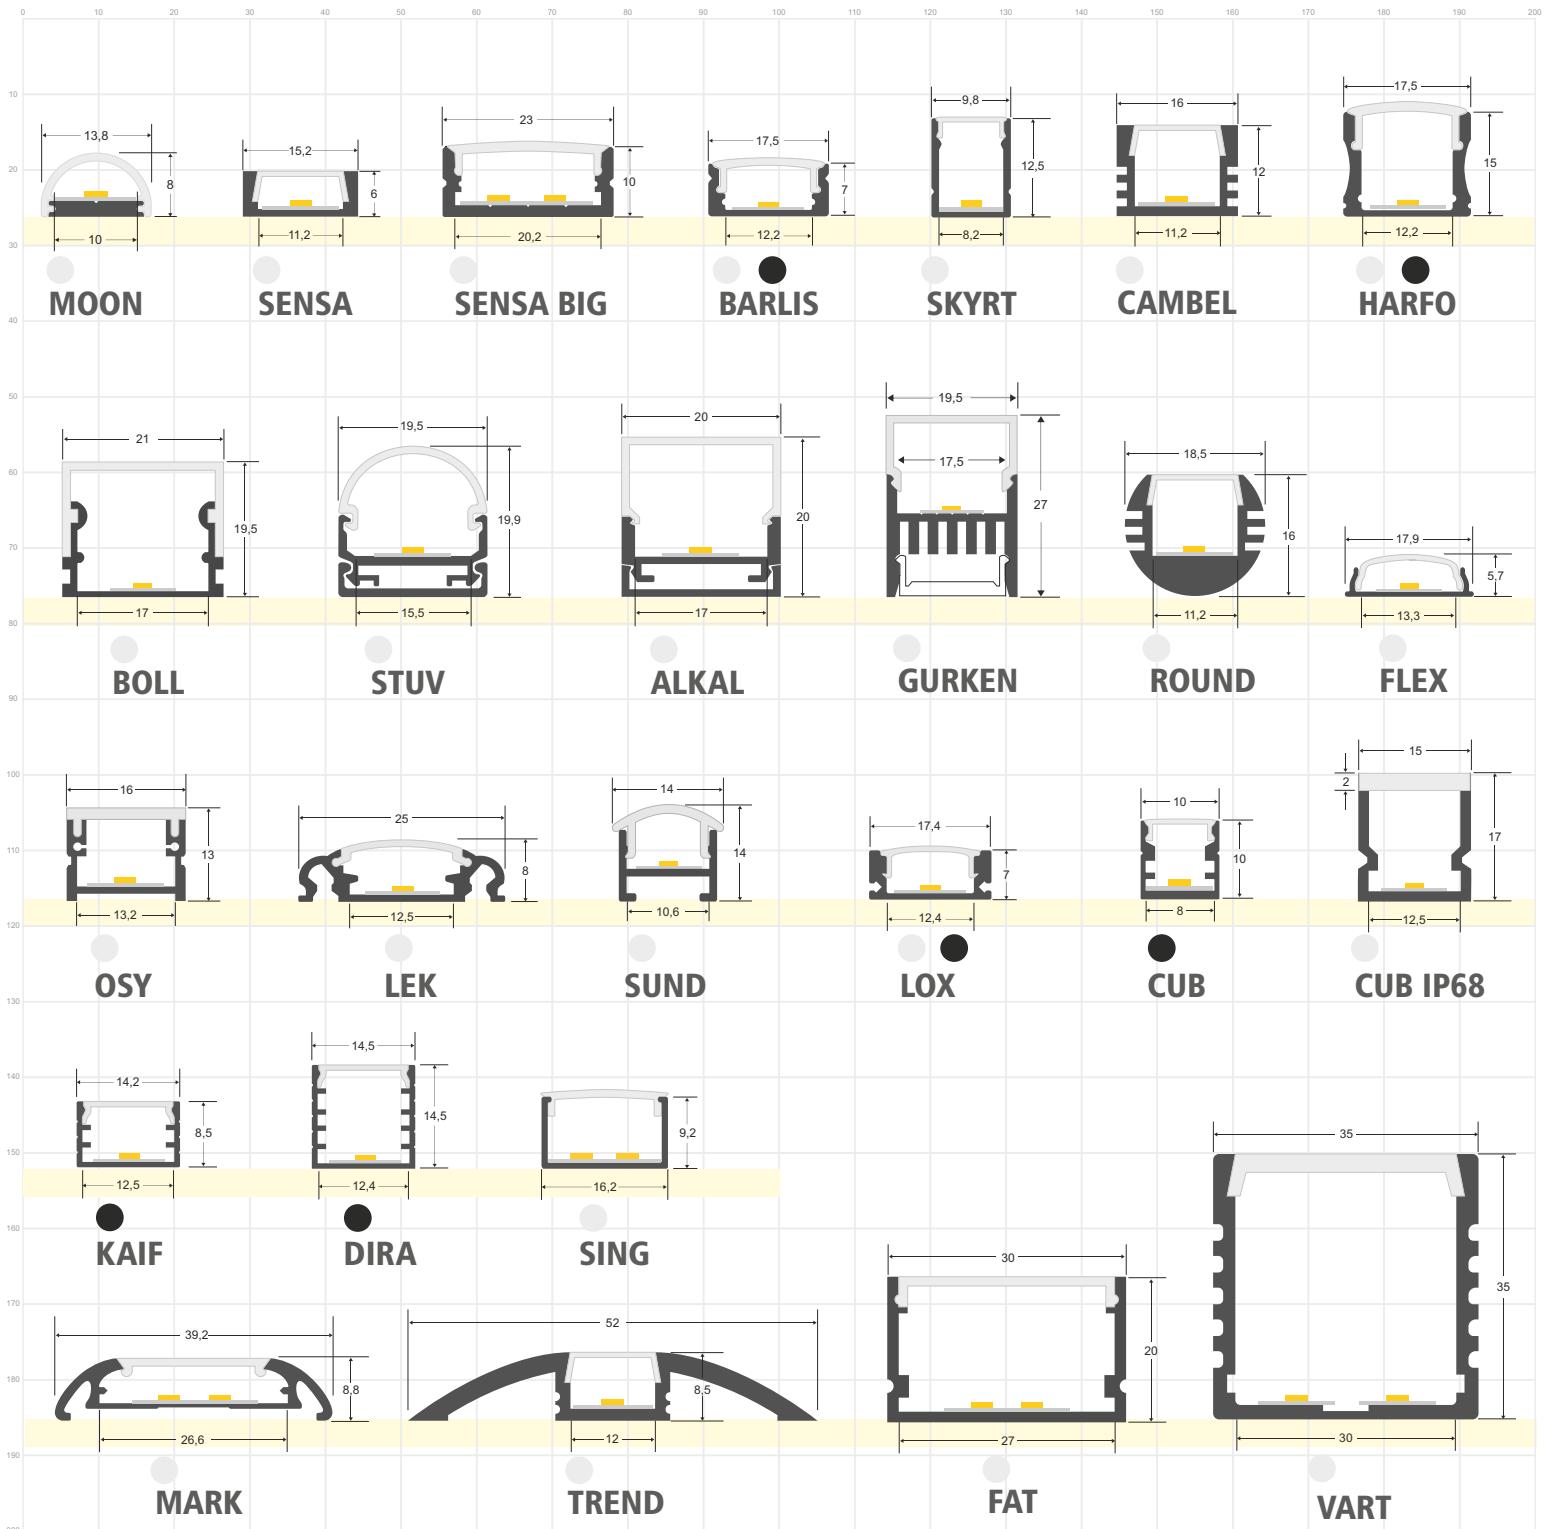

LEDBOX®
www.ledbox.es

PERFILES LED

Los perfiles LED no son un simple embellecedor, protegen y ocultan las tiras LED permitiendo realizar instalaciones profesionales y modernas. Proporcionan una estructura sobre la cual instalar una tira led de forma segura, protegiéndola de golpes y humedades. Otro dato importante a tener en cuenta es que el perfil de aluminio tiene una importancia vital en la disipación del calor generado por la tira led, ayuda a que la tira trabaje de forma óptima y se prolongue su vida útil. Existen tantos perfiles diferentes como tipos de instalación. Hay perfiles de superficie, empotrados, para suelo, para esquinas o escaleras,

Todos los accesorios incluidos y listos para instalar

Todos nuestros KIT, incluyen perfil de aluminio, cubierta traslúcida opal, tapas laterales y clips de fijación.

No incluyen tira led, aunque podemos fabricar a medida con la tira led que necesites.

Los KIT están disponibles para todos nuestros modelos en longitudes de 1 y 2 metros, también es posible cortar con las medidas que necesites .

PERFILES DE SUPERFICIE

LEDBOX®

PERFILES LED fabricados en aluminio de máxima calidad y alta disipación de calor. Ideal para decoración, perfilar con luz, rotulación, interiorismo, etc. Los accesorios disponibles para cada modelo facilitan su instalación en cualquier proyecto. Disponibles en longitudes de 1 ó 2 metros. Se pueden suministrar a medida.

Escala 1:1

PERFILES PARA ESQUINAS

LEDBOX®

PERFILES EMPOTRADOS

PERFILES LED fabricados en aluminio de máxima calidad y alta disipación de calor. Ideal para decoración, perfilar con luz, rotulación, interiorismo, etc. Los accesorios disponibles para cada modelo facilitan su instalación en cualquier proyecto. Disponibles en longitudes de 1 ó 2 metros. Se pueden suministrar a medida.