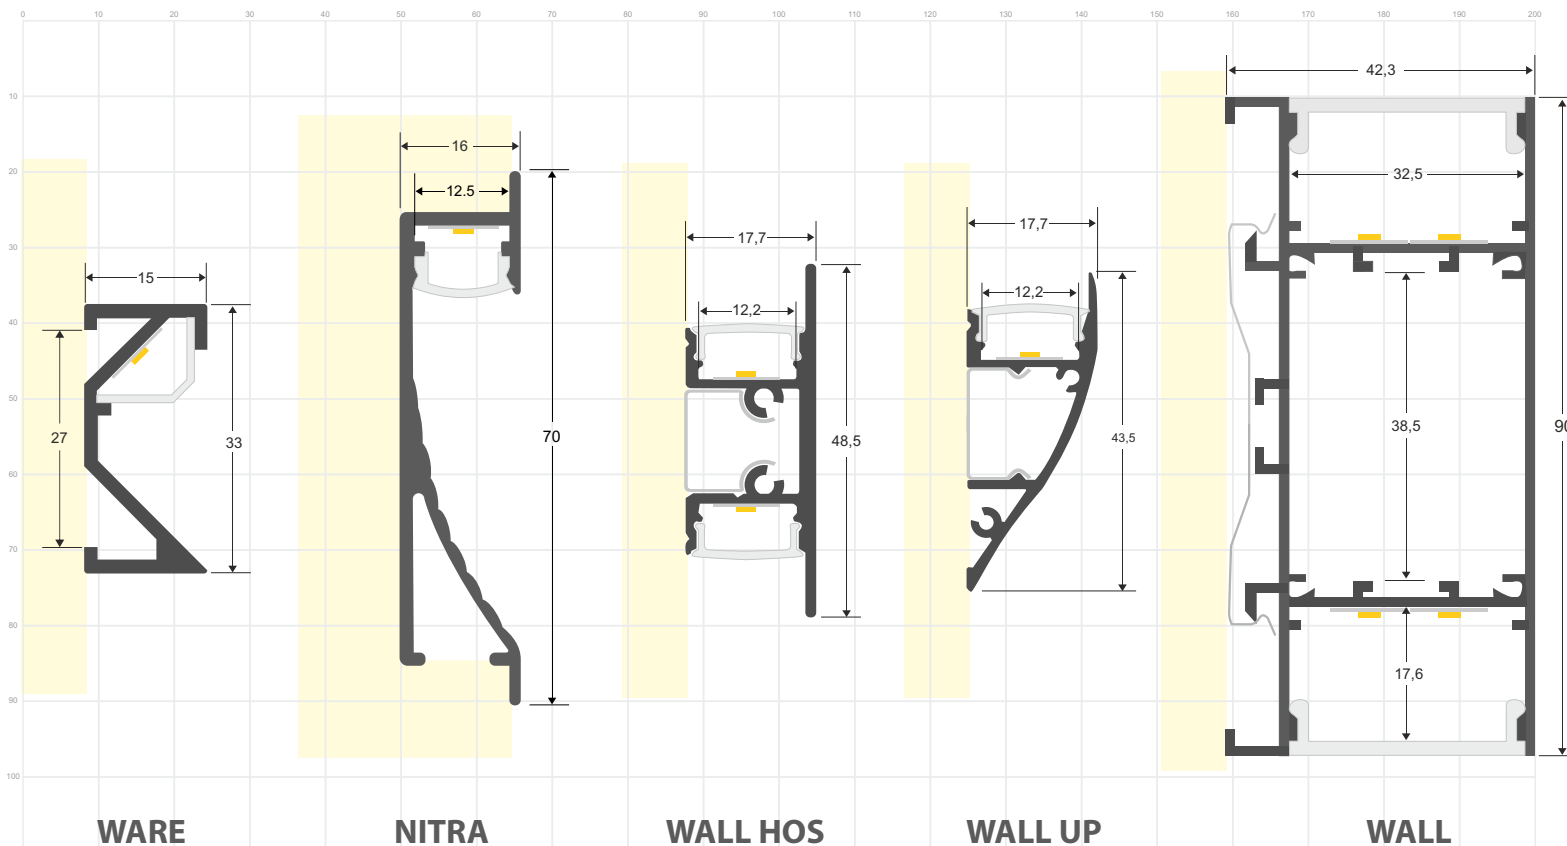

PERFILES DE PARED

LEDBOX®