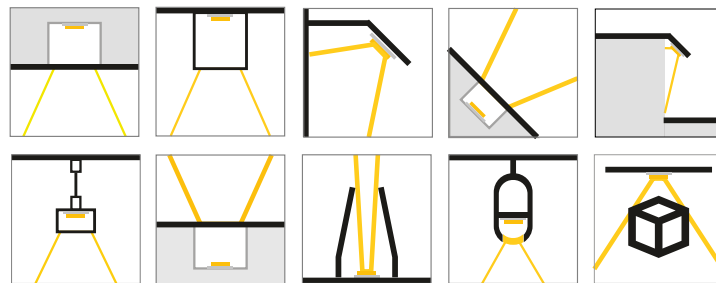

perfiles

de aluminio para tiras LED

- Excelente conductividad térmica
- Aluminio de alta calidad
- Uniforme difusión de la luz
- Fabricación de luminarias a medida
- Accesorios para una sencilla instalación
- Para todo tipo de proyectos profesionales:
Superficie, Esquinas, Empotrados. Suelo,
Arquitectónicos, Suspendidos, Pared,
Escaleras, Rotulación.

LEDBOX®
www.ledbox.es

PERFILES LED

Los perfiles LED no son un simple embellecedor, protegen y ocultan las tiras LED permitiendo realizar instalaciones profesionales y modernas. Proporcionan una estructura sobre la cual instalar una tira led de forma segura, protegiéndola de golpes y humedades. Otro dato importante a tener en cuenta es que el perfil de aluminio tiene una importancia vital en la disipación del calor generado por la tira led, ayuda a que la tira trabaje de forma óptima y se prolongue su vida útil. Existen tantos perfiles diferentes como tipos de instalación. Hay perfiles de superficie, empotrados, para suelo, para esquinas o escaleras,