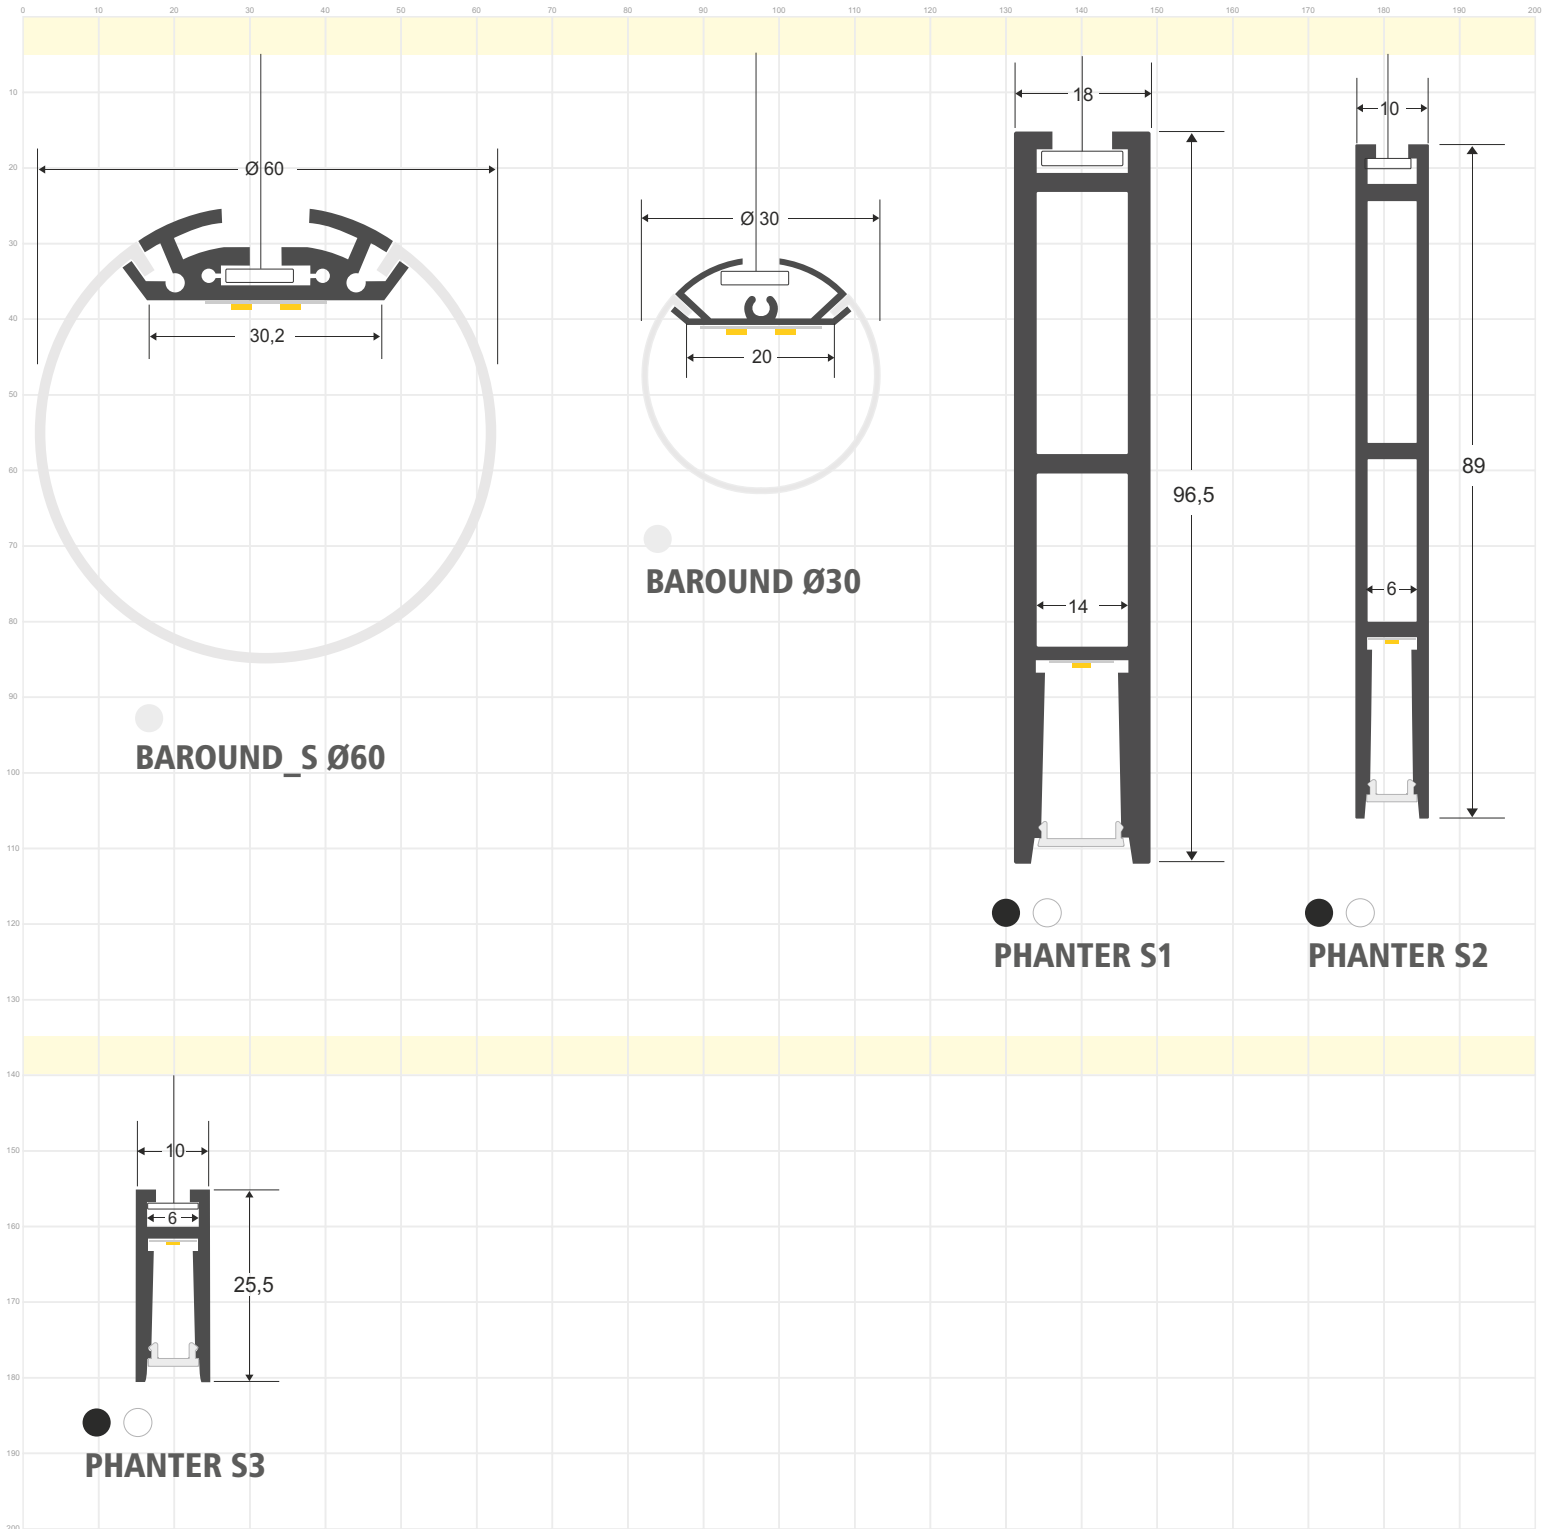

Escala 1:1

PERFILES PARA ESQUINAS

LEDBOX®

PERFILES EMPOTRADOS

PERFILES LED fabricados en aluminio de máxima calidad y alta disipación de calor. Ideal para decoración, perfilar con luz, rotulación, interiorismo, etc. Los accesorios disponibles para cada modelo facilitan su instalación en cualquier proyecto. Disponibles en longitudes de 1 ó 2 metros. Se pueden suministrar a medida.

Escala 1:1

PERFILES SUSPENDIDOS

LEDBOX®

PERFILES LED fabricados en aluminio de máxima calidad y alta disipación de calor. Ideal para decoración, perfilar con luz, rotulación, interiorismo, etc. Los accesorios disponibles para cada modelo facilitan su instalación en cualquier proyecto. Disponibles en longitudes de 1 ó 2 metros. Se pueden suministrar a medida.