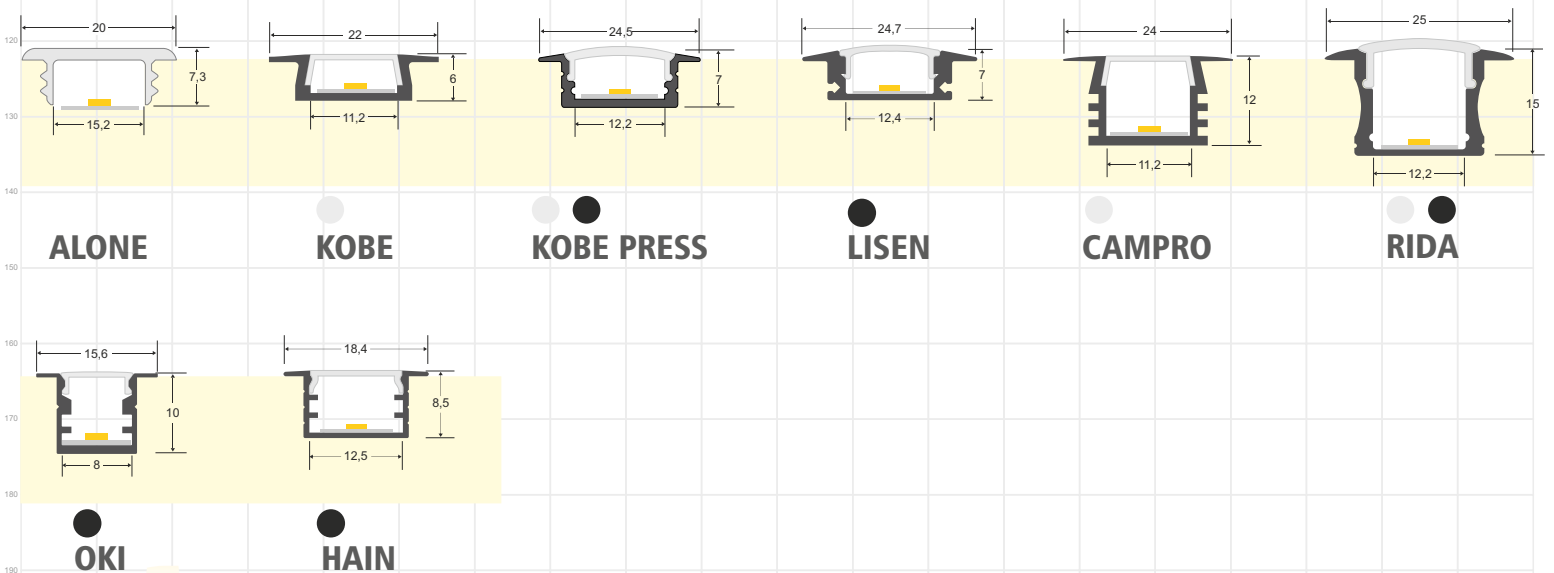

Escala 1:1

PERFILES PARA ESQUINAS

LEDBOX®

PERFILES EMPOTRADOS

PERFILES LED fabricados en aluminio de máxima calidad y alta disipación de calor. Ideal para decoración, perfilar con luz, rotulación, interiorismo, etc. Los accesorios disponibles para cada modelo facilitan su instalación en cualquier proyecto. Disponibles en longitudes de 1 ó 2 metros. Se pueden suministrar a medida.