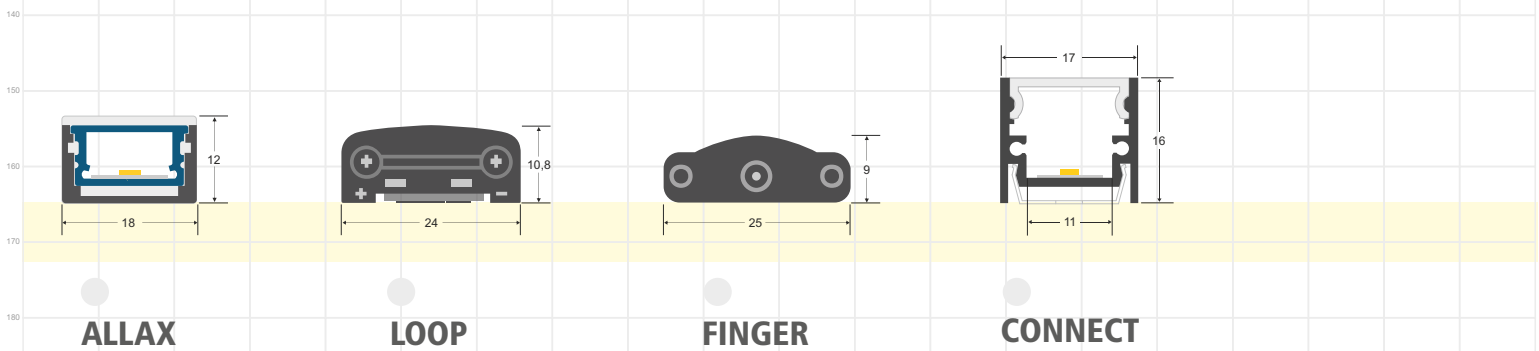

Escala 1:1

PERFILES DE PARED

LEDBOX®

PERFILES DE SUPERFICIE CON LED

PERFILES LED fabricados en aluminio de máxima calidad y alta disipación de calor. Ideal para decoración, perfilar con luz, rotulación, interiorismo, etc. Los accesorios disponibles para cada modelo facilitan su instalación en cualquier proyecto. Disponibles en longitudes de 1 ó 2 metros. Se pueden suministrar a medida.