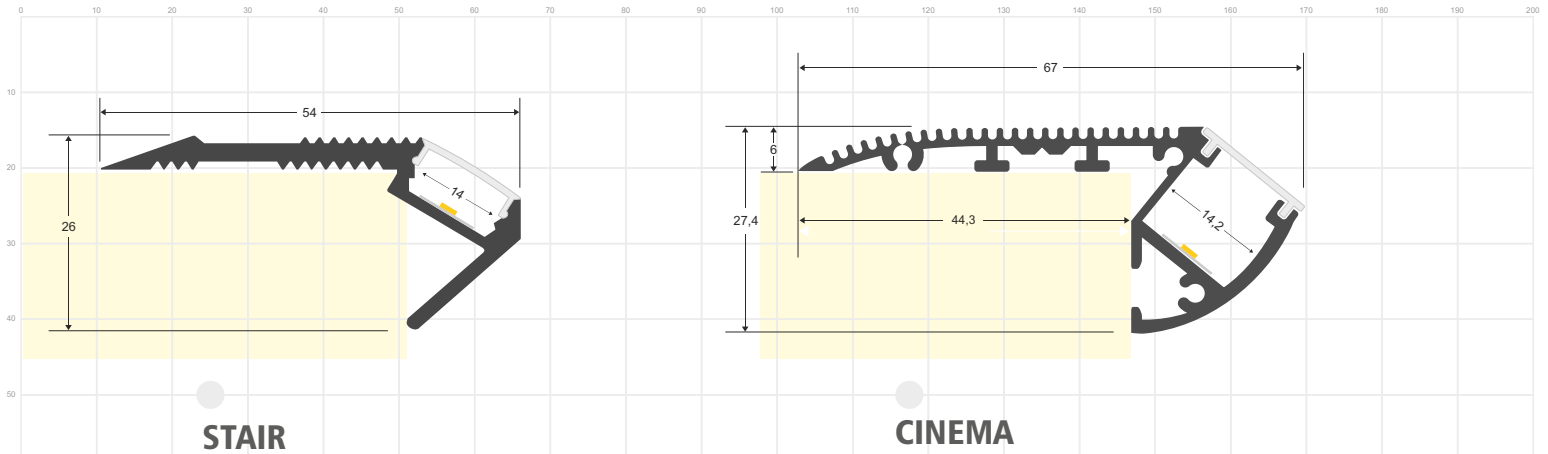

PERFILES PARA ESCALERAS