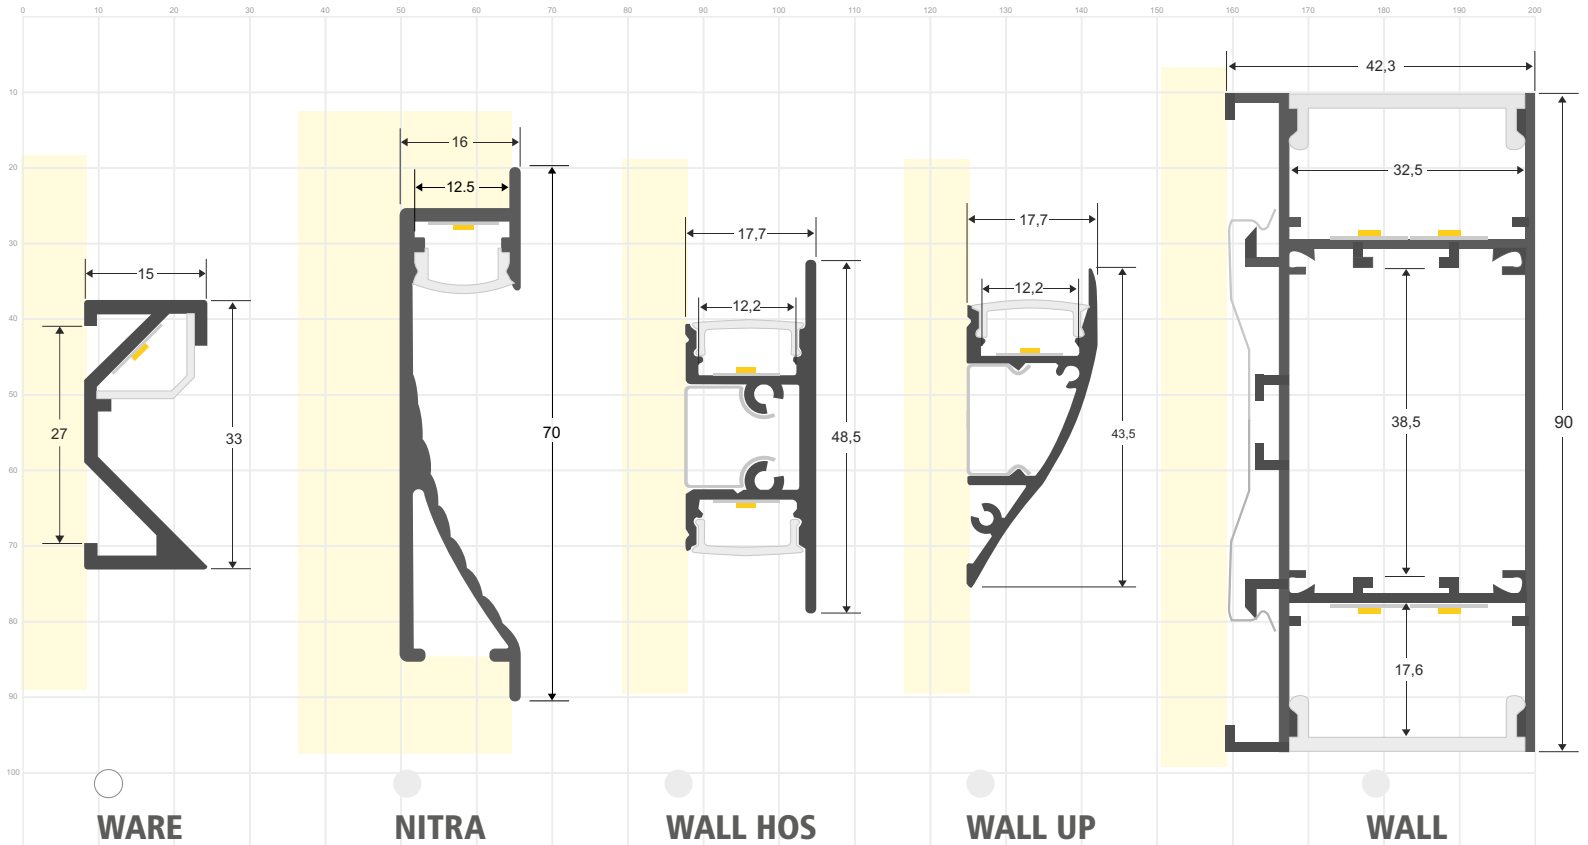

Escala 1:1

PERFILES SUSPENDIDOS

LEDBOX®

PERFILES LED fabricados en aluminio de máxima calidad y alta disipación de calor. Ideal para decoración, perfilar con luz, rotulación, interiorismo, etc. Los accesorios disponibles para cada modelo facilitan su instalación en cualquier proyecto. Disponibles en longitudes de 1 ó 2 metros. Se pueden suministrar a medida.

Escala 1:1

PERFILES SUSPENDIDOS CIRCULARES

LEDBOX®

PERFILES LED fabricados en aluminio de máxima calidad y alta disipación de calor. Ideal para decoración, perfilar con luz, rotulación, interiorismo, etc. Los accesorios disponibles para cada modelo facilitan su instalación en cualquier proyecto. Disponibles en longitudes de 1 ó 2 metros. Se pueden suministrar a medida.

Escala 1:1

PERFILES DE PARED

LEDBOX®

PERFILES DE SUPERFICIE CON LED

PERFILES LED fabricados en aluminio de máxima calidad y alta disipación de calor. Ideal para decoración, perfilar con luz, rotulación, interiorismo, etc. Los accesorios disponibles para cada modelo facilitan su instalación en cualquier proyecto. Disponibles en longitudes de 1 ó 2 metros. Se pueden suministrar a medida.

Escala 1:1

PERFILES PARA ESCALERAS

PERFILES PARA ARMARIOS

PERFILES PARA VITRINAS

PLETINAS

PERFILES PARA ROTULACIÓN

PERFILES LED fabricados en aluminio de máxima calidad y alta disipación de calor. Ideal para decoración, perfilar con luz, rotulación, interiorismo, etc. Los accesorios disponibles para cada modelo facilitan su instalación en cualquier proyecto. Disponibles en longitudes de 1 ó 2 metros. Se pueden suministrar a medida.