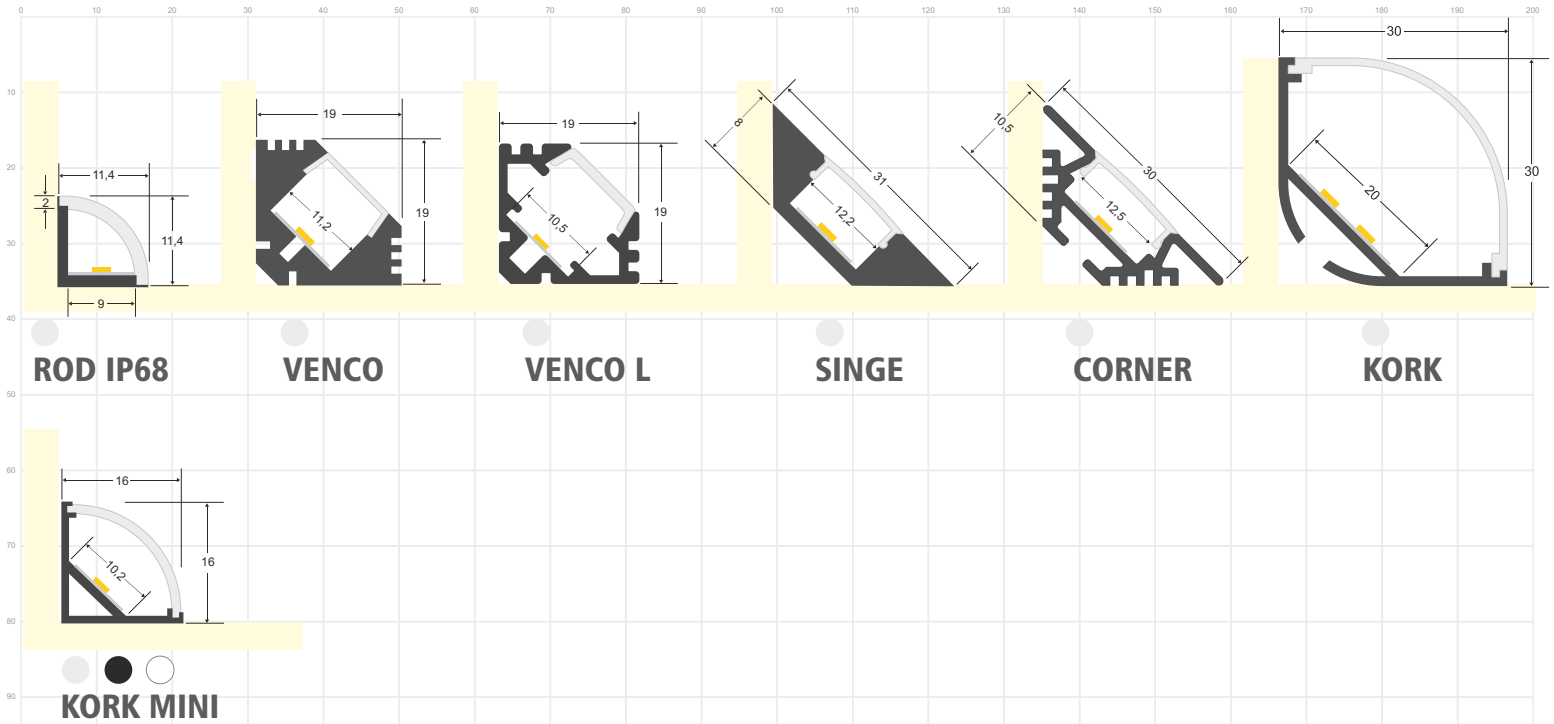

Los KIT están disponibles para todos nuestros modelos en longitudes de 1 y 2 metros, también es posible cortar con las medidas que necesites .

PERFILES DE SUPERFICIE

LEDBOX®

PERFILES LED fabricados en aluminio de máxima calidad y alta disipación de calor. Ideal para decoración, perfilar con luz, rotulación, interiorismo, etc. Los accesorios disponibles para cada modelo facilitan su instalación en cualquier proyecto. Disponibles en longitudes de 1 ó 2 metros. Se pueden suministrar a medida.

Escala 1:1

PERFILES PARA ESQUINAS

LEDBOX®

PERFILES EMPOTRADOS

PERFILES LED fabricados en aluminio de máxima calidad y alta disipación de calor. Ideal para decoración, perfilar con luz, rotulación, interiorismo, etc. Los accesorios disponibles para cada modelo facilitan su instalación en cualquier proyecto. Disponibles en longitudes de 1 ó 2 metros. Se pueden suministrar a medida.