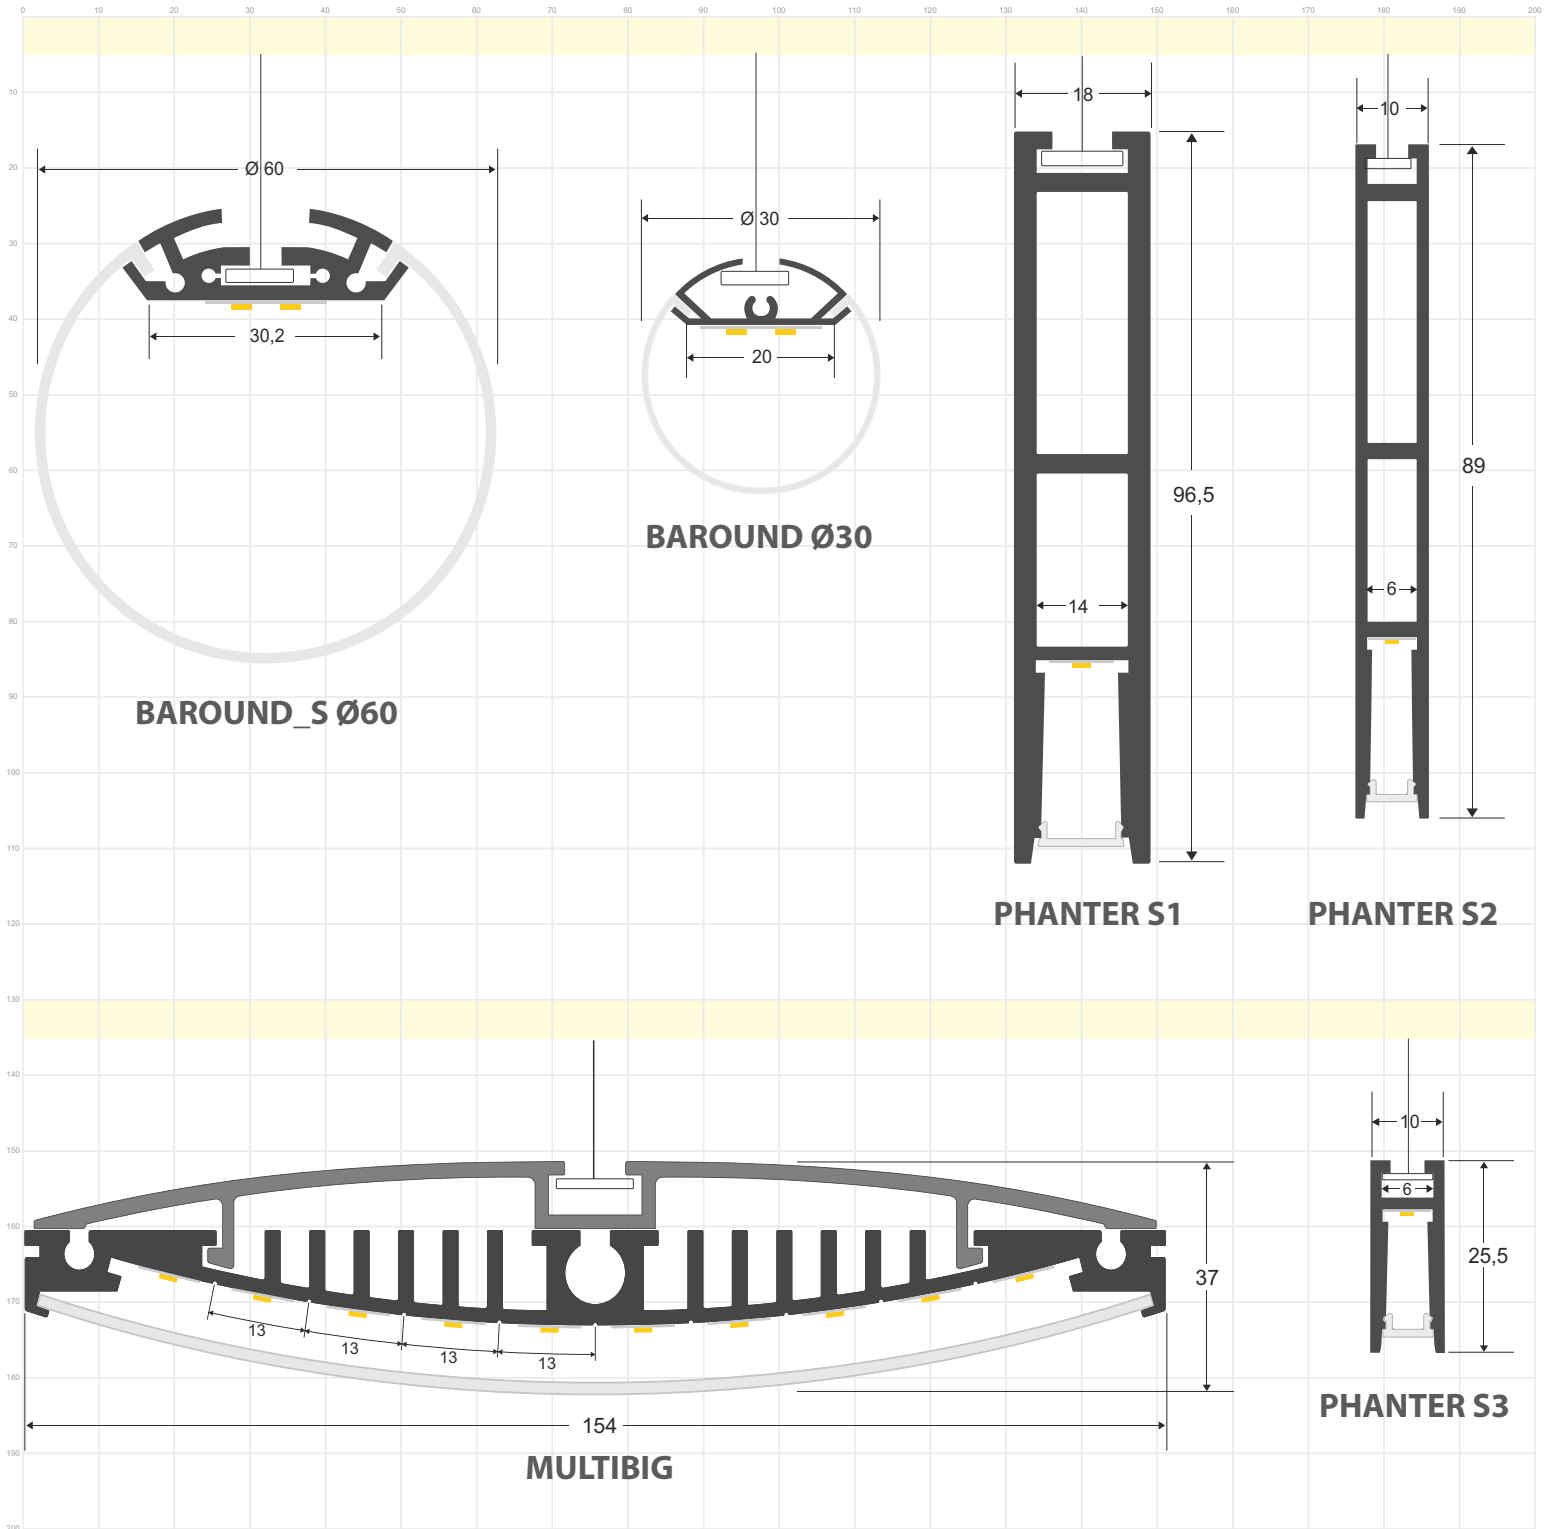

Existen tantos perfiles diferentes como tipos de instalación. Hay perfiles de superficie, empotrados, para suelo, para esquinas o escaleras, arquitectónicos, para instalaciones suspendidas y para crear espectaculares luminarias LED.

Escala 1:1

PERFILES EMPOTRADOS

LEDBOX®

PERFILES DE TECHO EMPOTRADOS

PERFILES DE TECHO EMPOTRADOS ARQUITECTONICOS

PERFILES LED fabricados en aluminio de máxima calidad y alta disipación de calor. Ideal para decoración, perfilar con luz, rotulación, interiorismo, etc. Los accesorios disponibles para cada modelo facilitan su instalación en cualquier proyecto. Disponibles en longitudes de 1 ó 2 metros. Se pueden suministrar a medida.

Escala 1:1

PERFILES SUSPENDIDOS

LEDBOX®

PERFILES LED fabricados en aluminio de máxima calidad y alta disipación de calor. Ideal para decoración, perfilar con luz, rotulación, interiorismo, etc. Los accesorios disponibles para cada modelo facilitan su instalación en cualquier proyecto. Disponibles en longitudes de 1 ó 2 metros. Se pueden suministrar a medida.