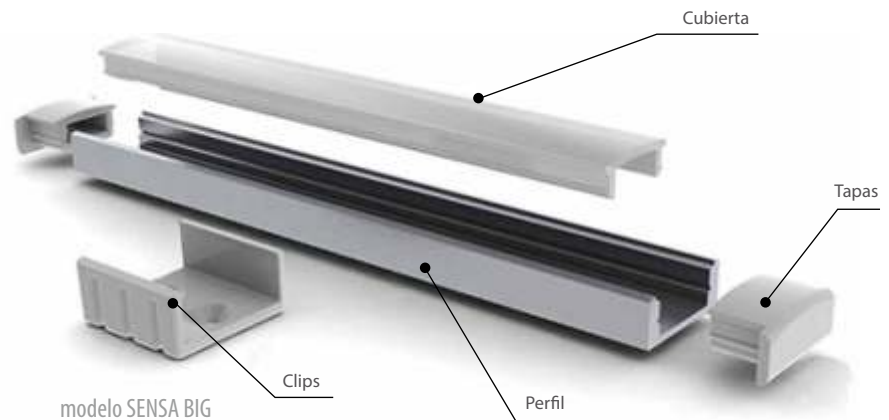

PERFIL KIT

Todos los accesorios incluidos y listos para instalar

Todos nuestros KIT, incluyen perfil de aluminio, cubierta translúcida opal, tapas laterales y clips de fijación.

No incluyen tira led, aunque podemos fabricar a medida con la tira led que necesites.

Los KIT están disponibles para todos nuestros modelos en longitudes de 1 y 2 metros, también es posible cortar con las medidas que necesites .

Listos para una instalación fácil y sin complicaciones.

PERFILES DE SUPERFICIE

LEDBOX®

PERFILES PARA ESQUINAS

PERFILES LED fabricados en aluminio de máxima calidad y alta disipación de calor. Ideal para decoración, perfilar con luz, rotulación, interiorismo, etc. Los accesorios disponibles para cada modelo facilitan su instalación en cualquier proyecto. Disponibles en longitudes de 1 ó 2 metros. Se pueden suministrar a medida.

Escala 1:1

PERFILES EMPOTRADOS

LEDBOX®

PERFILES DE TECHO EMPOTRADOS

PERFILES DE TECHO EMPOTRADOS ARQUITECTONICOS

PERFILES LED fabricados en aluminio de máxima calidad y alta disipación de calor. Ideal para decoración, perfilar con luz, rotulación, interiorismo, etc. Los accesorios disponibles para cada modelo facilitan su instalación en cualquier proyecto. Disponibles en longitudes de 1 ó 2 metros. Se pueden suministrar a medida.