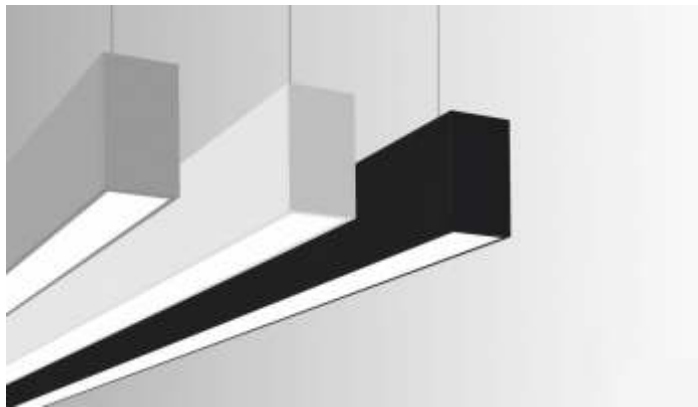

perfiles

de aluminio para tiras LED

- Excelente conductividad térmica
- Aluminio de alta calidad
- Uniforme difusión de la luz
- Fabricación de luminarias a medida
- Accesorios para una sencilla instalación
- Para todo tipo de proyectos profesionales:
Superficie, Esquinas, Empotrados. Suelo,
Arquitectónicos, Suspendidos, Pared,
Escaleras, Rotulación.

LEDBOX®
www.ledbox.es

PERFILES LED

Los perfiles LED no son un simple embellecedor, protegen y ocultan las tiras LED permitiendo realizar instalaciones profesionales y modernas.

Proporcionan una estructura sobre la cual instalar una tira led de forma segura, protegiéndola de golpes y humedades. Otro dato importante a tener en cuenta es que el perfil de aluminio tiene una importancia vital en la disipación del calor generado por la tira led, ayuda a que la tira trabaje de forma óptima y se prolongue su vida útil.

Existen tantos perfiles diferentes como tipos de instalación. Hay perfiles de superficie, empotrados, para suelo, para esquinas o escaleras, arquitectónicos, para instalaciones suspendidas y para crear espectaculares luminarias LED.