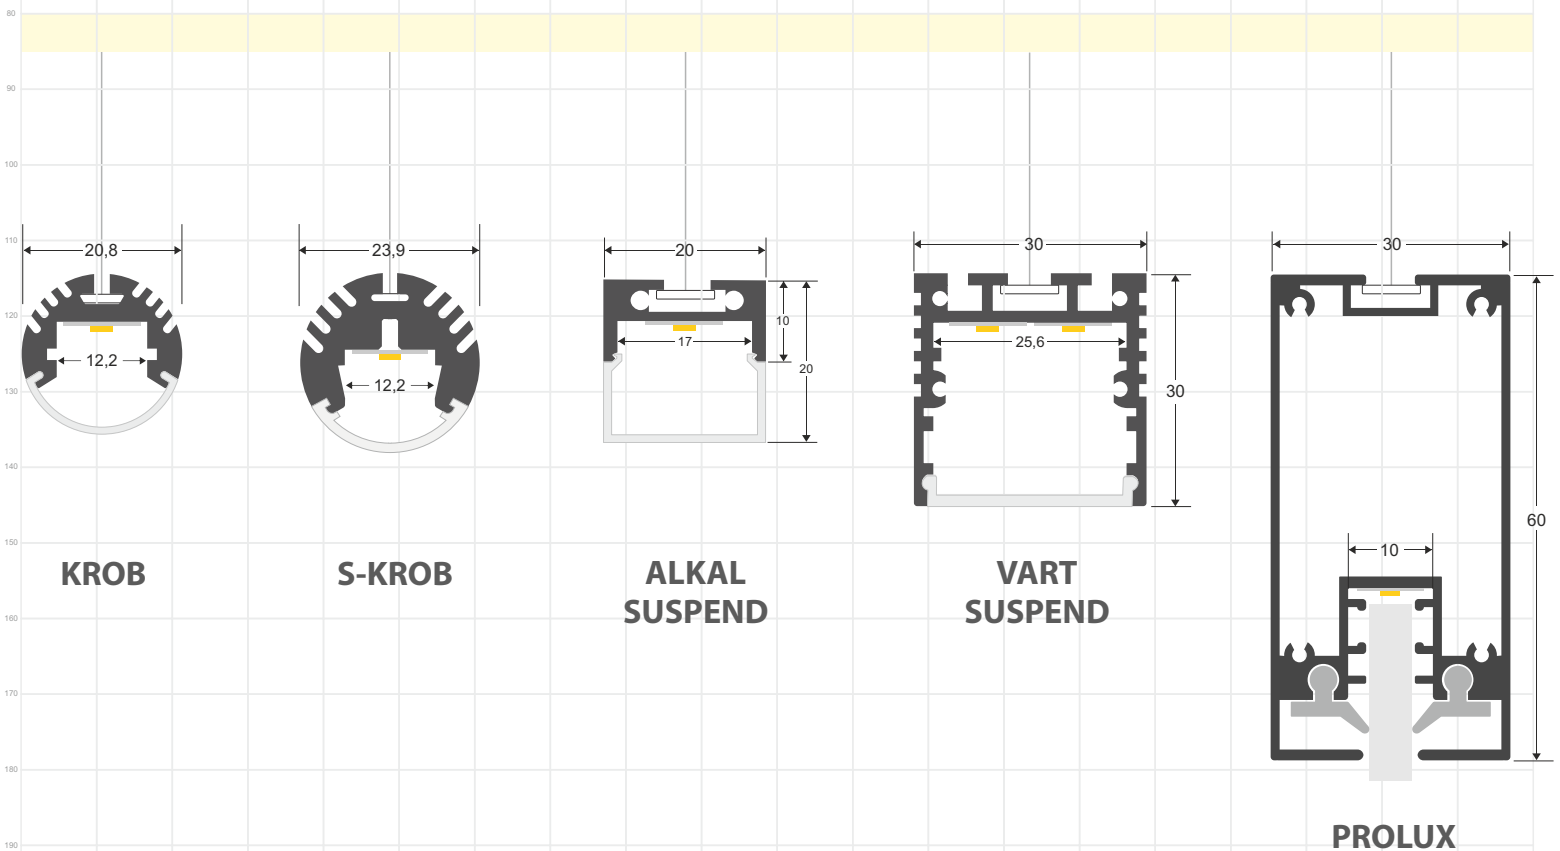

Existen tantos perfiles diferentes como tipos de instalación. Hay perfiles de superficie, empotrados, para suelo, para esquinas o escaleras, arquitectónicos, para instalaciones suspendidas y para crear espectaculares luminarias LED.

Escala 1:1

PERFILES EMPOTRADOS

LEDBOX®

PERFILES DE TECHO EMPOTRADOS

PERFILES DE TECHO EMPOTRADOS ARQUITECTONICOS

PERFILES LED fabricados en aluminio de máxima calidad y alta disipación de calor. Ideal para decoración, perfilar con luz, rotulación, interiorismo, etc. Los accesorios disponibles para cada modelo facilitan su instalación en cualquier proyecto. Disponibles en longitudes de 1 ó 2 metros. Se pueden suministrar a medida.

Escala 1:1

PERFILES DE SUELO

LEDBOX®

PERFILES SUPENDIDOS

PERFILES LED fabricados en aluminio de máxima calidad y alta disipación de calor. Ideal para decoración, perfilar con luz, rotulación, interiorismo, etc. Los accesorios disponibles para cada modelo facilitan su instalación en cualquier proyecto. Disponibles en longitudes de 1 ó 2 metros. Se pueden suministrar a medida.