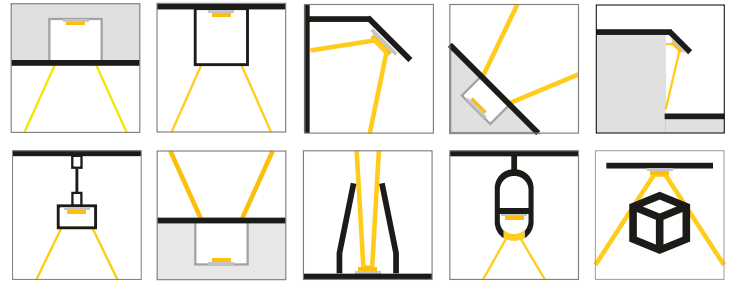

perfiles

de aluminio para tiras LED

- Excelente conductividad térmica
- Aluminio de alta calidad
- Uniforme difusión de la luz
- Fabricación de luminarias a medida
- Accesorios para una sencilla instalación
- Para todo tipo de proyectos profesionales:
Superficie, Esquinas, Empotrados. Suelo,
Arquitectónicos, Suspendidos, Pared,
Escaleras, Rotulación.

LEDBOX®
www.ledbox.es

PERFILES LED

Los perfiles LED no son un simple embellecedor, protegen y ocultan las tiras LED permitiendo realizar instalaciones profesionales y modernas.

Proporcionan una estructura sobre la cual instalar una tira led de forma segura, protegiéndola de golpes y humedades. Otro dato importante a tener en cuenta es que el perfil de aluminio tiene una importancia vital en la disipación del calor generado por la tira led, ayuda a que la tira trabaje de forma óptima y se prolongue su vida útil.

Existen tantos perfiles diferentes como tipos de instalación. Hay perfiles de superficie, empotrados, para suelo, para esquinas o escaleras, arquitectónicos, para instalaciones suspendidas y para crear espectaculares luminarias LED.