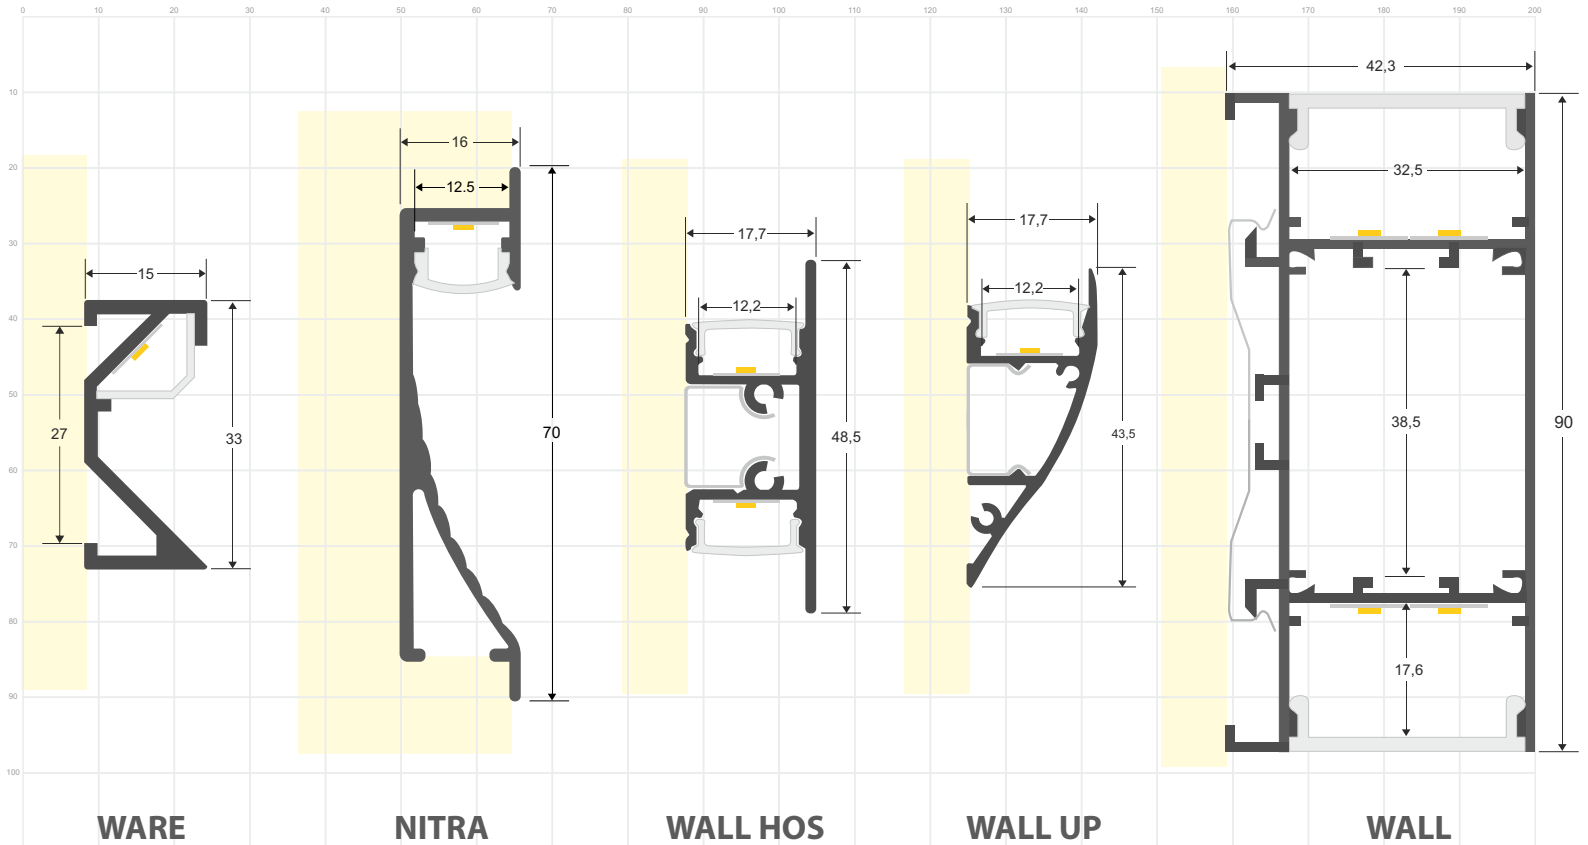

Existen tantos perfiles diferentes como tipos de instalación. Hay perfiles de superficie, empotrados, para suelo, para esquinas o escaleras, arquitectónicos, para instalaciones suspendidas y para crear espectaculares luminarias LED.

Escala 1:1

PERFILES SUSPENDIDOS

LEDBOX®

PERFILES LED fabricados en aluminio de máxima calidad y alta disipación de calor. Ideal para decoración, perfilar con luz, rotulación, interiorismo, etc. Los accesorios disponibles para cada modelo facilitan su instalación en cualquier proyecto. Disponibles en longitudes de 1 ó 2 metros. Se pueden suministrar a medida.

Escala 1:1

PERFILES SUSPENDIDOS CIRCULARES

LEDBOX®

PERFILES LED fabricados en aluminio de máxima calidad y alta disipación de calor. Ideal para decoración, perfilar con luz, rotulación, interiorismo, etc. Los accesorios disponibles para cada modelo facilitan su instalación en cualquier proyecto. Disponibles en longitudes de 1 ó 2 metros. Se pueden suministrar a medida.

Escala 1:1

PERFILES DE PARED

LEDBOX®

PERFILES DE SUPERFICIE CON LED

PERFILES LED fabricados en aluminio de máxima calidad y alta disipación de calor. Ideal para decoración, perfilar con luz, rotulación, interiorismo, etc. Los accesorios disponibles para cada modelo facilitan su instalación en cualquier proyecto. Disponibles en longitudes de 1 ó 2 metros. Se pueden suministrar a medida.