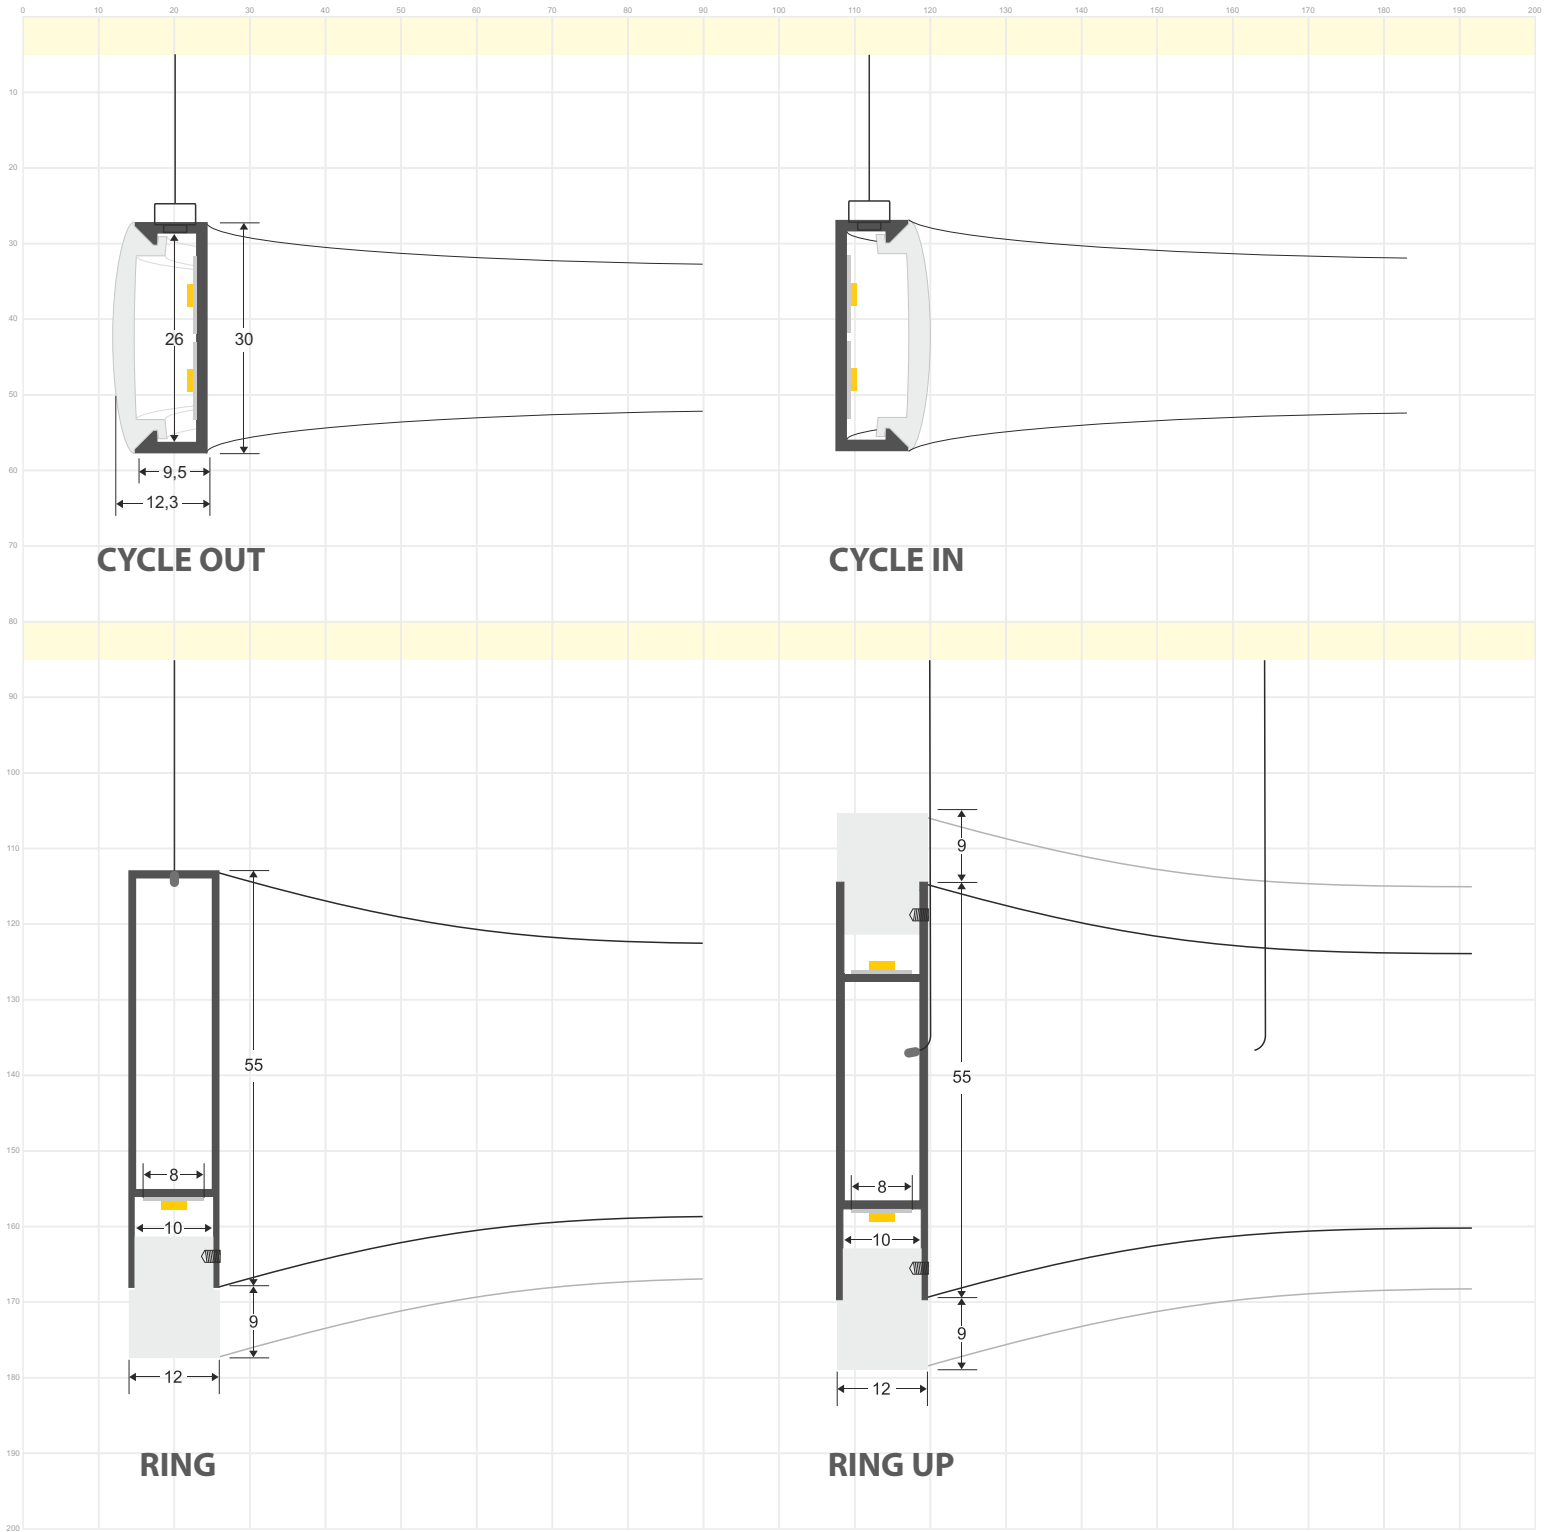

Existen tantos perfiles diferentes como tipos de instalación. Hay perfiles de superficie, empotrados, para suelo, para esquinas o escaleras, arquitectónicos, para instalaciones suspendidas y para crear espectaculares luminarias LED.

Escala 1:1

PERFILES SUSPENDIDOS

LEDBOX®

PERFILES LED fabricados en aluminio de máxima calidad y alta disipación de calor. Ideal para decoración, perfilar con luz, rotulación, interiorismo, etc. Los accesorios disponibles para cada modelo facilitan su instalación en cualquier proyecto. Disponibles en longitudes de 1 ó 2 metros. Se pueden suministrar a medida.

Escala 1:1

PERFILES SUSPENDIDOS CIRCULARES

LEDBOX®

PERFILES LED fabricados en aluminio de máxima calidad y alta disipación de calor. Ideal para decoración, perfilar con luz, rotulación, interiorismo, etc. Los accesorios disponibles para cada modelo facilitan su instalación en cualquier proyecto. Disponibles en longitudes de 1 ó 2 metros. Se pueden suministrar a medida.

Escala 1:1

PERFILES DE PARED

LEDBOX®

PERFILES DE SUPERFICIE CON LED

PERFILES LED fabricados en aluminio de máxima calidad y alta disipación de calor. Ideal para decoración, perfilar con luz, rotulación, interiorismo, etc. Los accesorios disponibles para cada modelo facilitan su instalación en cualquier proyecto. Disponibles en longitudes de 1 ó 2 metros. Se pueden suministrar a medida.