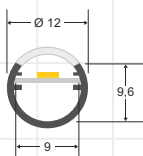

Escala 1:1

PERFILES PARA ESCALERAS

LEDBOX®

PERFILES PARA VITRINAS

VITRALUX

PERFILES PARA ARMARIOS

LOCKER

PLETINAS