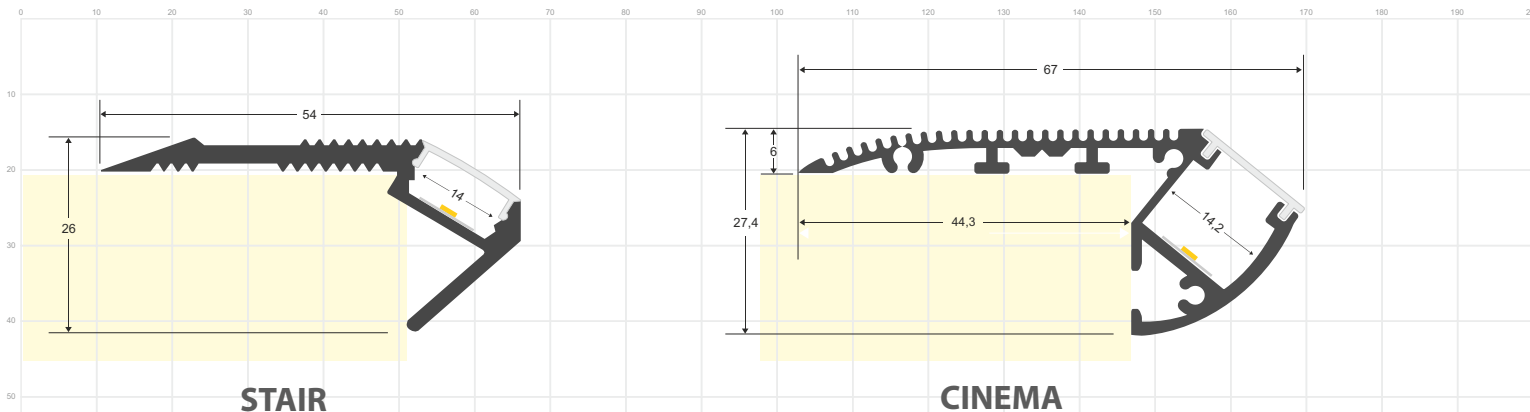

PERFILES PARA ESCALERAS

LEDBOX®