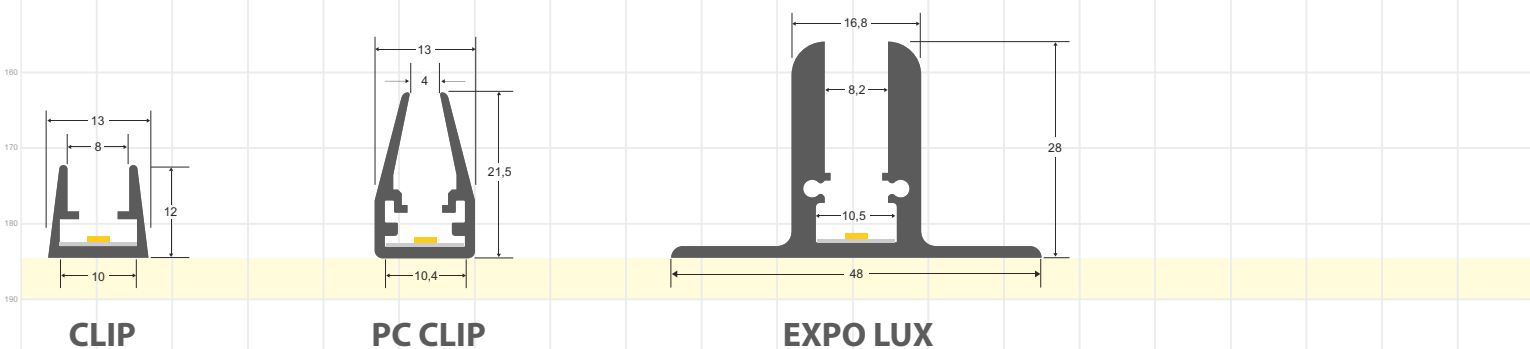

PERFILES PARA ROTULACIÓN

PERFILES LED fabricados en aluminio de máxima calidad y alta disipación de calor. Ideal para decoración, perfilar con luz, rotulación, interiorismo, etc. Los accesorios disponibles para cada modelo facilitan su instalación en cualquier proyecto. Disponibles en longitudes de 1 ó 2 metros. Se pueden suministrar a medida.

Escala 1:1