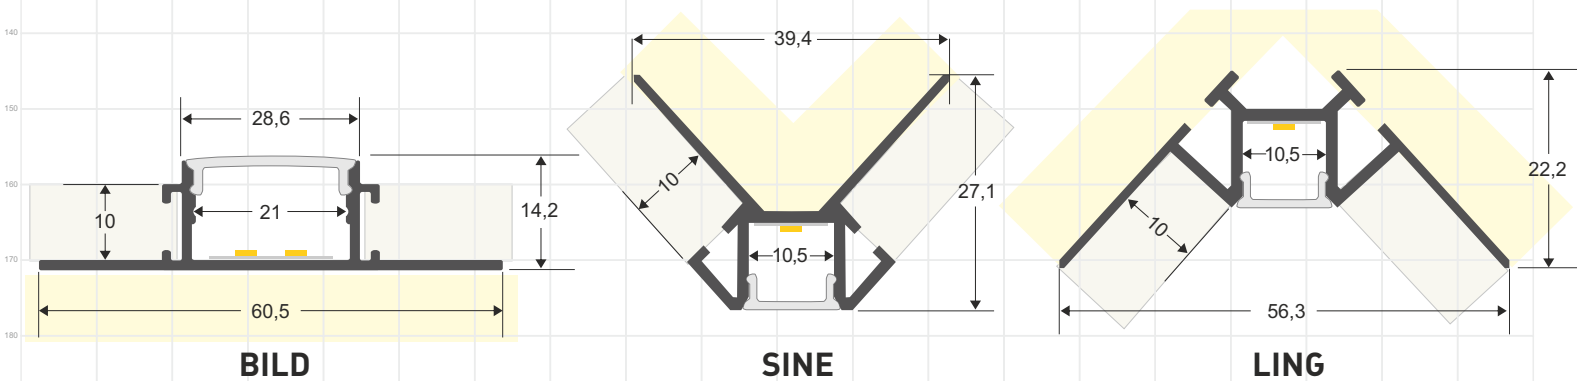

Escala 1:1

PERFILES EMPOTRADOS

LEDBOX®

PERFILES DE TECHO EMPOTRADOS

PERFILES DE TECHO EMPOTRADOS ARQUITECTONICOS

PERFILES LED fabricados en aluminio de máxima calidad y alta disipación de calor. Ideal para decoración, perfilar con luz, rotulación, interiorismo, etc. Los accesorios disponibles para cada modelo facilitan su instalación en cualquier proyecto. Disponibles en longitudes de 1 ó 2 metros. Se pueden suministrar a medida.