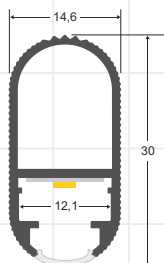

Escala 1:1

PERFILES PARA ESCALERAS

LEDBOX®

PERFILES PARA VITRINAS

VITRALUX

PERFILES PARA ARMARIOS

LOCKER

PLETINAS