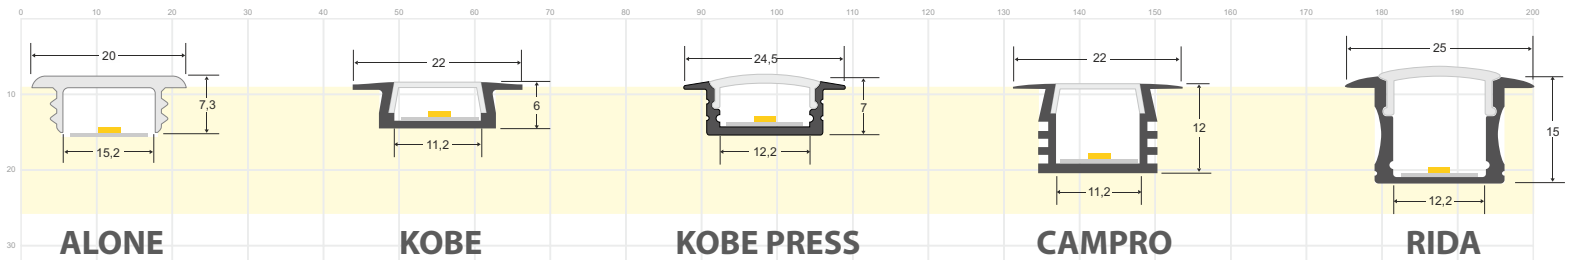

Existen tantos perfiles diferentes como tipos de instalación. Hay perfiles de superficie, empotrados, para suelo, para esquinas o escaleras, arquitectónicos, para instalaciones suspendidas y para crear espectaculares luminarias LED.

Los KIT están disponibles para todos nuestros modelos en longitudes de 1 y 2 metros, también es posible cortar con las medidas que necesites .

Listos para una instalación fácil y sin complicaciones.

PERFILES DE SUPERFICIE

LEDBOX®

PERFILES PARA ESQUINAS

PERFILES LED fabricados en aluminio de máxima calidad y alta disipación de calor. Ideal para decoración, perfilar con luz, rotulación, interiorismo, etc. Los accesorios disponibles para cada modelo facilitan su instalación en cualquier proyecto. Disponibles en longitudes de 1 ó 2 metros. Se pueden suministrar a medida.

Escala 1:1

PERFILES EMPOTRADOS

LEDBOX®

PERFILES DE TECHO EMPOTRADOS

PERFILES DE TECHO EMPOTRADOS ARQUITECTONICOS

PERFILES LED fabricados en aluminio de máxima calidad y alta disipación de calor. Ideal para decoración, perfilar con luz, rotulación, interiorismo, etc. Los accesorios disponibles para cada modelo facilitan su instalación en cualquier proyecto. Disponibles en longitudes de 1 ó 2 metros. Se pueden suministrar a medida.