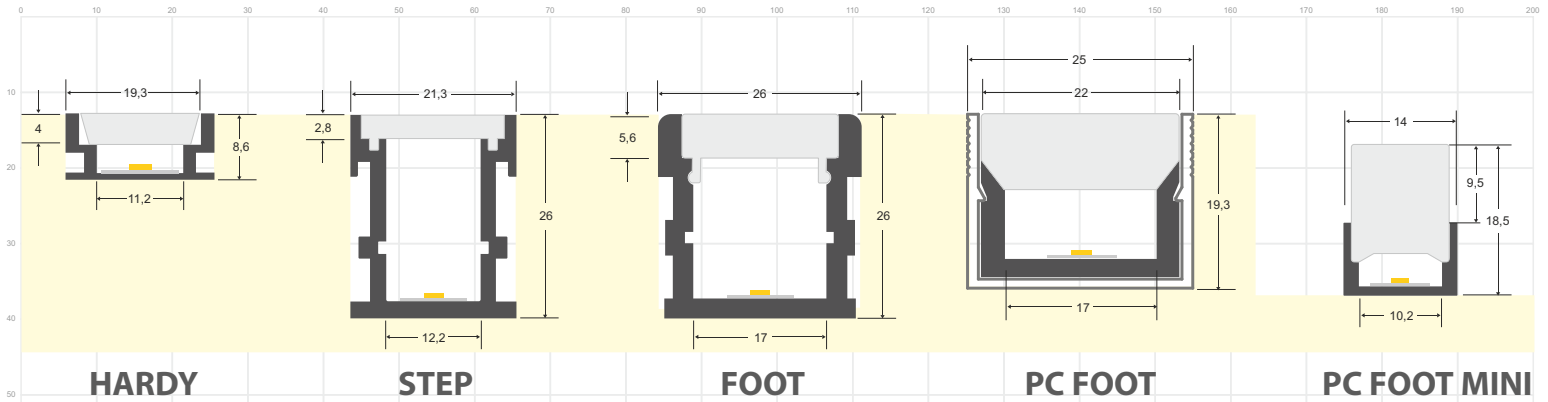

PERFILES DE SUELO

LEDBOX®