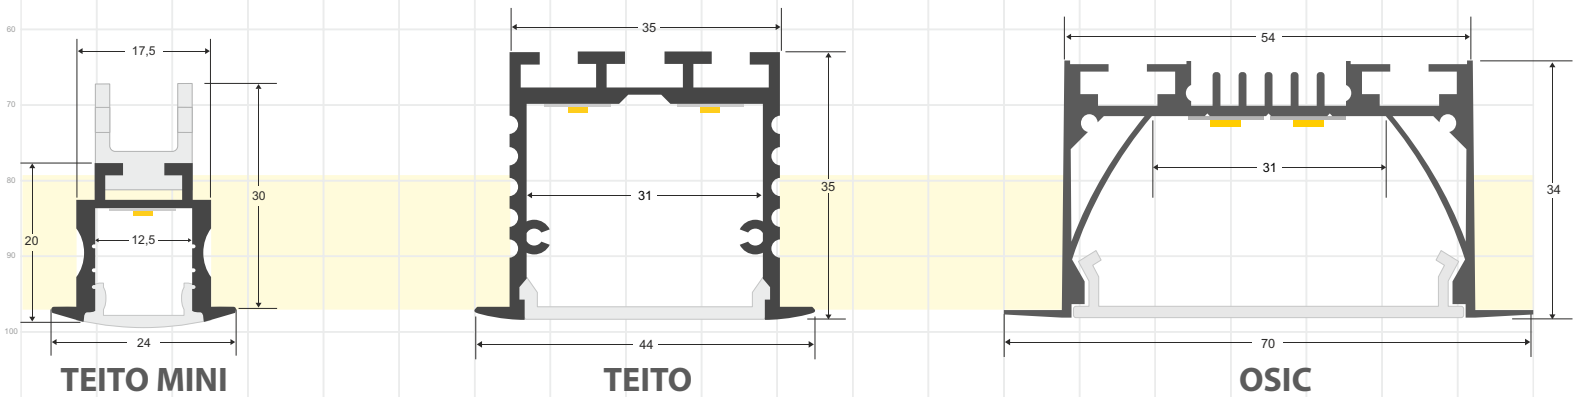

Escala 1:1

PERFILES EMPOTRADOS

LEDBOX®

PERFILES DE TECHO EMPOTRADOS

PERFILES DE TECHO EMPOTRADOS ARQUITECTONICOS

PERFILES LED fabricados en aluminio de máxima calidad y alta disipación de calor. Ideal para decoración, perfilar con luz, rotulación, interiorismo, etc. Los accesorios disponibles para cada modelo facilitan su instalación en cualquier proyecto. Disponibles en longitudes de 1 ó 2 metros. Se pueden suministrar a medida.