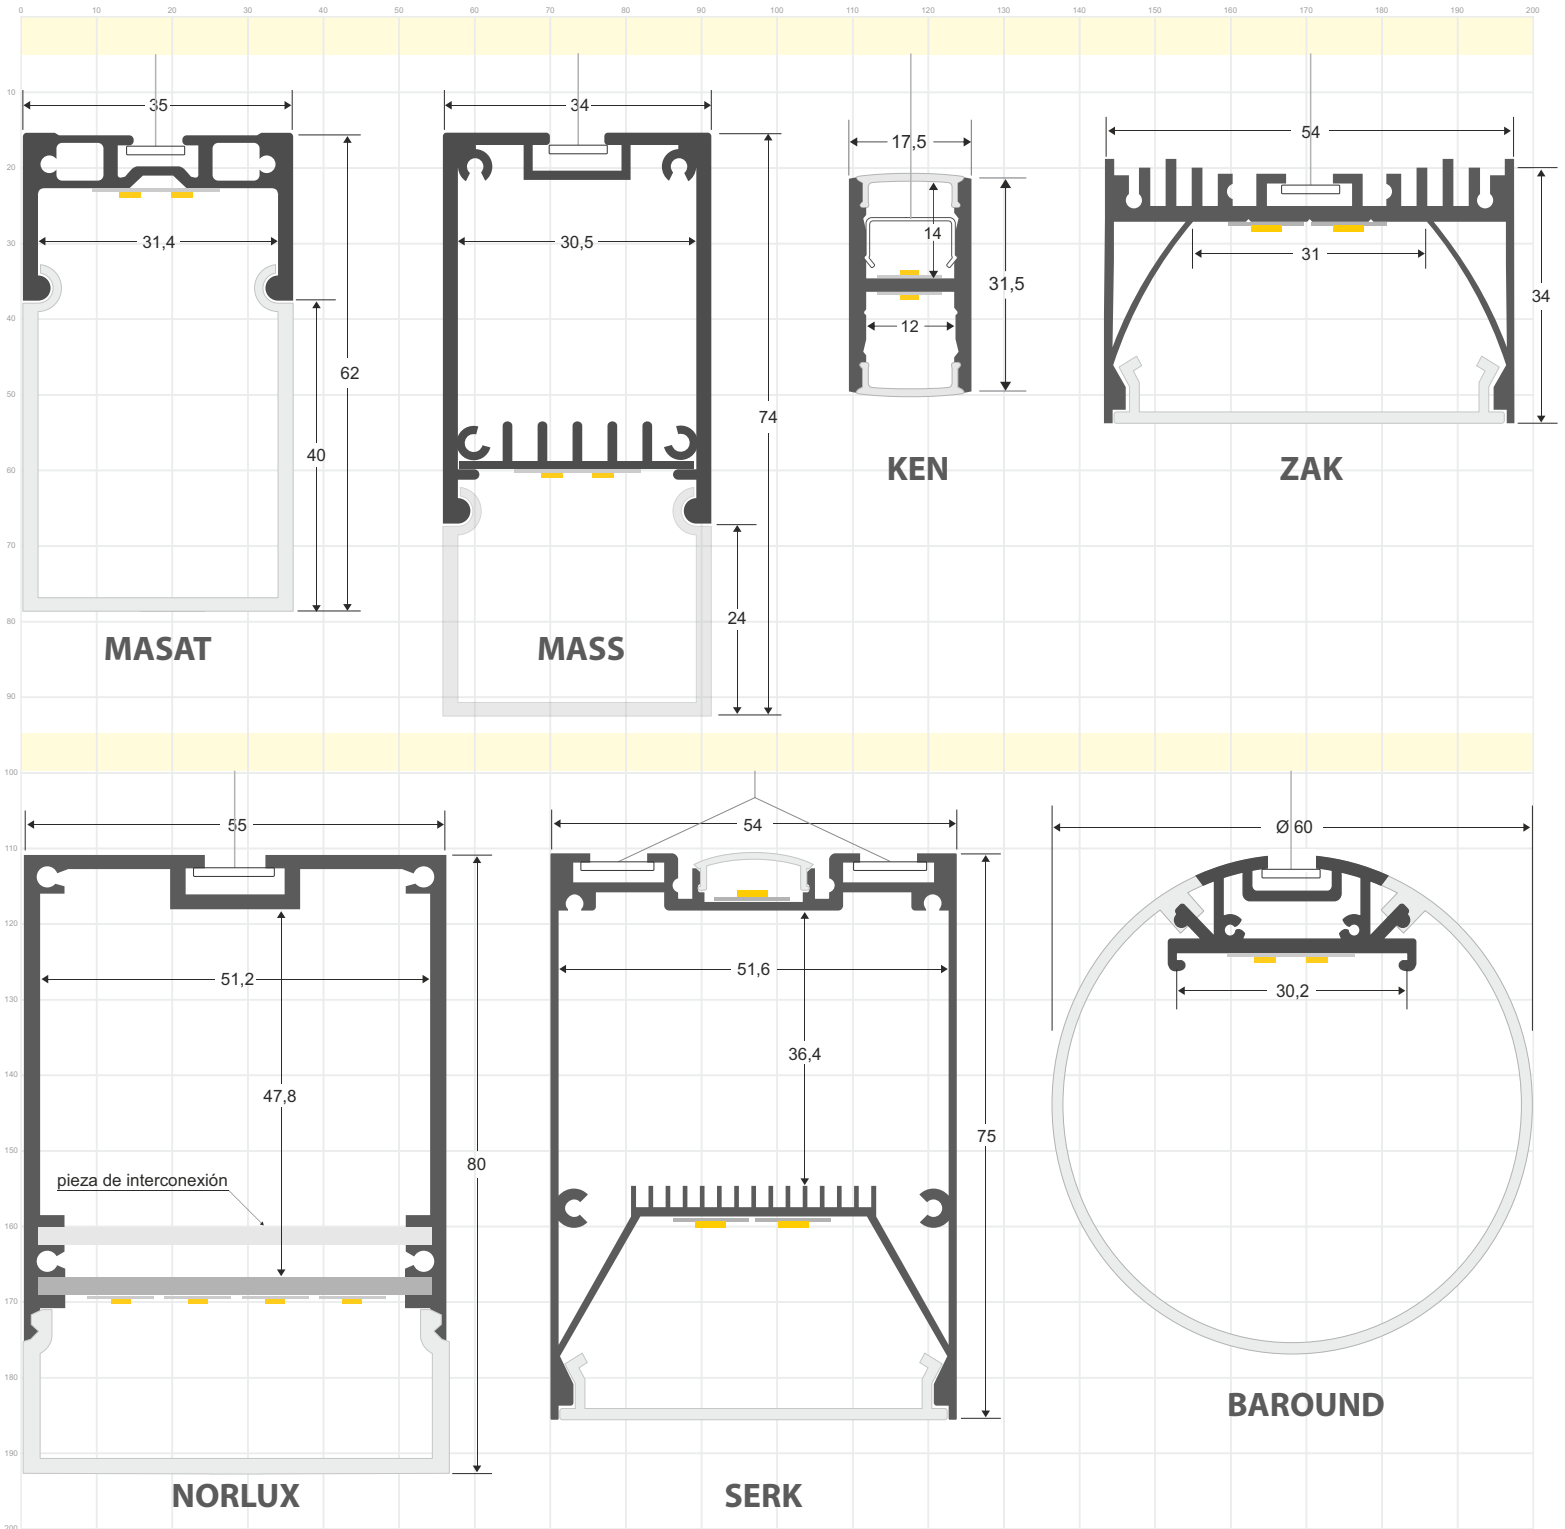

Existen tantos perfiles diferentes como tipos de instalación. Hay perfiles de superficie, empotrados, para suelo, para esquinas o escaleras, arquitectónicos, para instalaciones suspendidas y para crear espectaculares luminarias LED.

Escala 1:1

PERFILES EMPOTRADOS

LEDBOX®

PERFILES DE TECHO EMPOTRADOS

PERFILES DE TECHO EMPOTRADOS ARQUITECTONICOS

PERFILES LED fabricados en aluminio de máxima calidad y alta disipación de calor. Ideal para decoración, perfilar con luz, rotulación, interiorismo, etc. Los accesorios disponibles para cada modelo facilitan su instalación en cualquier proyecto. Disponibles en longitudes de 1 ó 2 metros. Se pueden suministrar a medida.

Escala 1:1

PERFILES DE SUELO

LEDBOX®

PERFILES SUPENDIDOS

PERFILES LED fabricados en aluminio de máxima calidad y alta disipación de calor. Ideal para decoración, perfilar con luz, rotulación, interiorismo, etc. Los accesorios disponibles para cada modelo facilitan su instalación en cualquier proyecto. Disponibles en longitudes de 1 ó 2 metros. Se pueden suministrar a medida.

Escala 1:1

PERFILES SUSPENDIDOS

LEDBOX®

PERFILES LED fabricados en aluminio de máxima calidad y alta disipación de calor. Ideal para decoración, perfilar con luz, rotulación, interiorismo, etc. Los accesorios disponibles para cada modelo facilitan su instalación en cualquier proyecto. Disponibles en longitudes de 1 ó 2 metros. Se pueden suministrar a medida.