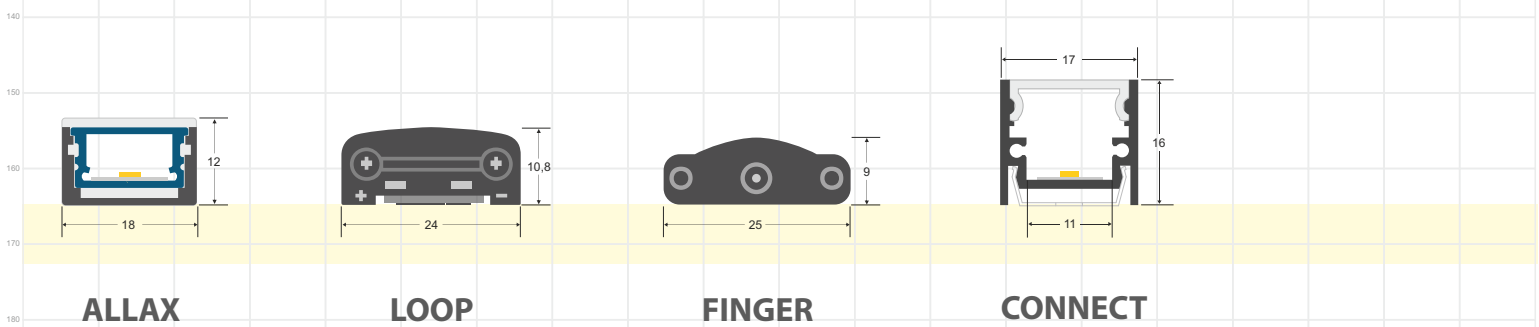

Escala 1:1

PERFILES DE PARED

LEDBOX®

PERFILES DE SUPERFICIE CON LED

PERFILES LED fabricados en aluminio de máxima calidad y alta disipación de calor. Ideal para decoración, perfilar con luz, rotulación, interiorismo, etc. Los accesorios disponibles para cada modelo facilitan su instalación en cualquier proyecto. Disponibles en longitudes de 1 ó 2 metros. Se pueden suministrar a medida.